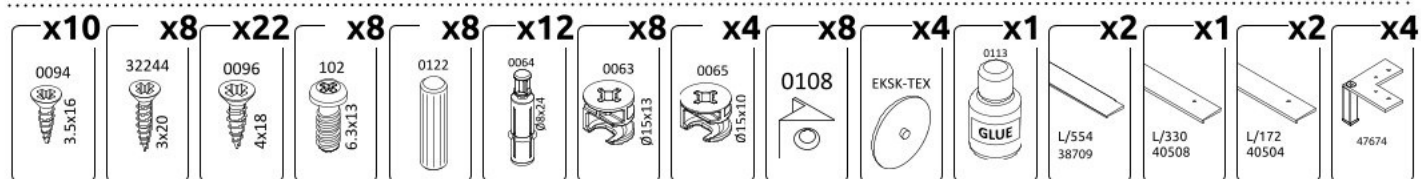

Noční stolek I SALINGER

5

6

7

8

9