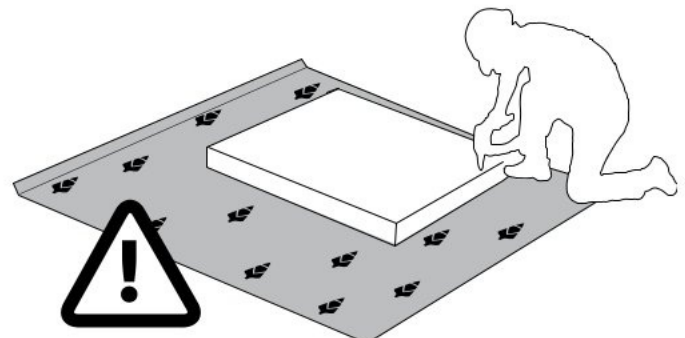

Třdíveřová šatní skříň s posuvnými dveřmi SALINGER

x36 2149	24 0063 Ø15x13	x8 0064 Ø8x24	x36 16535	x22 0102	x24 EKSK4-BE	x2 2114 4x35	x84 0094 3.5x16	x90 31777 4.2x16	x13 0096 4x18	
x3 7004	x6 30812	x2 36918	x4 26102	x1 46946	x1 46949	x1 0113 GLUE				
x1 46950	x8 NPVC75	x2 x2 x2 x4 x6 								x1 46952
x24 CEP8	x36 FAH-16	x42 0122	x8 32245							
x6 0104	x2 10397									
x36 36894										