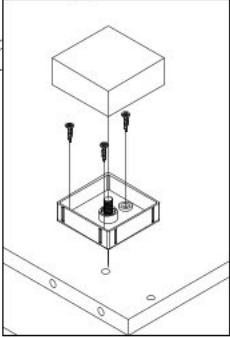

Třdíveřová šatní skříň s posuvnými dveřmi SALINGER

x36 2149	24 0063 Ø15x13	x8 0064 Ø8x24	x36 16535	x22 0102	x24 EKSK4-BE	x2 2114 4x35	x84 0094 3.5x16	x90 31777 4.2x16	x13 0096 4x18	
x3 7004	x6 30812	x2 36918	x4 26102	x1 46946	x1 46949	x1 0113 GLUE				
x1 46950	x8 NPVC75	x2 x2 x2 x4 x6 								x1 46952
x24 CEP8	x36 FAH-16	x42 0122	x8 32245							
x6 0104	x2 10397									
x36 36894										