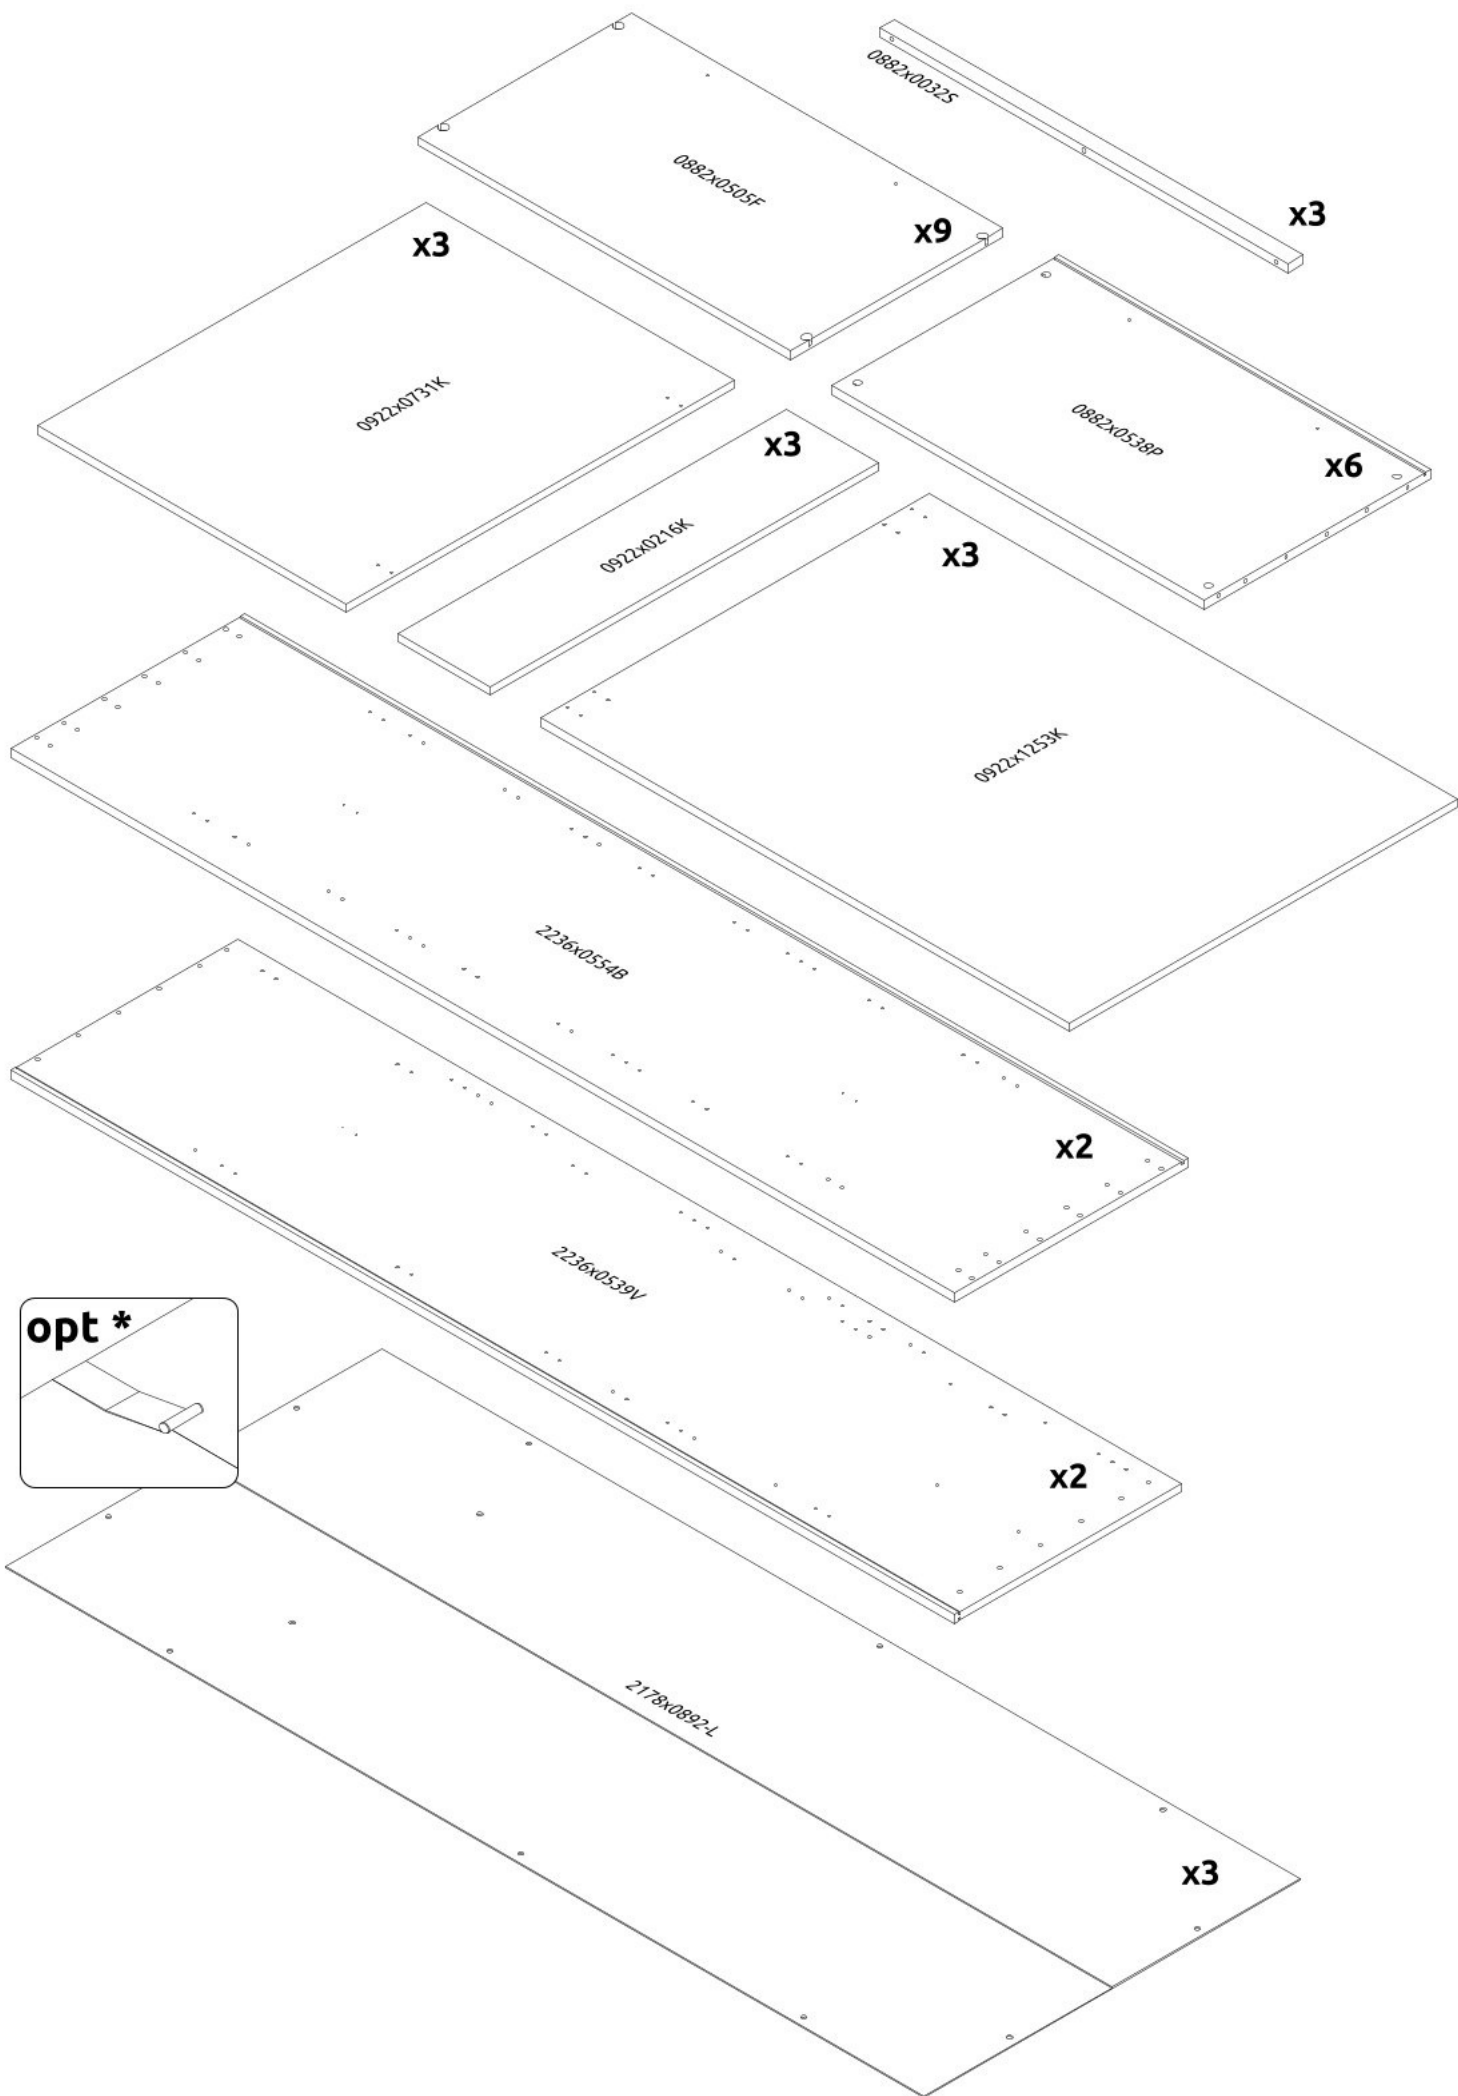

Třdíveřová šatní skříň s posuvnými dveřmi SALINGER

x36 2149	24 0063 Ø15x13	x8 0064 Ø8x24	x36 16535	x22 0102	x24 EKSK4-BE	x2 2114 4x35	x84 0094 3.5x16	x90 31777 4.2x16	x13 0096 4x18	
x3 7004	x6 30812	x2 36918	x4 26102	x1 46946	x1 46949	x1 0113 GLUE				
x1 46950	x8 NPVC75	x2 x2 x2 x4 x6 								x1 46952
x24 CEP8	x36 FAH-16	x42 0122	x8 32245							
x6 0104	x2 10397									
x36 36894										

15

16

17

18

19

20

21

22