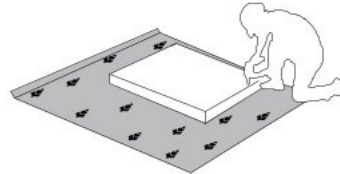

Třdíveřová šatní skříň s posuvnými dveřmi SALINGER

x36 2149	24 0063 Ø15x13	x8 0064 Ø8x24	x36 16535	x22 0102	x24 EKSK4-BE	x2 2114 4x35	x84 0094 3.5x16	x90 31777 4.2x16	x13 0096 4x18	
x3 7004	x6 30812	x2 36918	x4 26102	x1 46946	x1 46949	x1 0113 GLUE				
x1 46950	x8 NPVC75	x2 x2 x2 x4 x6 								x1 46952
x24 CEP8	x36 FAH-16	x42 0122	x8 32245							
x6 0104	x2 10397									
x36 36894										