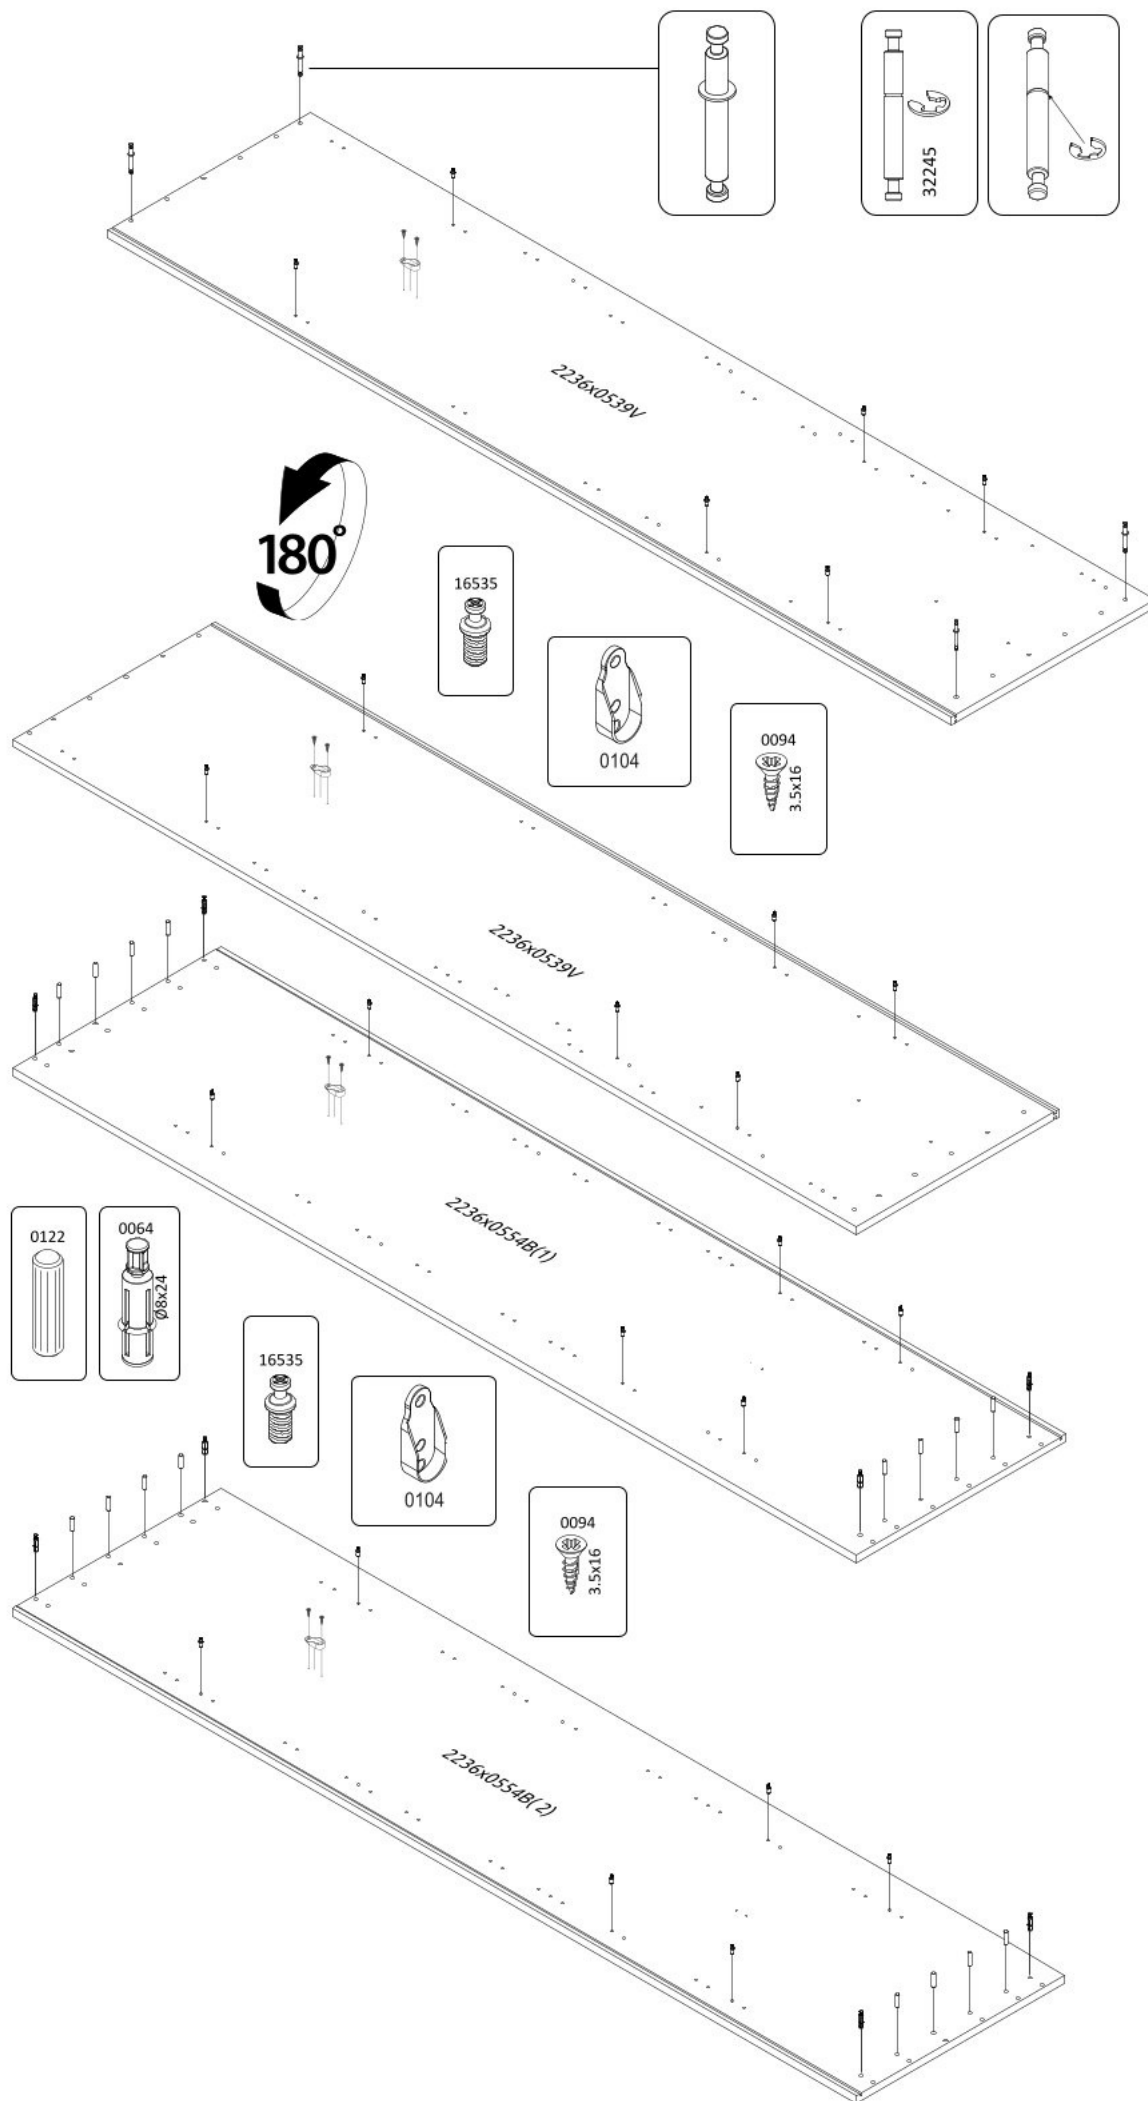

Třdíveřová šatní skříň s posuvnými dveřmi SALINGER

x36 2149	24 0063 Ø15x13	x8 0064 Ø8x24	x36 16535	x22 0102	x24 EKSK4-BE	x2 2114 4x35	x84 0094 3.5x16	x90 31777 4.2x16	x13 0096 4x18	
x3 7004	x6 30812	x2 36918	x4 26102	x1 46946	x1 46949	x1 0113 GLUE				
x1 46950	x8 NPVC75	x2 x2 x2 x4 x6 								x1 46952
x24 CEP8	x36 FAH-16	x42 0122	x8 32245							
x6 0104	x2 10397									
x36 36894										

1

2

3

3

4

5

5

6

7

8

9

10

11

12

13

14

15

16

17

18

19

20

21

22