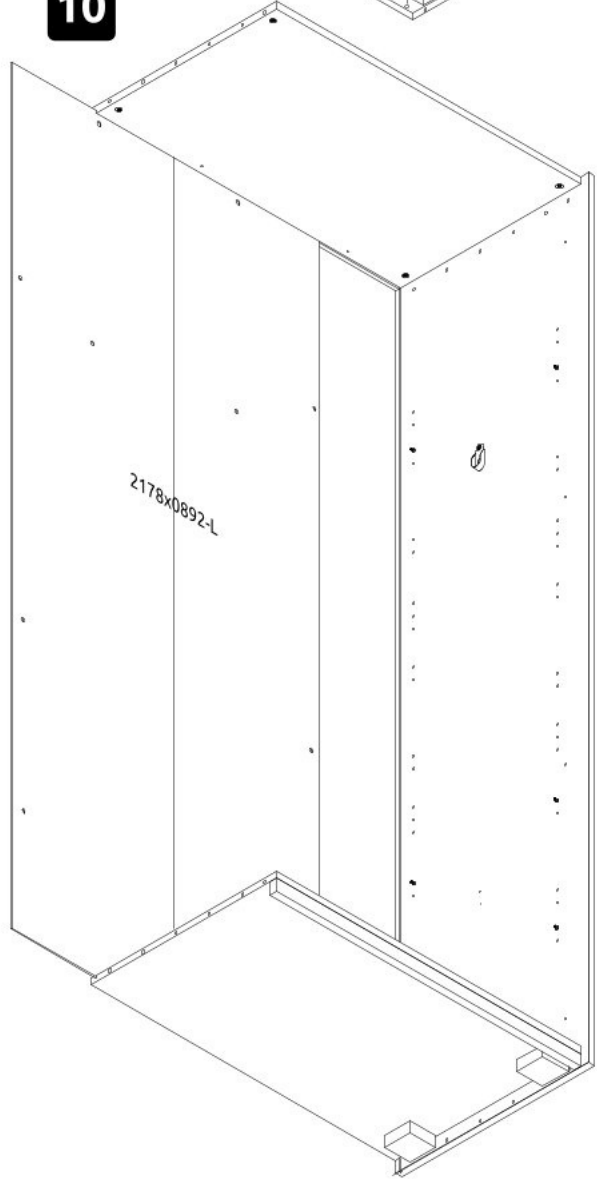

Třdíveřová šatní skříň s posuvnými dveřmi SALINGER

x36 2149	24 0063 Ø15x13	x8 0064 Ø8x24	x36 16535	x22 0102	x24 EKSK4-BE	x2 2114 4x35	x84 0094 3.5x16	x90 31777 4.2x16	x13 0096 4x18	
x3 7004	x6 30812	x2 36918	x4 26102	x1 46946	x1 46949	x1 0113 GLUE				
x1 46950	x8 NPVC75	x2 x2 x2 x4 x6 								x1 46952
x24 CEP8	x36 FAH-16	x42 0122	x8 32245							
x6 0104	x2 10397									
x36 36894										

7

8

9

10

11

12

13

14