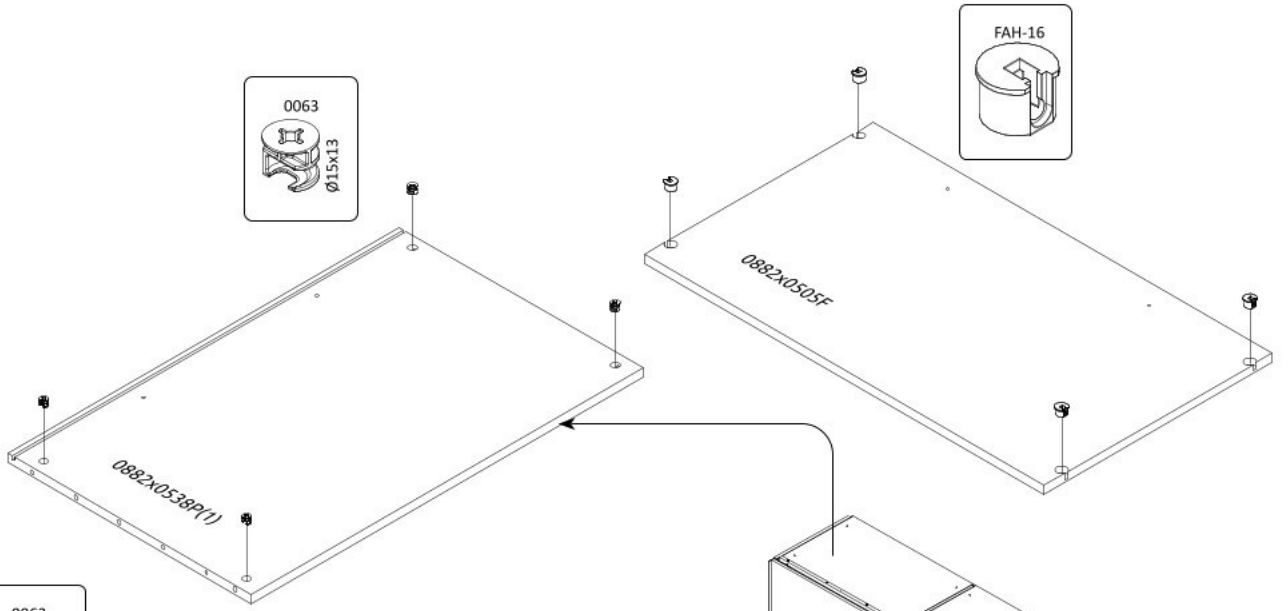

Třdíveřová šatní skříň s posuvnými dveřmi SALINGER

x36 2149	24 0063 Ø15x13	x8 0064 Ø8x24	x36 16535	x22 0102	x24 EKSK4-BE	x2 2114 4x35	x84 0094 3.5x16	x90 31777 4.2x16	x13 0096 4x18	
x3 7004	x6 30812	x2 36918	x4 26102	x1 46946	x1 46949	x1 0113 GLUE				
x1 46950	x8 NPVC75	x2 x2 x2 x4 x6 								x1 46952
x24 CEP8	x36 FAH-16	x42 0122	x8 32245							
x6 0104	x2 10397									
x36 36894										