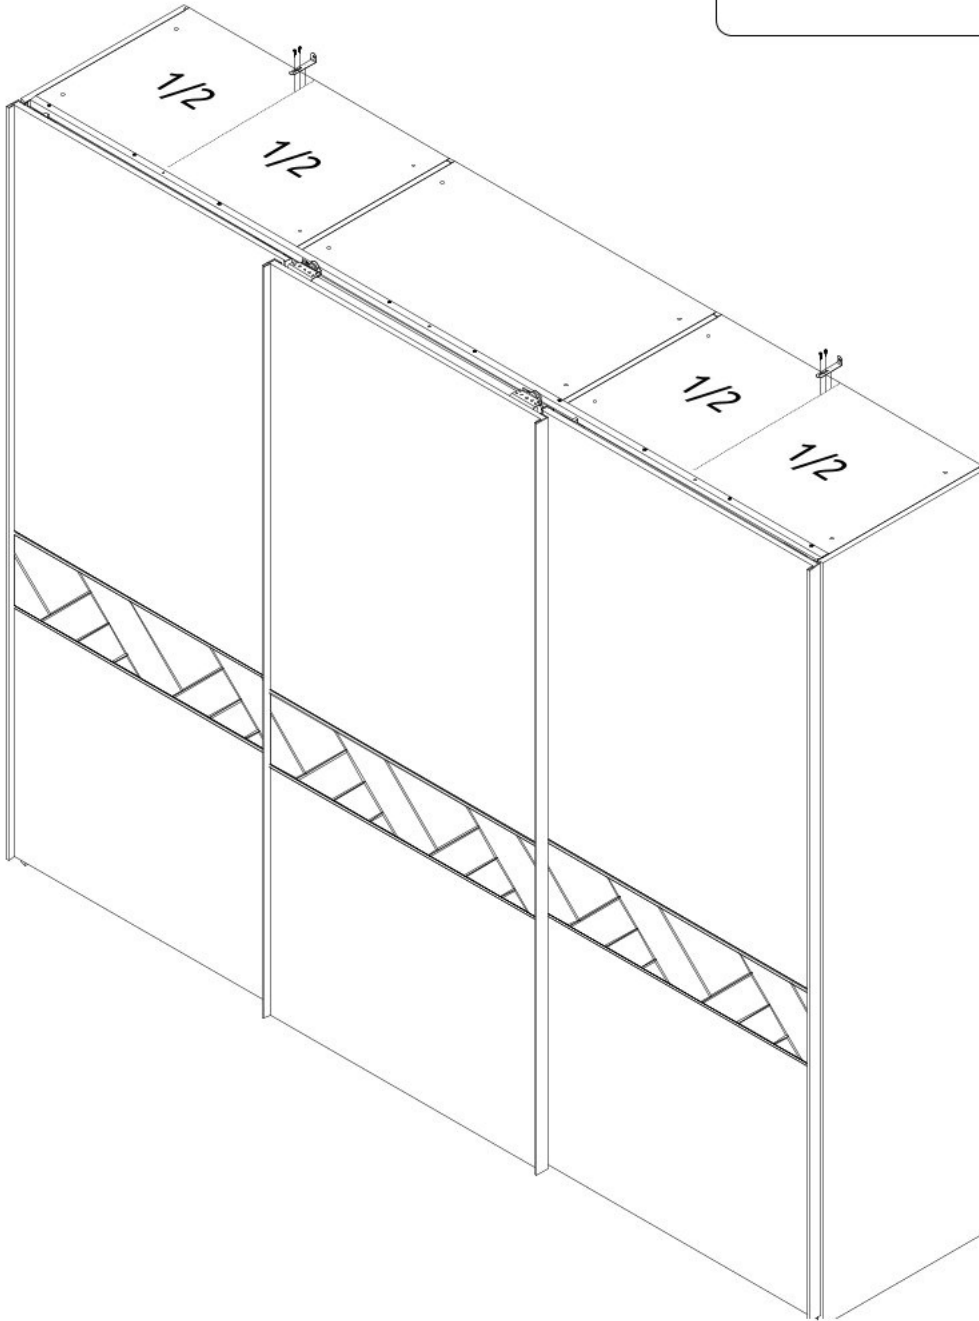

РУССКИЙ
Важная информация
Внимательно прочитайте.
Сохраните эту информацию.

ВНИМАНИЕ
Крепежные средства для
крепления к стене не прилагаются,
для разных материалов стен
требуются различные крепления.
Используйте крепежные средства,
подходящие для материала стен в
Вашем доме. Если Вы не уверены,
какой тип креплений подходит к
данному материалу, обратитесь в
специализированный магазин.

SRPSKI
Bitno!
Pažljivo pročitajte!
Sačuvajte za ubuduće.

UPOZORENJE!
Nisu dati okovi, tiplovi i šrafovi za
pričvršćivanje jer se zidovi razlikuju i
različiti materijali zahtevaju i različite
okove. Upotrebite one koji su pogodni
za zidove u vašem domu. Za savet koje
okove da upotrebite, obratite se u
lokalnoj gvozdari.

ENGLISH
Important information
Read carefully.
Keep this information for further
reference.

WARNING!
Fixing devices for the wall are not
included since different wall materials
require different types of fixing
devices. Use fixing devices suitable for
the walls in your home. For advice on
suitable fixing systems, contact your
local specialized dealer.

DEUTSCH
Wichtige Information Bitte sorgfältig
lesen und aufbewahren!

ACHTUNG HINWEIS!
Beschläge für die Wandbefestigung
sind nicht beigegeben, da sie von
der jeweiligen Wandbeschaffenheit
abhängig sind.
Benutzen Sie ausschließlich
Befestigungsbeschläge, die für die
heimischen Wände geeignet sind.
Bei diesbezüglichen Fragen ziehen Sie
den örtlichen Fachhandel zu Rate.

POLSKI
Ważne!
Uważnie przeczytać!
Zachować do wykorzystania w
przyszłości.

OSTRZEŻENIE!
Elementy do mocowania w ścianie:
kotwy i wkręty do nich, nie zostały
dostarczone w opakowaniu ponieważ
ściany są wykonane z różnych
materiałów, które wymagają różnych
elementów montażowych.
Prosimy zakupić i zastosować te, które
są odpowiednie do ścian w Państwa
mieszkanu.
Aby uzyskać poradę, jakie elementy
mocujące zastosować, należy
skontaktować się ze sprzedawcami w
wyspecjalizowanym sklepie.