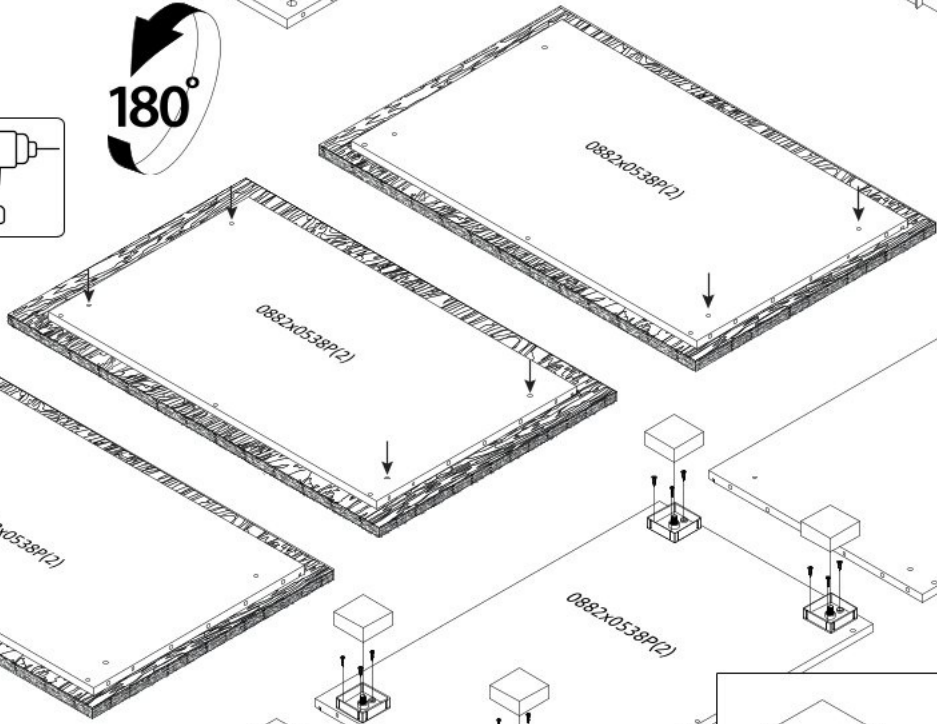

Třdíveřová šatní skříň s posuvnými dveřmi SALINGER

x36 2149	24 0063 Ø15x13	x8 0064 Ø8x24	x36 16535	x22 0102	x24 EKSK4-BE	x2 2114 4x35	x84 0094 3.5x16	x90 31777 4.2x16	x13 0096 4x18	
x3 7004	x6 30812	x2 36918	x4 26102	x1 46946	x1 46949	x1 0113 GLUE				
x1 46950	x8 NPVC75	x2 x2 x2 x4 x6 								x1 46952
x24 CEP8	x36 FAH-16	x42 0122	x8 32245							
x6 0104	x2 10397									
x36 36894										

1

2

3

3

4

5

5

6