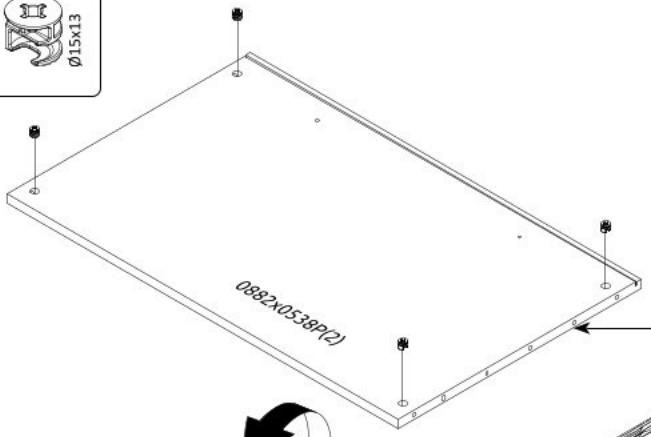

Třdíveřová šatní skříň s posuvnými dveřmi SALINGER

x36 2149	24 0063 Ø15x13	x8 0064 Ø8x24	x36 16535	x22 0102	x24 EKSK4-BE	x2 2114 4x35	x84 0094 3.5x16	x90 31777 4.2x16	x13 0096 4x18	
x3 7004	x6 30812	x2 36918	x4 26102	x1 46946	x1 46949	x1 0113 GLUE				
x1 46950	x8 NPVC75	x2 x2 x2 x4 x6 								x1 46952
x24 CEP8	x36 FAH-16	x42 0122	x8 32245							
x6 0104	x2 10397									
x36 36894										