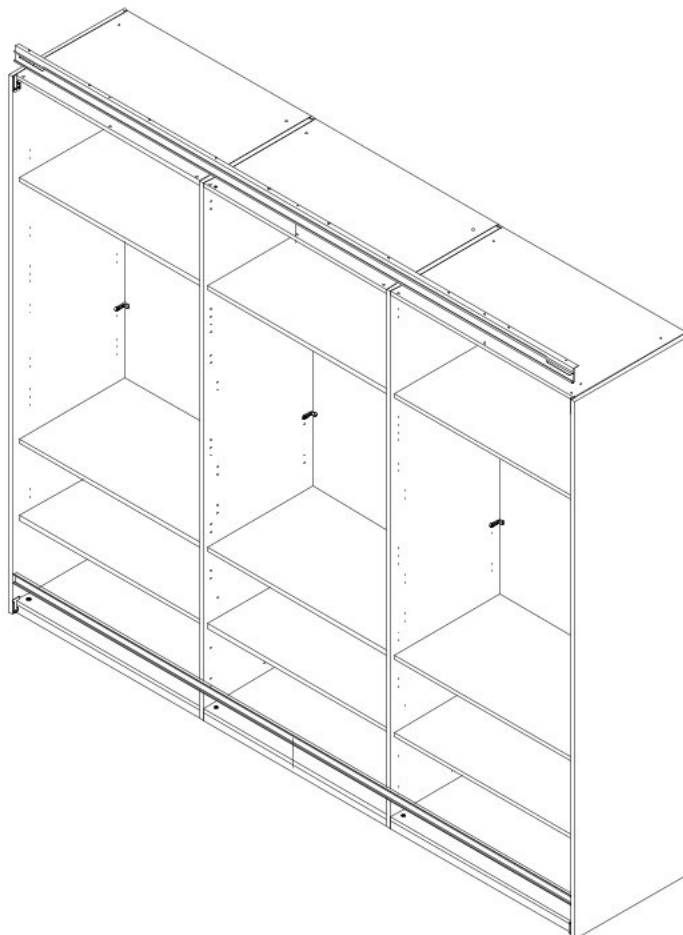

Třdíveřová šatní skříň s posuvnými dveřmi SALINGER

x36 2149	24 0063 Ø15x13	x8 0064 Ø8x24	x36 16535	x22 0102	x24 EKSK4-BE	x2 2114 4x35	x84 0094 3.5x16	x90 31777 4.2x16	x13 0096 4x18	
x3 7004	x6 30812	x2 36918	x4 26102	x1 46946	x1 46949	x1 0113 GLUE				
x1 46950	x8 NPVC75	x2 x2 x2 x4 x6 								x1 46952
x24 CEP8	x36 FAH-16	x42 0122	x8 32245							
x6 0104	x2 10397									
x36 36894										

15

16

17

18

19

20

21

22