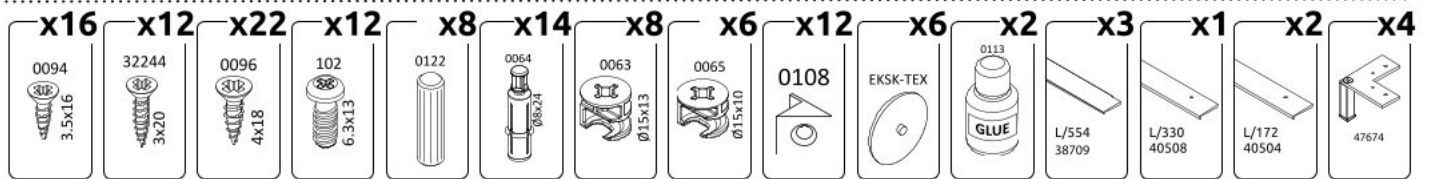

Noční stolek li SALINGER

5

6

7

8

9