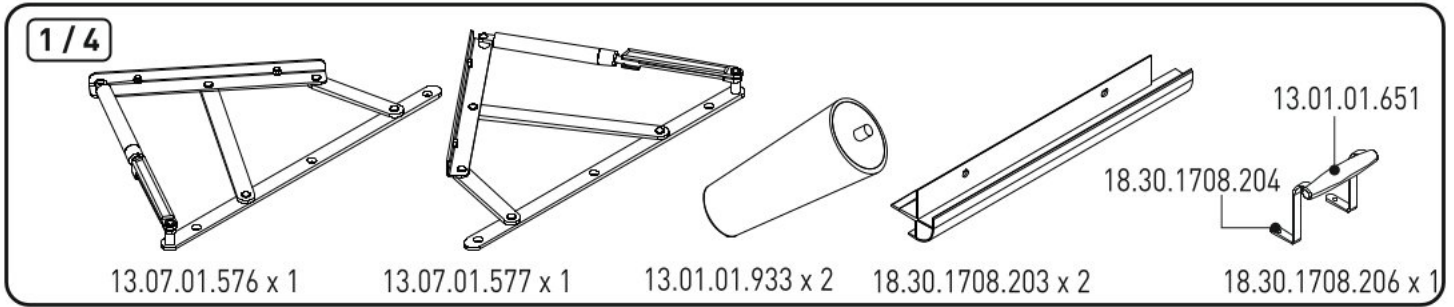

Postel 120x200cm s úložným prostorem CODY

4

5

6

7

8

9

10