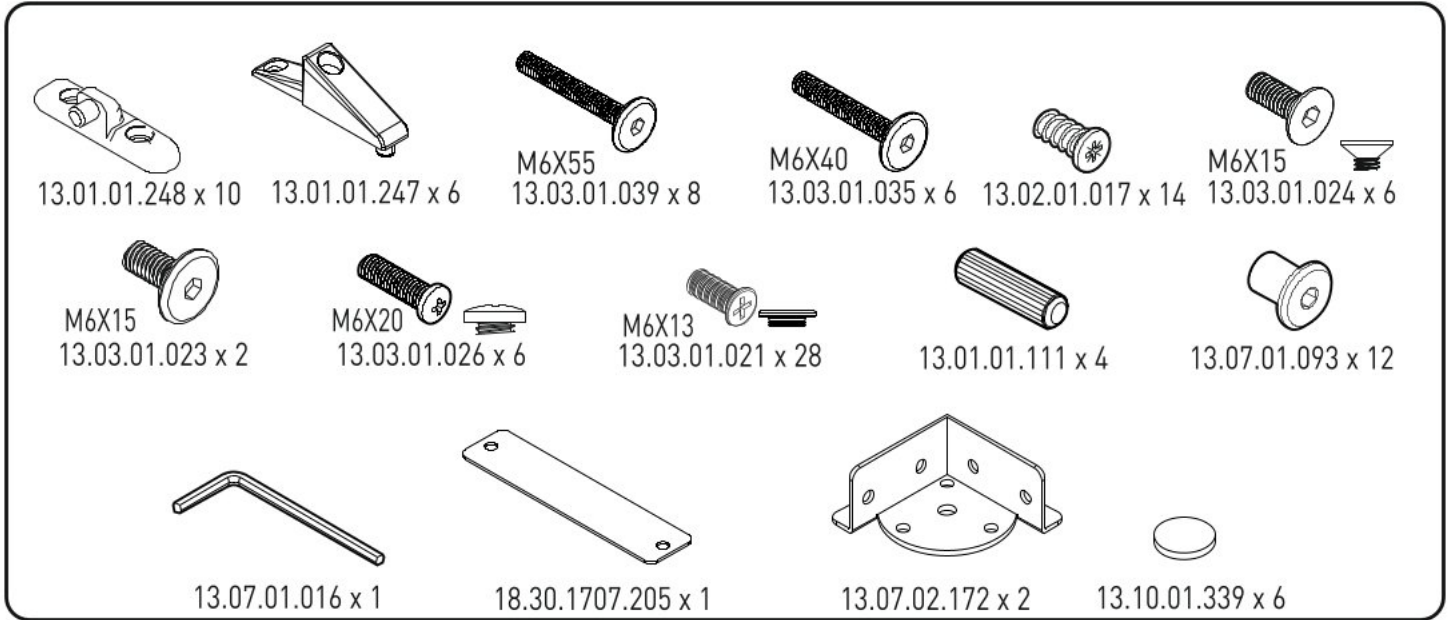

Postel 100x200cm s úložným prostorem CODY MODULAR

4

5

6

9

10