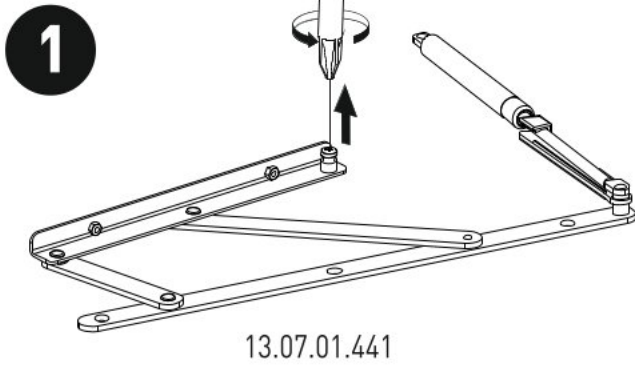

Postel 100x200cm s úložným prostorem CODY MODULAR

4

5

6

9

10