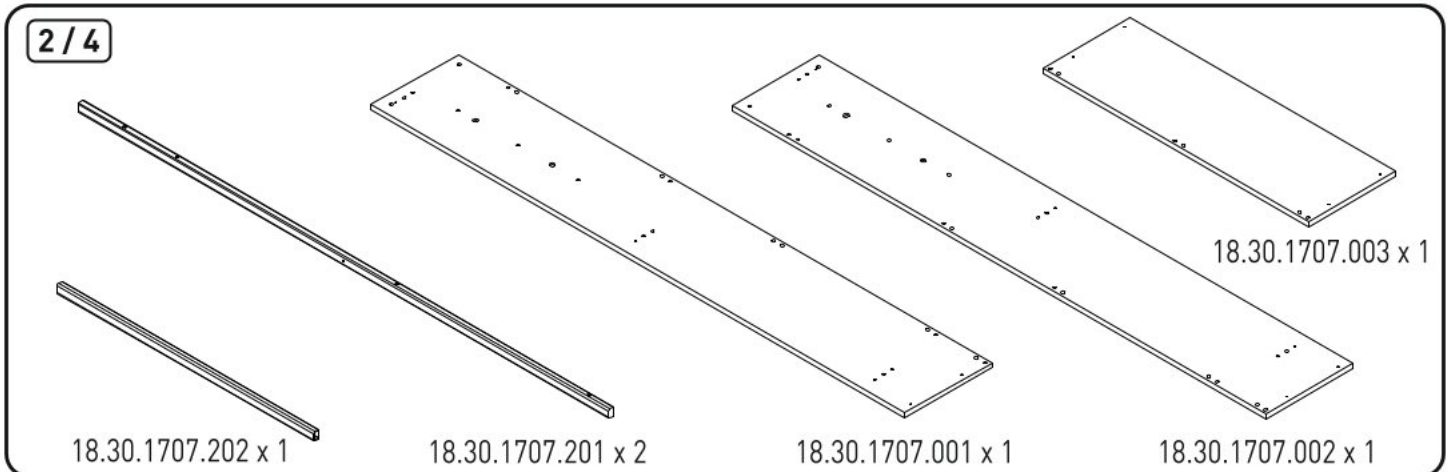

Postel 100x200cm s úložným prostorem CODY MODULAR

4

5

6

9

10