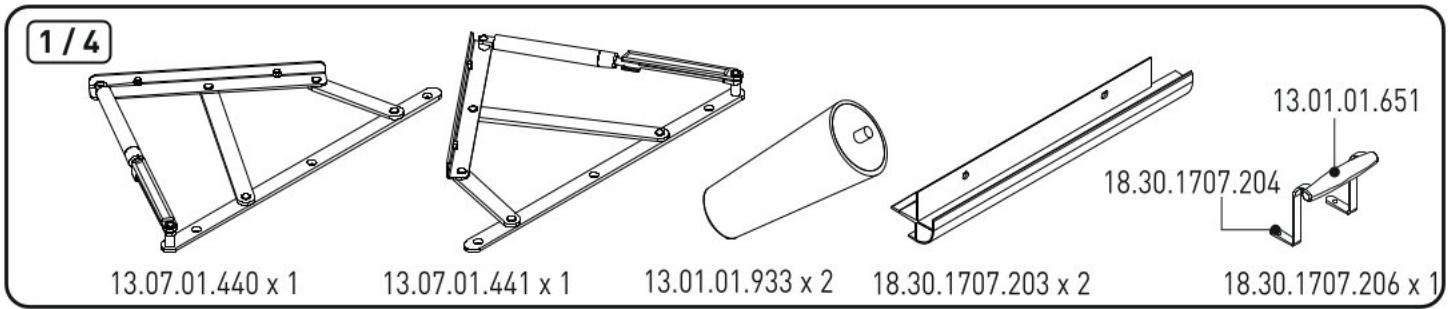

Postel 100x200cm s úložným prostorem CODY MODULAR

4

5

6

9

10