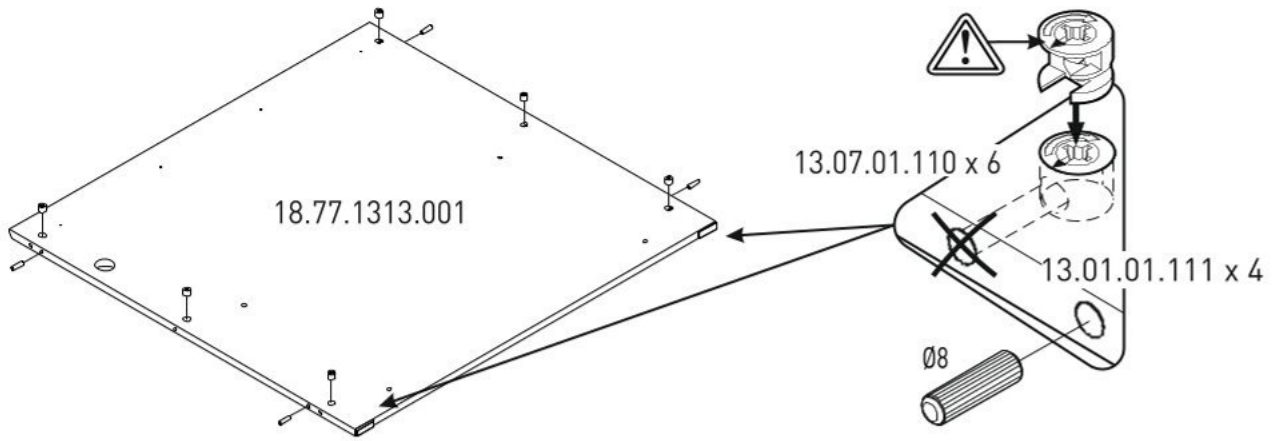

Čelo k posteli 100x200cm PURE MODULAR

1/1

M6
13.07.01.108 x 8

13.07.01.110 x 8

13.01.01.045 x 8

Ø8
13.01.01.111 x 6

M6x30
13.03.01.029 x 4

13.15.01.164 x 1

13.15.01.191 x 1

13.07.01.016 x 1

3,5x16
13.02.01.001 x 3

M6x40
13.03.01.035 x 3

1/1

18.77.1313.001 x 1

18.77.1313.002 x 1

18.77.1313.003 x 1

18.77.1313.004 x 1

18.77.1313.201 x 1

1

2

3

4

5

6