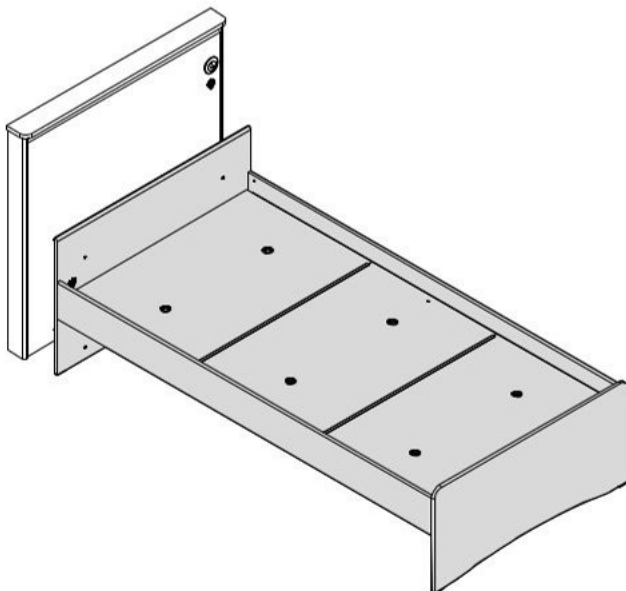

1/1

M6
13.07.01.108 x 8

13.07.01.110 x 8

13.01.01.045 x 8

Ø8
13.01.01.111 x 6

M6x30
13.03.01.029 x 4

13.15.01.164 x 1

13.15.01.191 x 1

13.07.01.016 x 1

3,5x16
13.02.01.001 x 3

M6x40
13.03.01.035 x 3

1/1

18.77.1313.001 x 1

18.77.1313.002 x 1

18.77.1313.003 x 1

18.77.1313.004 x 1

18.77.1313.201 x 1