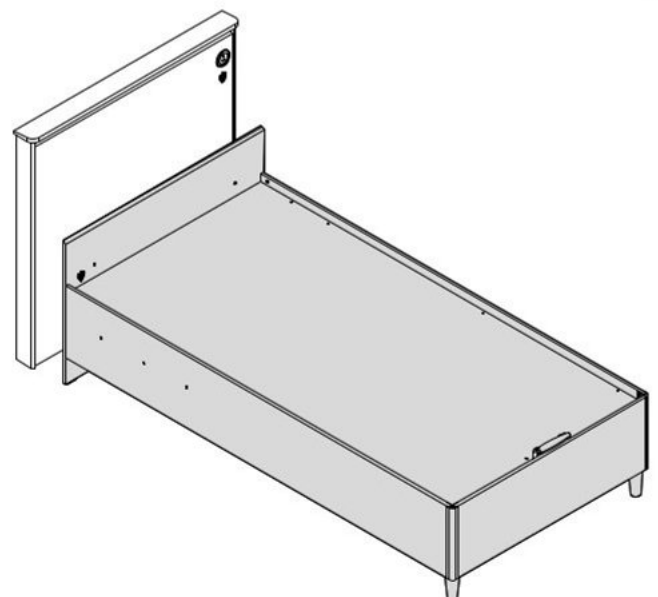

1/1

M6
13.07.01.108 x 8

13.07.01.110 x 8

13.01.01.045 x 8

Ø8
13.01.01.111 x 6

M6x30
13.03.01.029 x 4

13.15.01.164 x 1

13.15.01.191 x 1

13.07.01.016 x 1

3,5x16
13.02.01.001 x 3

M6x40
13.03.01.035 x 3

1/1

18.77.1313.001 x 1

18.77.1313.002 x 1

18.77.1313.003 x 1

18.77.1313.004 x 1

18.77.1313.201 x 1