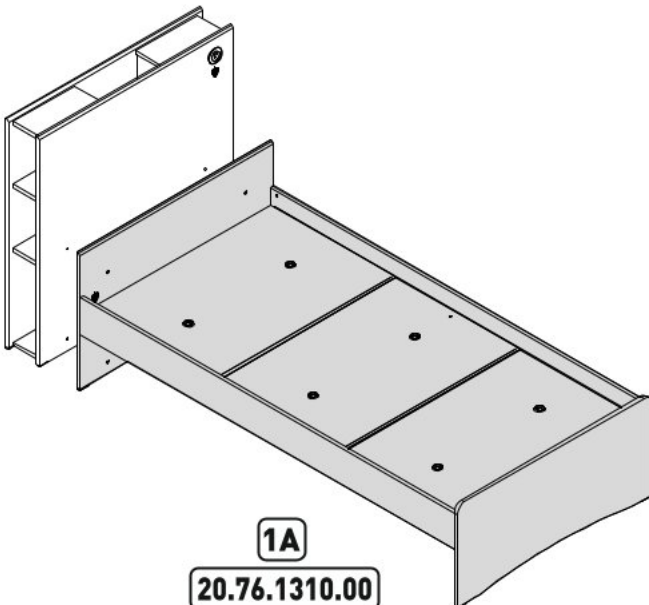

13.01.01.185 x 1

13.01.01.674 x 1

M6x30
13.03.01.029 x 4

13.07.01.016 x 1

3,5x16
13.02.01.001 x 3

13.15.01.192 x 1

13.15.01.164 x 1

1/1