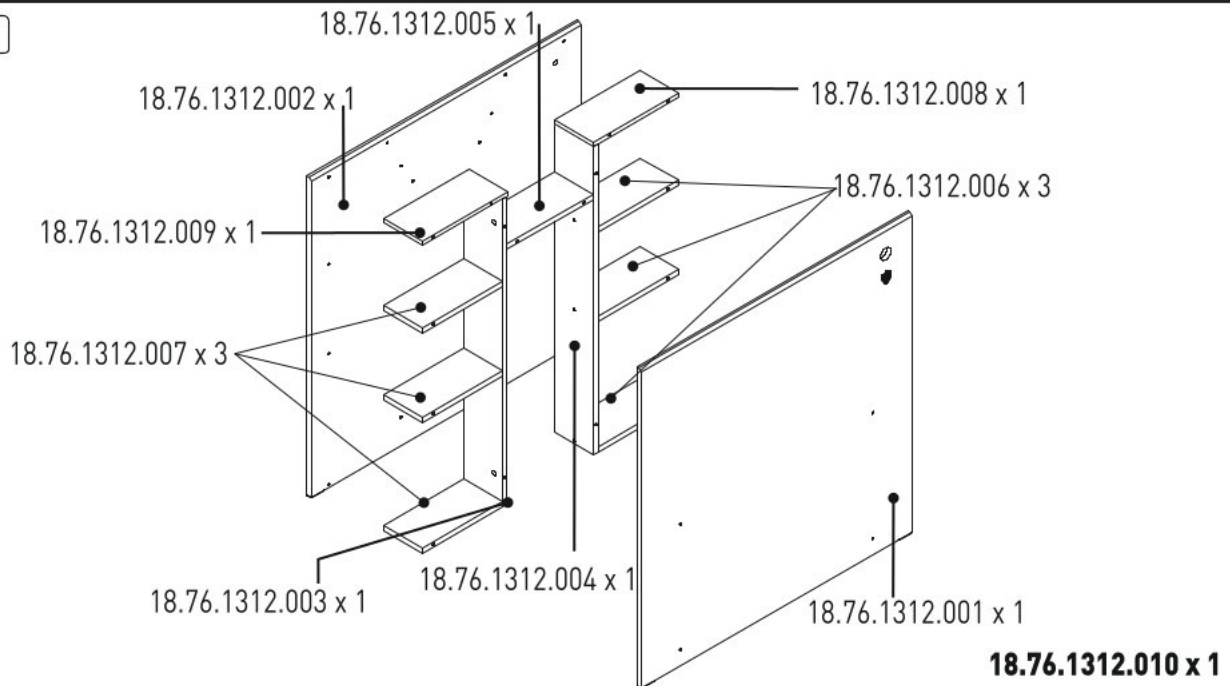

13.01.01.185 x 1

13.01.01.674 x 1

M6x30
13.03.01.029 x 4

13.07.01.016 x 1

3,5x16
13.02.01.001 x 3

13.15.01.192 x 1

13.15.01.164 x 1

1/1