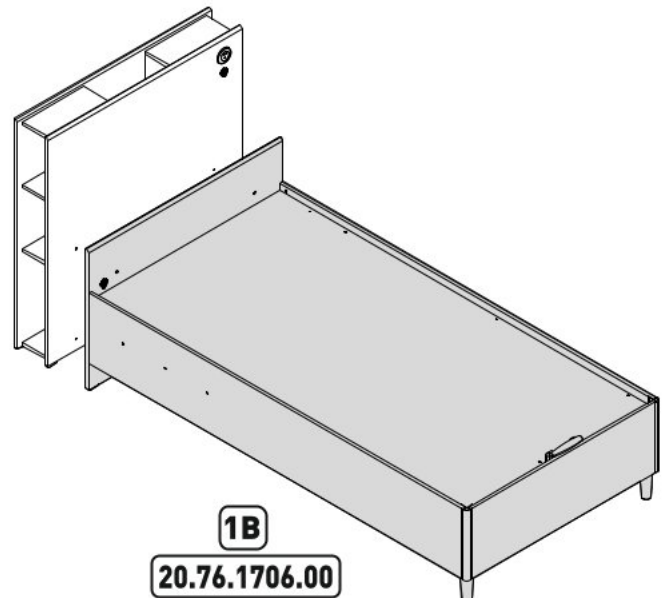

13.01.01.185 x 1

13.01.01.674 x 1

M6x30
13.03.01.029 x 4

13.07.01.016 x 1

3,5x16
13.02.01.001 x 3

13.15.01.192 x 1

13.15.01.164 x 1

1/1