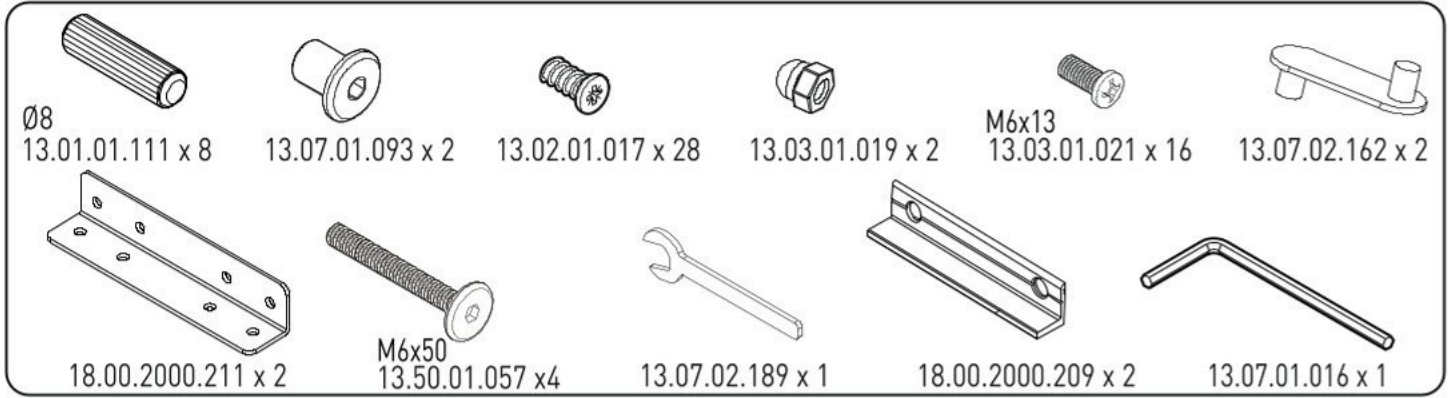

Postel 120x200cm PURE MODULAR

2

3

4

5

6

7

8