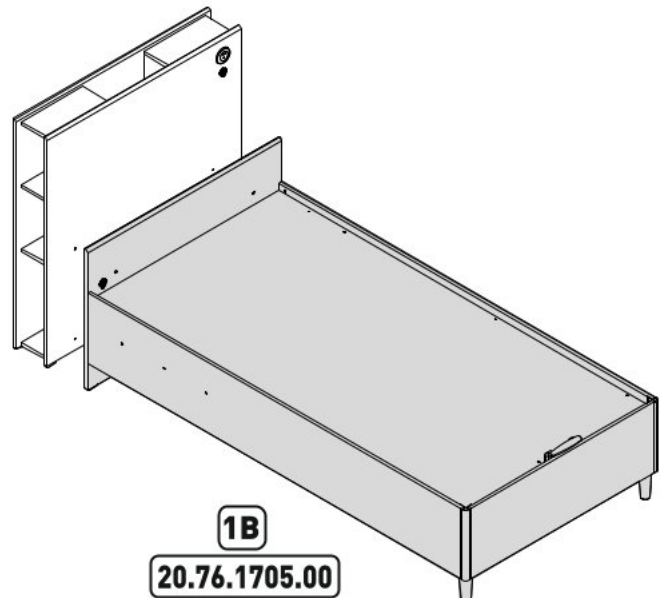

13.01.01.185 x 1

13.01.01.674 x 1

M6x30
13.03.01.029 x 4

13.07.01.016 x 1

3,5x16
13.02.01.001 x 3

13.15.01.192 x 1

13.15.01.164 x 1

1/1