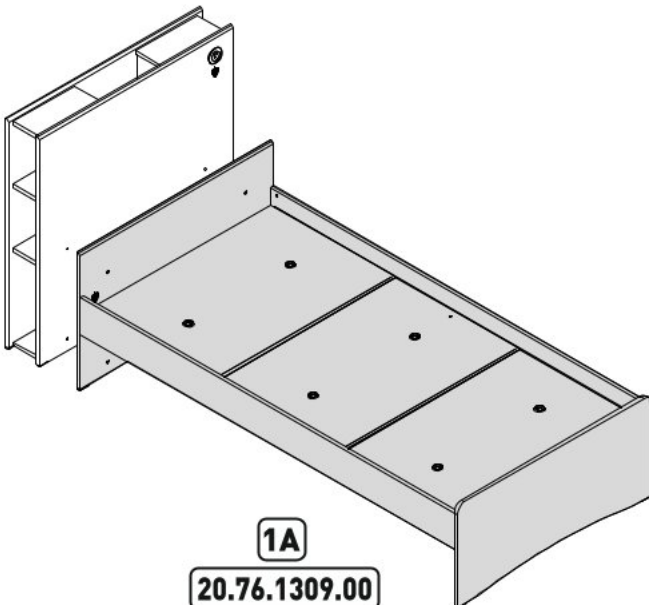

13.01.01.185 x 1

13.01.01.674 x 1

M6x30
13.03.01.029 x 4

13.07.01.016 x 1

3,5x16
13.02.01.001 x 3

13.15.01.192 x 1

13.15.01.164 x 1

1/1