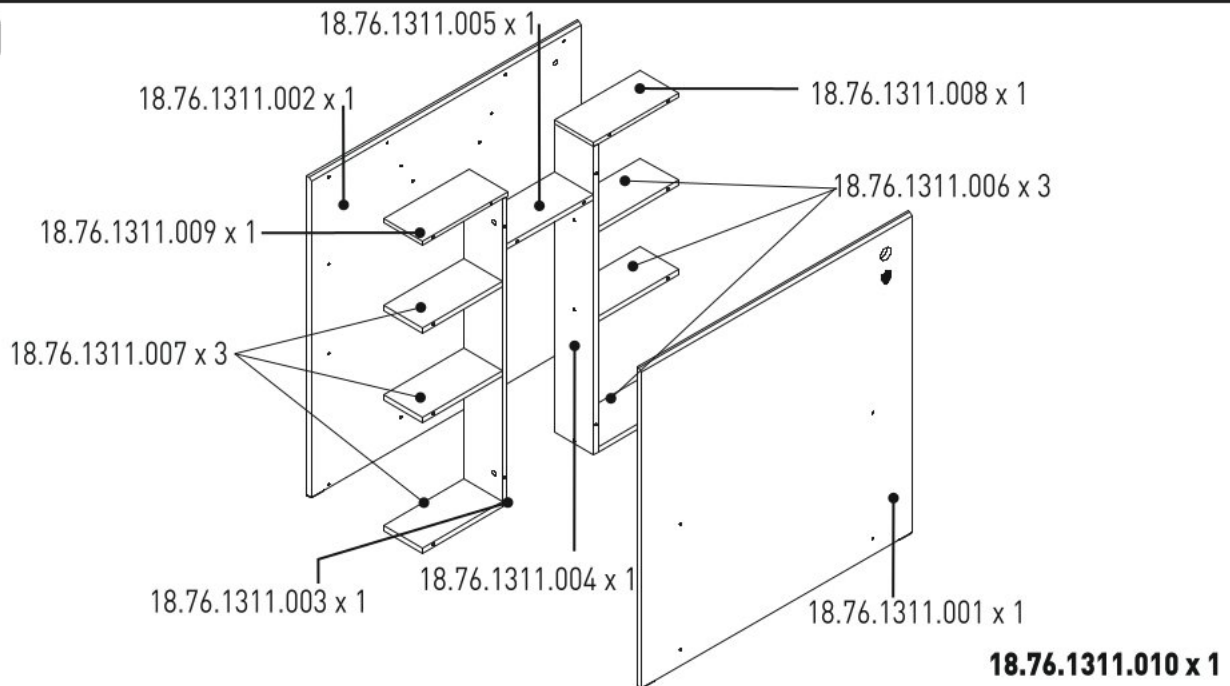

13.01.01.185 x 1

13.01.01.674 x 1

M6x30
13.03.01.029 x 4

13.07.01.016 x 1

3,5x16
13.02.01.001 x 3

13.15.01.192 x 1

13.15.01.164 x 1

1/1