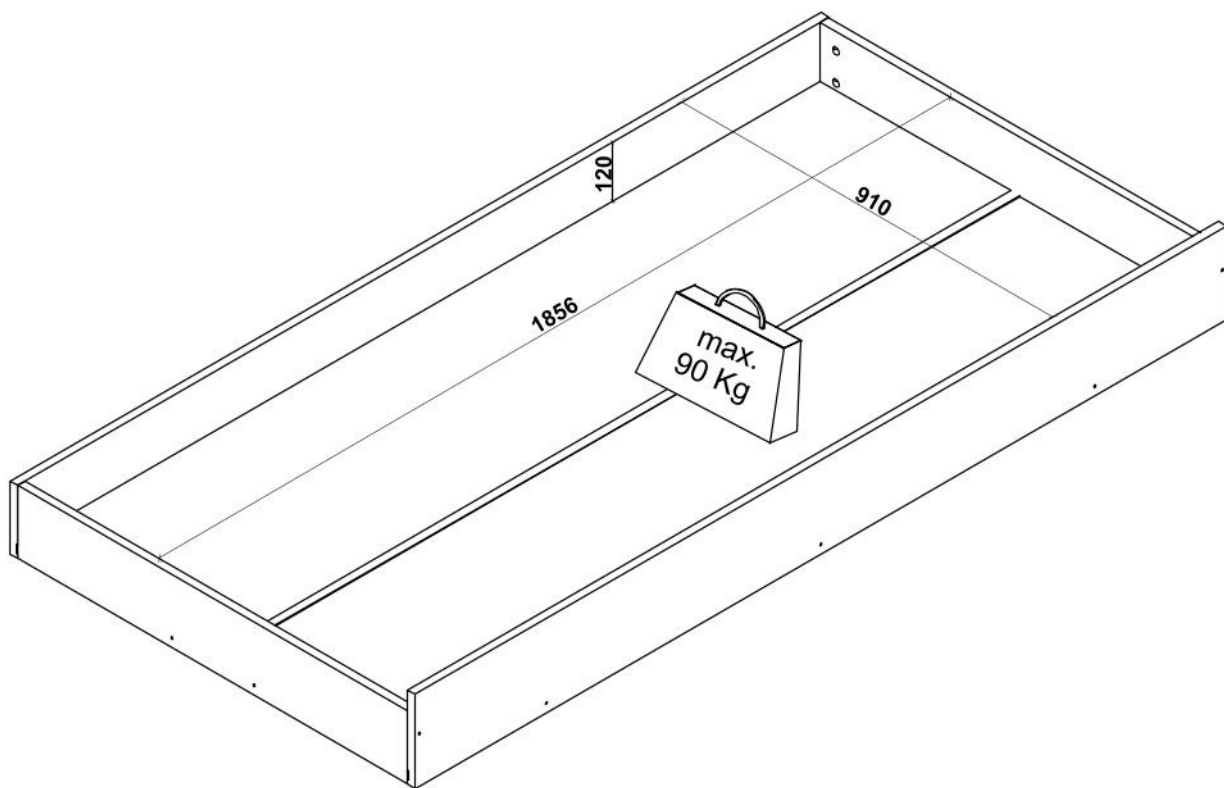

Zásuvka pod dětskou postel ve tvaru domečku 90x190 BOOM

<p>ACCESSORIE NO : 002 TITUS MÍNIFIX GÖVDE</p>  <p>11 ADET</p>	<p>ACCESSORIE NO : 317 10'LUK MÍNIFIX MİL</p>  <p>6 ADET</p>	<p>ACCESSORIE NO : 020 MÍNIFIX TAPA</p>  <p>8 ADET</p>	<p>ACCESSORIE NO : 075 KÜÇÜK TEKER</p>  <p>6 ADET</p>	<p>ACCESSORIE NO : 092 4*18 MM S. VİDASI</p>  <p>12 ADET</p>
<p>ACCESSORIE NO : 097 4*45 S. VİDASI</p>  <p>8 ADET</p>	<p>ACCESSORIE NO : 271 TEK TARAFLI MÍNIFIX MİL</p>  <p>5 ADET</p>			

NO	ADET/PCS	ÖLÇÜ/DIMENSIONS	NO	ADET/PCS	ÖLÇÜ/DIMENSIONS	NO	ADET/PCS	ÖLÇÜ/DIMENSIONS
01	2	910 X 148						
02	1	1894 X 190						
03	1	1894 X 148						
04	1	1861 X 457						
05	1	1861 X 457						

PLEASE ORDER THE ACCESSORIES ACCORDING TO THE REFERENCE NUMBER ON THE DRAWING(EXAMPLE ACCESSORIE NO-008 RAFIX MIL 1.PCS.)

PLEASE ORDER THE SPARE PARTS ACCORDING TO THE REFERENCE NUMBER ON THE DRAWING

1

2

- 075 6x
- 092 12x
- 002 3x

3

- 002**  4x
- 317**  2x
- 271**  2x
- 020**  4x

5

6