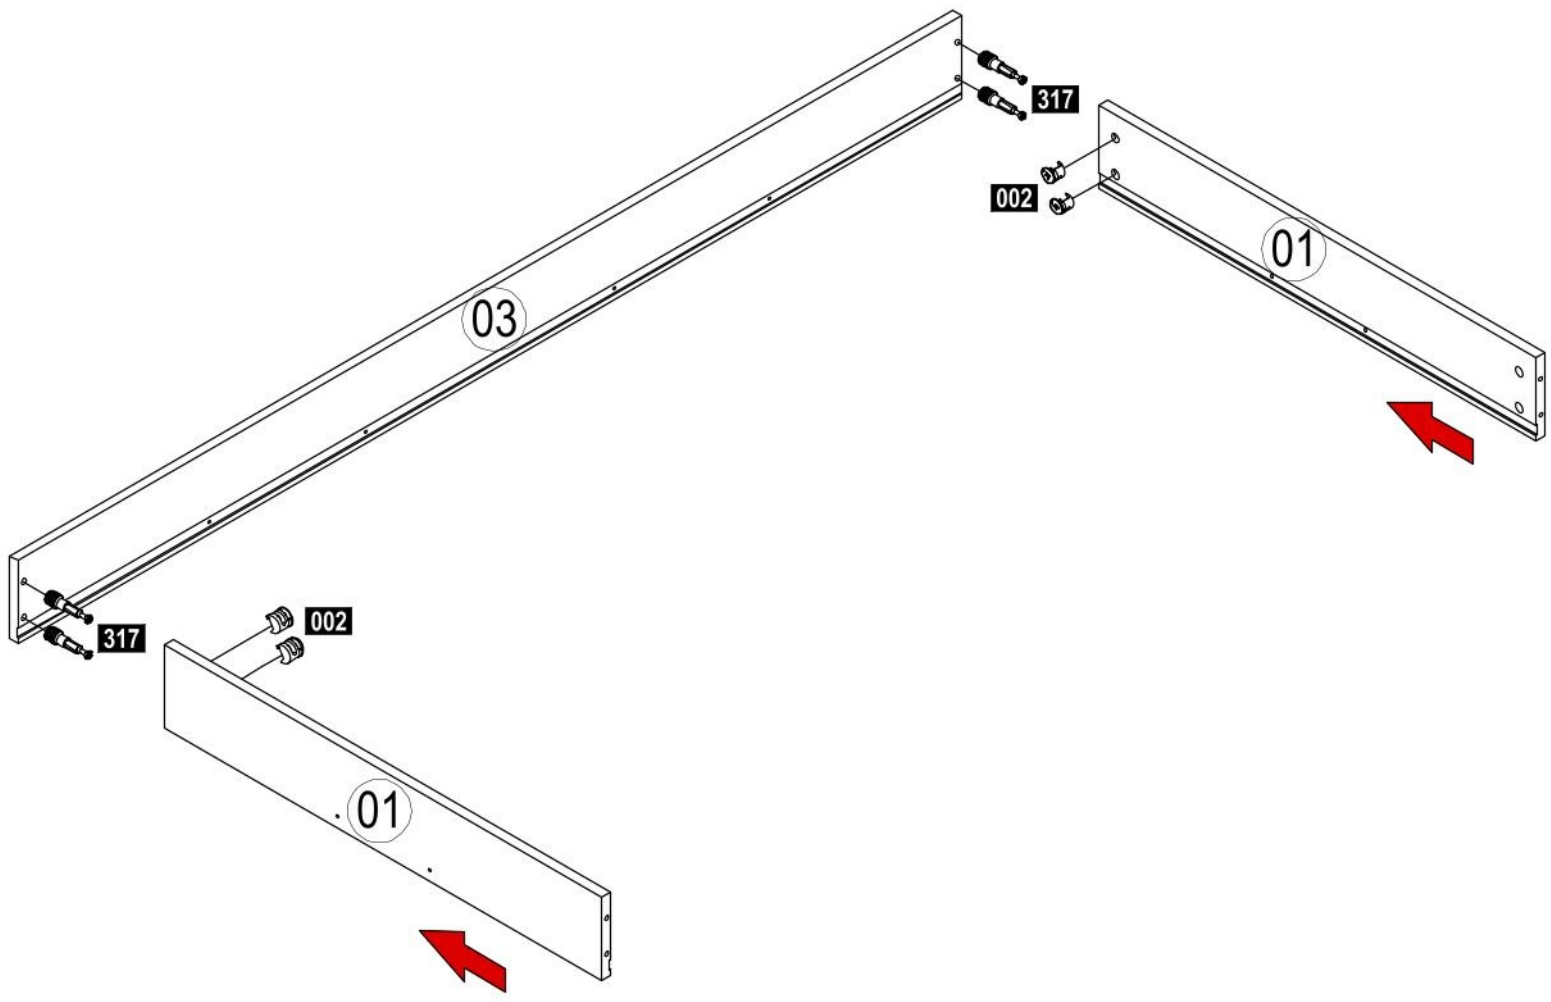

Zásuvka pod dětskou postel ve tvaru domečku 90x190 BOOM

<p>ACCESSORIE NO : 002 TITUS MÍNIFIX GÖVDE</p>  <p>11 ADET</p>	<p>ACCESSORIE NO : 317 10'LUK MÍNIFIX MİL</p>  <p>6 ADET</p>	<p>ACCESSORIE NO : 020 MÍNIFIX TAPA</p>  <p>8 ADET</p>	<p>ACCESSORIE NO : 075 KÜÇÜK TEKER</p>  <p>6 ADET</p>	<p>ACCESSORIE NO : 092 4*18 MM S. VİDASI</p>  <p>12 ADET</p>
<p>ACCESSORIE NO : 097 4*45 S. VİDASI</p>  <p>8 ADET</p>	<p>ACCESSORIE NO : 271 TEK TARAFLI MÍNIFIX MİL</p>  <p>5 ADET</p>			

NO	ADET/PCS	ÖLÇÜ/DIMENSIONS	NO	ADET/PCS	ÖLÇÜ/DIMENSIONS	NO	ADET/PCS	ÖLÇÜ/DIMENSIONS
01	2	910 X 148						
02	1	1894 X 190						
03	1	1894 X 148						
04	1	1861 X 457						
05	1	1861 X 457						

PLEASE ORDER THE ACCESSORIES ACCORDING TO THE REFERENCE NUMBER ON THE DRAWING(EXAMPLE ACCESSORIE NO-008 RAFIX MIL 1.PCS.)

PLEASE ORDER THE SPARE PARTS ACCORDING TO THE REFERENCE NUMBER ON THE DRAWING

1

2

- 075 6x
- 092 12x
- 002 3x

3

- 002**  4x
- 317**  2x
- 271**  2x
- 020**  4x

5

6