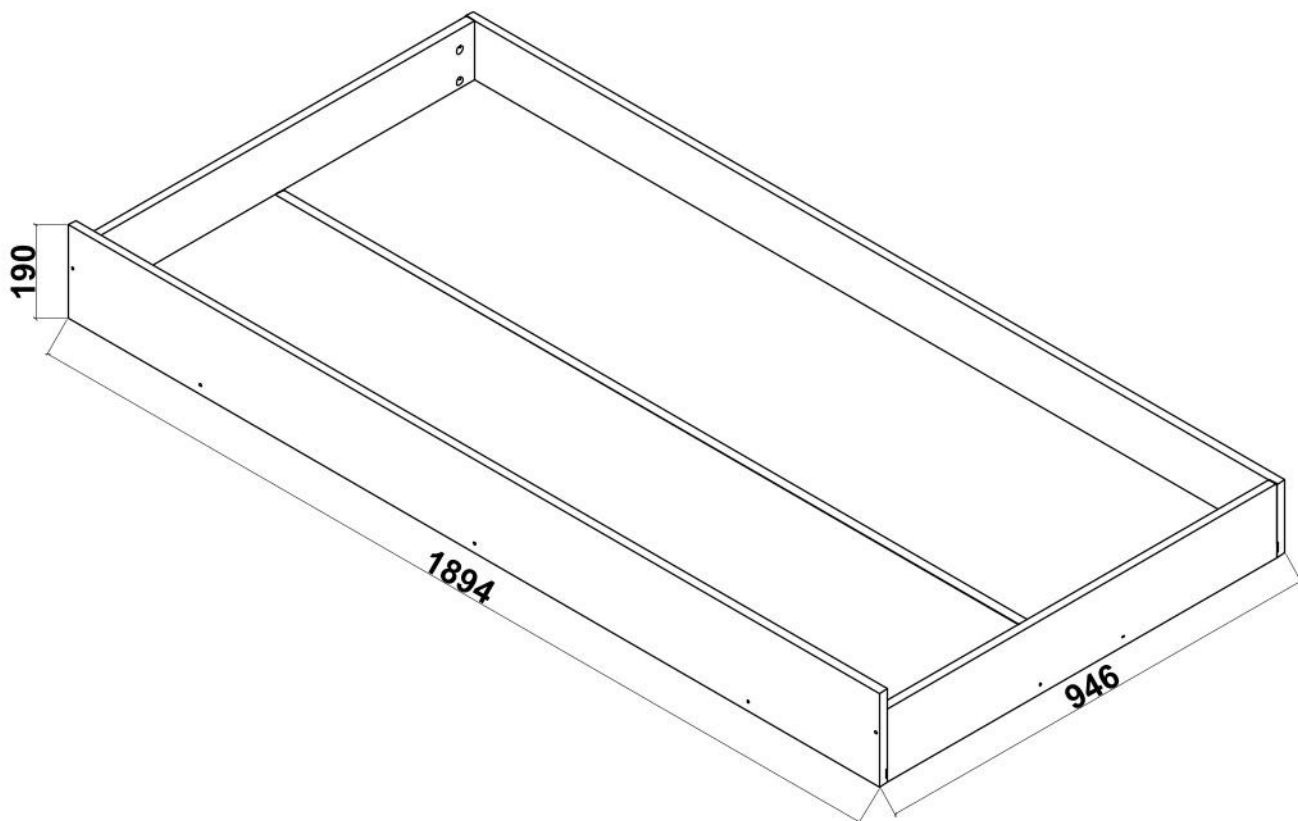

Zásuvka pod dětskou postel ve tvaru domečku 90x190 BOOM

<p>ACCESSORIE NO : 002 TITUS MÍNIFIX GÖVDE</p>  <p>11 ADET</p>	<p>ACCESSORIE NO : 317 10'LUK MÍNIFIX MİL</p>  <p>6 ADET</p>	<p>ACCESSORIE NO : 020 MÍNIFIX TAPA</p>  <p>8 ADET</p>	<p>ACCESSORIE NO : 075 KÜÇÜK TEKER</p>  <p>6 ADET</p>	<p>ACCESSORIE NO : 092 4*18 MM S. VİDASI</p>  <p>12 ADET</p>
<p>ACCESSORIE NO : 097 4*45 S. VİDASI</p>  <p>8 ADET</p>	<p>ACCESSORIE NO : 271 TEK TARAFLI MÍNIFIX MİL</p>  <p>5 ADET</p>			

NO	ADET/PCS	ÖLÇÜ/DIMENSIONS	NO	ADET/PCS	ÖLÇÜ/DIMENSIONS	NO	ADET/PCS	ÖLÇÜ/DIMENSIONS
01	2	910 X 148						
02	1	1894 X 190						
03	1	1894 X 148						
04	1	1861 X 457						
05	1	1861 X 457						

PLEASE ORDER THE ACCESSORIES ACCORDING TO THE REFERENCE NUMBER ON THE DRAWING(EXAMPLE ACCESSORIE NO-008 RAFIX MIL 1.PCS.)

PLEASE ORDER THE SPARE PARTS ACCORDING TO THE REFERENCE NUMBER ON THE DRAWING

1

2

- 075 6x
- 092 12x
- 002 3x

3

- 002**  4x
- 317**  2x
- 271**  2x
- 020**  4x

5

6