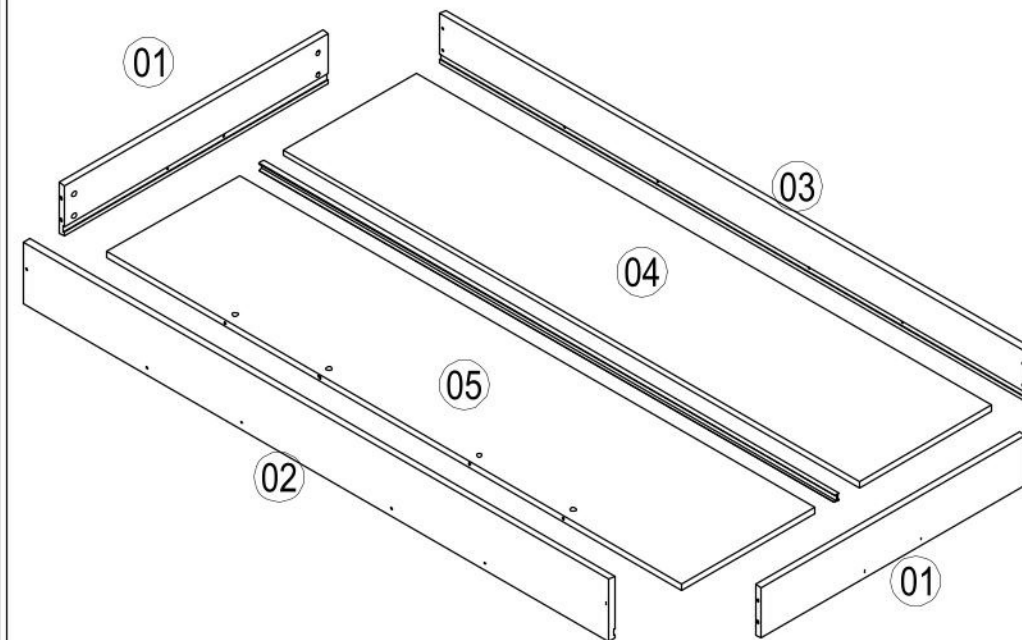

Zásuvka pod dětskou postel ve tvaru domečku 90x190 BOOM

<p>ACCESSORIE NO : 002 TITUS MÍNIFIX GÖVDE</p>  <p>11 ADET</p>	<p>ACCESSORIE NO : 317 10'LUK MÍNIFIX MİL</p>  <p>6 ADET</p>	<p>ACCESSORIE NO : 020 MÍNIFIX TAPA</p>  <p>8 ADET</p>	<p>ACCESSORIE NO : 075 KÜÇÜK TEKER</p>  <p>6 ADET</p>	<p>ACCESSORIE NO : 092 4*18 MM S. VİDASI</p>  <p>12 ADET</p>
<p>ACCESSORIE NO : 097 4*45 S. VİDASI</p>  <p>8 ADET</p>	<p>ACCESSORIE NO : 271 TEK TARAFLI MÍNIFIX MİL</p>  <p>5 ADET</p>			

NO	ADET/PCS	ÖLÇÜ/DIMENSIONS	NO	ADET/PCS	ÖLÇÜ/DIMENSIONS	NO	ADET/PCS	ÖLÇÜ/DIMENSIONS
01	2	910 X 148						
02	1	1894 X 190						
03	1	1894 X 148						
04	1	1861 X 457						
05	1	1861 X 457						

PLEASE ORDER THE ACCESSORIES ACCORDING TO THE REFERENCE NUMBER ON THE DRAWING(EXAMPLE ACCESSORIE NO-008 RAFIX MIL 1.PCS.)

PLEASE ORDER THE SPARE PARTS ACCORDING TO THE REFERENCE NUMBER ON THE DRAWING

1

2

- 075 6x
- 092 12x
- 002 3x

3

- 002**  4x
- 317**  2x
- 271**  2x
- 020**  4x

5

6