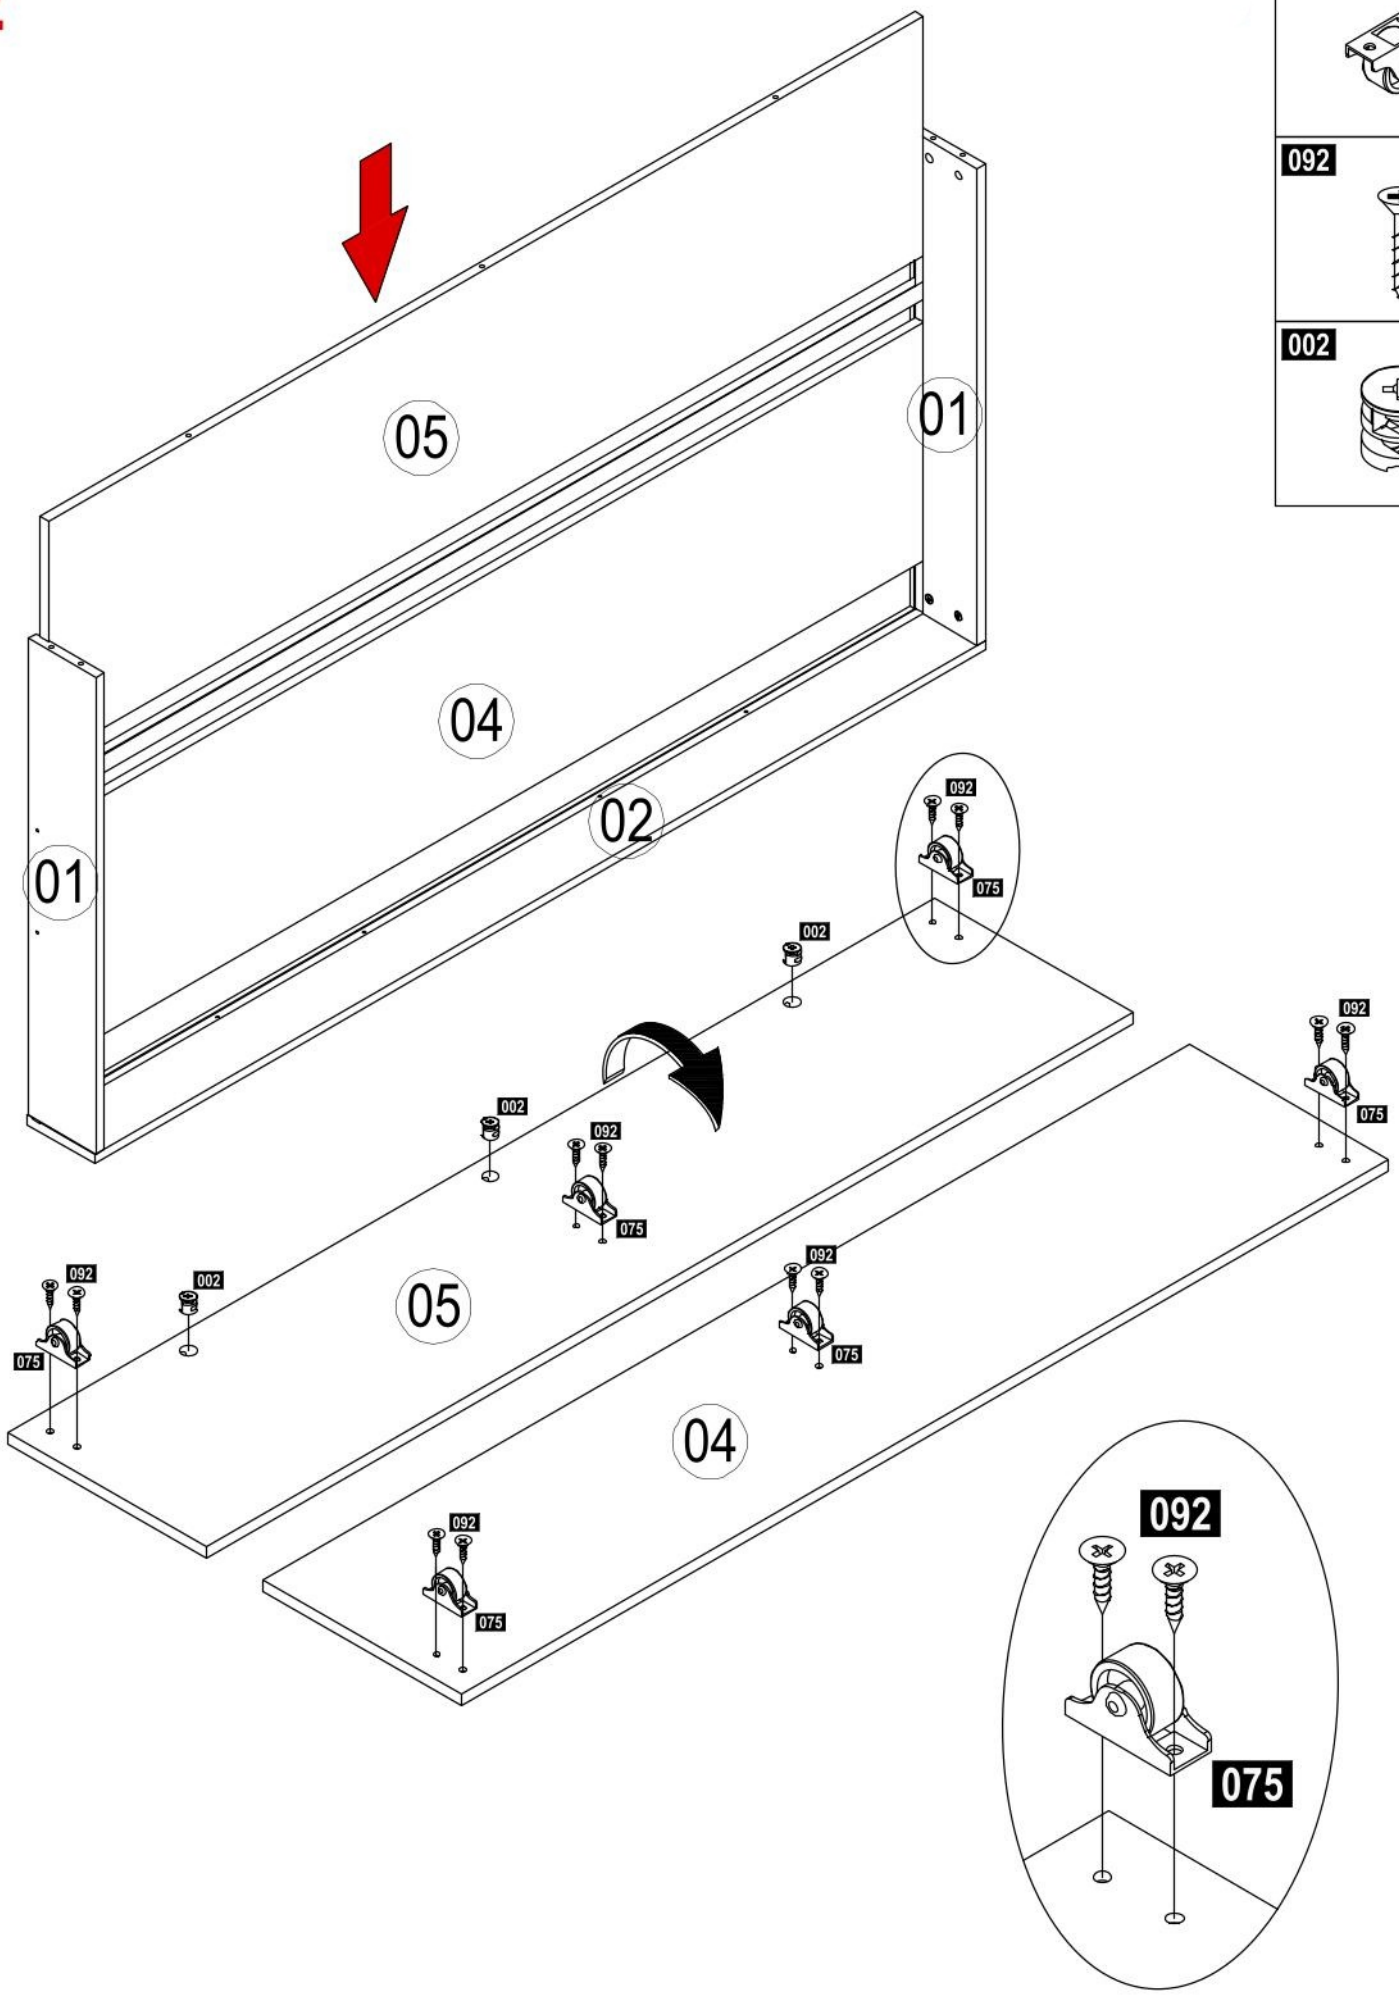

Zásuvka pod dětskou postel ve tvaru domečku 90x190 BOOM

<p>ACCESSORIE NO : 002 TITUS MÍNIFIX GÖVDE</p>  <p>11 ADET</p>	<p>ACCESSORIE NO : 317 10'LUK MÍNIFIX MİL</p>  <p>6 ADET</p>	<p>ACCESSORIE NO : 020 MÍNIFIX TAPA</p>  <p>8 ADET</p>	<p>ACCESSORIE NO : 075 KÜÇÜK TEKER</p>  <p>6 ADET</p>	<p>ACCESSORIE NO : 092 4*18 MM S. VİDASI</p>  <p>12 ADET</p>
<p>ACCESSORIE NO : 097 4*45 S. VİDASI</p>  <p>8 ADET</p>	<p>ACCESSORIE NO : 271 TEK TARAFLI MÍNIFIX MİL</p>  <p>5 ADET</p>			

NO	ADET/PCS	ÖLÇÜ/DIMENSIONS	NO	ADET/PCS	ÖLÇÜ/DIMENSIONS	NO	ADET/PCS	ÖLÇÜ/DIMENSIONS
01	2	910 X 148						
02	1	1894 X 190						
03	1	1894 X 148						
04	1	1861 X 457						
05	1	1861 X 457						

PLEASE ORDER THE ACCESSORIES ACCORDING TO THE REFERENCE NUMBER ON THE DRAWING(EXAMPLE ACCESSORIE NO-008 RAFIX MIL 1.PCS.)

PLEASE ORDER THE SPARE PARTS ACCORDING TO THE REFERENCE NUMBER ON THE DRAWING

1

2

- 075 6x
- 092 12x
- 002 3x

3

- 002**  4x
- 317**  2x
- 271**  2x
- 020**  4x

5

6