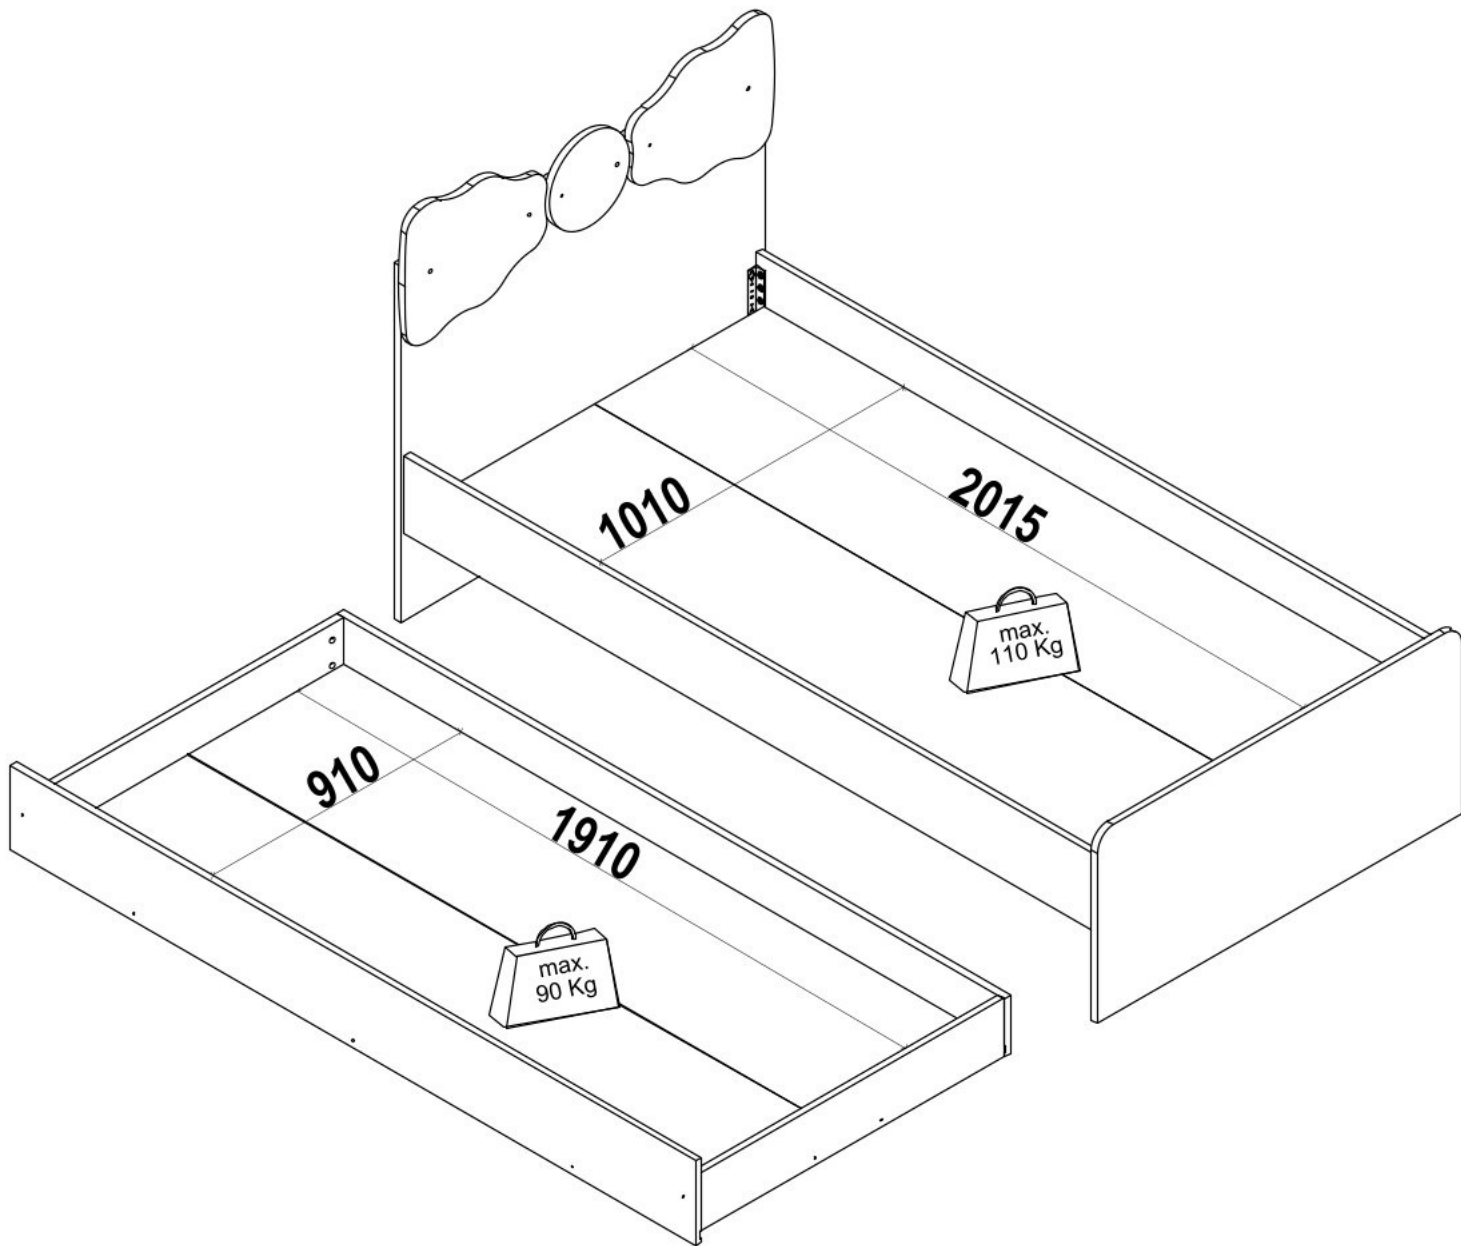

Dětská postel 100x200 se zásuvkou CHERE

<p>ACCESSORIE NO : 031 KARYOLA MENTEŞE</p>  <p>4 ADET</p>	<p>ACCESSORIE NO : 114 M6*15 YSB VIDA</p>  <p>28 ADET</p>	<p>ACCESSORIE NO : 092 4*18 MM S. VİDASI</p>  <p>28 ADET</p>	<p>ACCESSORIE NO : 463 1010'LUK MANNESMAN DELİKSİZ</p>  <p>3 ADET</p>	<p>ACCESSORIE NO : 107 M6*35 VIDA</p>  <p>6 ADET</p>
<p>ACCESSORIE NO : 317 10'LUK MİNİFİX MİL</p>  <p>6 ADET</p>	<p>ACCESSORIE NO : 002 TİTUS MİNİFİX GÖVDE</p>  <p>11 ADET</p>	<p>ACCESSORIE NO : 271 TEK TARAFLI MİNİFİX MİL</p>  <p>5 ADET</p>	<p>ACCESSORIE NO : 097 4*45 S. VİDASI</p>  <p>8 ADET</p>	<p>ACCESSORIE NO : 075 KÜÇÜK TEKER</p>  <p>6 ADET</p>
<p>ACCESSORIE NO : 020 MİNİFİX TAPA BEYAZ</p>  <p>8 ADET</p>				

NO	ADET/PCS	ÖLÇÜ/DIMENSIONS	NO	ADET/PCS	ÖLÇÜ/DIMENSIONS	NO	ADET/PCS	ÖLÇÜ/DIMENSIONS
01	1	1066 x 900	11	1	1915 x 457			
02	1	419 x 350	12	1	2000 x 214			
03	1	419 x 350						
04	1	236 x 236						
05	1	1066 x 480						
06	2	2014 x 196						
07	2	1950 x 495						
08	2	910 x 148						
09	1	1948 x 148						
10	1	1915 x 457						