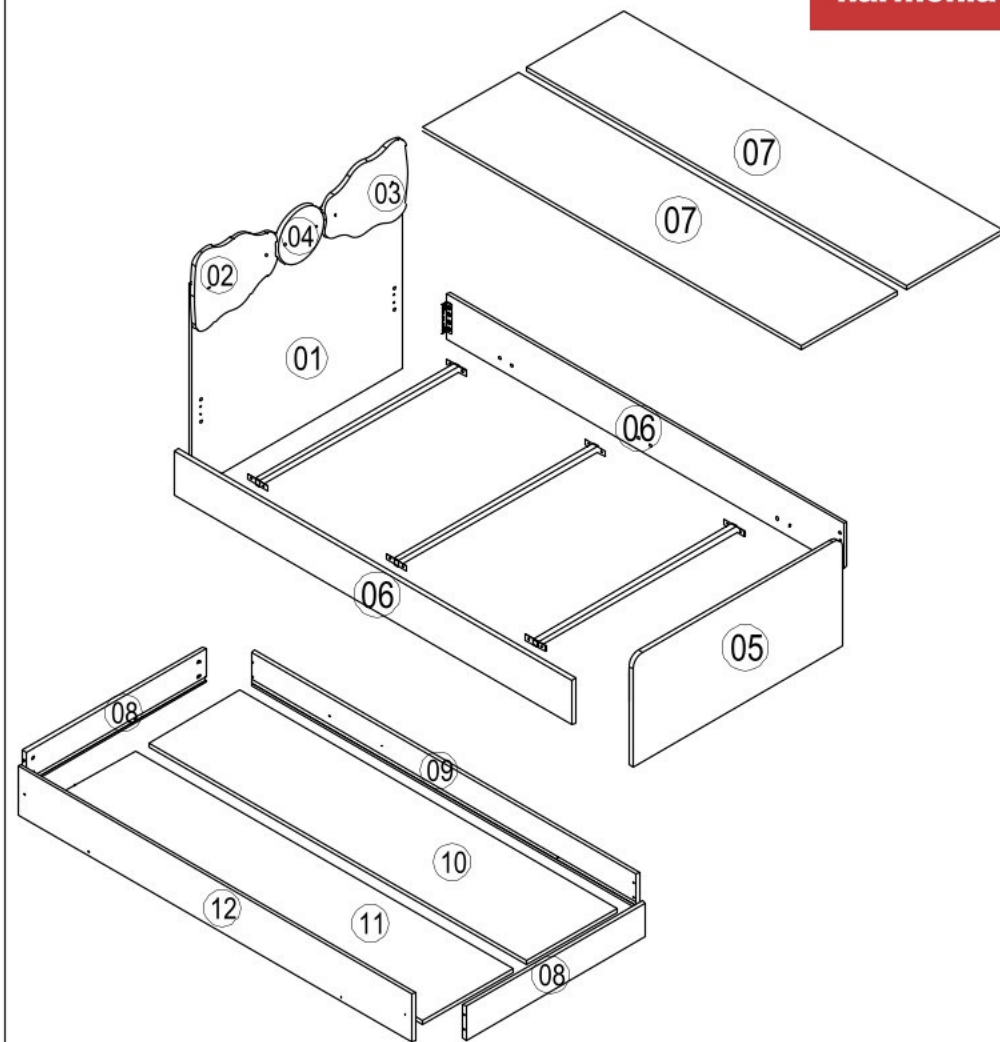

Dětská postel 100x200 se zásuvkou CHERE

<p>ACCESSORIE NO : 031 KARYOLA MENTEŞE</p>  <p>4 ADET</p>	<p>ACCESSORIE NO : 114 M6*15 YSB VIDA</p>  <p>28 ADET</p>	<p>ACCESSORIE NO : 092 4*18 MM S. VİDASI</p>  <p>28 ADET</p>	<p>ACCESSORIE NO : 463 1010'LUK MANNESMAN DELİKSİZ</p>  <p>3 ADET</p>	<p>ACCESSORIE NO : 107 M6*35 VIDA</p>  <p>6 ADET</p>
<p>ACCESSORIE NO : 317 10'LUK MİNİFİX MİL</p>  <p>6 ADET</p>	<p>ACCESSORIE NO : 002 TİTUS MİNİFİX GÖVDE</p>  <p>11 ADET</p>	<p>ACCESSORIE NO : 271 TEK TARAFLI MİNİFİX MİL</p>  <p>5 ADET</p>	<p>ACCESSORIE NO : 097 4*45 S. VİDASI</p>  <p>8 ADET</p>	<p>ACCESSORIE NO : 075 KÜÇÜK TEKER</p>  <p>6 ADET</p>
<p>ACCESSORIE NO : 020 MİNİFİX TAPA BEYAZ</p>  <p>8 ADET</p>				

NO	ADET/PCS	ÖLÇÜ/DIMENSIONS	NO	ADET/PCS	ÖLÇÜ/DIMENSIONS	NO	ADET/PCS	ÖLÇÜ/DIMENSIONS
01	1	1066 x 900	11	1	1915 x 457			
02	1	419 x 350	12	1	2000 x 214			
03	1	419 x 350						
04	1	236 x 236						
05	1	1066 x 480						
06	2	2014 x 196						
07	2	1950 x 495						
08	2	910 x 148						
09	1	1948 x 148						
10	1	1915 x 457						