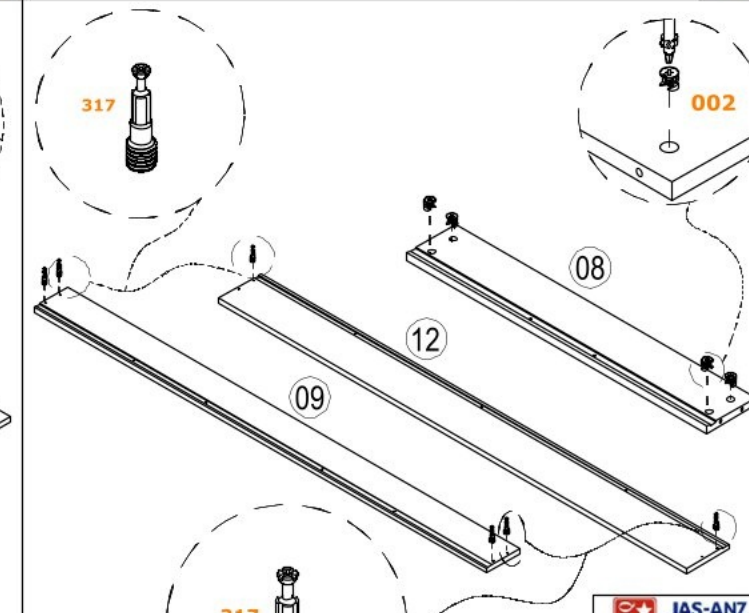

NO	ADET/PCS	ÖLÇÜ/DIMENSIONS	NO	ADET/PCS	ÖLÇÜ/DIMENSIONS	NO	ADET/PCS	ÖLÇÜ/DIMENSIONS
01	1	1066 x 900	11	1	1915 x 457			
02	1	419 x 350	12	1	2000 x 214			
03	1	419 x 350						
04	1	236 x 236						
05	1	1066 x 480						
06	2	2014 x 196						
07	2	1950 x 495						
08	2	910 x 148						
09	1	1948 x 148						
10	1	1915 x 457						

INSTALLATION STEPS

ARKA YÜZEYDEN

107

01

02

03

04

05