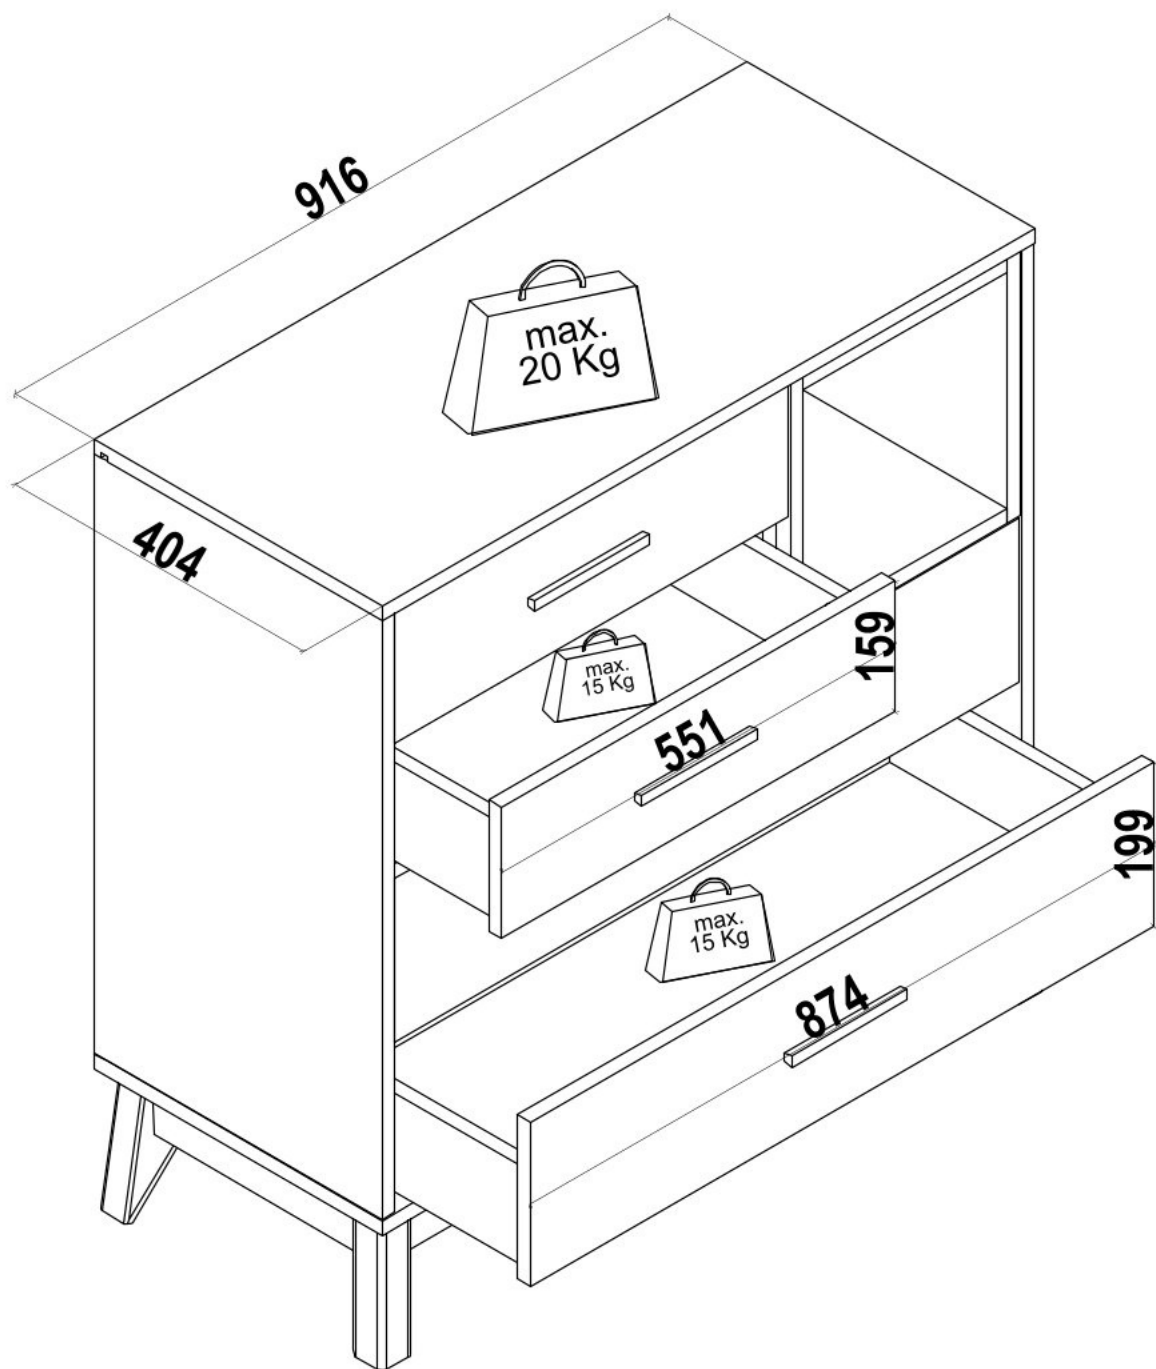

Úzká komoda THOR

<p>ACCESSORIE NO : 317 10'LUK MİNİFİX MİL</p> <p>44 ADET</p>	<p>ACCESSORIE NO : 002 TİTUS MİNİFİX GÖVDE</p> <p>44 ADET</p>	<p>ACCESSORIE NO : 004 Ø8x30 KAVELA</p> <p>40 ADET</p>	<p>ACCESSORIE NO : 011 ARKALIK SABİTLEME 3.5x25 S.VİDASTI</p> <p>12 ADET</p>	<p>ACCESSORIE NO : 020 MİNİFİX TAPA BEYAZ</p> <p>16 ADET</p>
<p>ACCESSORIE NO : 563 RAFİX MİL (11)</p> <p>5 ADET</p>	<p>ACCESSORIE NO : 406 PLS. RAF PİMİ EURO VİDALI</p> <p>6 ADET</p>	<p>ACCESSORIE NO : 120 6.3*13 MM EURO VİDA</p> <p>22 ADET</p>	<p>ACCESSORIE NO : 410 TANDEM RAY 350 (SAMET)</p> <p>4 TAKIM</p>	<p>ACCESSORIE NO : 521 BAMBU AYAK ANTRASİT</p> <p>4 ADET</p>
		<p>ACCESSORIE NO : 533 3,9*28 MM PLS.VİDA</p> <p>8 ADET</p>	<p>ACCESSORIE NO : 527 LİNE KULP</p> <p>4 ADET</p>	<p>ACCESSORIE NO : 105 M6*30 YSB VİDA</p> <p>8 ADET</p>

NO	ADET/PCS	ÖLÇÜ/DIMENSIONS	NO	ADET/PCS	ÖLÇÜ/DIMENSIONS	NO	ADET/PCS	ÖLÇÜ/DIMENSIONS
01	1	728 X 403	11	2	323 X 382			
02	1	728 X 403	12	2	286 X 382			
03	1	916 X 404	13	2	491 X 120			
04	1	916 X 404	14	4	350 X 120			
05	1	878 X 382	15	4	350 X 120			
06	1	323 X 363	16	2	501 X 337			
07	1	889 X 334	17	2	551 X 159			
08	1	889 X 398	18	2	842 X 337			
09	2	303 X 50	19	2	832 X 120			
10	1	834 X 50	20	2	874 X 199			

110

12x

410

4x

120

16x

12

- 002**  16x
- 317**  16x
- 004**  16x