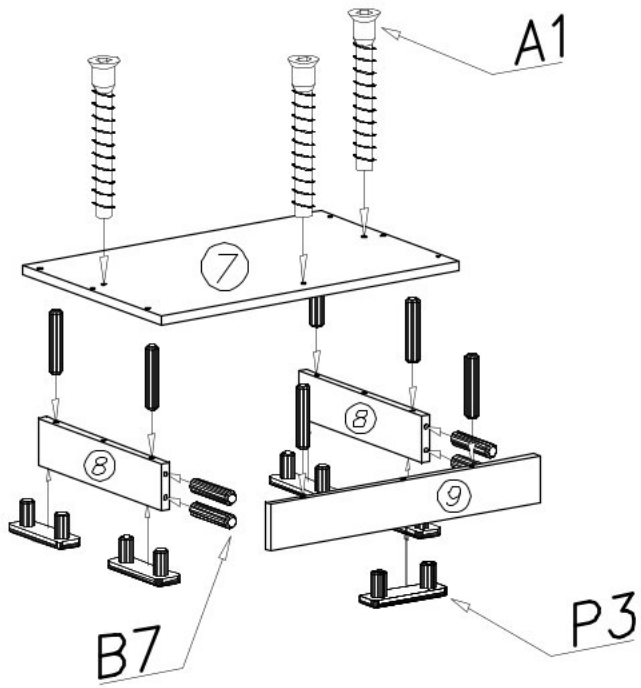

Zásuvková komoda

ELIOT

E11  x5	S1  1080mm x1	G8  4x30 x9	B2  ø6x30 x12	H23  300mm x1
P3  x5	N13  M4x22 x10	G2  3x20 x50	W1  x4	H24  350mm x5
A1  ø7x50 x7	B7  ø8x30 x74	W2  x1	G1  4x13 x60	

I

A

B

II

IV