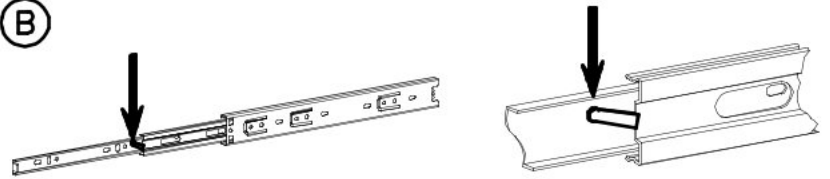

Zásuvková komoda

ELIOT

E11  x5	S1  1080mm x1	G8  4x30 x9	B2  ø6x30 x12	H23  300mm x1
P3  x5	N13  M4x22 x10	G2  3x20 x50	W1  x4	H24  350mm x5
A1  ø7x50 x7	B7  ø8x30 x74	W2  x1	G1  4x13 x60	

I

A

B

II

IV