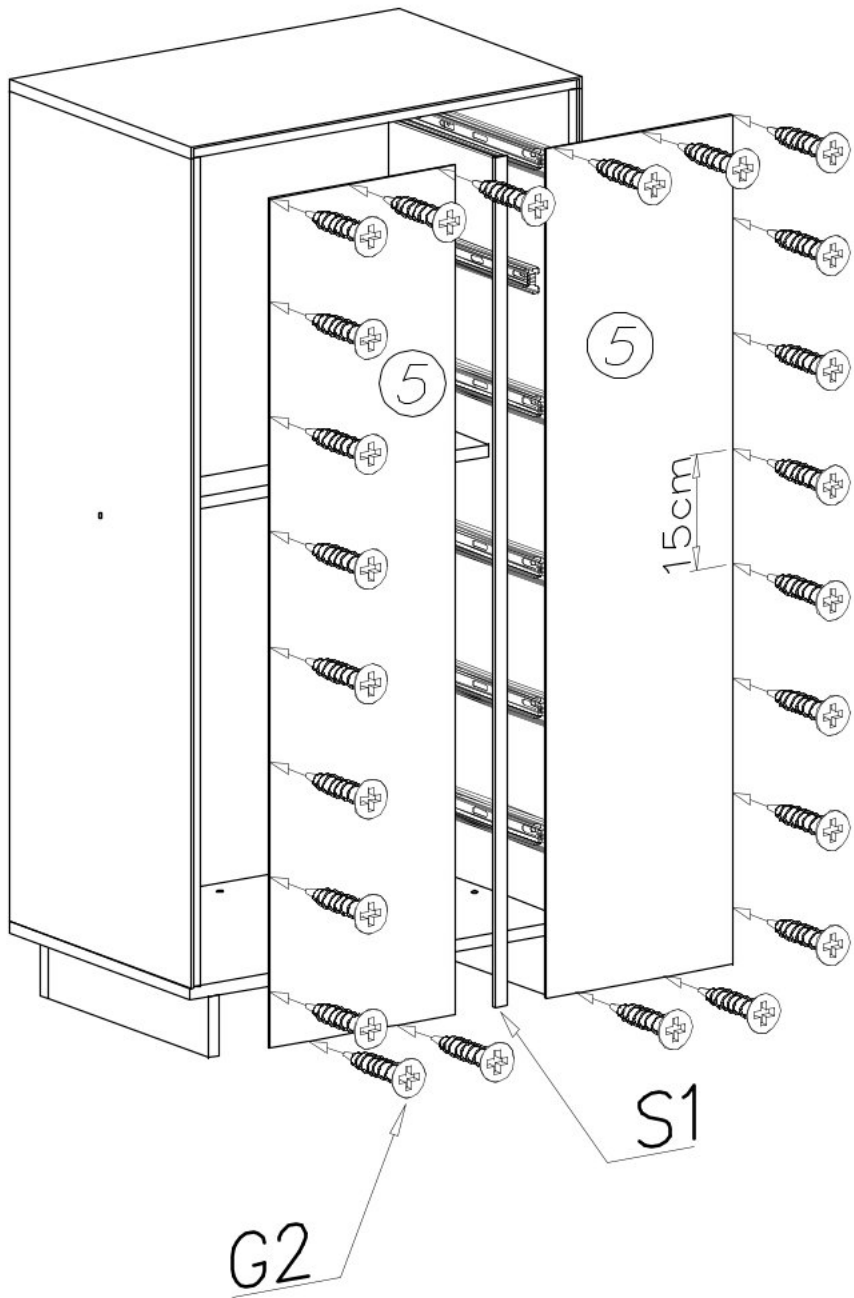

Zásuvková komoda

ELIOT

E11  x5	S1  1080mm x1	G8  4x30 x9	B2  ø6x30 x12	H23  300mm x1
P3  x5	N13  M4x22 x10	G2  3x20 x50	W1  x4	H24  350mm x5
A1  ø7x50 x7	B7  ø8x30 x74	W2  x1	G1  4x13 x60	

I

A

B

II

IV