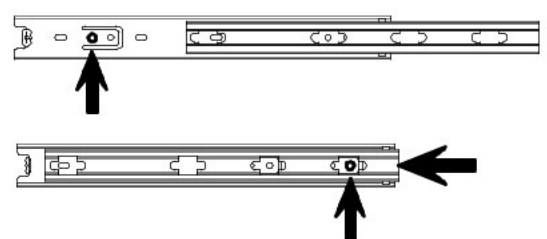

Zásuvková komoda

ELIOT

E11  x5	S1  1080mm x1	G8  4x30 x9	B2  ø6x30 x12	H23  300mm x1
P3  x5	N13  M4x22 x10	G2  3x20 x50	W1  x4	H24  350mm x5
A1  ø7x50 x7	B7  ø8x30 x74	W2  x1	G1  4x13 x60	

I

A

B

II

IV