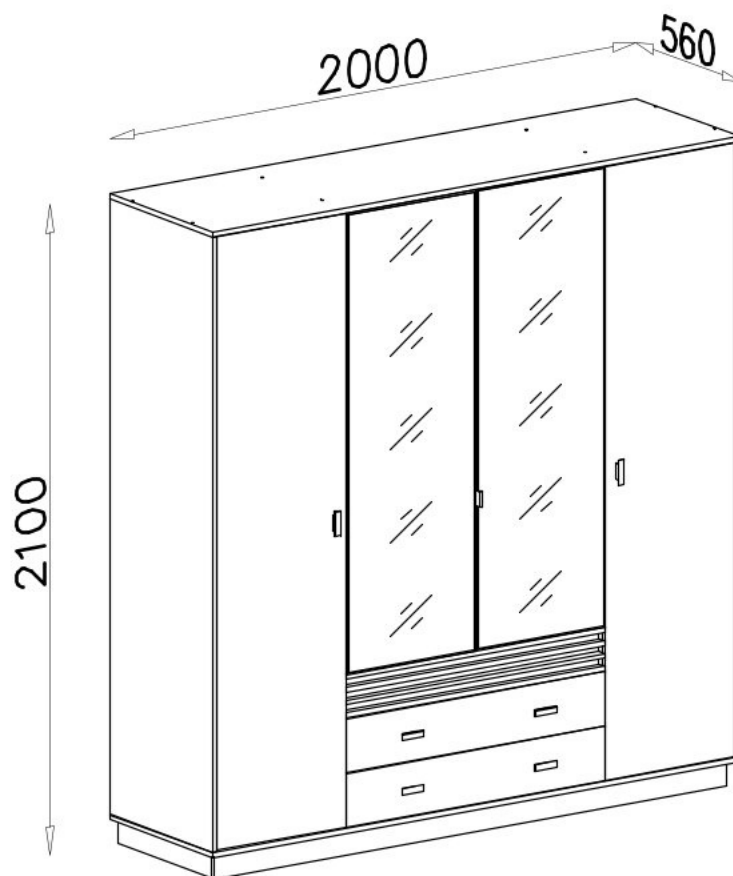

Šatní skříň 4D se zrcadlem

ELIOT

	S1a  1487mm x1	S1b  477mm x1	E17  x1	B2  ø6x30 x24
N13  M4x22 x12	C4  Z350D x12	D4  PZ350D x12	P3  x8	H25  400mm x3
E11  x6	W1  GLUE, LEIM, LEPIDLO, LIM x5	G8  4x30 x18	S2  x26	
S5  977mm x1	G4  4x16 x24	G2  3x20 x110	G6  3x13 x4	G1  4x13 x30
A1  ø7x50 x30	B7  ø8x30 x84	W2  x1	F1  x36	S4  x2