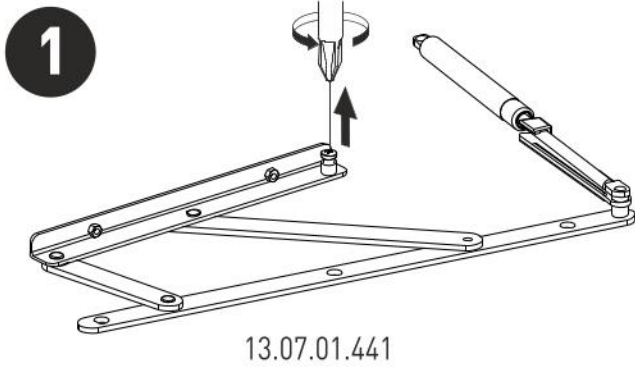

Postel 100x200cm s úložným prostorem PURE

4

5

6

7

8

9

10