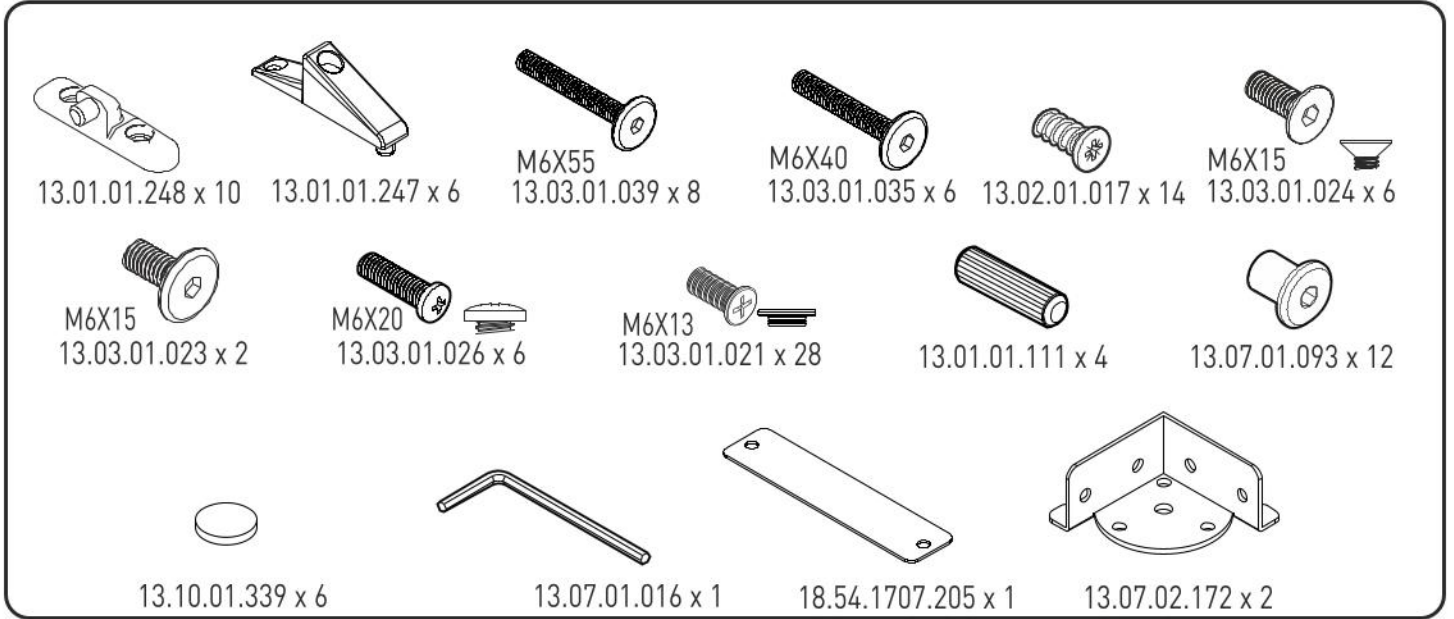

Postel 100x200cm s úložným prostorem PURE

4

5

6

7

8

9

10