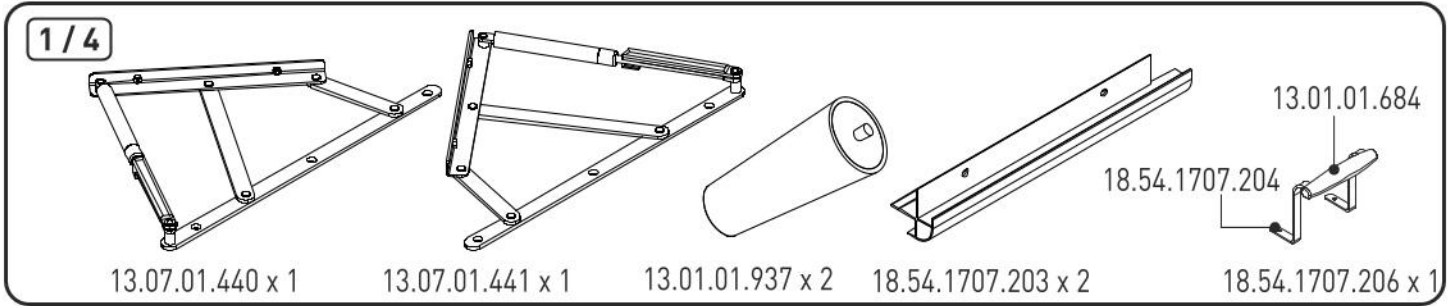

Postel 100x200cm s úložným prostorem PURE

4

5

6

7

8

9

10