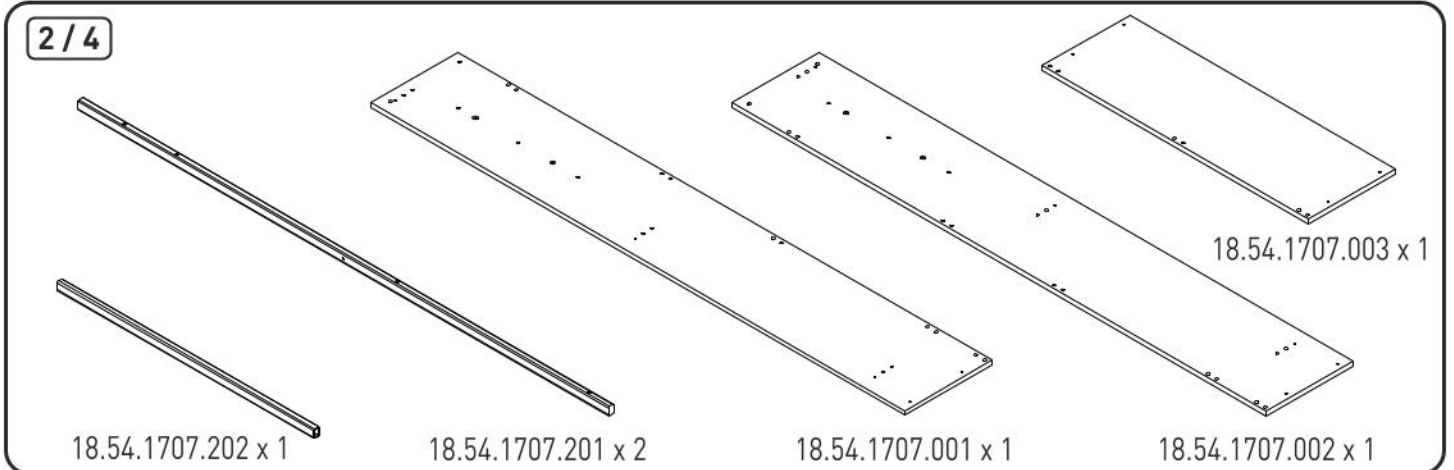

Postel 100x200cm s úložným prostorem PURE

4

5

6

7

8

9

10