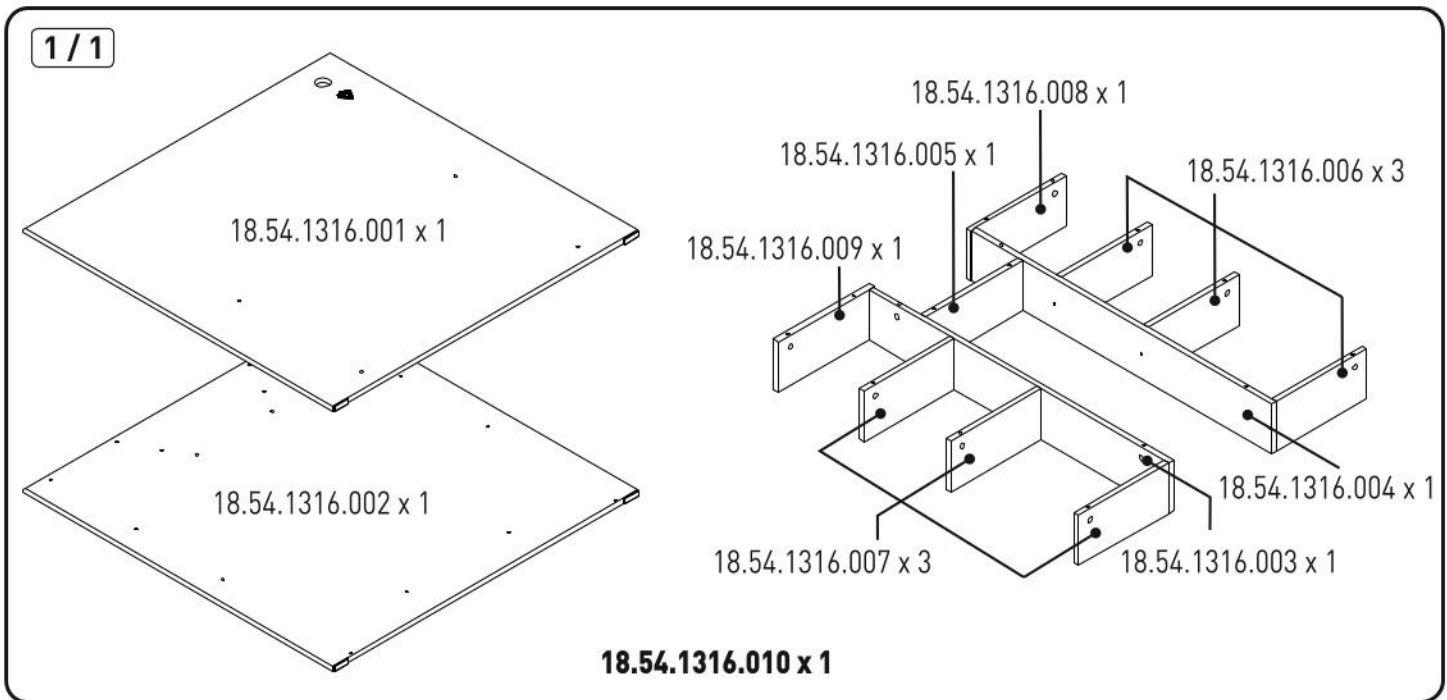

Čelo s knihovnou k posteli 120x200 PURE

2

3

4

5