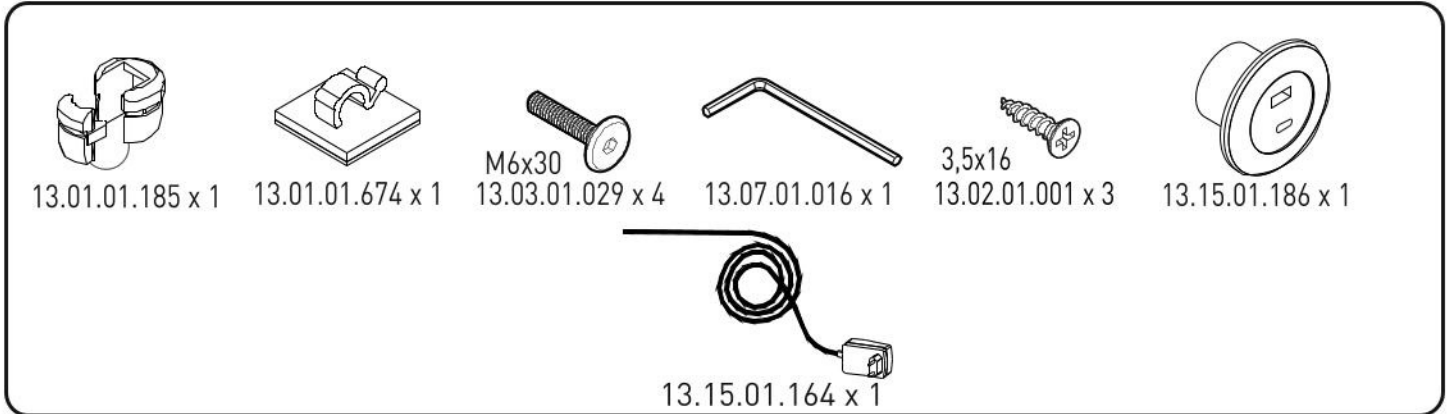

Čelo s knihovnou k posteli 120x200 PURE

2

3

4

5