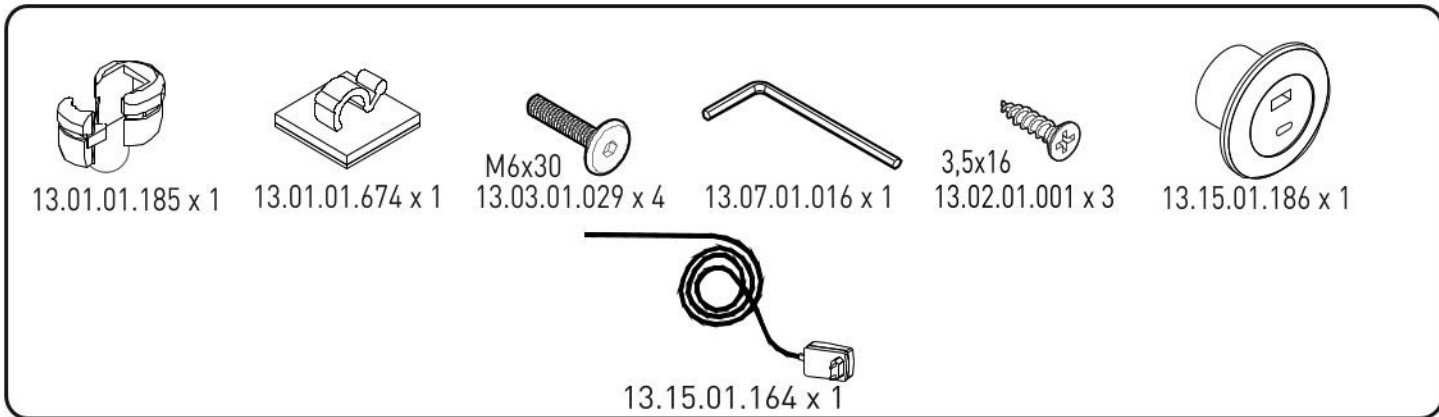

# Čelo s knihovnou k posteli 100x200 PURE

2

3

4

5