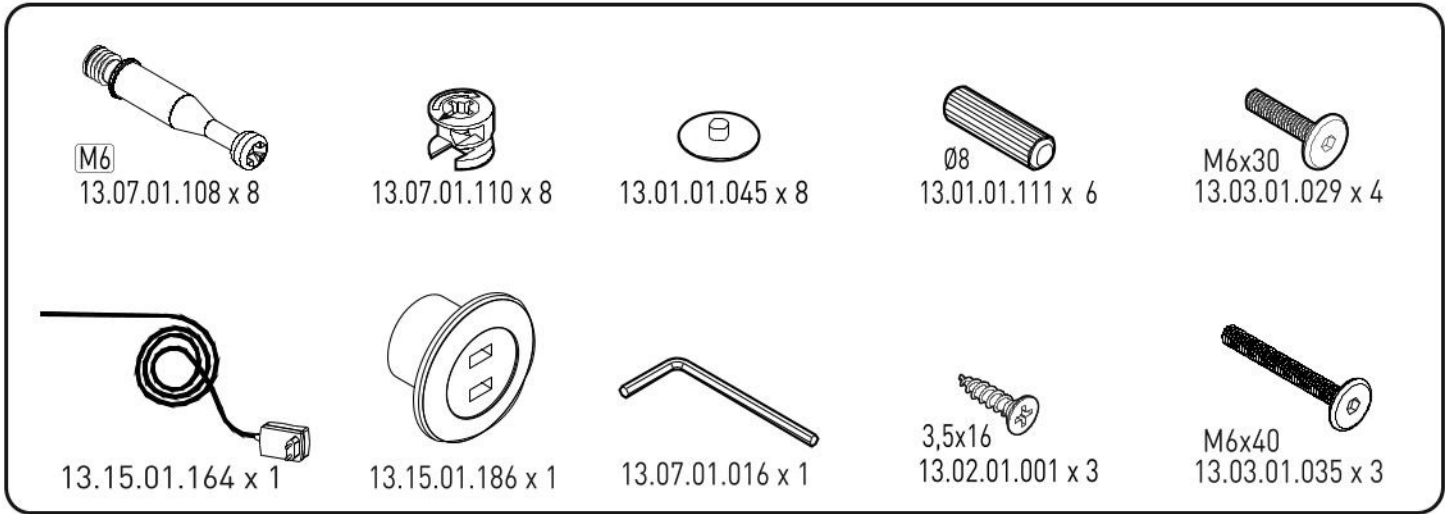

Čelo k posteli 100x200 PURE

1

2

3

4

5

6

7