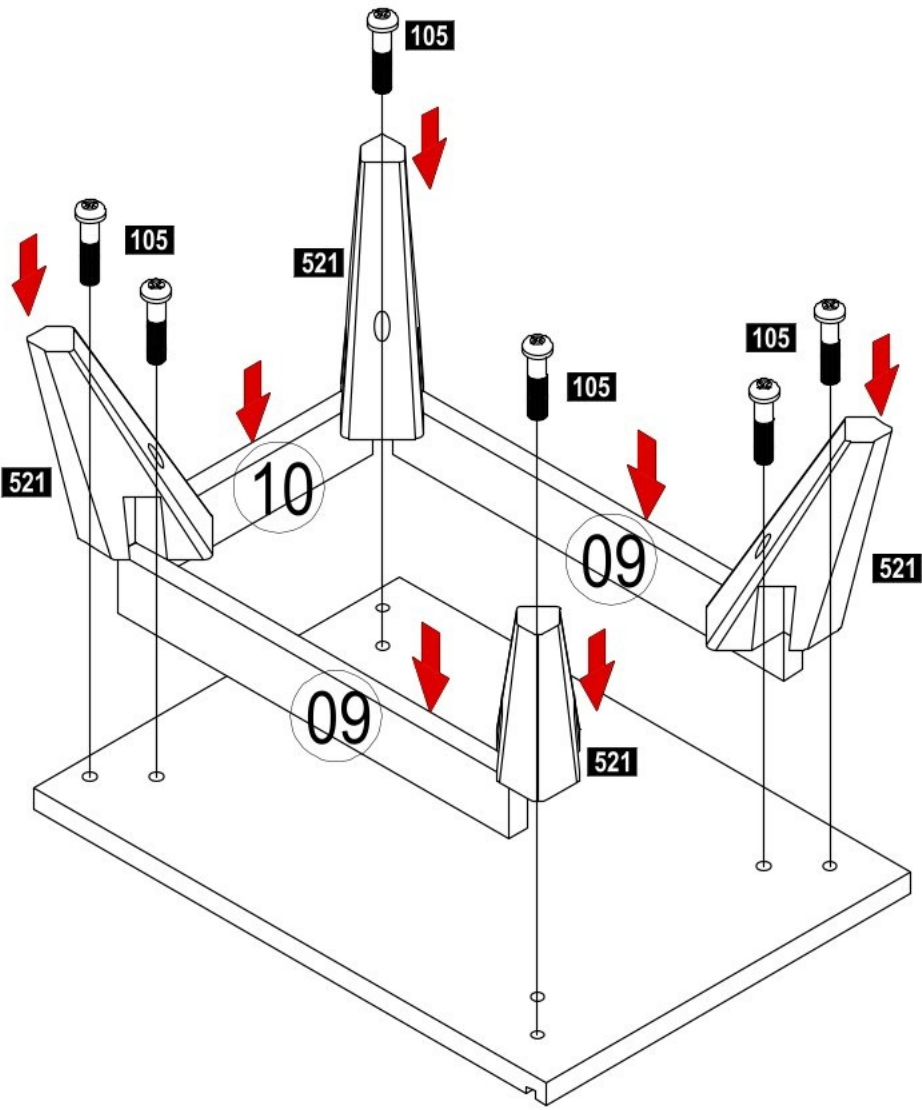

## AKSESUAR LİSTESİ / ACCESSORIES LIST

<p>ACCESSORIE NO : 001 MİNİFİX MİL 6 MM</p>  <p>10 ADET</p>	<p>ACCESSORIE NO : 002 TİTUS MİNİFİX GÖVDE</p>  <p>23 ADET</p>	<p>ACCESSORIE NO : 317 10'LUK MİNİFİX MİL</p>  <p>13 ADET</p>	<p>ACCESSORIE NO : 004 Ø8x30 KAVELA</p>  <p>18 ADET</p>	<p>ACCESSORIE NO : 020 MİNİFİX TAPA BEYAZ</p>  <p>4 ADET</p>
<p>ACCESSORIE NO : 113 3.5*18 MM S. VİDASI</p>  <p>8 ADET</p>	<p>ACCESSORIE NO : 172 ÇİFT AÇILIMLI 350mm RAY</p>  <p>1 ADET</p>	<p>ACCESSORIE NO : 406 PLS. RAF PİMİ EURO VİDALI</p>  <p>6 ADET</p>	<p>ACCESSORIE NO : 120 6.3*13 MM EURO VİDA</p>  <p>6 ADET</p>	<p>ACCESSORIE NO : 521 BAMBU AYAK BEYAZ</p>  <p>4 ADET</p>
<p>ACCESSORIE NO : 105 M6*30 YSB VİDA</p>  <p>8 ADET</p>	<p>ACCESSORIE NO : 519 Ø40 K002 KULP GRİ</p>  <p>1 ADET</p>	<p>ACCESSORIE NO : 533 3,9*28 MM PLS.VİDA</p>  <p>1 ADET</p>	<p>ACCESSORIE NO : 021 DÜZ MENTEŞE</p>  <p>1 ADET</p>	<p>ACCESSORIE NO : 182 FRENLİ DÜZ MENTEŞE</p>  <p>1 ADET</p>
<p>ACCESSORIE NO : 011 ARKALIK SABİTLEME 3.5x25 S.VİDASI</p>  <p>4 ADET</p>				<p>ACCESSORIE NO : 092 4*18 MM S. VİDASI MENTEŞE İÇİN</p>  <p>8 ADET</p>

FR-002

NO	ADET/PCS	ÖLÇÜ/DIMENSIONS	NO	ADET/PCS	ÖLÇÜ/DIMENSIONS	NO	ADET/PCS	ÖLÇÜ/DIMENSIONS
01	1	728 x 470	11	1	345 x 78			
02	1	555 x 470	12	1	345 x 78			
03	1	555 x 470	13	1	616 x 78			
04	1	492 x 352	14	1	691 x 90			
05	1	678 x 445	15	1	626 x 332			
06	1	1050 x 550	16	1	560 x 325			
07	1	1046 x 80	17	1	394 x 314			
08	1	549 x 348						
09	2	376 x 50						
10	2	230 x 50						

**1**

<b>521</b>		<b>4x</b>
<b>105</b>		<b>8x</b>

2

**3**

**4**

# 5

- 002**  4x
- 001**  4x
- 004**  4x

6

- 002**  6x
- 001**  6x
- 004**  6x

8

- 021**  1x
- 182**  1x
- 092**  8x
- 519**  1x
- 533**  1x

**9**

- 002**  2x
- 317**  2x
- 004**  2x