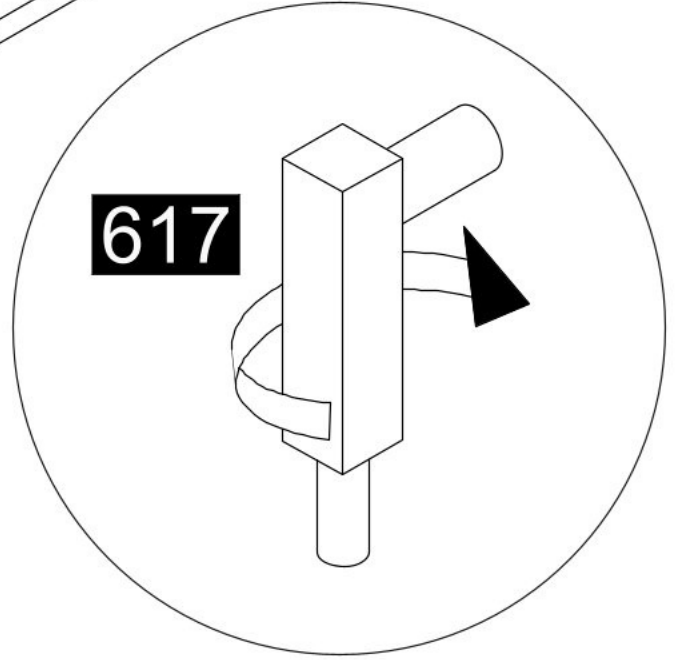

FR-002

NO	ADET/PCS	ÖLÇÜ/DIMENSIONS	NO	ADET/PCS	ÖLÇÜ/DIMENSIONS	NO	ADET/PCS	ÖLÇÜ/DIMENSIONS
01	2	1600 x 384						
02	2	1600 x 384						
03	2	680 x 596						
04	2	1410 x 704						
05	1	1410 x 704						
06	1	607 x 15						
07	1	1410 x 64						
08	1	1410 x 64						
09	1	1403 x 700						

YEDEK PARÇA SİPARİŞLERİNİ RESME BAKARAK PARÇA NUMARASINA GÖRE VERİNİZ
PLEASE ORDER THE SPARE PARTS ACCORDING TO THE REFERENCE NUMBER ON THE DRAWING

1

2

617

4x

3

125  8x	510  8x
004  8x	131  1x

4

125 	510
4x	4x
001 	131
3x	1x
004 	002
2x	3x

5

6