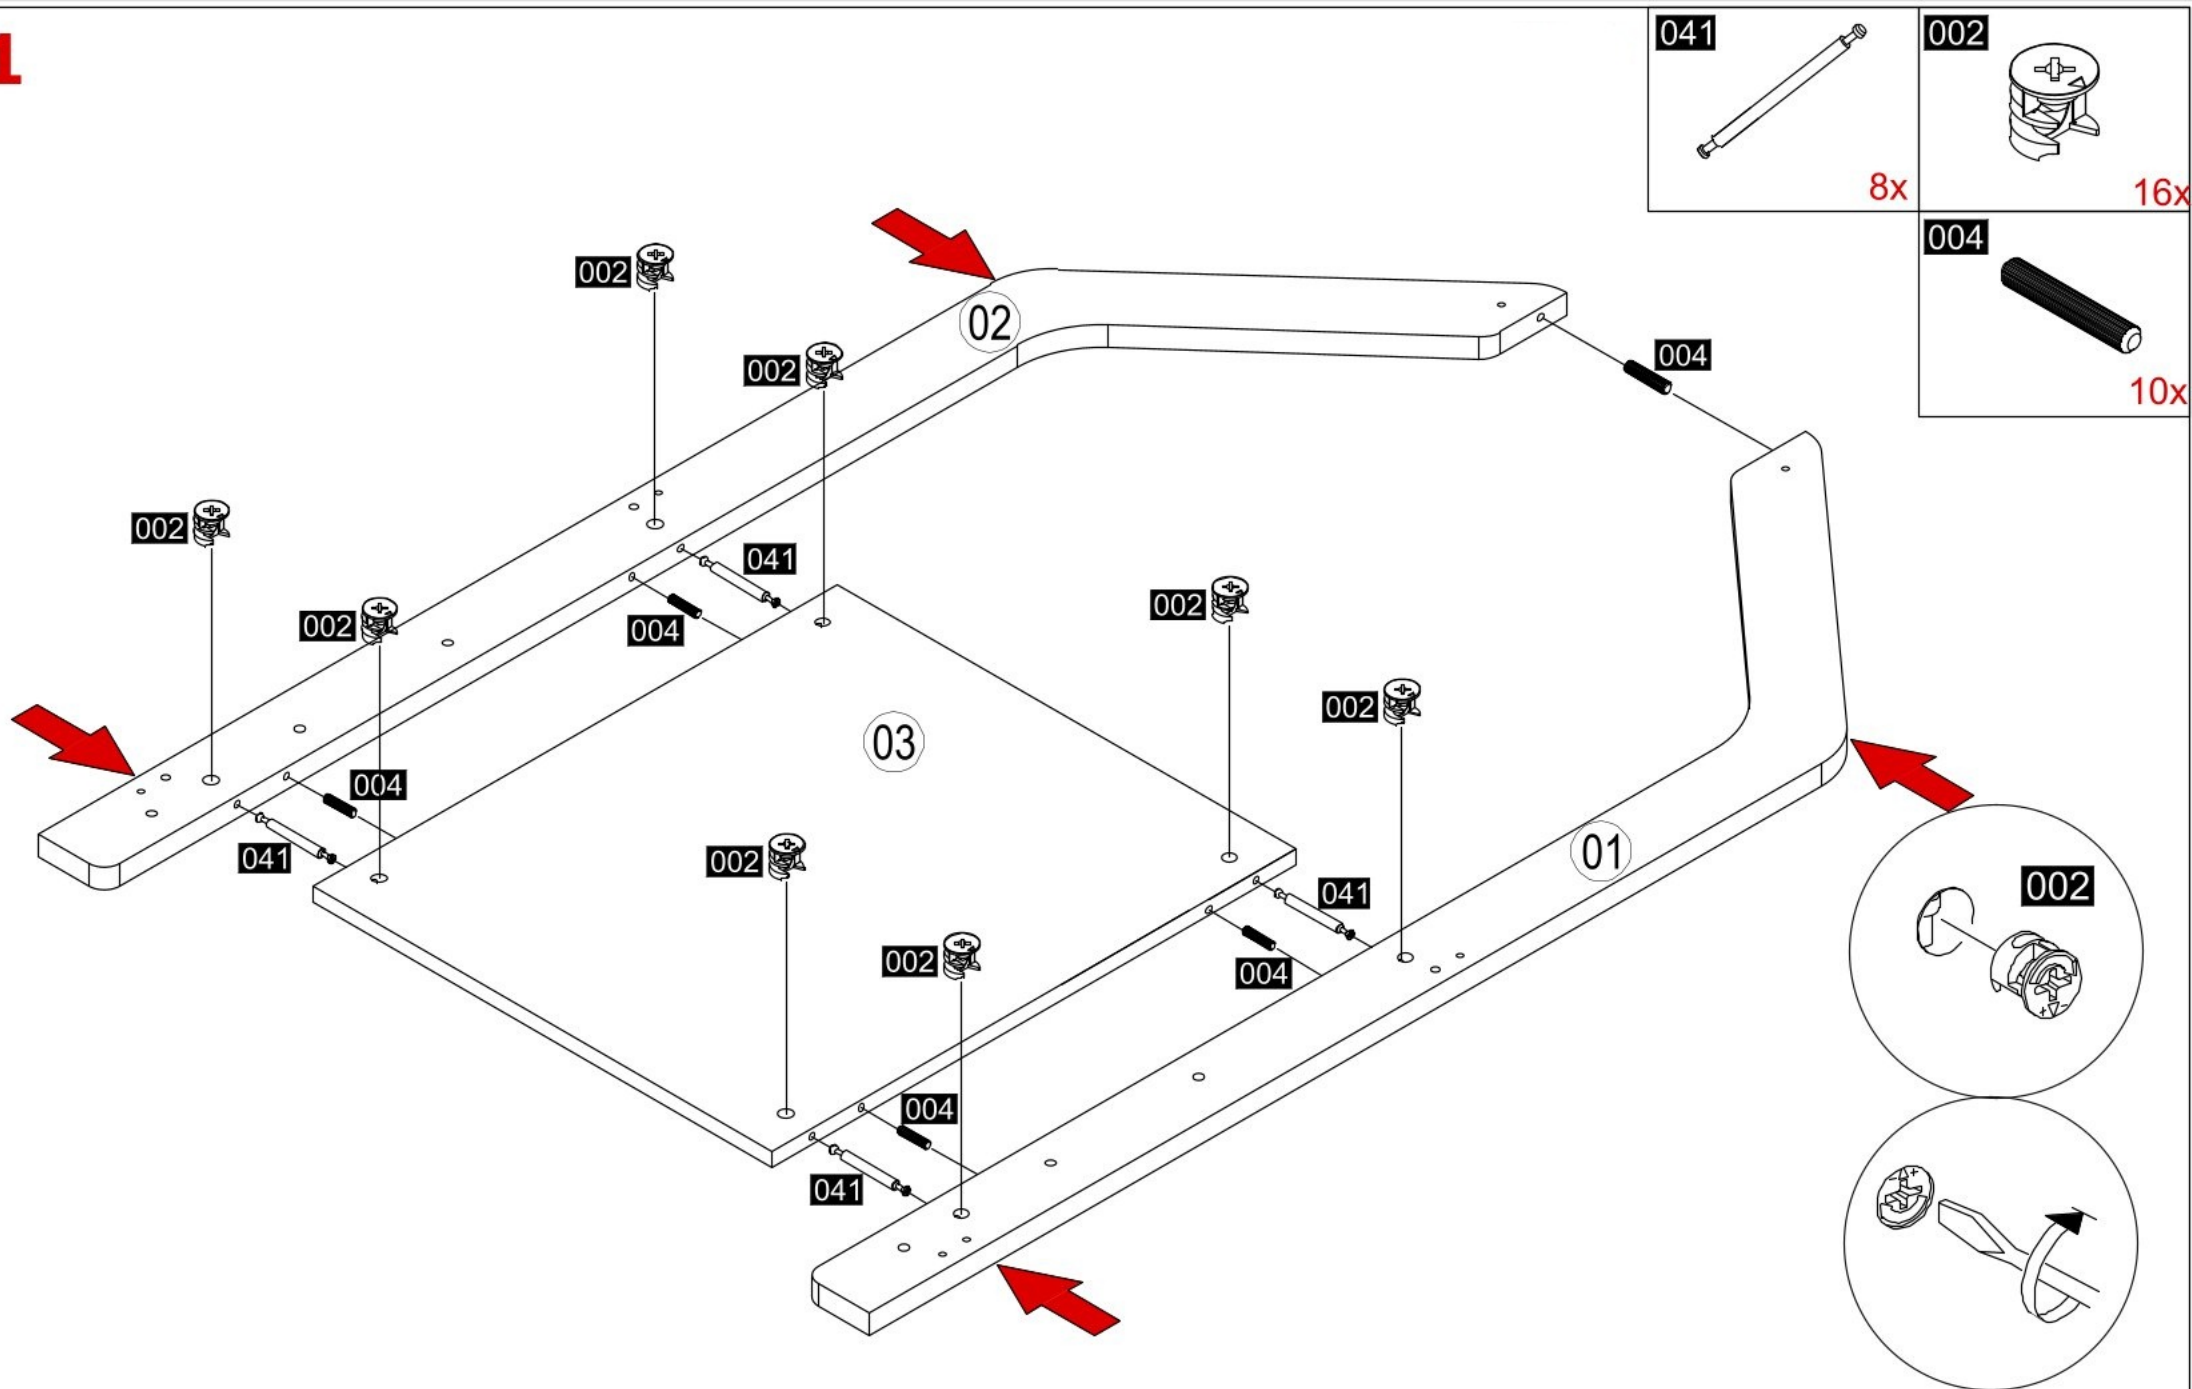

Dětská funkční postýlka 70x140 SPENCER

AKSESUAR LİSTESİ / ACCESSORIES LIST

ACCESSORIE NO : 001 MİNİFİX MİL 6 MM	ACCESSORIE NO : 002 TİTUS MİNİFİX GÖVDE	ACCESSORIE NO : 041 MİNİFİX ARA MİL(68mm)	ACCESSORIE NO : 004 Ø8x30 KAVELA	ACCESSORIE NO : 617 TABAN BAĞLANTI DEMİRİ (H1976)
 3 ADET	 19 ADET	 8 ADET	 20 ADET	 4 ADET
ACCESSORIE NO : 510 Ø15 METAL SİLİNDİRİK SOMUN	ACCESSORIE NO : 125 M6*60 ALYAN VİDA	ACCESSORIE NO : 131 4mm ALYAN ANAHTAR		
 12 ADET	 12 ADET	 1 ADET		

FR-002

NO	ADET/PCS	ÖLÇÜ/DIMENSIONS	NO	ADET/PCS	ÖLÇÜ/DIMENSIONS	NO	ADET/PCS	ÖLÇÜ/DIMENSIONS
01	2	1600 x 384						
02	2	1600 x 384						
03	2	680 x 596						
04	2	1410 x 704						
05	1	1410 x 704						
06	1	607 x 15						
07	1	1410 x 64						
08	1	1410 x 64						
09	1	1403 x 700						

YEDEK PARÇA SİPARİŞLERİNİ RESME BAKARAK PARÇA NUMARASINA GÖRE VERİNİZ
PLEASE ORDER THE SPARE PARTS ACCORDING TO THE REFERENCE NUMBER ON THE DRAWING

1

2

617

4x

3

125  8x	510  8x
004  8x	131  1x

4

125 	510
4x	4x
001 	131
3x	1x
004 	002
2x	3x

5

6