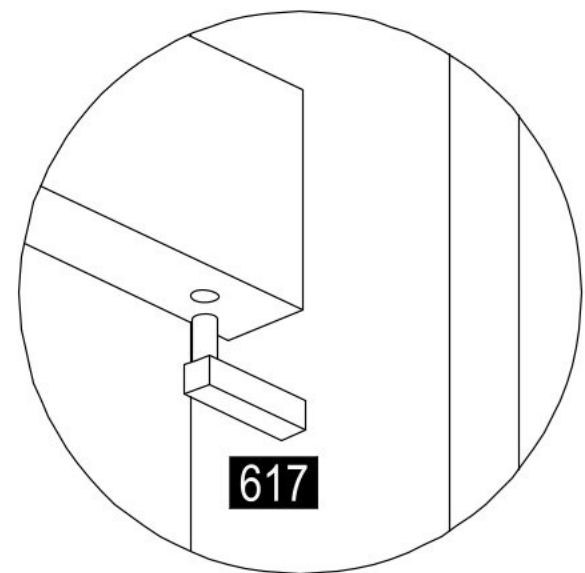

FR-002

NO	ADET/PCS	ÖLÇÜ/DIMENSIONS	NO	ADET/PCS	ÖLÇÜ/DIMENSIONS	NO	ADET/PCS	ÖLÇÜ/DIMENSIONS
01	2	1600 x 384						
02	2	1600 x 384						
03	2	680 x 596						
04	2	1410 x 704						
05	1	1410 x 704						
06	1	607 x 15						
07	1	1410 x 64						
08	1	1410 x 64						
09	1	1403 x 700						

YEDEK PARÇA SİPARİŞLERİNİ RESME BAKARAK PARÇA NUMARASINA GÖRE VERİNİZ
PLEASE ORDER THE SPARE PARTS ACCORDING TO THE REFERENCE NUMBER ON THE DRAWING

1

2

617

4x

3

125  8x	510  8x
004  8x	131  1x

4

125 	510
4x	4x
001 	131
3x	1x
004 	002
2x	3x

5

6