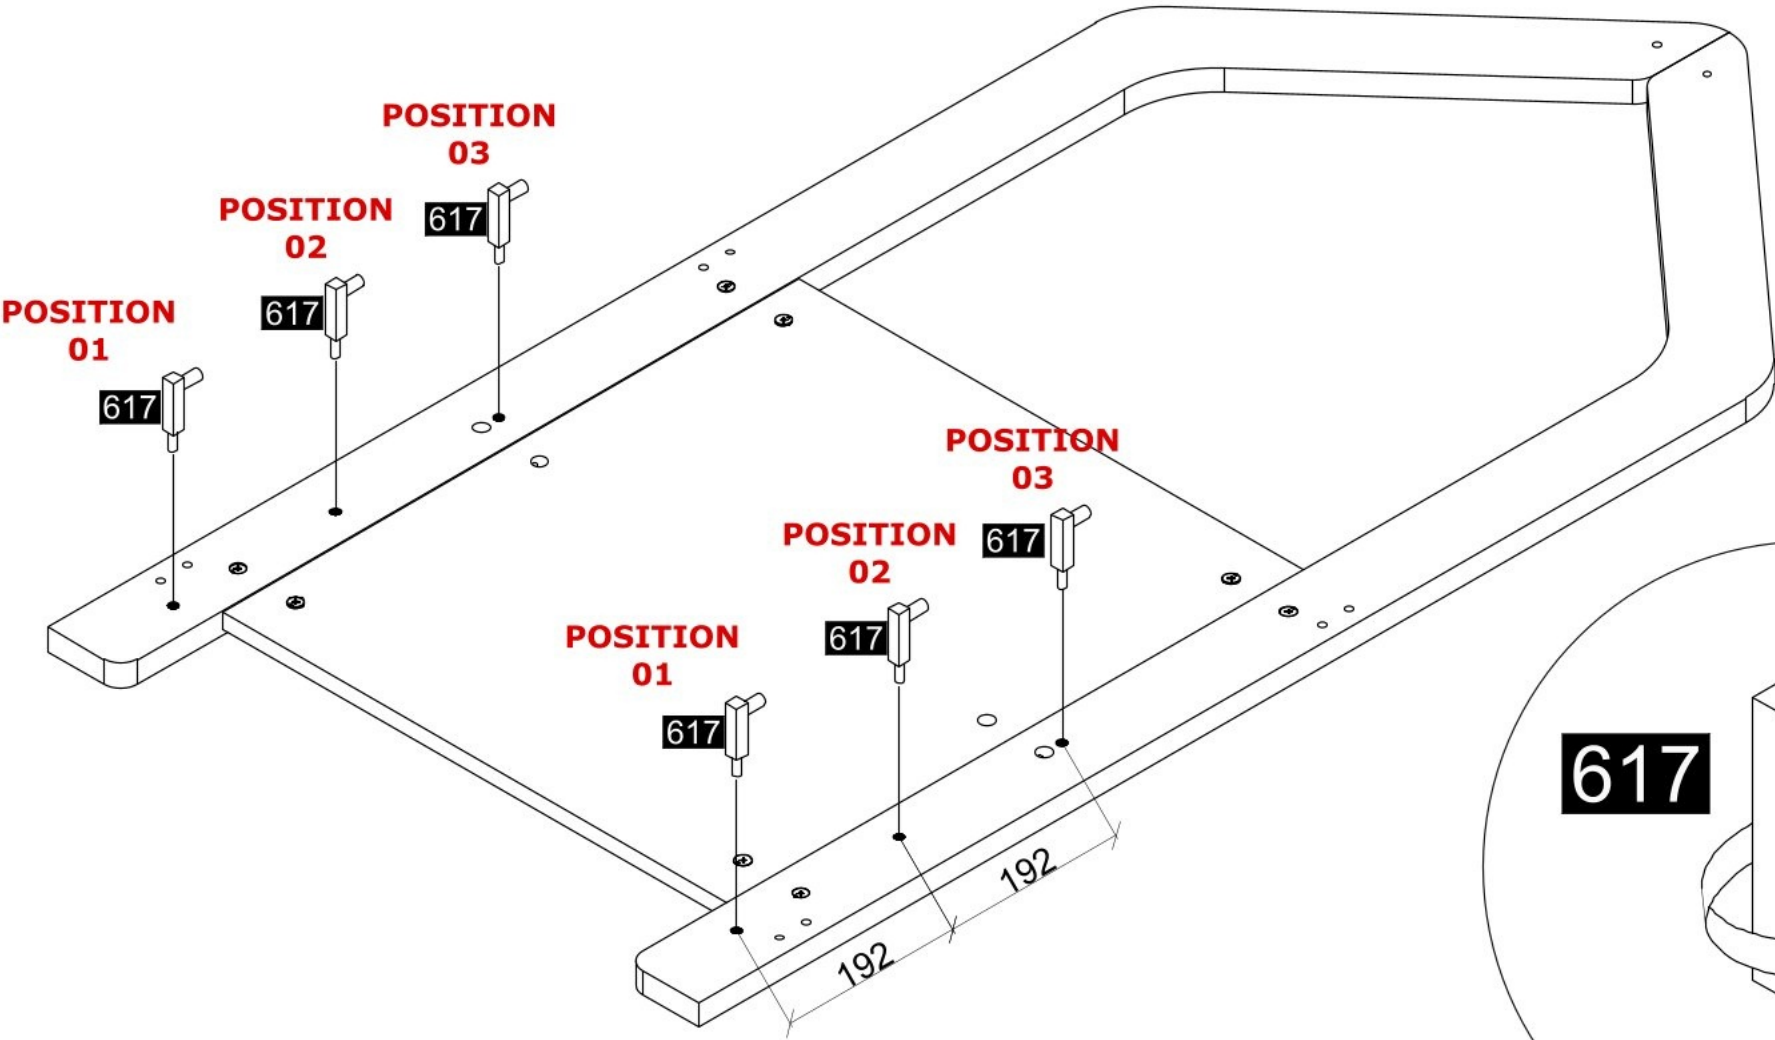

FR-002

NO	ADET/PCS	ÖLÇÜ/DIMENSIONS	NO	ADET/PCS	ÖLÇÜ/DIMENSIONS	NO	ADET/PCS	ÖLÇÜ/DIMENSIONS
01	2	1600 x 384						
02	2	1600 x 384						
03	2	680 x 596						
04	2	1410 x 704						
05	1	1410 x 704						
06	1	607 x 15						
07	1	1410 x 64						
08	1	1410 x 64						
09	1	1403 x 700						

YEDEK PARÇA SİPARİŞLERİNİ RESME BAKARAK PARÇA NUMARASINA GÖRE VERİNİZ
PLEASE ORDER THE SPARE PARTS ACCORDING TO THE REFERENCE NUMBER ON THE DRAWING

1

2

617

4x

3

125  8x	510  8x
004  8x	131  1x

4

125 	510
4x	4x
001 	131
3x	1x
004 	002
2x	3x

5

6