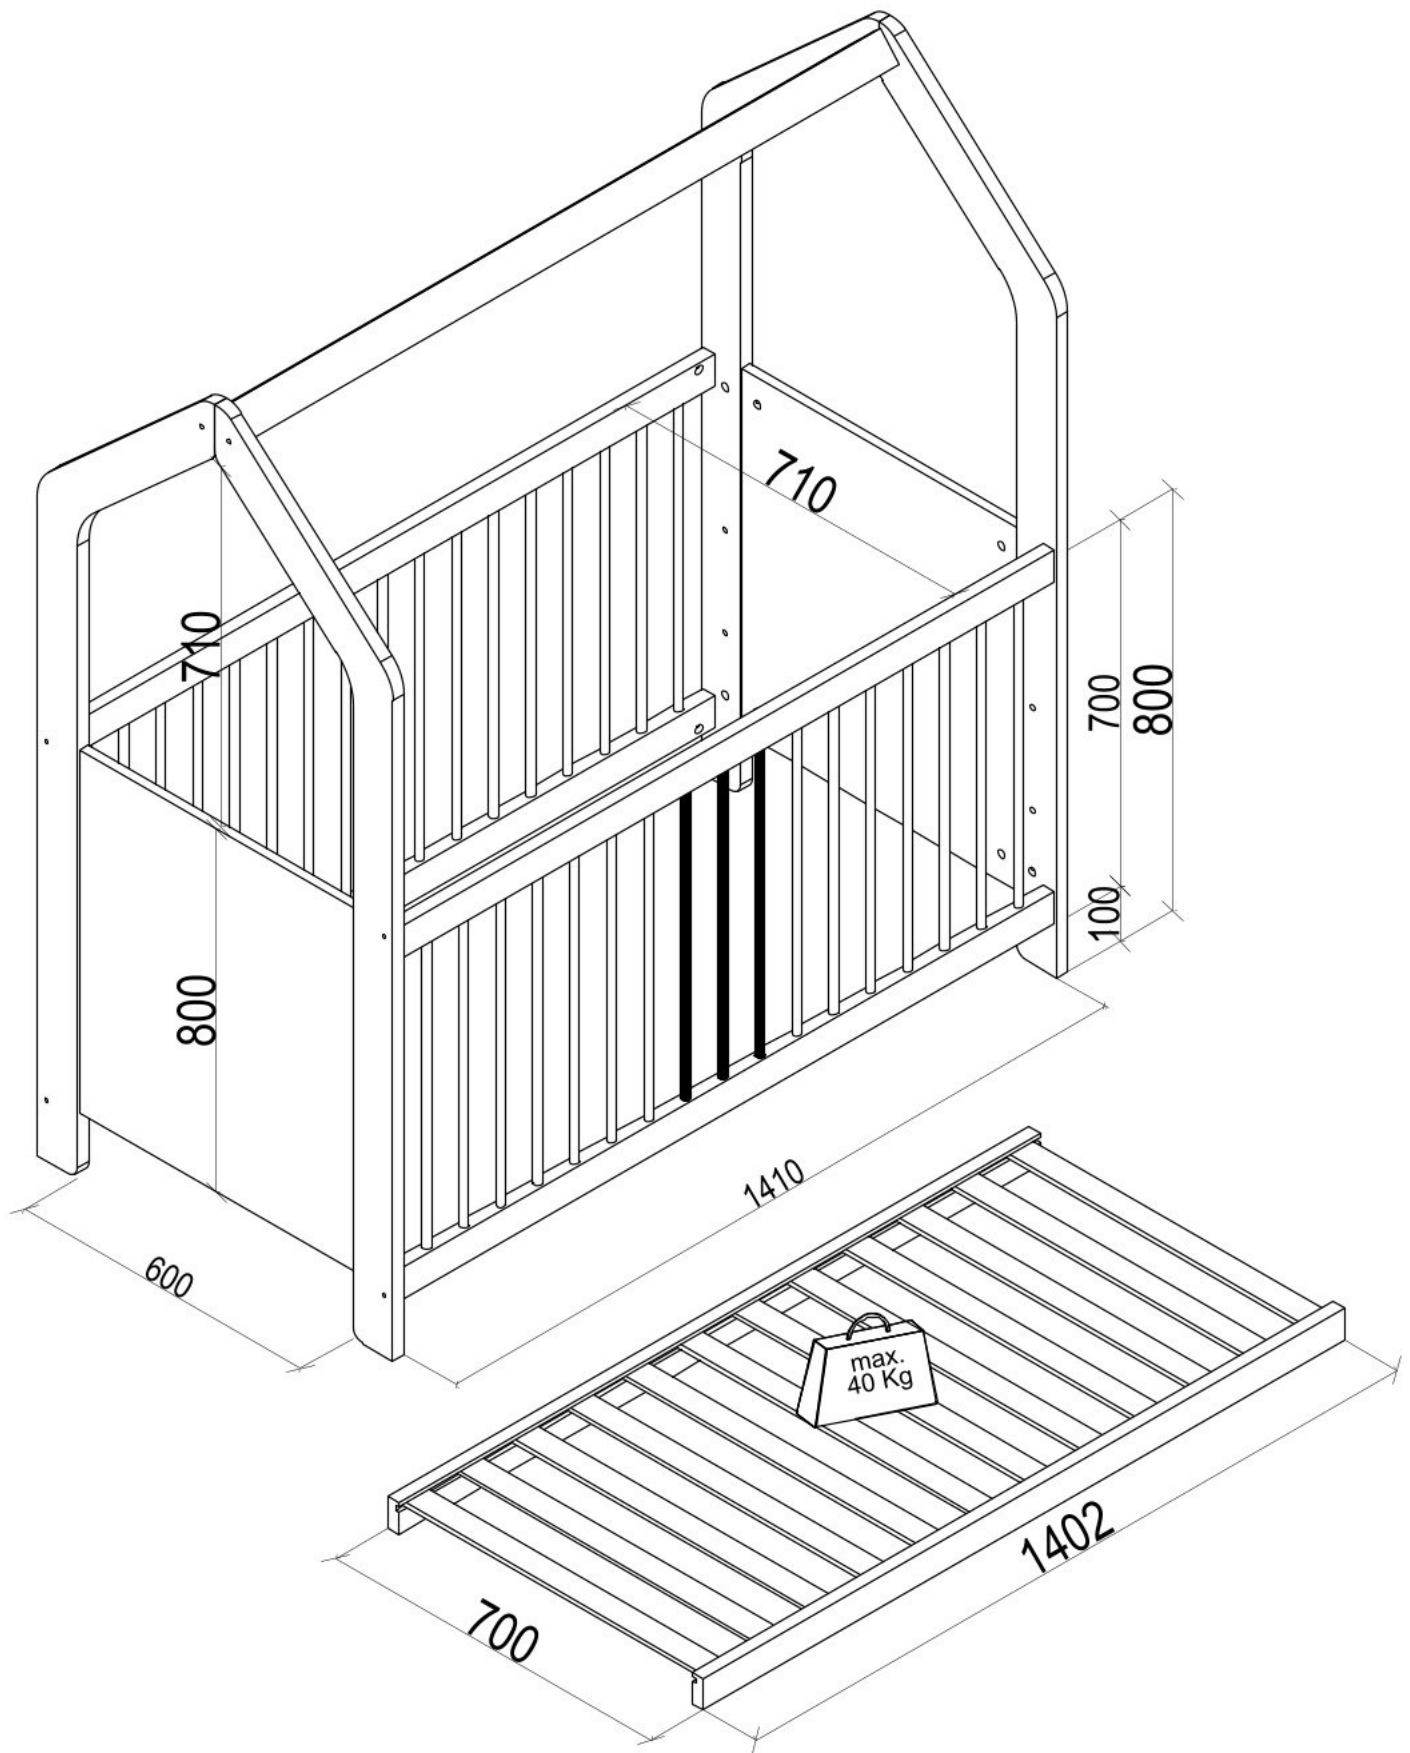

Dětská funkční postýlka 70x140 SPENCER

AKSESUAR LİSTESİ / ACCESSORIES LIST

ACCESSORIE NO : 001 MİNİFİX MİL 6 MM	ACCESSORIE NO : 002 TİTUS MİNİFİX GÖVDE	ACCESSORIE NO : 041 MİNİFİX ARA MİL(68mm)	ACCESSORIE NO : 004 Ø8x30 KAVELA	ACCESSORIE NO : 617 TABAN BAĞLANTI DEMİRİ (H1976)
 3 ADET	 19 ADET	 8 ADET	 20 ADET	 4 ADET
ACCESSORIE NO : 510 Ø15 METAL SİLİNDİRİK SOMUN	ACCESSORIE NO : 125 M6*60 ALYAN VİDA	ACCESSORIE NO : 131 4mm ALYAN ANAHTAR		
 12 ADET	 12 ADET	 1 ADET		

FR-002

NO	ADET/PCS	ÖLÇÜ/DIMENSIONS	NO	ADET/PCS	ÖLÇÜ/DIMENSIONS	NO	ADET/PCS	ÖLÇÜ/DIMENSIONS
01	2	1600 x 384						
02	2	1600 x 384						
03	2	680 x 596						
04	2	1410 x 704						
05	1	1410 x 704						
06	1	607 x 15						
07	1	1410 x 64						
08	1	1410 x 64						
09	1	1403 x 700						

YEDEK PARÇA SİPARİŞLERİNİ RESME BAKARAK PARÇA NUMARASINA GÖRE VERİNİZ
PLEASE ORDER THE SPARE PARTS ACCORDING TO THE REFERENCE NUMBER ON THE DRAWING

1

2

617

4x

3

125  8x	510  8x
004  8x	131  1x

4