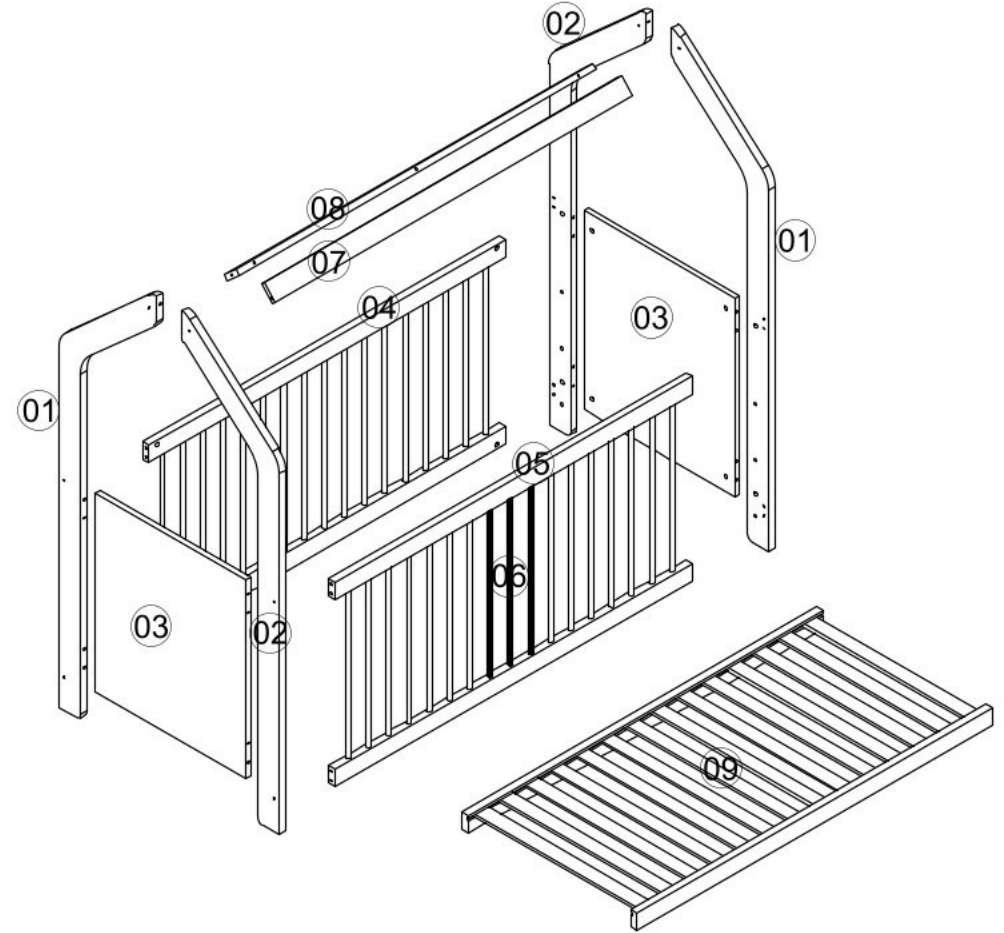

Dětská funkční postýlka 70x140 SPENCER

AKSESUAR LİSTESİ / ACCESSORIES LIST

ACCESSORIE NO : 001 MİNİFİX MİL 6 MM	ACCESSORIE NO : 002 TİTUS MİNİFİX GÖVDE	ACCESSORIE NO : 041 MİNİFİX ARA MİL(68mm)	ACCESSORIE NO : 004 Ø8x30 KAVELA	ACCESSORIE NO : 617 TABAN BAĞLANTI DEMİRİ (H1976)
 3 ADET	 19 ADET	 8 ADET	 20 ADET	 4 ADET
ACCESSORIE NO : 510 Ø15 METAL SİLİNDİRİK SOMUN	ACCESSORIE NO : 125 M6*60 ALYAN VİDA	ACCESSORIE NO : 131 4mm ALYAN ANAHTAR		
 12 ADET	 12 ADET	 1 ADET		

FR-002

NO	ADET/PCS	ÖLÇÜ/DIMENSIONS	NO	ADET/PCS	ÖLÇÜ/DIMENSIONS	NO	ADET/PCS	ÖLÇÜ/DIMENSIONS
01	2	1600 x 384						
02	2	1600 x 384						
03	2	680 x 596						
04	2	1410 x 704						
05	1	1410 x 704						
06	1	607 x 15						
07	1	1410 x 64						
08	1	1410 x 64						
09	1	1403 x 700						