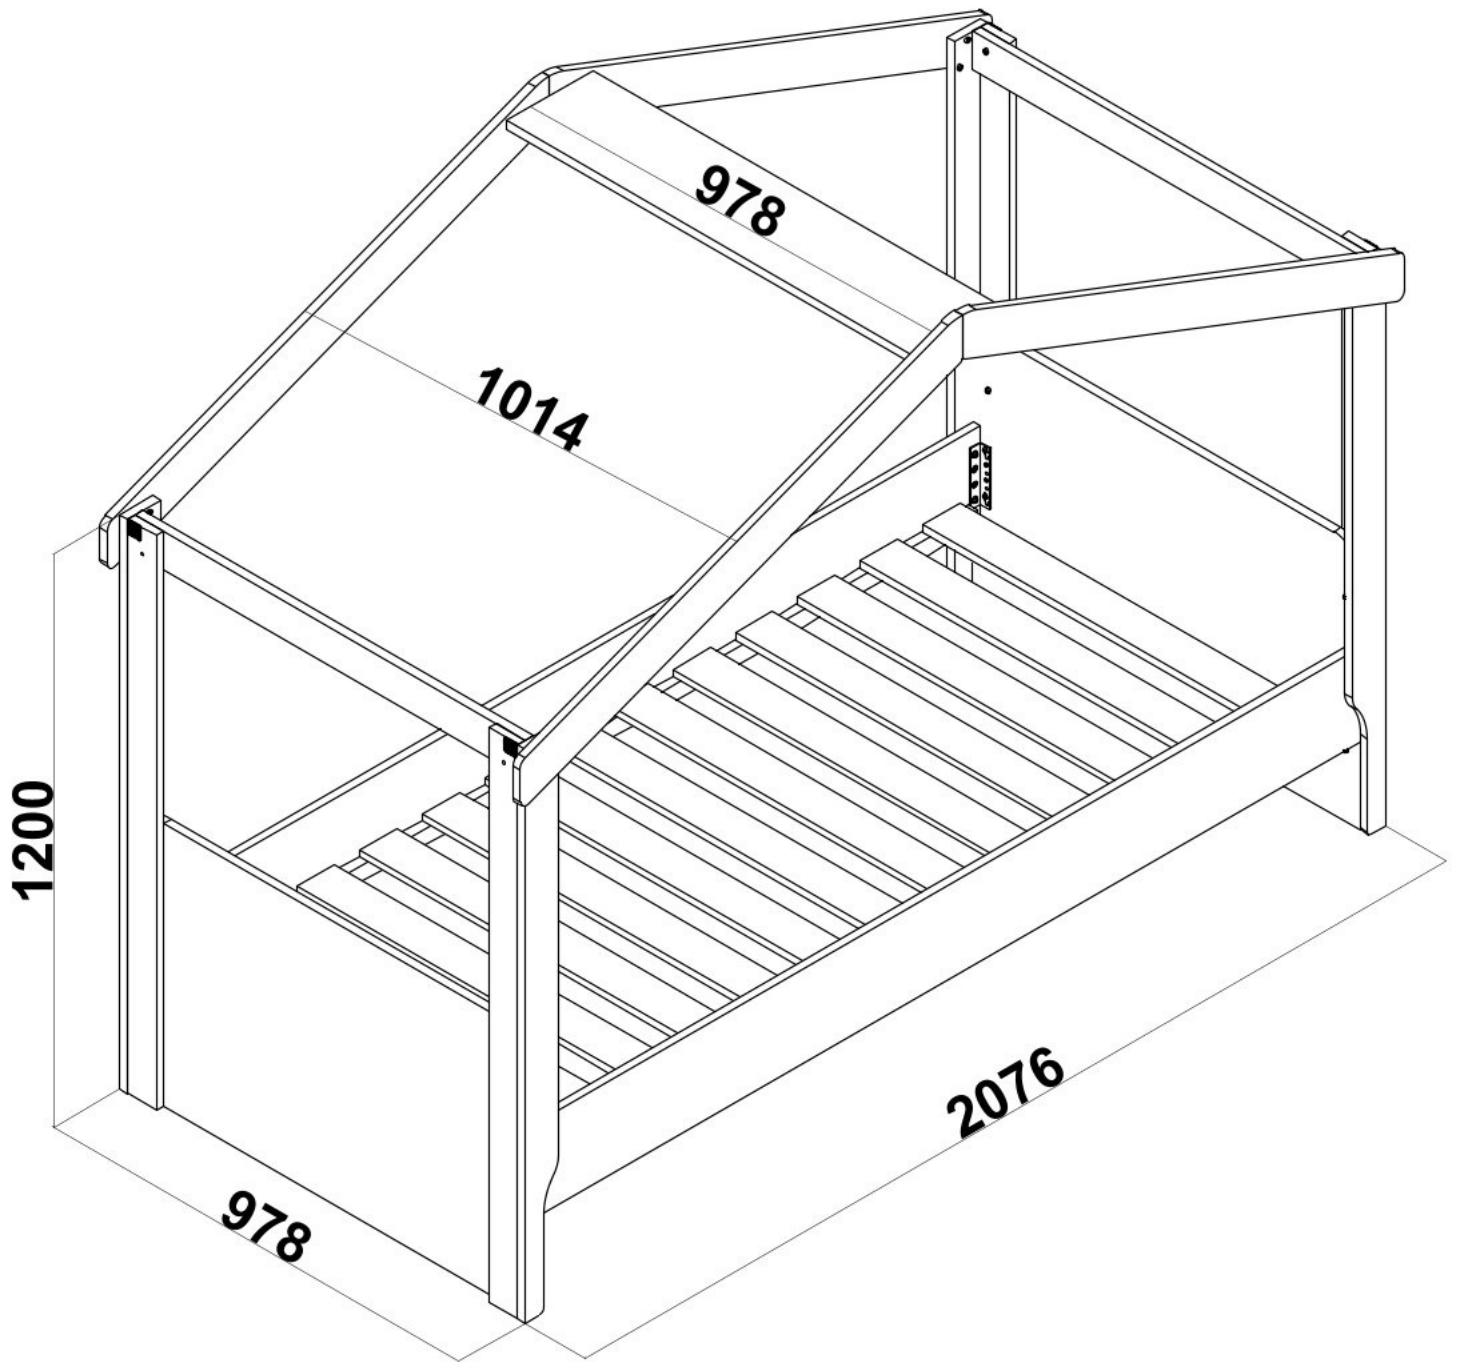

Stříška nad dětskou postel SPENCER

AKSESUAR LİSTESİ / ACCESSORIES LIST

ACCESSORIE NO : 002 TİTUS MİNİFİX GÖVDE	ACCESSORIE NO : 001 MİNİFİX MİL 6 MM	ACCESSORIE NO : 004 Ø8x30 KAVELA	ACCESSORIE NO : 122 M6*30 ALYAN VİDA	ACCESSORIE NO : 131 4mm ALYAN ANAHTAR
				
4 ADET	4 ADET	8 ADET	12 ADET	1 ADET
ACCESSORIE NO : 615 L LAMA (40*35*34)	ACCESSORIE NO : 092 4*18 MM S. VİDASI	ACCESSORIE NO : 105 M6*30 YSB VİDA		
				
2 ADET	8 ADET	8 ADET		

FR-002

NO	ADET/PCS	ÖLÇÜ/DIMENSIONS	NO	ADET/PCS	ÖLÇÜ/DIMENSIONS	NO	ADET/PCS	ÖLÇÜ/DIMENSIONS
01	1	1200 X 80						
02	1	1200 X 80						
03	1	1200 X 80						
04	1	1200 X 80						
05	2	942 X 80						
06	2	1172 X 95						
07	2	1172 X 95						
08	1	978 X 210						

YEDEK PARÇA SİPARİŞLERİNİ RESME BAKARAK PARÇA NUMARASINA GÖRE VERİNİZ
PLEASE ORDER THE SPARE PARTS ACCORDING TO THE REFERENCE NUMBER ON THE DRAWING

1

105

4x

2

122

2x

004