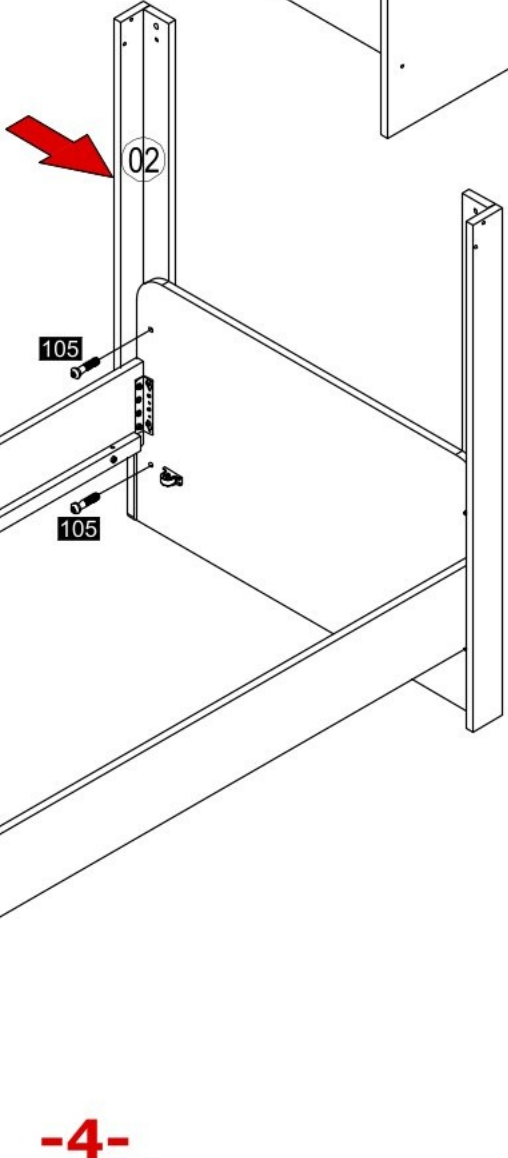

FR-002

NO	ADET/PCS	ÖLÇÜ/DIMENSIONS	NO	ADET/PCS	ÖLÇÜ/DIMENSIONS	NO	ADET/PCS	ÖLÇÜ/DIMENSIONS
01	1	1200 X 80						
02	1	1200 X 80						
03	1	1200 X 80						
04	1	1200 X 80						
05	2	942 X 80						
06	2	1172 X 95						
07	2	1172 X 95						
08	1	978 X 210						

YEDEK PARÇA SİPARİŞLERİNİ RESME BAKARAK PARÇA NUMARASINA GÖRE VERİNİZ
PLEASE ORDER THE SPARE PARTS ACCORDING TO THE REFERENCE NUMBER ON THE DRAWING

1

105

4x

2

122

2x

004