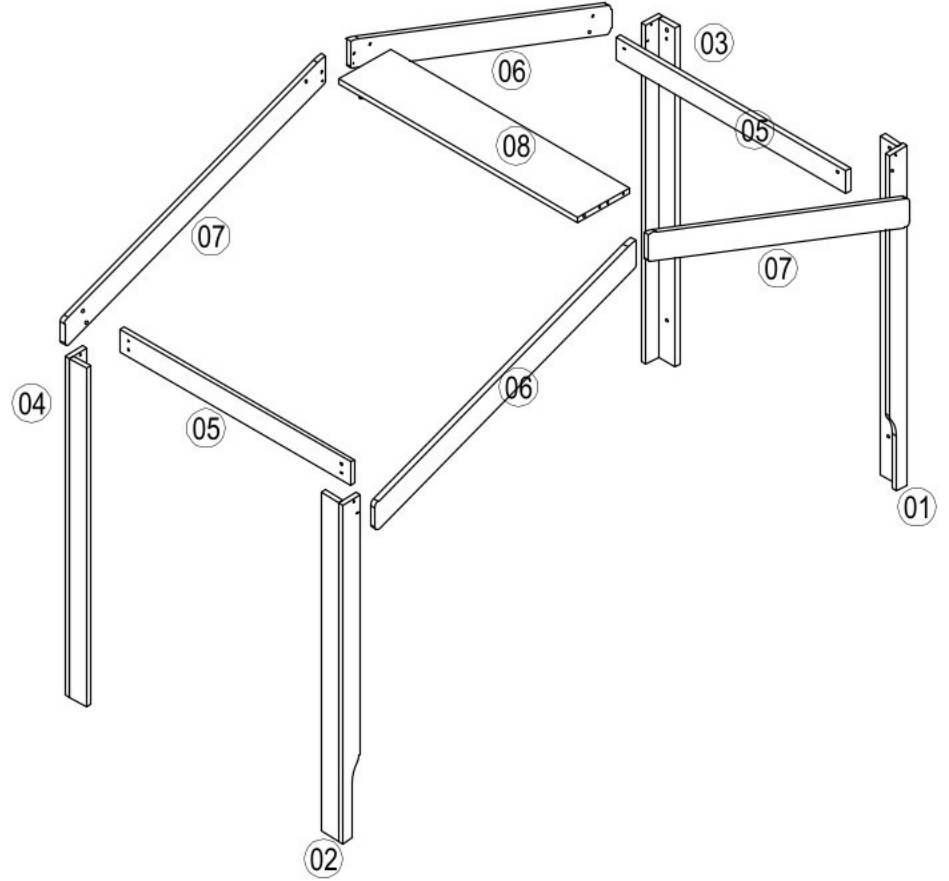

Stříška nad dětskou postel SPENCER

AKSESUAR LİSTESİ / ACCESSORIES LIST

ACCESSORIE NO : 002 TİTUS MİNİFİX GÖVDE	ACCESSORIE NO : 001 MİNİFİX MİL 6 MM	ACCESSORIE NO : 004 Ø8x30 KAVELA	ACCESSORIE NO : 122 M6*30 ALYAN VİDA	ACCESSORIE NO : 131 4mm ALYAN ANAHTAR
				
4 ADET	4 ADET	8 ADET	12 ADET	1 ADET
ACCESSORIE NO : 615 L LAMA (40*35*34)	ACCESSORIE NO : 092 4*18 MM S. VİDASI	ACCESSORIE NO : 105 M6*30 YSB VİDA		
				
2 ADET	8 ADET	8 ADET		

FR-002

NO	ADET/PCS	ÖLÇÜ/DIMENSIONS	NO	ADET/PCS	ÖLÇÜ/DIMENSIONS	NO	ADET/PCS	ÖLÇÜ/DIMENSIONS
01	1	1200 X 80						
02	1	1200 X 80						
03	1	1200 X 80						
04	1	1200 X 80						
05	2	942 X 80						
06	2	1172 X 95						
07	2	1172 X 95						
08	1	978 X 210						

YEDEK PARÇA SİPARİŞLERİNİ RESME BAKARAK PARÇA NUMARASINA GÖRE VERİNİZ
PLEASE ORDER THE SPARE PARTS ACCORDING TO THE REFERENCE NUMBER ON THE DRAWING

1

105

4x

2

122

2x

004