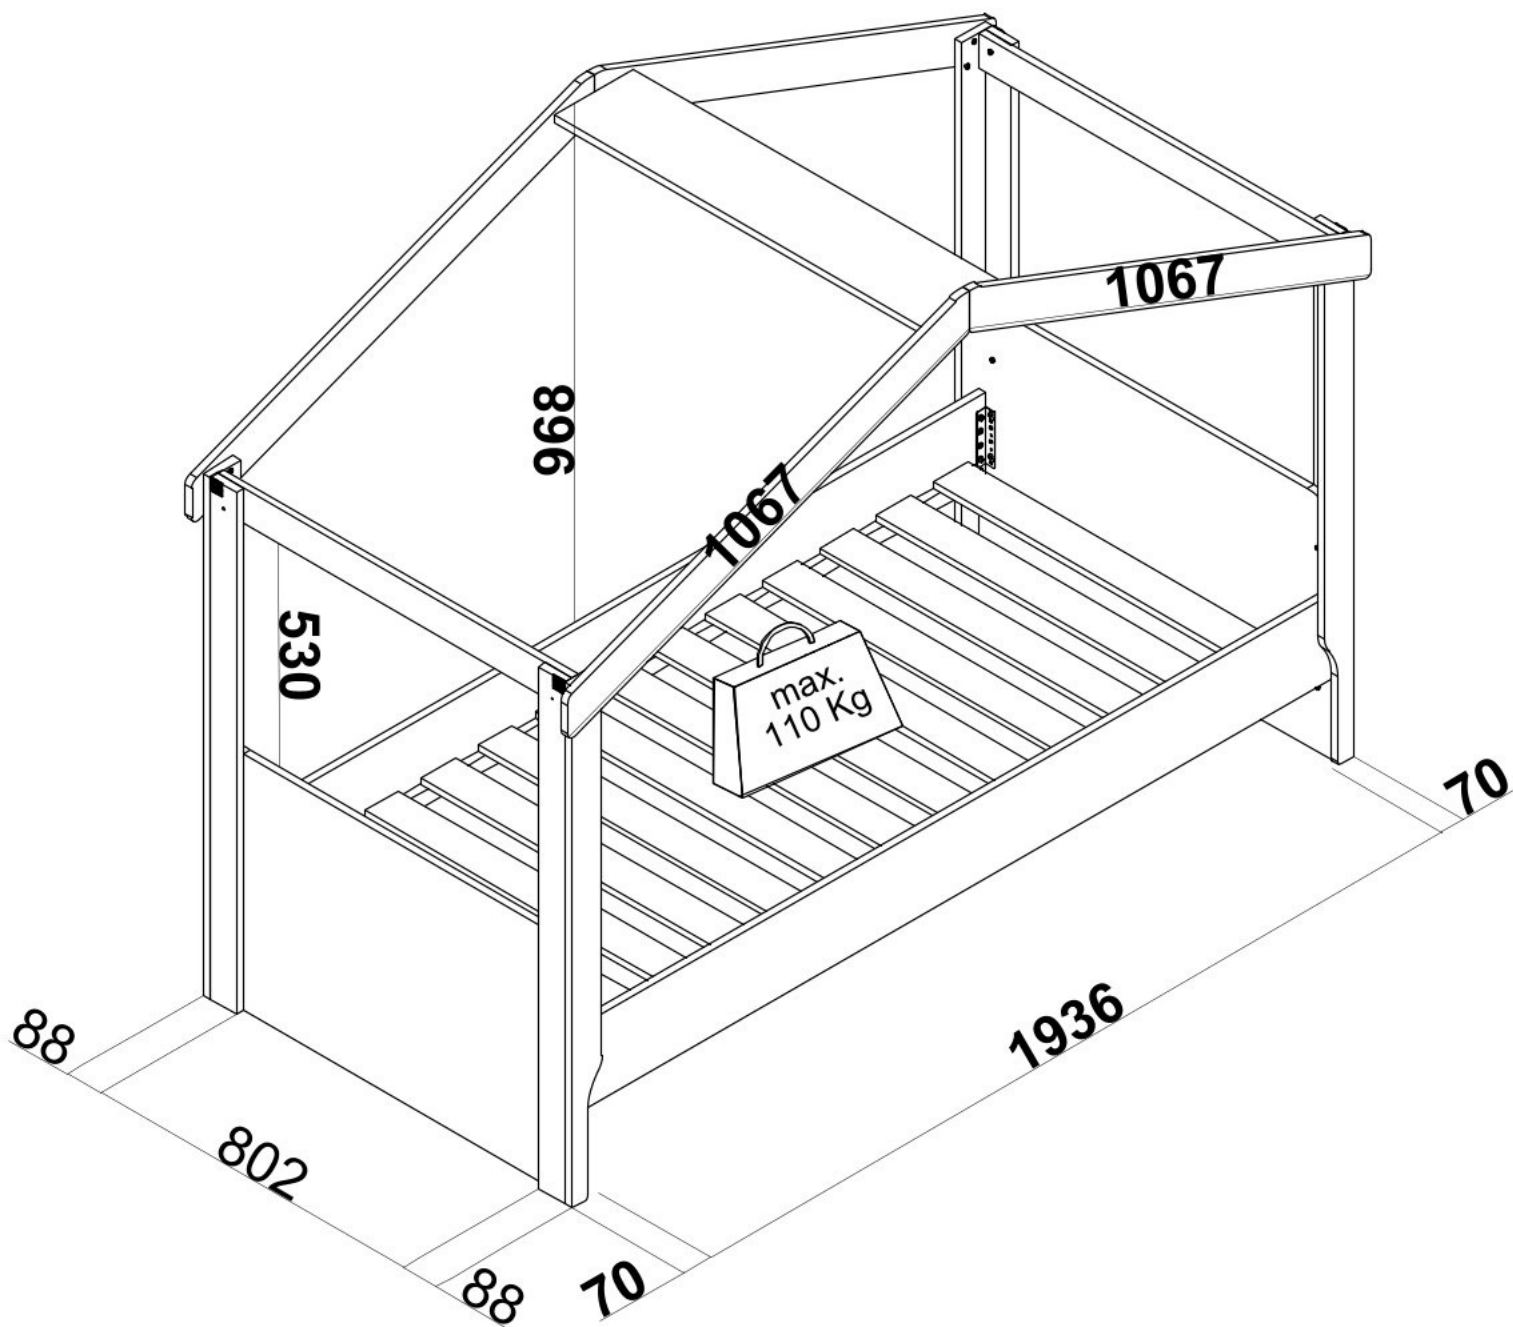

Stříška nad dětskou postel SPENCER

AKSESUAR LİSTESİ / ACCESSORIES LIST

ACCESSORIE NO : 002 TİTUS MİNİFİX GÖVDE	ACCESSORIE NO : 001 MİNİFİX MİL 6 MM	ACCESSORIE NO : 004 Ø8x30 KAVELA	ACCESSORIE NO : 122 M6*30 ALYAN VİDA	ACCESSORIE NO : 131 4mm ALYAN ANAHTAR
				
4 ADET	4 ADET	8 ADET	12 ADET	1 ADET
ACCESSORIE NO : 615 L LAMA (40*35*34)	ACCESSORIE NO : 092 4*18 MM S. VİDASI	ACCESSORIE NO : 105 M6*30 YSB VİDA		
				
2 ADET	8 ADET	8 ADET		

FR-002

NO	ADET/PCS	ÖLÇÜ/DIMENSIONS	NO	ADET/PCS	ÖLÇÜ/DIMENSIONS	NO	ADET/PCS	ÖLÇÜ/DIMENSIONS
01	1	1200 X 80						
02	1	1200 X 80						
03	1	1200 X 80						
04	1	1200 X 80						
05	2	942 X 80						
06	2	1172 X 95						
07	2	1172 X 95						
08	1	978 X 210						

YEDEK PARÇA SİPARİŞLERİNİ RESME BAKARAK PARÇA NUMARASINA GÖRE VERİNİZ
PLEASE ORDER THE SPARE PARTS ACCORDING TO THE REFERENCE NUMBER ON THE DRAWING

1

105

4x

2

122

2x

004