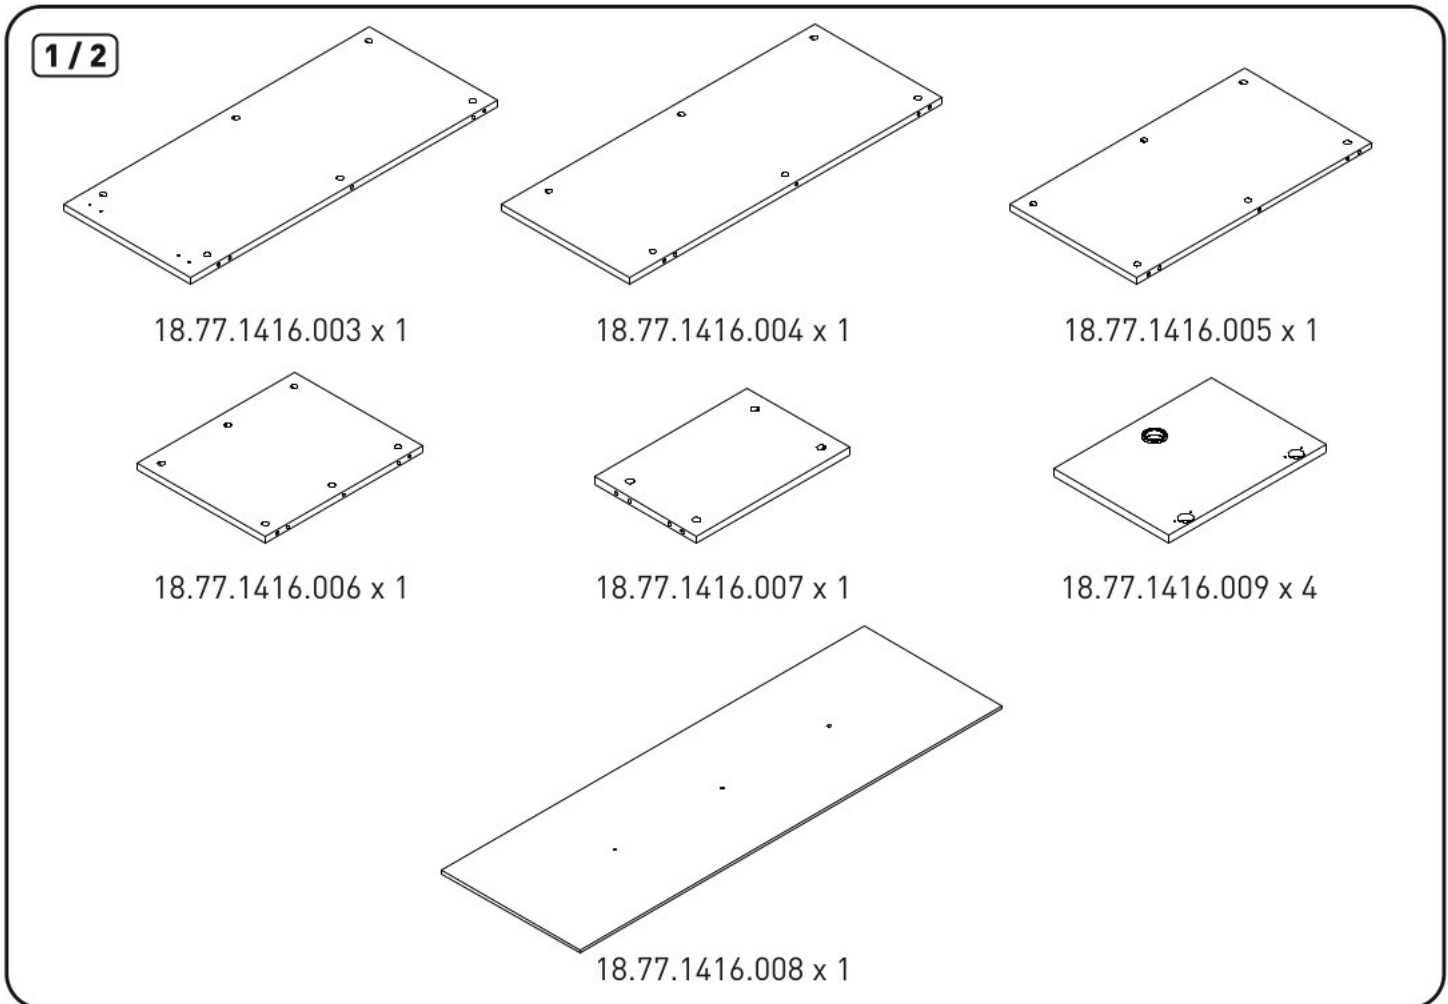

# Schůdky s úložným prostorem MODULAR

2/2

18.77.1416.001 x 1

18.77.1416.002 x 1

1

2

3

4

5

6

7

8

9

10

11

12