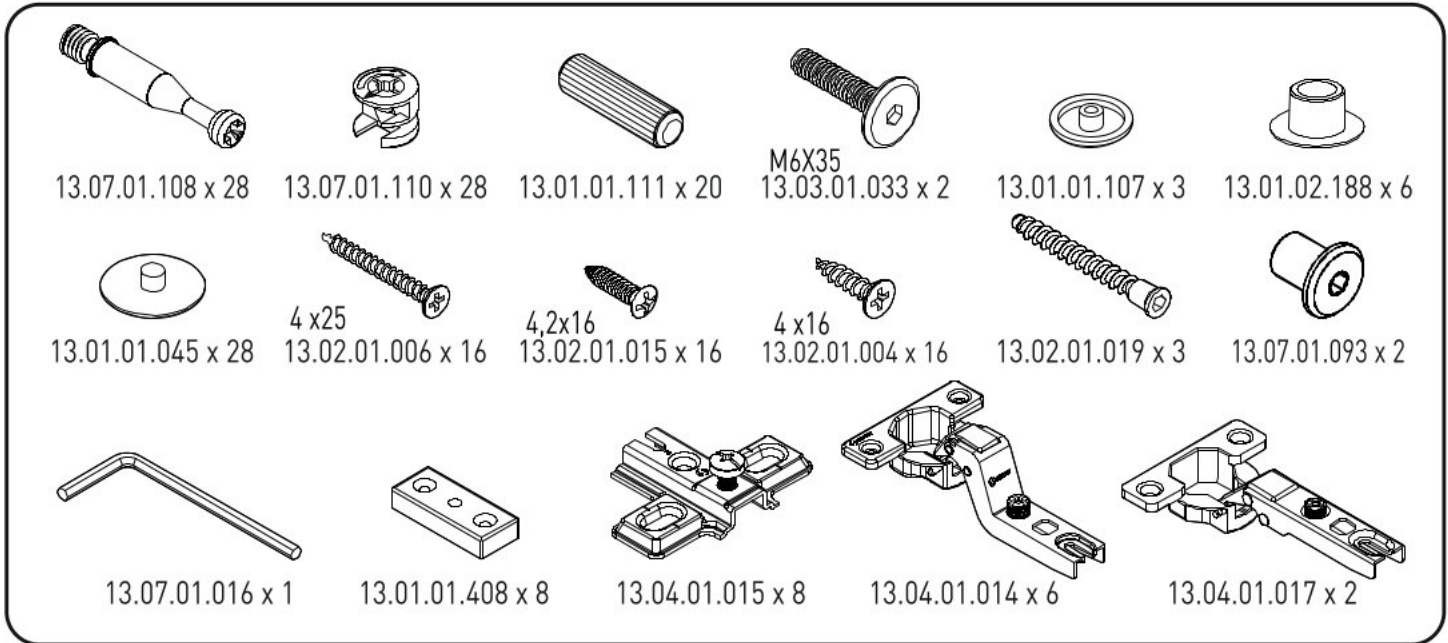

# Schůdky s úložným prostorem MODULAR

2/2

18.77.1416.001 x 1

18.77.1416.002 x 1

1

2

3

4

5

6

7

8

9

10

11

12