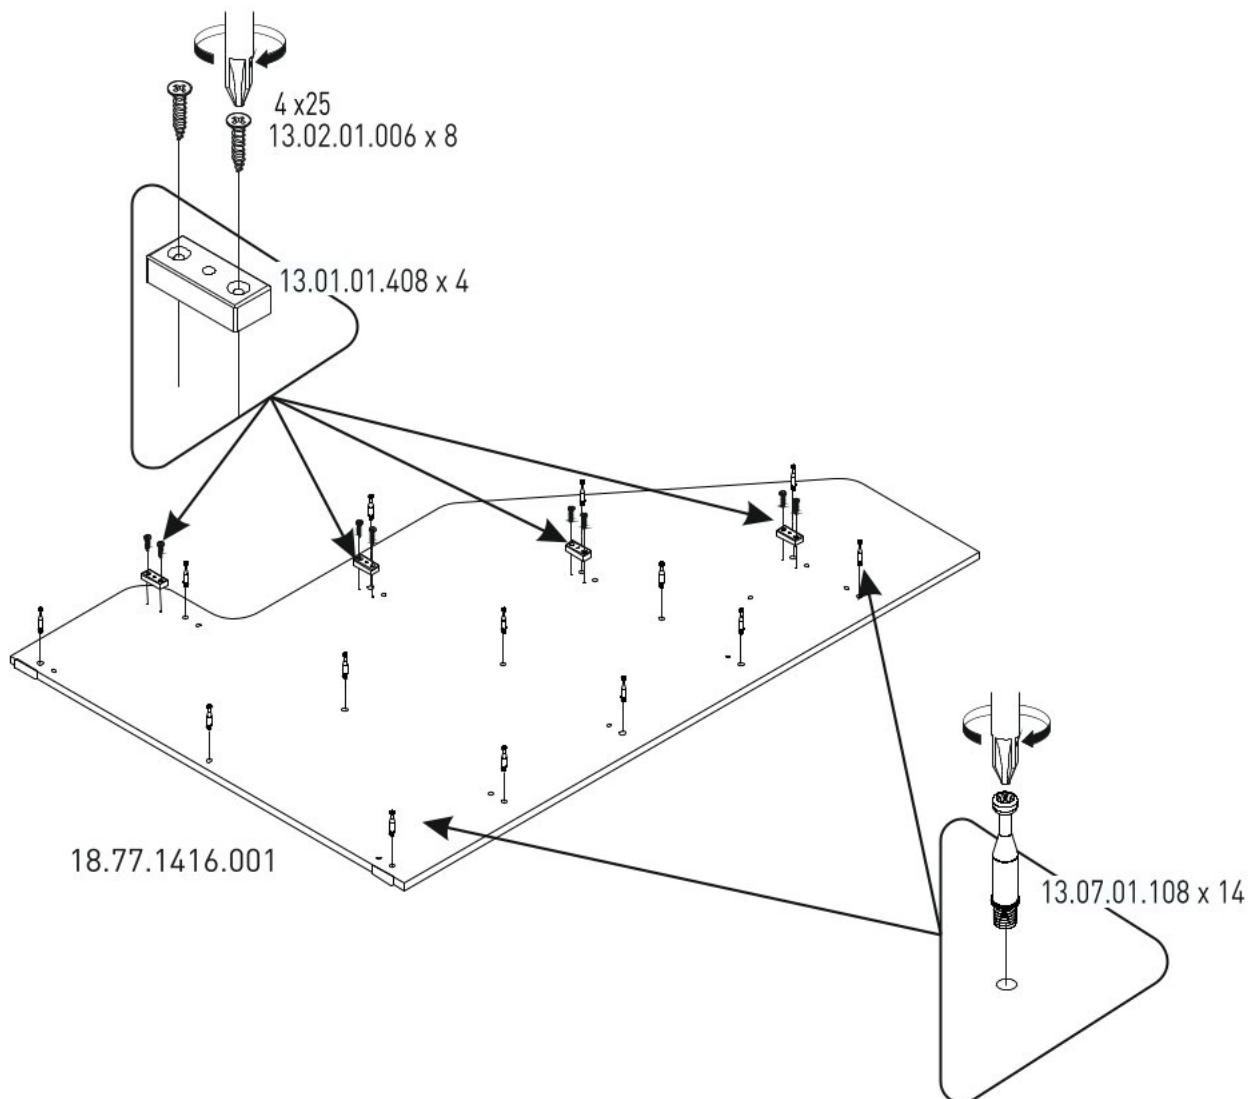

# Schůdky s úložným prostorem MODULAR

2/2

18.77.1416.001 x 1

18.77.1416.002 x 1

1

2

3

4

5

6

7

8

9

10

11

12

**13**

**14**