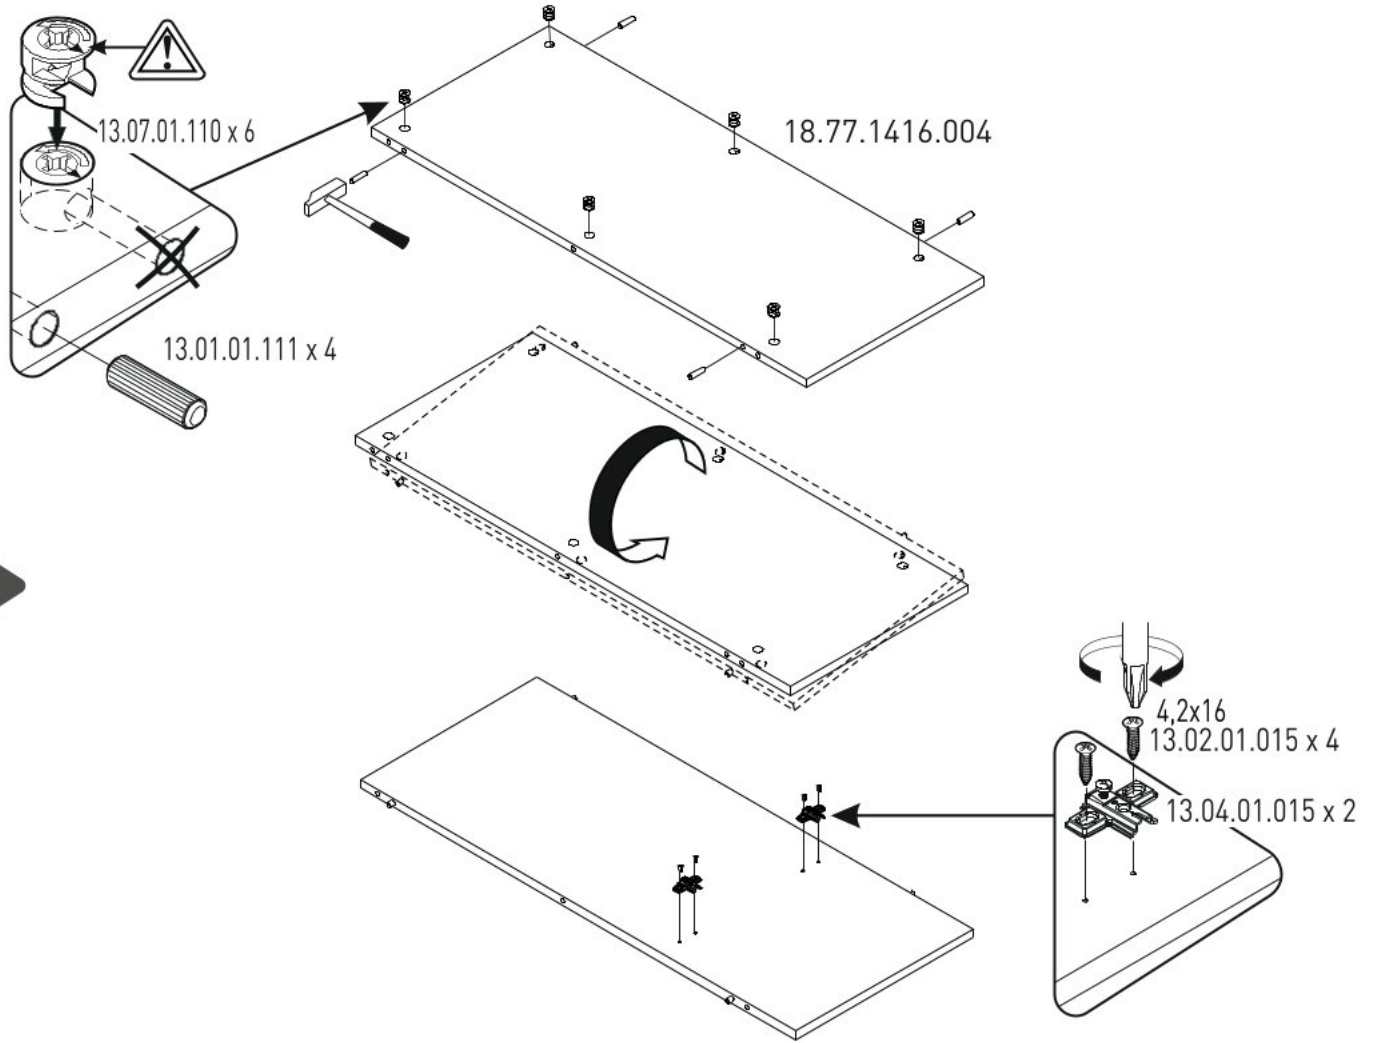

# Schůdky s úložným prostorem MODULAR

2/2

18.77.1416.001 x 1

18.77.1416.002 x 1

1

2

3

4

5

6

7

8

9

10

11

12