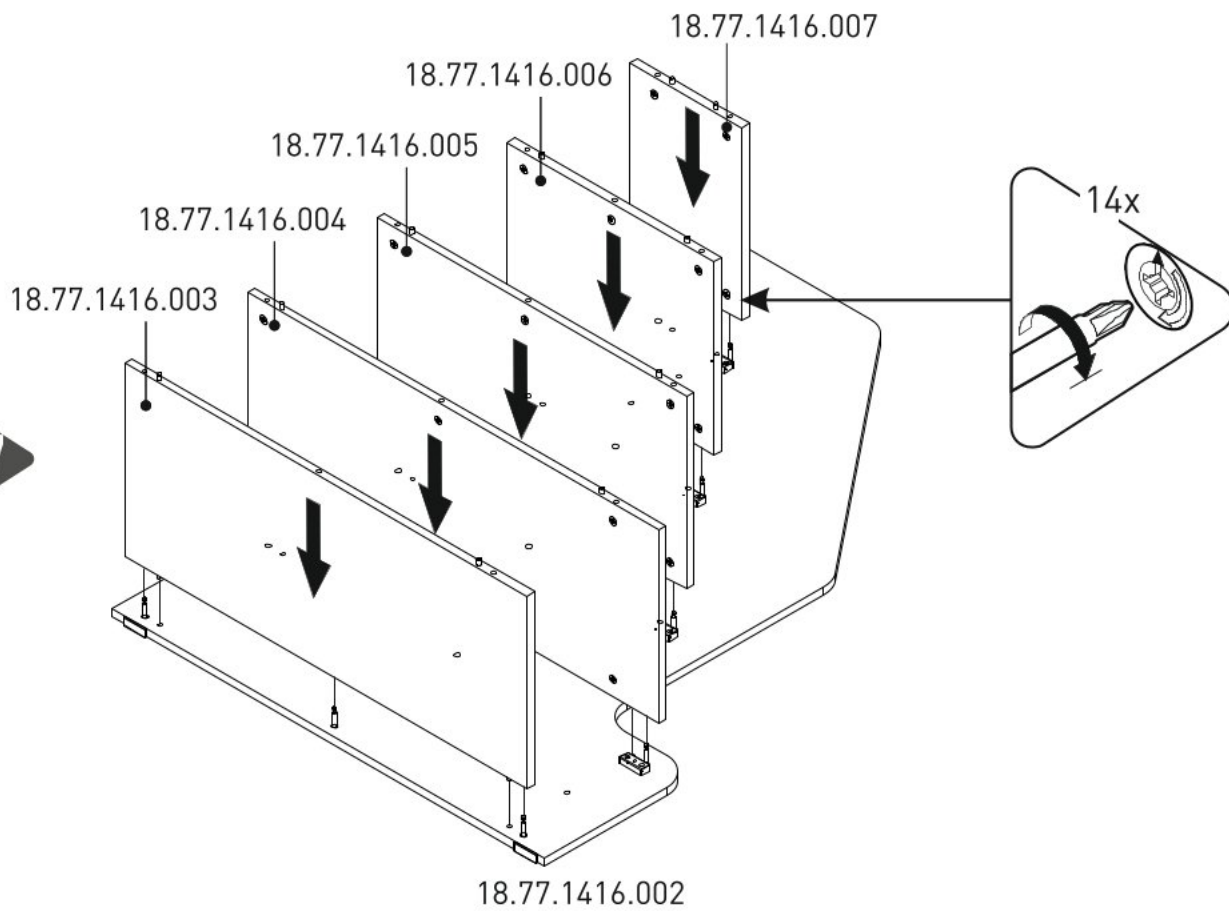

# Schůdky s úložným prostorem MODULAR

2/2

18.77.1416.001 x 1

18.77.1416.002 x 1

1

2

3

4

5

6

7

8

9

10

11

12

**13**

**14**