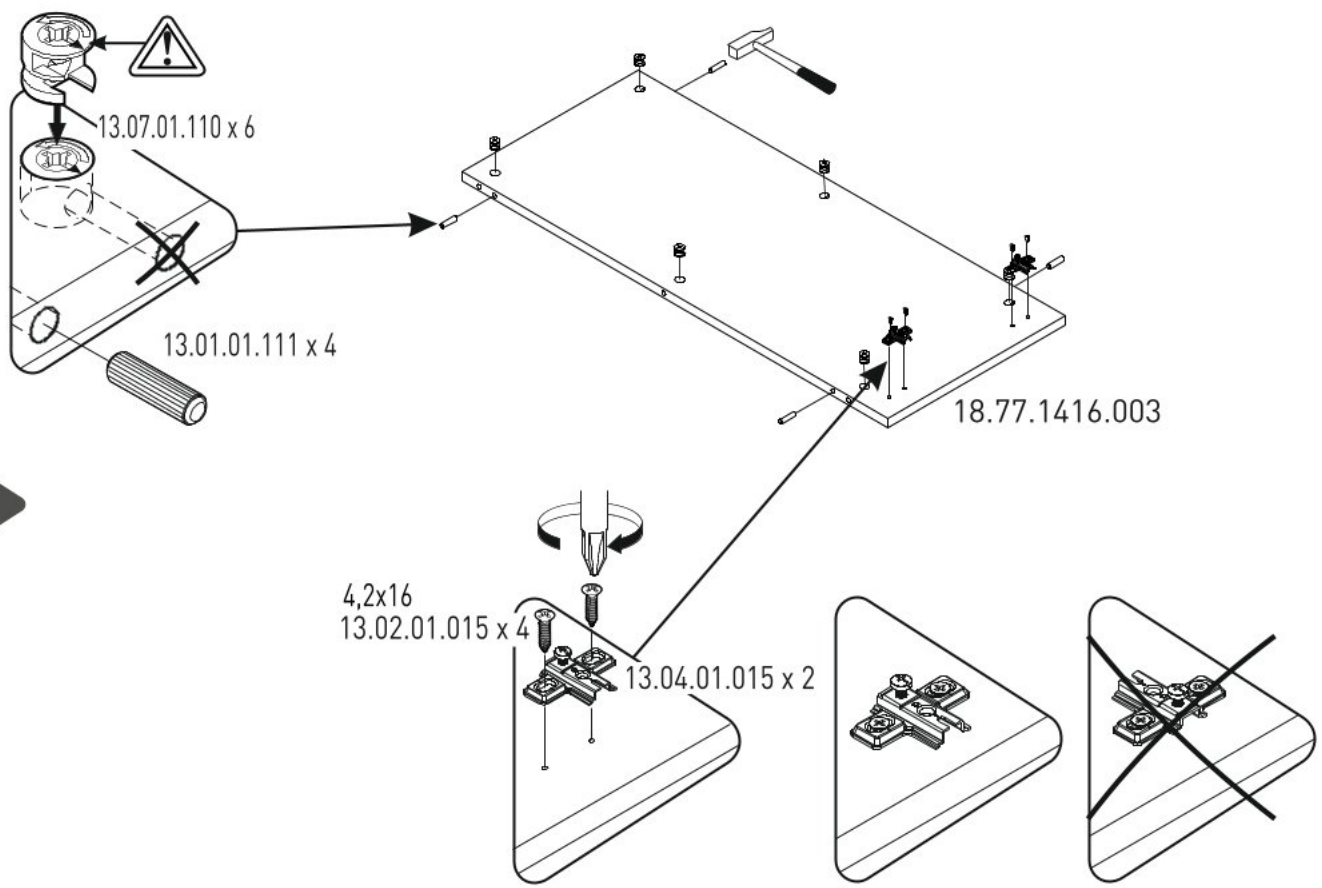

# Schůdky s úložným prostorem MODULAR

2/2

18.77.1416.001 x 1

18.77.1416.002 x 1

1

2

3

4

5

6

7

8

9

10

11

12