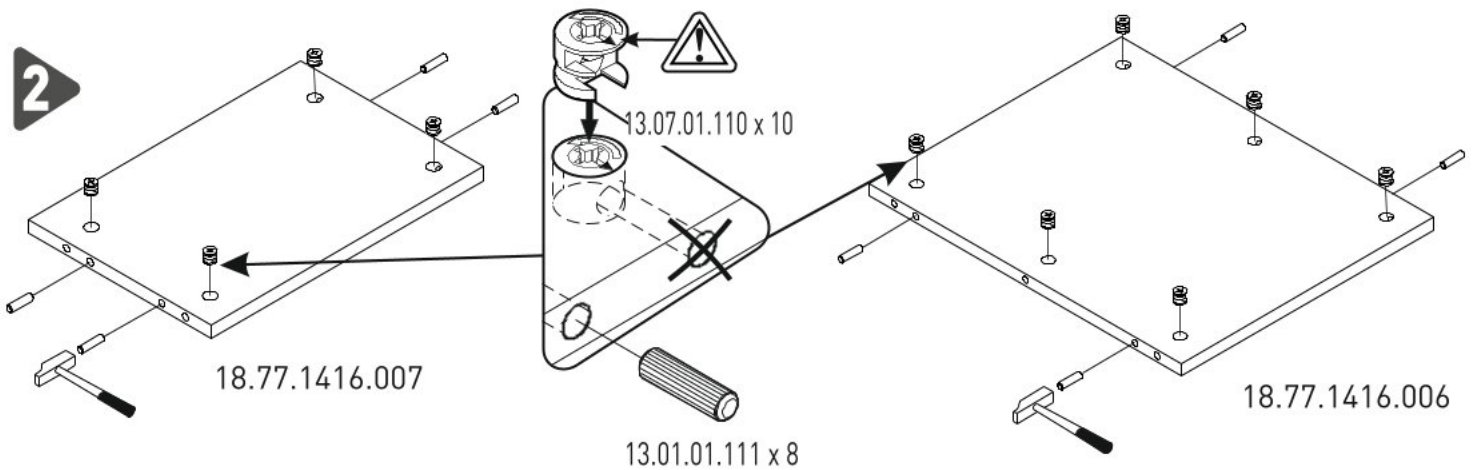

# Schůdky s úložným prostorem MODULAR

2/2

18.77.1416.001 x 1

18.77.1416.002 x 1

1

2

3

4