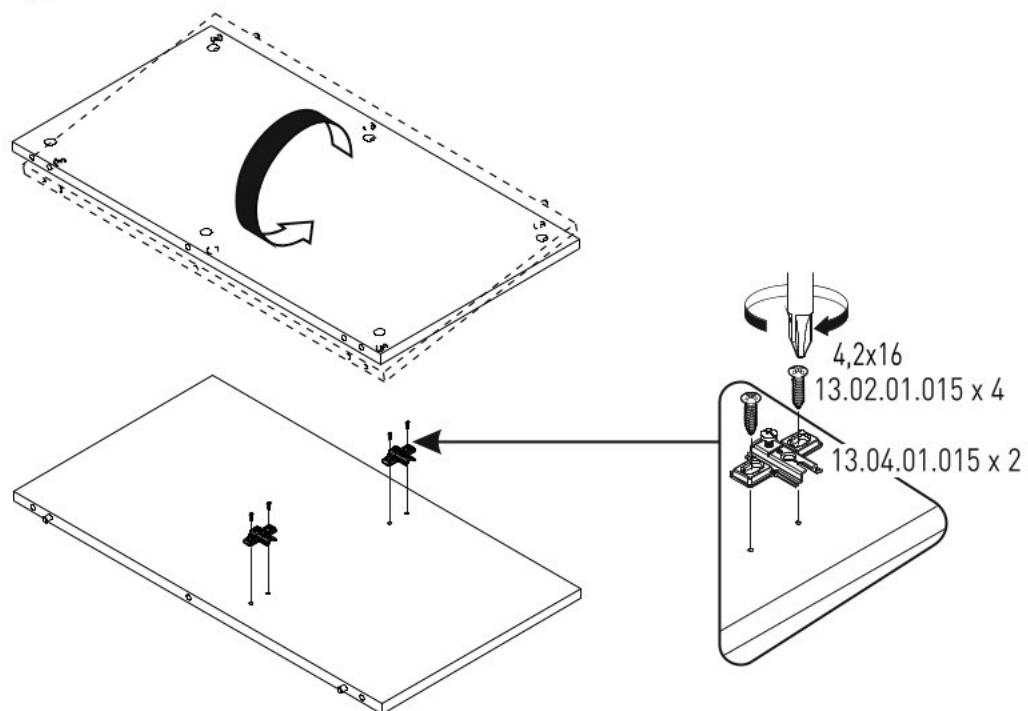

# Schůdky s úložným prostorem MODULAR

2/2

18.77.1416.001 x 1

18.77.1416.002 x 1

1

2

3

4