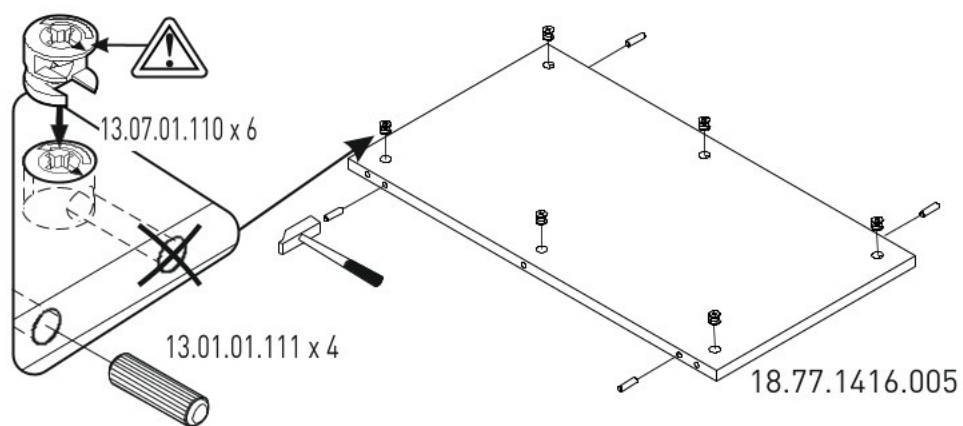

# Schůdky s úložným prostorem MODULAR

2/2

18.77.1416.001 x 1

18.77.1416.002 x 1

1

2

3

4