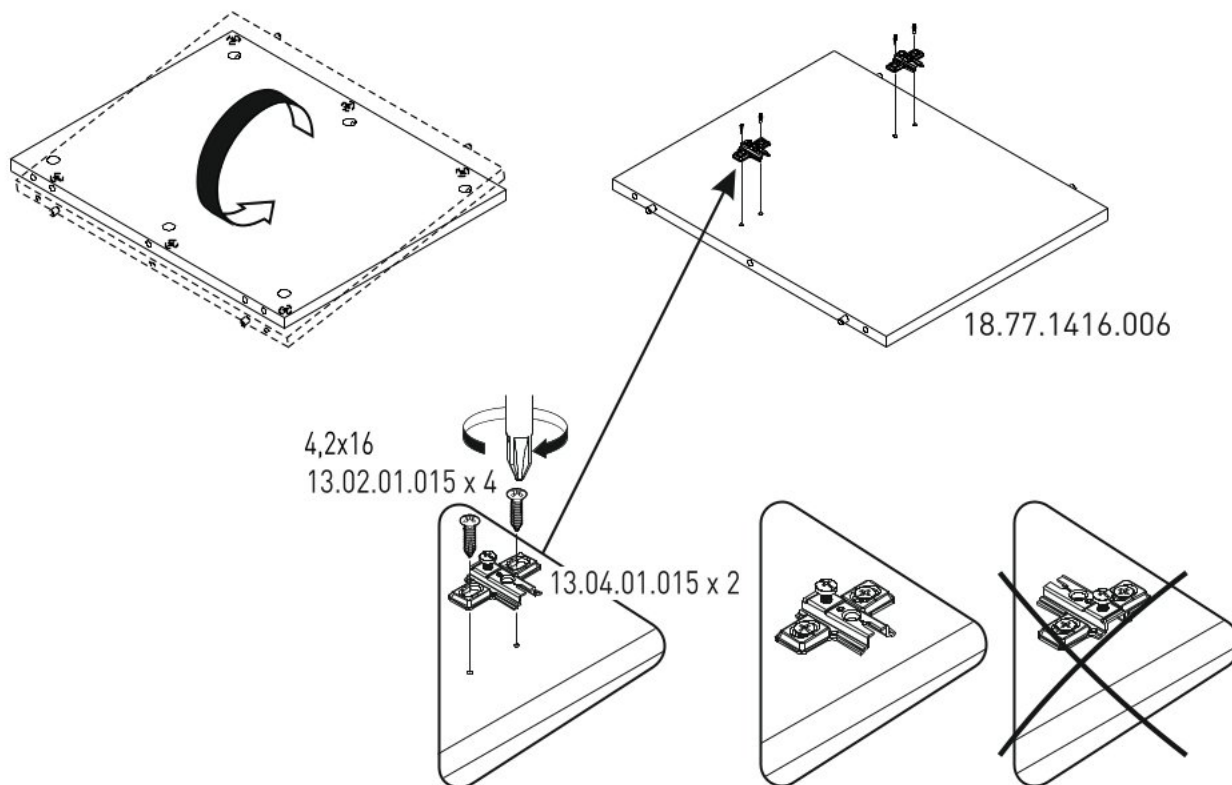

# Schůdky s úložným prostorem MODULAR

2/2

18.77.1416.001 x 1

18.77.1416.002 x 1

1

2

3

4