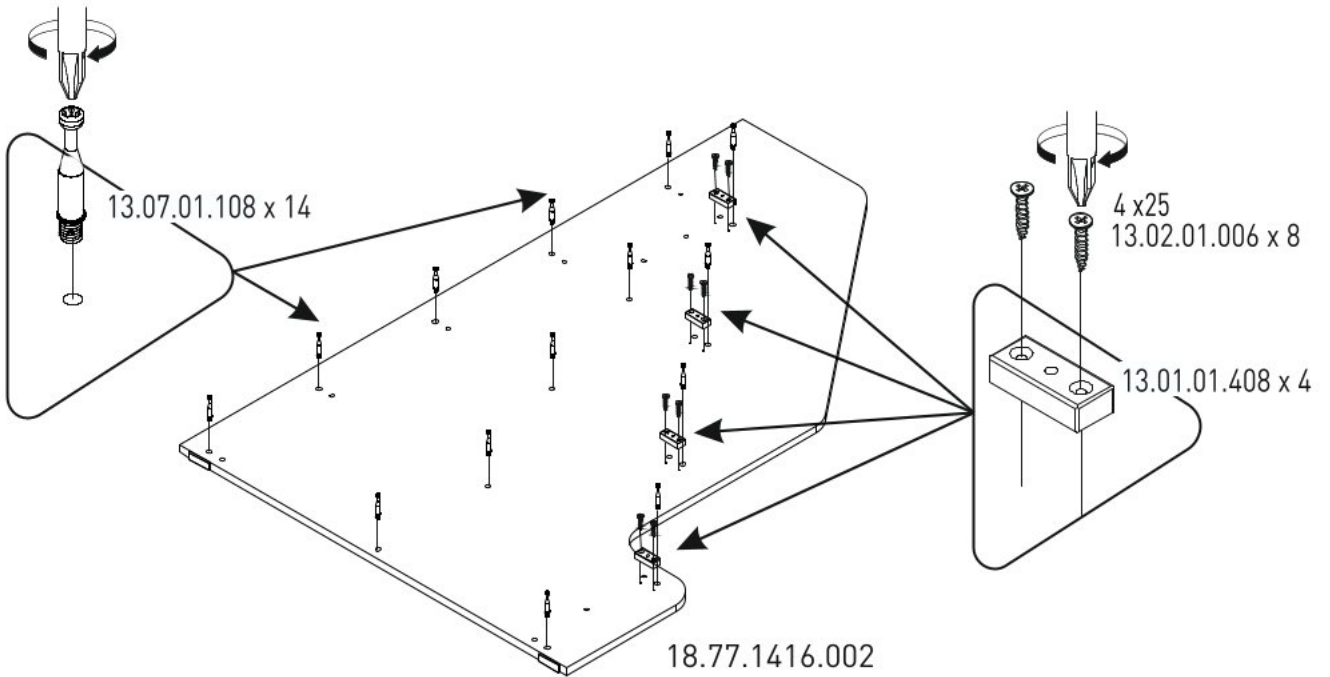

# Schůdky s úložným prostorem MODULAR

2/2

18.77.1416.001 x 1

18.77.1416.002 x 1

1

2

3

4