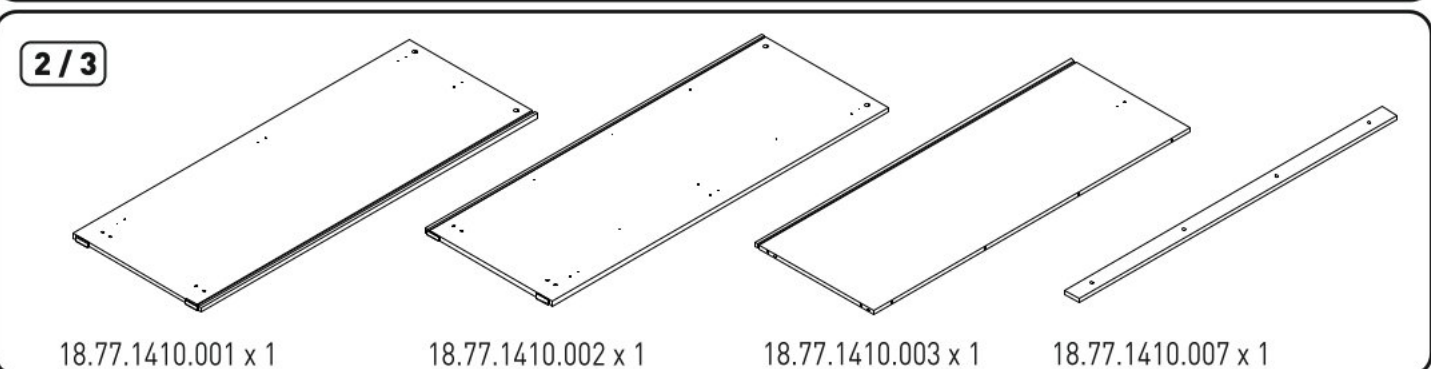

Šatní skříň MODULAR

3/3

18.77.1410.008 x 1

18.77.1410.009 x 1

18.77.1410.012 x 1

18.77.1410.013 x 1

1

2

18.77.1410.004

15

6x

13.01.01.045 x 16

16

17

19

20