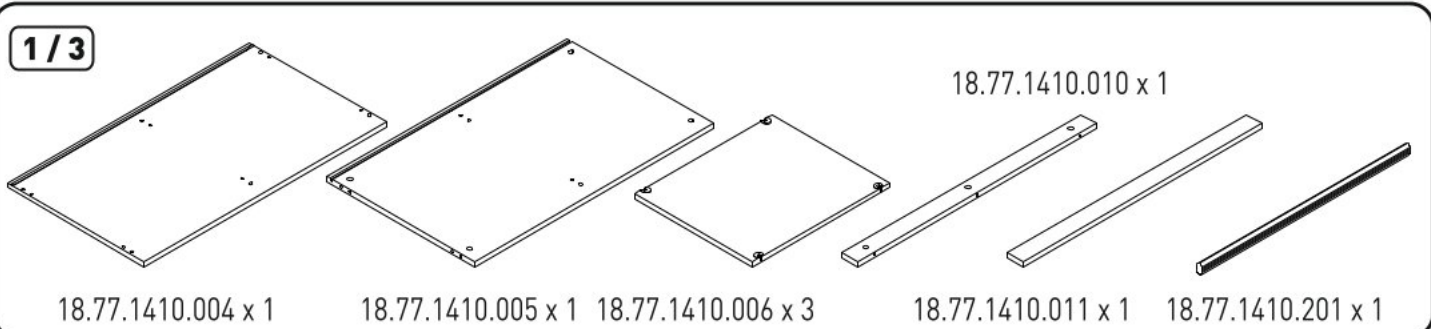

Šatní skříň MODULAR

3/3

18.77.1410.008 x 1

18.77.1410.009 x 1

18.77.1410.012 x 1

18.77.1410.013 x 1

1

2

18.77.1410.004

15

6x

13.01.01.045 x 16

16

17

19

20