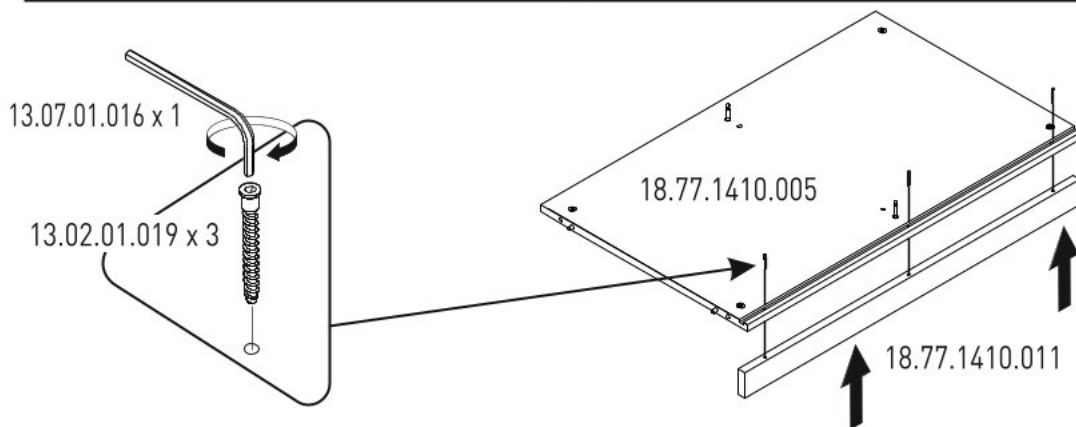

Šatní skříň MODULAR

3/3

18.77.1410.008 x 1

18.77.1410.009 x 1

18.77.1410.012 x 1

18.77.1410.013 x 1

1

2

18.77.1410.004

15

6x

13.01.01.045 x 16

16

17

19

20