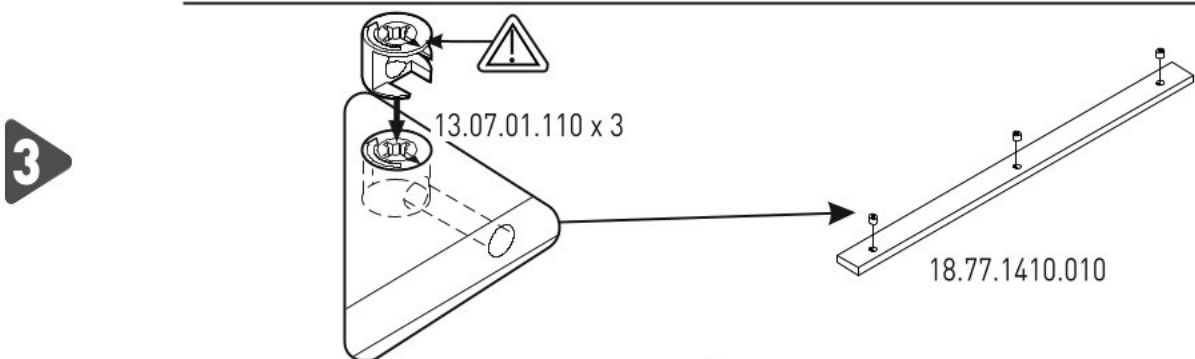

Šatní skříň MODULAR

3/3

18.77.1410.008 x 1

18.77.1410.009 x 1

18.77.1410.012 x 1

18.77.1410.013 x 1

1

2