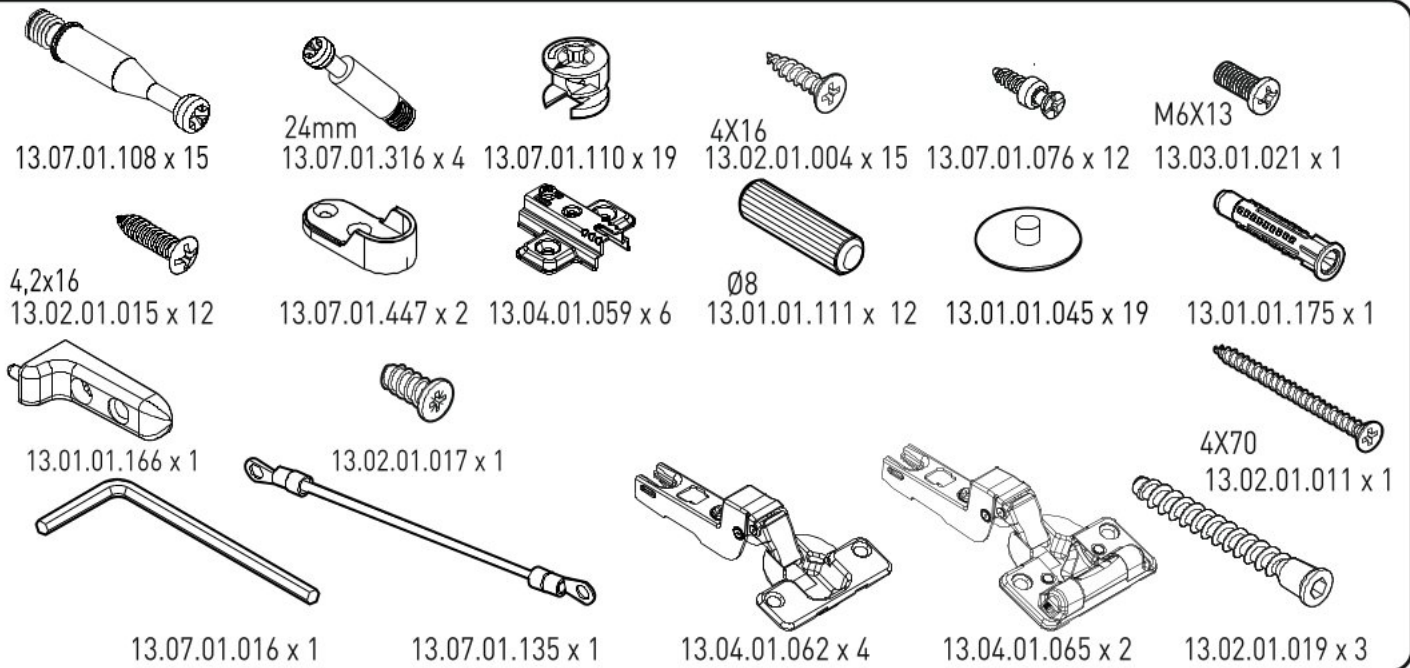

Šatní skříň MODULAR

3/3

18.77.1410.008 x 1

18.77.1410.009 x 1

18.77.1410.012 x 1

18.77.1410.013 x 1

1

2