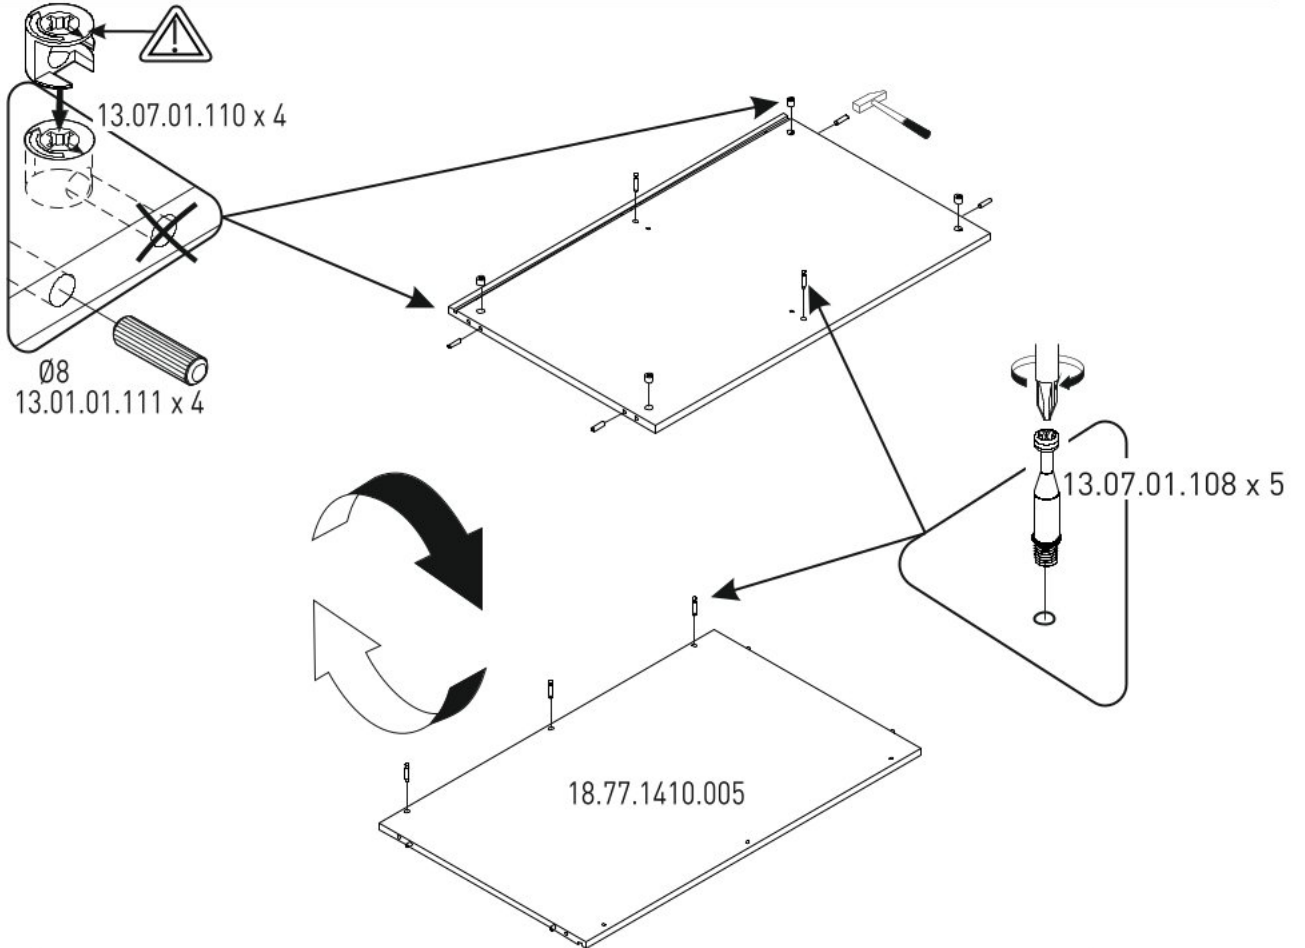

Šatní skříň MODULAR

3/3

18.77.1410.008 x 1

18.77.1410.009 x 1

18.77.1410.012 x 1

18.77.1410.013 x 1

1

2

18.77.1410.004

15

6x

13.01.01.045 x 16

16

17

19

20