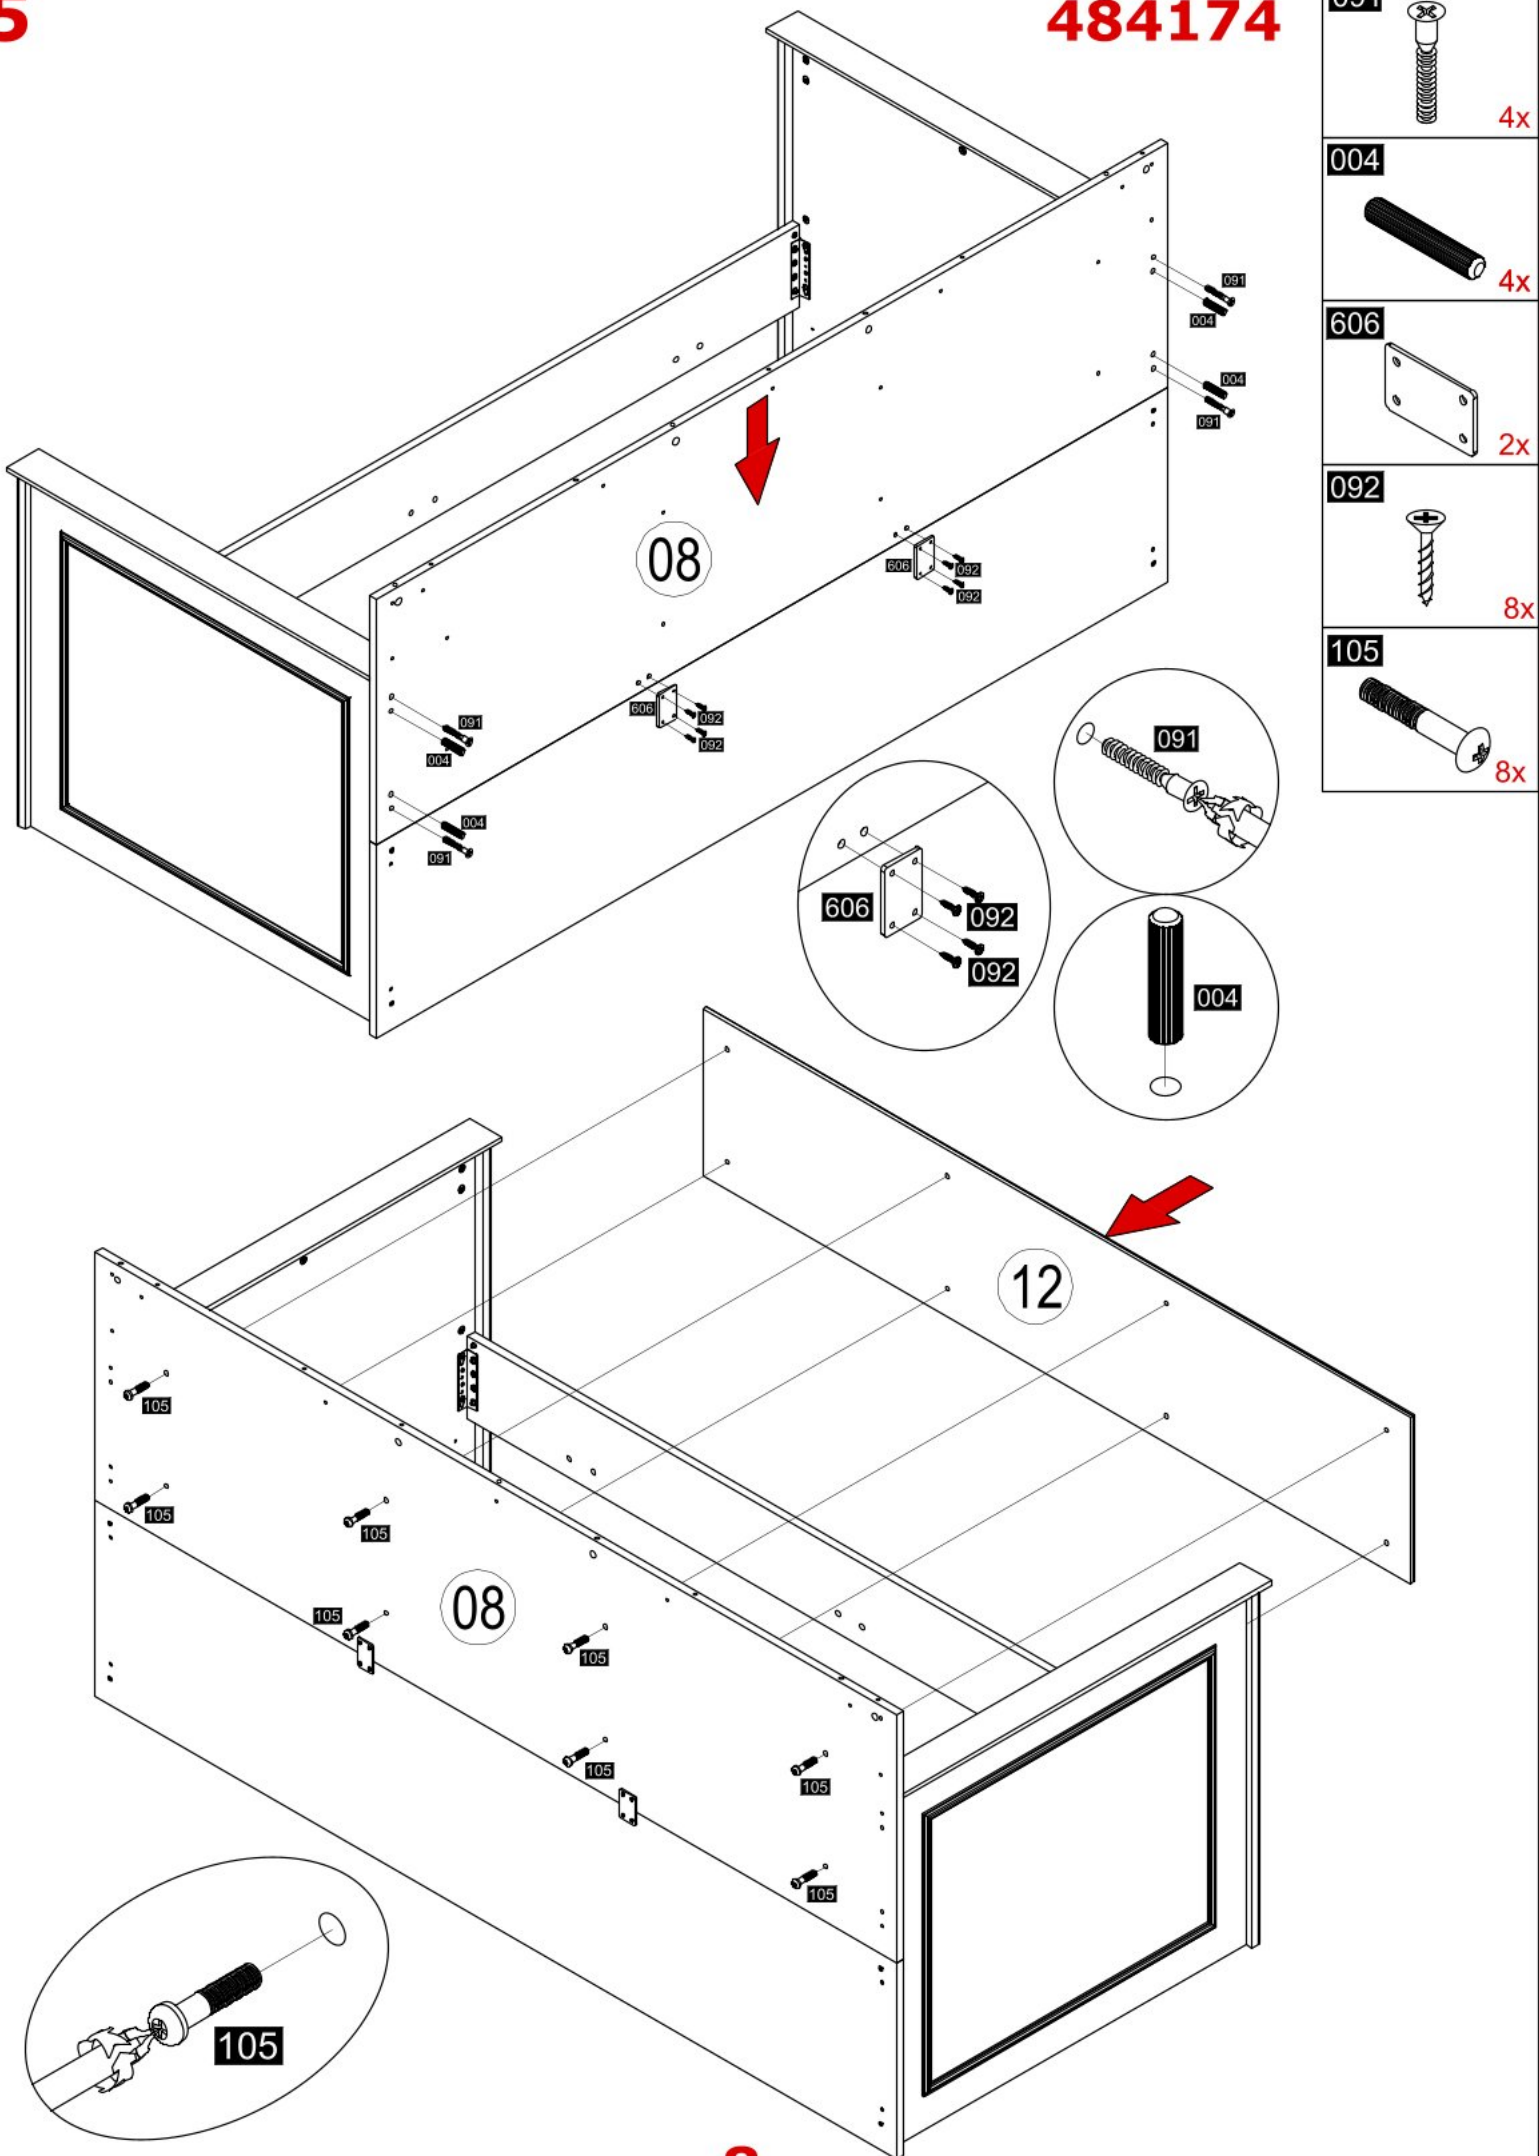

5

484174

- 091 4x
- 004 4x
- 606 2x
- 092 8x
- 105 8x