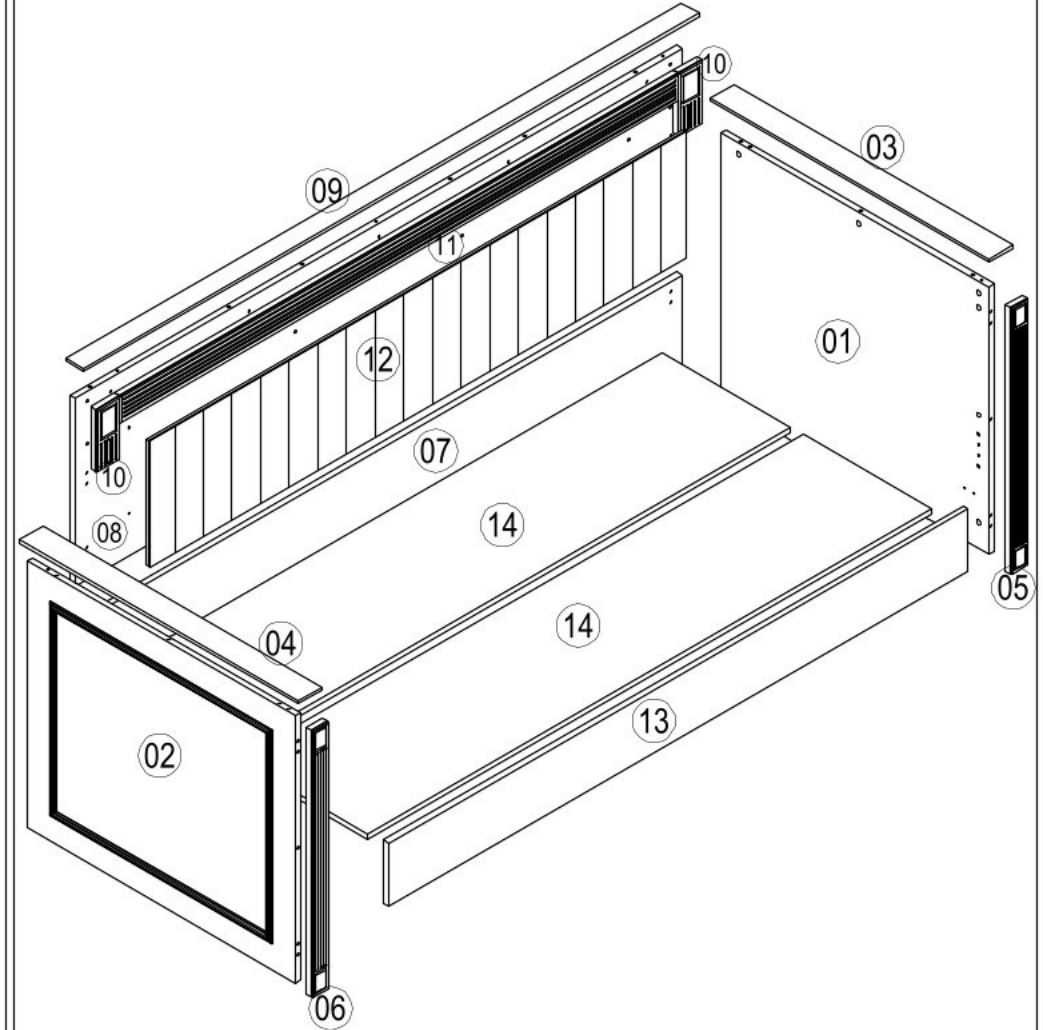

Válenda 90x200
ESME

FR-002

NO	ADET/PCS	ÖLÇÜ/DIMENSIONS	NO	ADET/PCS	ÖLÇÜ/DIMENSIONS	NO	ADET/PCS	ÖLÇÜ/DIMENSIONS
01	1	928 X 800	11	1	1935 X 81			
02	1	928 X 800	12	1	1855 X 378			
03	1	964 X 83	13	1	2004 X 190			
04	1	964 X 83	14	2	1950 X 445			
05	1	800 X 56						
06	1	800 X 56						
07	1	2099 X 445						
08	1	2099 X 564						
09	1	2130 X 61						
10	2	187 X 81						