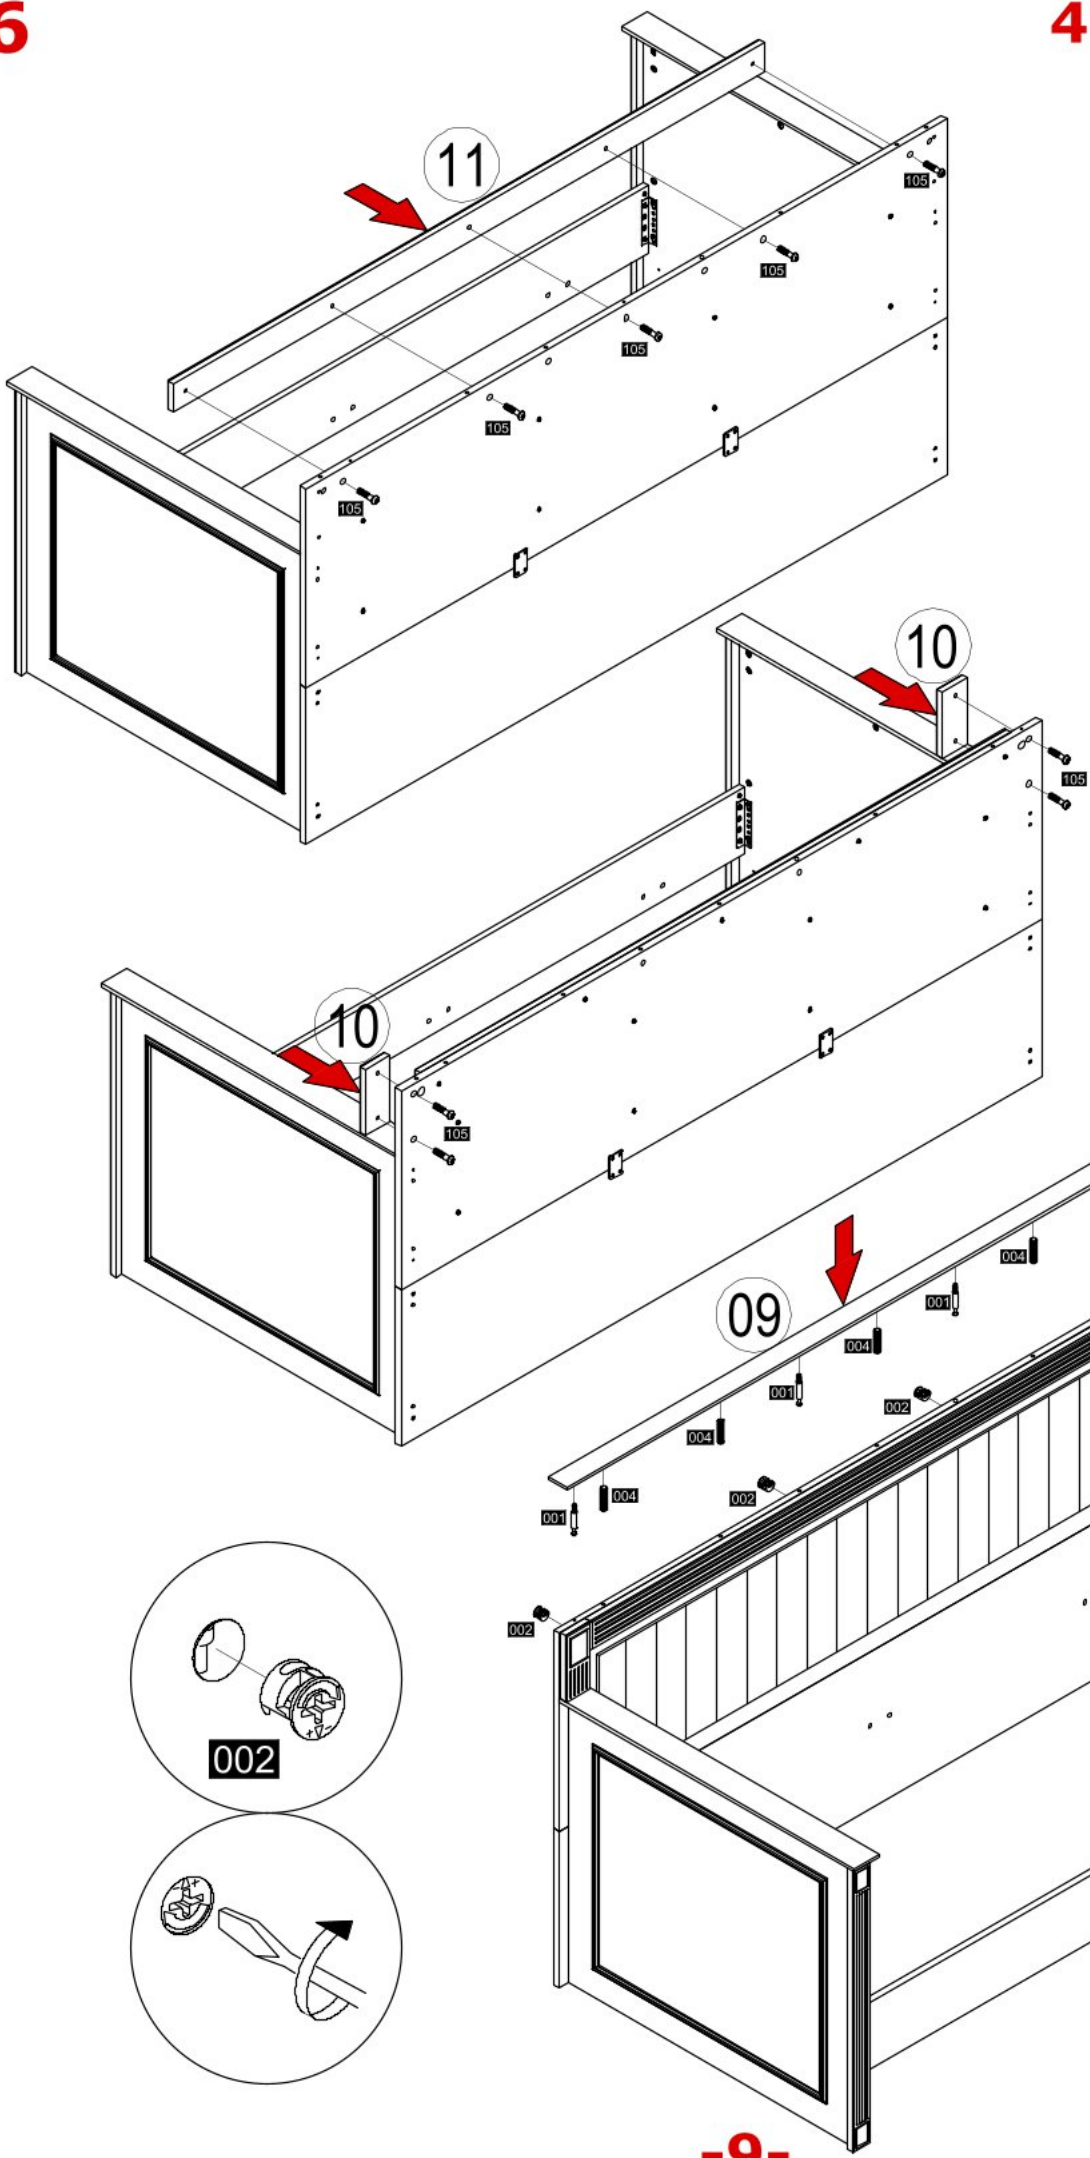

- **105** 9x
- **002** 4x
- **001** 4x
- **004** 5x