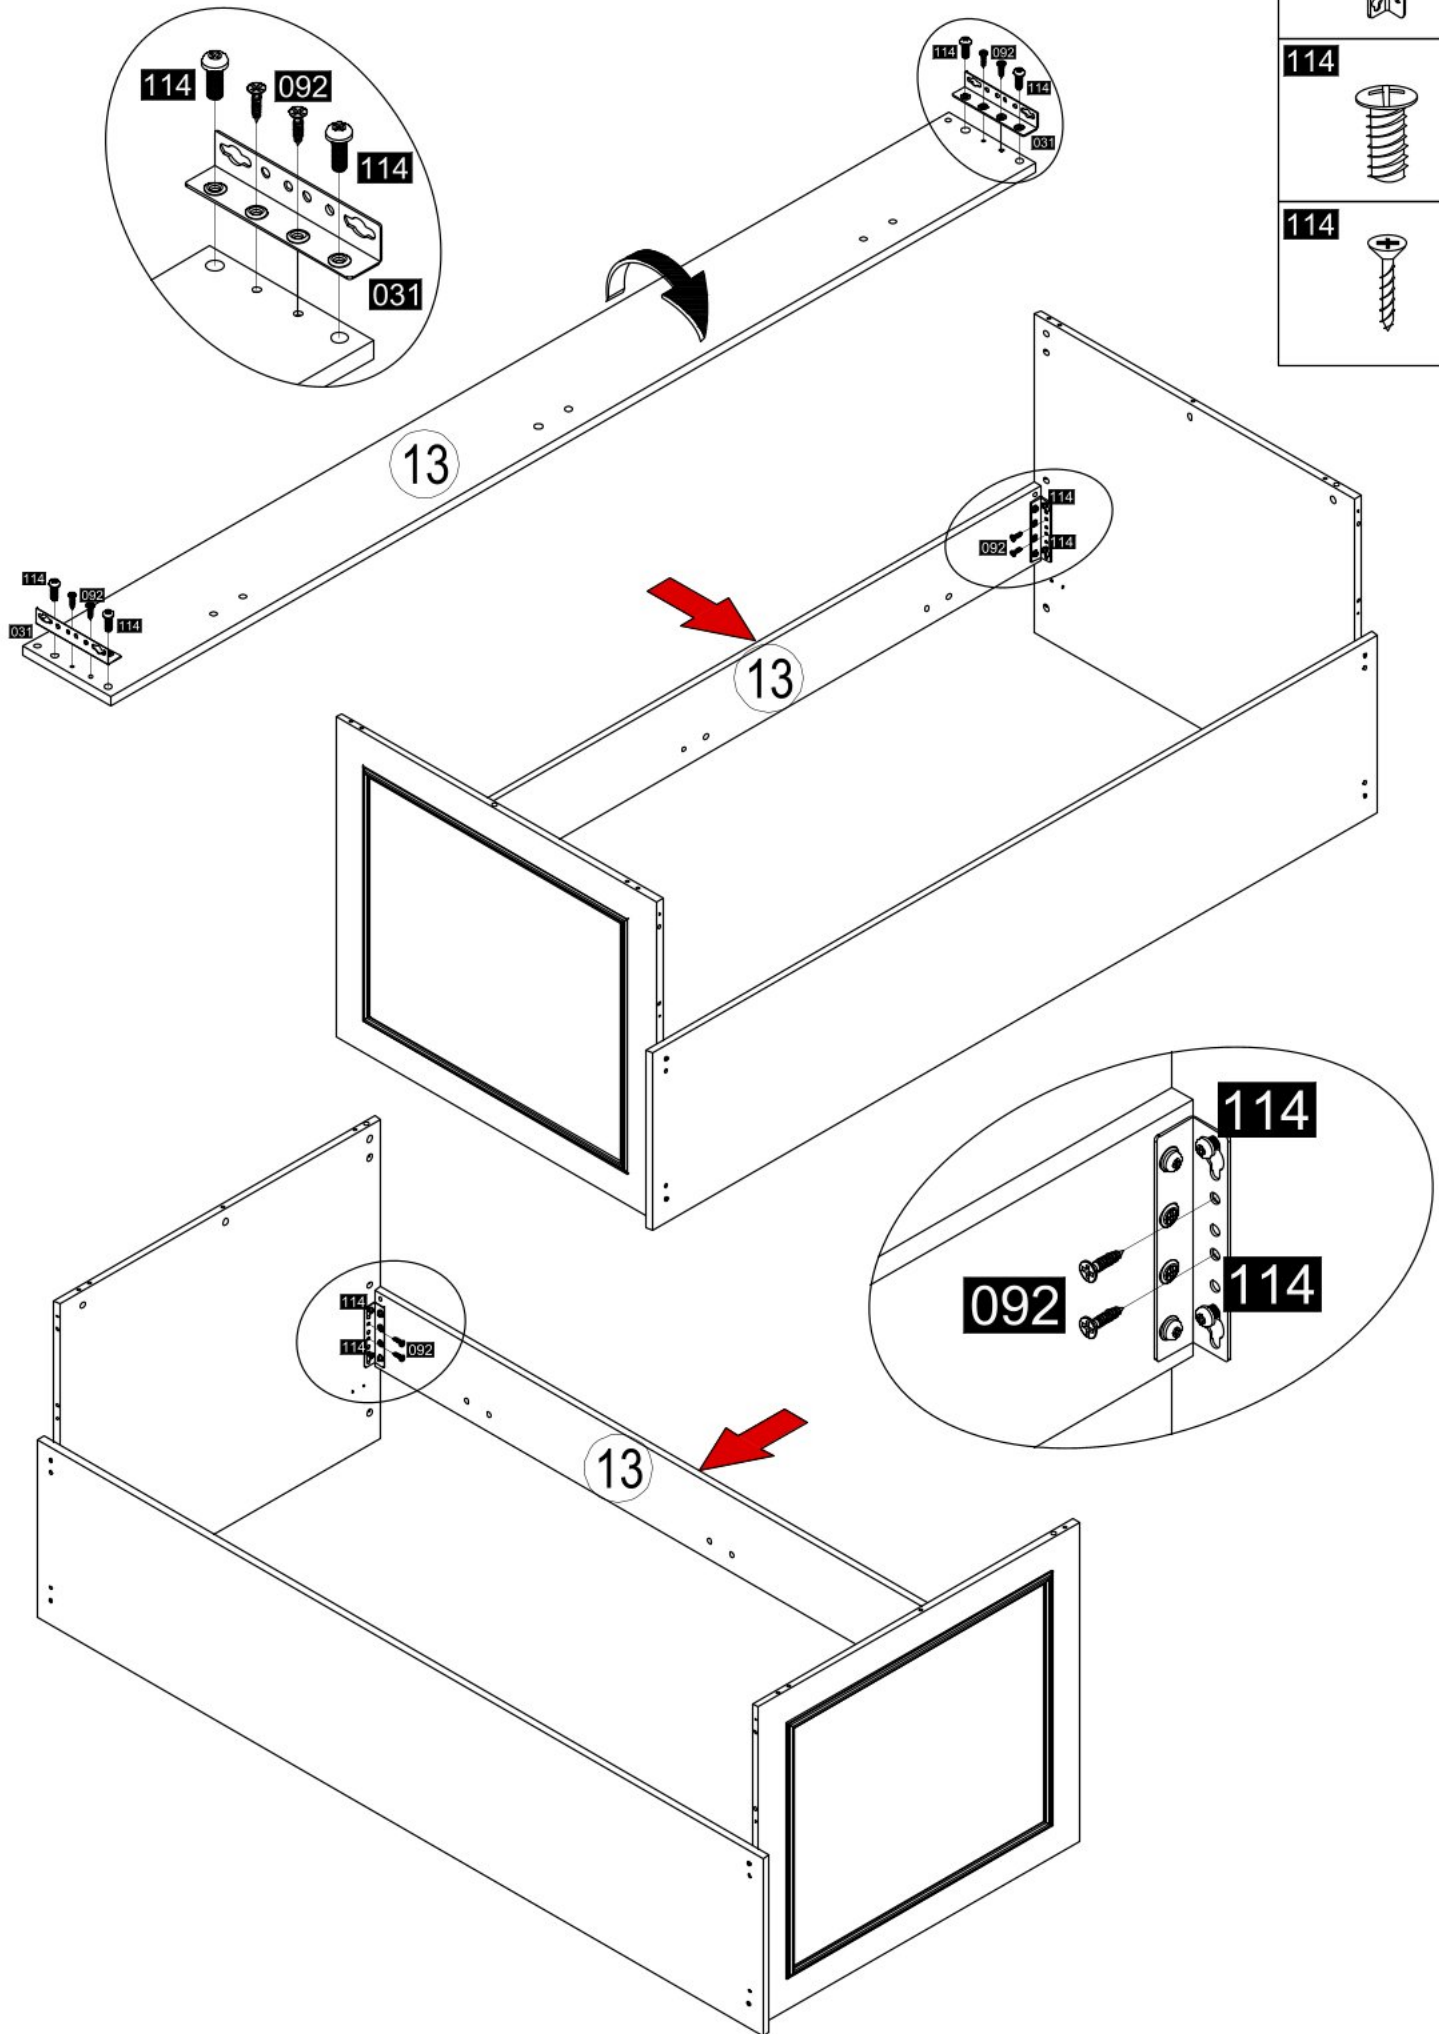

Válenda 90x200
ESME

FR-002

NO	ADET/PCS	ÖLÇÜ/DIMENSIONS	NO	ADET/PCS	ÖLÇÜ/DIMENSIONS	NO	ADET/PCS	ÖLÇÜ/DIMENSIONS
01	1	928 X 800	11	1	1935 X 81			
02	1	928 X 800	12	1	1855 X 378			
03	1	964 X 83	13	1	2004 X 190			
04	1	964 X 83	14	2	1950 X 445			
05	1	800 X 56						
06	1	800 X 56						
07	1	2099 X 445						
08	1	2099 X 564						
09	1	2130 X 61						
10	2	187 X 81						

YEDEK PARÇA SİPARİŞLERİNİ RESME BAKARAK PARÇA NUMARASINA GÖRE VERİNİZ
PLEASE ORDER THE SPARE PARTS ACCORDING TO THE REFERENCE NUMBER ON THE DRAWING

1

484174

- 031  2x
- 114  8x
- 114  8x

- 002**  6x
- 001**  6x
- 004**  4x
- 105**  2x