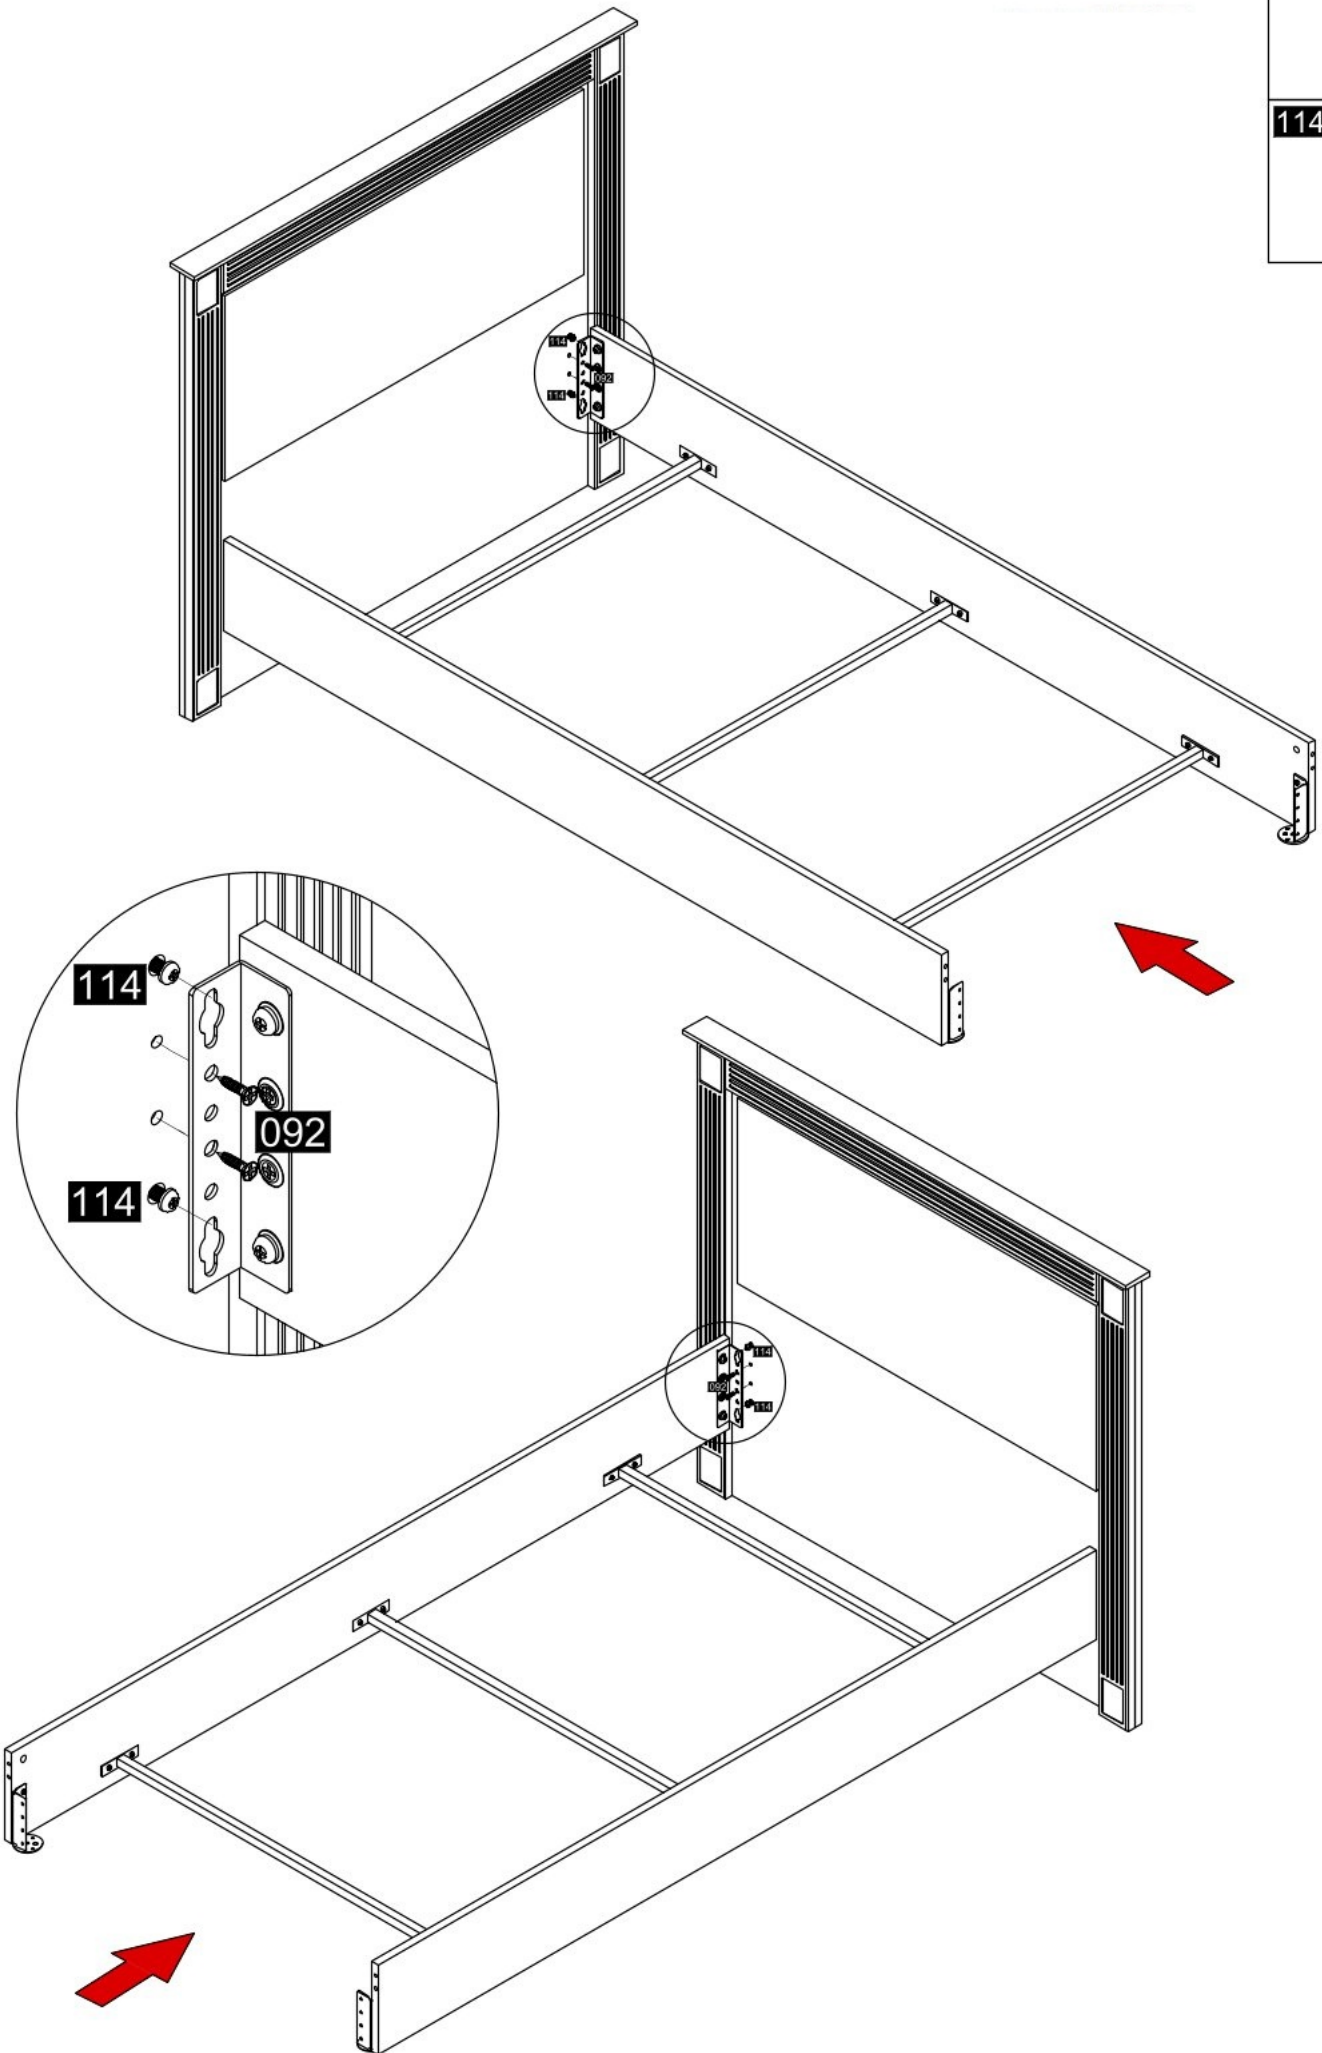

FR-002

NO	ADET/PCS	ÖLÇÜ/DIMENSIONS	NO	ADET/PCS	ÖLÇÜ/DIMENSIONS	NO	ADET/PCS	ÖLÇÜ/DIMENSIONS
01	1	1208 X 1078	11	2	1950 X 495			
02	2	1078 X 81						
03	1	1046X 81						
04	1	1240 X 67						
05	1	966 X 420						
06	1	2014 X 220						
07	1	2014 X 220						
08	1	1052 X 340						
09	2	340 X 81						
10	1	1084 X 68						

**5**

**6**

**7**

8

092

4x

114

4x