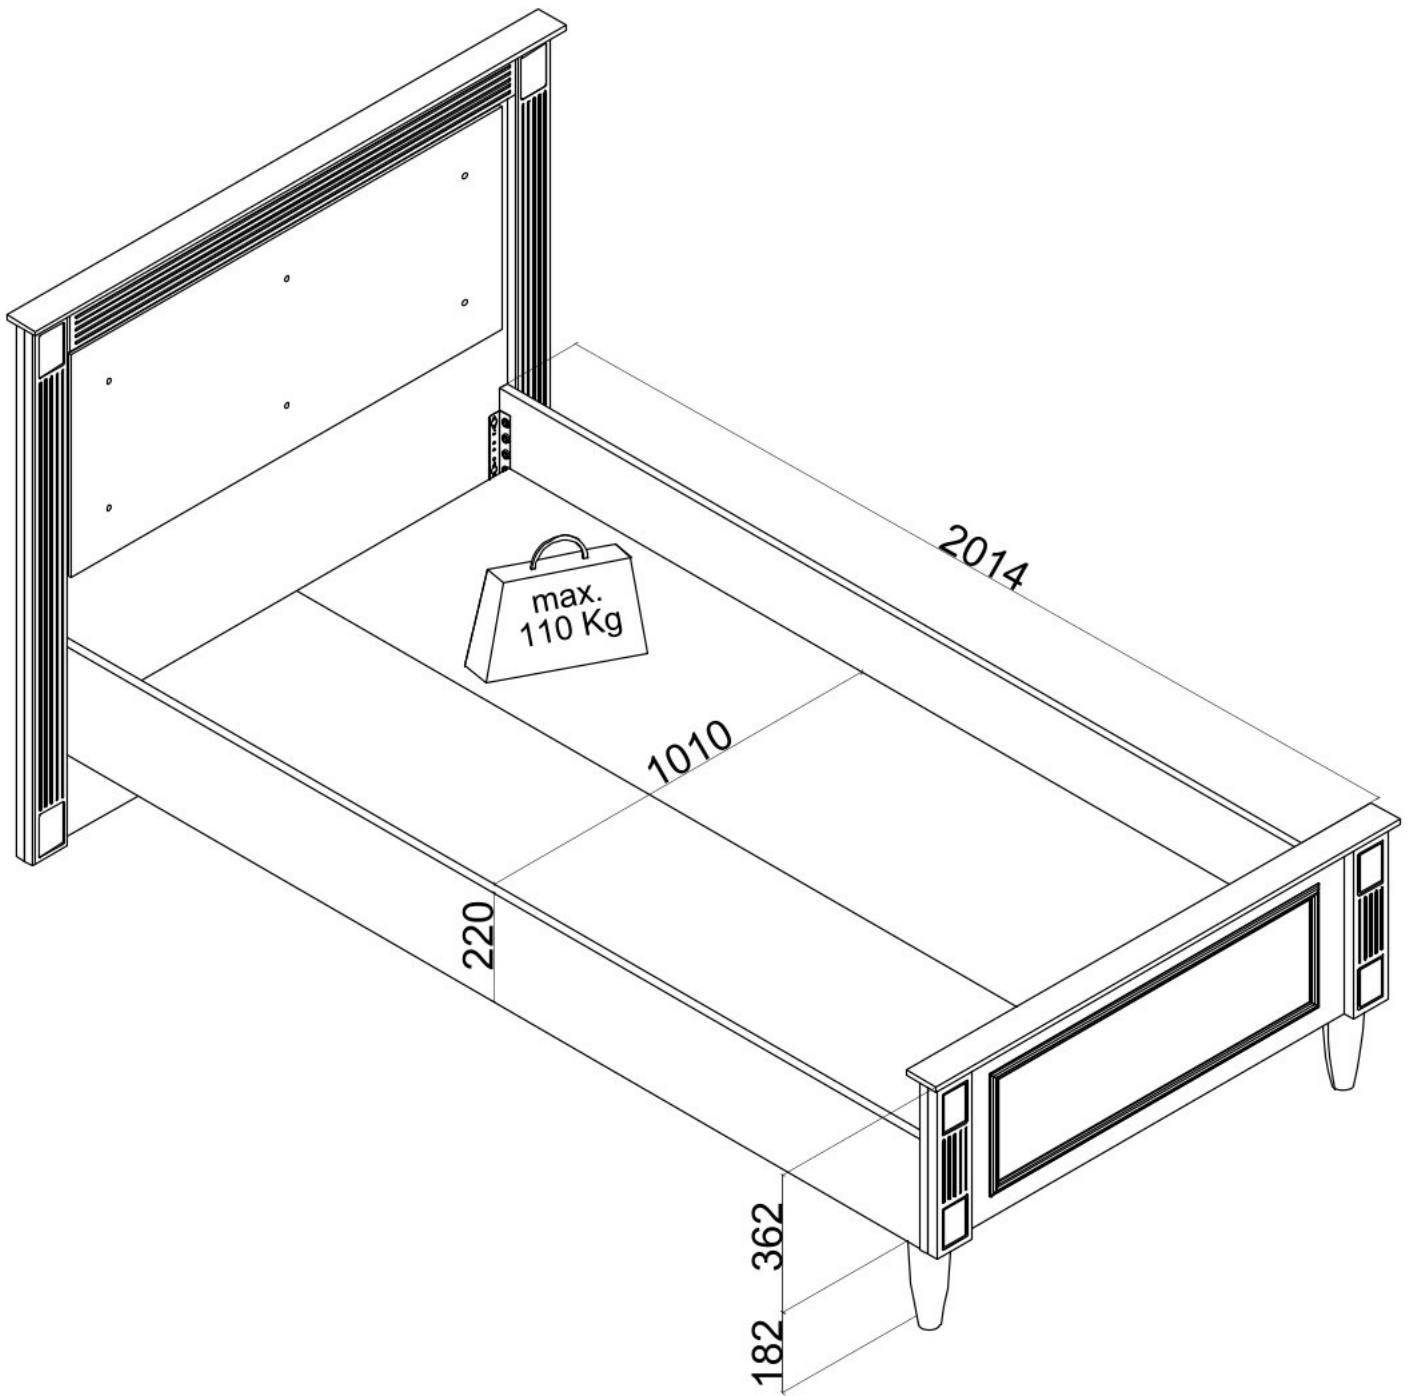

## AKSESUAR LİSTESİ / ACCESSORIES LIST

<p>ACCESSORIE NO : 001 MİNİFİX MİL 6 MM</p>  <p>8 ADET</p>	<p>ACCESSORIE NO : 002 TİTUS MİNİFİX GÖVDE</p>  <p>8 ADET</p>	<p>ACCESSORIE NO : 004 Ø8x30 KAVELA</p>  <p>6 ADET</p>	<p>ACCESSORIE NO : 147 AYAKUCU KÖŞE DEMİRİ</p>  <p>2 ADET</p>	<p>ACCESSORIE NO : 031 KARYOLA MENTEŞE</p>  <p>2 ADET</p>
<p>ACCESSORIE NO : 114 M6*15 YSB VİDA</p>  <p>28 ADET</p>	<p>ACCESSORIE NO : 109 M6*45 VİDA</p>  <p>6 ADET</p>	<p>ACCESSORIE NO : 122 M6*30 ALYAN VİDA</p>  <p>20 ADET</p>	<p>ACCESSORIE NO : 420 PLS.KARYOLA AYAK</p>  <p>6 ADET</p>	<p>ACCESSORIE NO : 144 M6 SOMUN</p>  <p>8 ADET</p>
<p>ACCESSORIE NO : 092 4*18 MM S. VİDASI</p>  <p>14 ADET</p>	<p>ACCESSORIE NO : 020 MİNİFİX TAPA GRİ</p>  <p>5 ADET</p>	<p>ACCESSORIE NO : 356 5x16 PUL</p>  <p>2 ADET</p>	<p>ACCESSORIE NO : 625 NETAKS ARMUT AYAK (180 MM) GRİ</p>  <p>2 ADET</p>	<p>ACCESSORIE NO : 627 MANNESMAN 1010 ÇİFT DELİKLİ</p>  <p>3 ADET</p>
<p>ACCESSORIE NO : 131 4mm ALYAN ANAHTAR</p>  <p>2 ADET</p>				

FR-002

NO	ADET/PCS	ÖLÇÜ/DIMENSIONS	NO	ADET/PCS	ÖLÇÜ/DIMENSIONS	NO	ADET/PCS	ÖLÇÜ/DIMENSIONS
01	1	1208 X 1078	11	2	1950 X 495			
02	2	1078 X 81						
03	1	1046X 81						
04	1	1240 X 67						
05	1	966 X 420						
06	1	2014 X 220						
07	1	2014 X 220						
08	1	1052 X 340						
09	2	340 X 81						
10	1	1084 X 68						