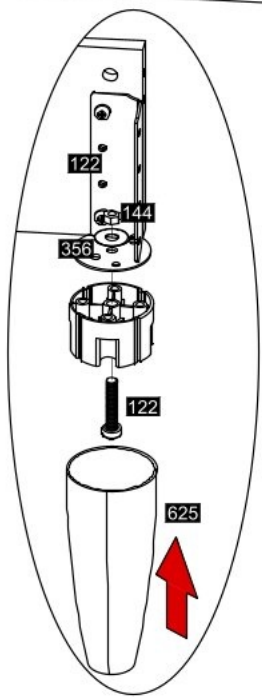

FR-002

NO	ADET/PCS	ÖLÇÜ/DIMENSIONS	NO	ADET/PCS	ÖLÇÜ/DIMENSIONS	NO	ADET/PCS	ÖLÇÜ/DIMENSIONS
01	1	1208 X 1078	11	2	1950 X 495			
02	2	1078 X 81						
03	1	1046X 81						
04	1	1240 X 67						
05	1	966 X 420						
06	1	2014 X 220						
07	1	2014 X 220						
08	1	1052 X 340						
09	2	340 X 81						
10	1	1084 X 68						

**1**

- 001**  3x
- 002**  3x
- 004**  2x

2

122		8x
131		1x

**3**

**122**

6x

**4**

**5**

**6**

**7**

8

092

4x

114

4x

10

- 625  2x
- 144  2x
- 356  2x
- 122  2x

- |     |  |    |     |  |    |
|-----|--|----|-----|--|----|
| 114 |  | 4x | 001 |  | 5x |
| 092 |  | 2x | 002 |  | 5x |
|     |  |    | 020 |  | 5x |
|     |  |    | 004 |  | 4x |