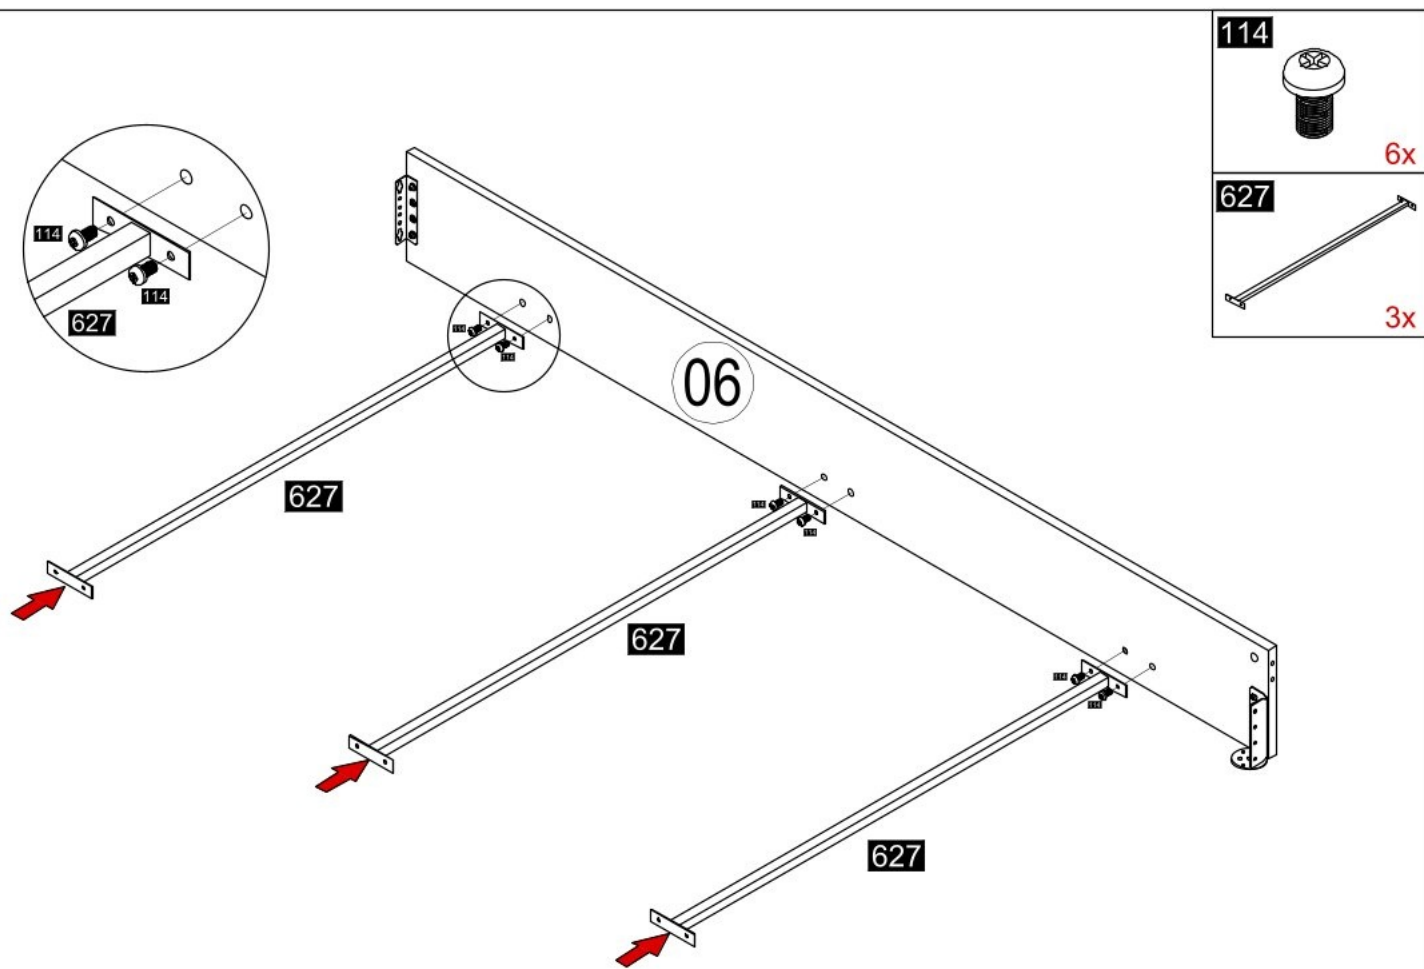

FR-002

NO	ADET/PCS	ÖLÇÜ/DIMENSIONS	NO	ADET/PCS	ÖLÇÜ/DIMENSIONS	NO	ADET/PCS	ÖLÇÜ/DIMENSIONS
01	1	1208 X 1078	11	2	1950 X 495			
02	2	1078 X 81						
03	1	1046X 81						
04	1	1240 X 67						
05	1	966 X 420						
06	1	2014 X 220						
07	1	2014 X 220						
08	1	1052 X 340						
09	2	340 X 81						
10	1	1084 X 68						

**1**

- 001**  3x
- 002**  3x
- 004**  2x

2

122		8x
131		1x

**3**

**122**

6x

**4**

**5**

**6**

**7**

8

092

4x

114

4x