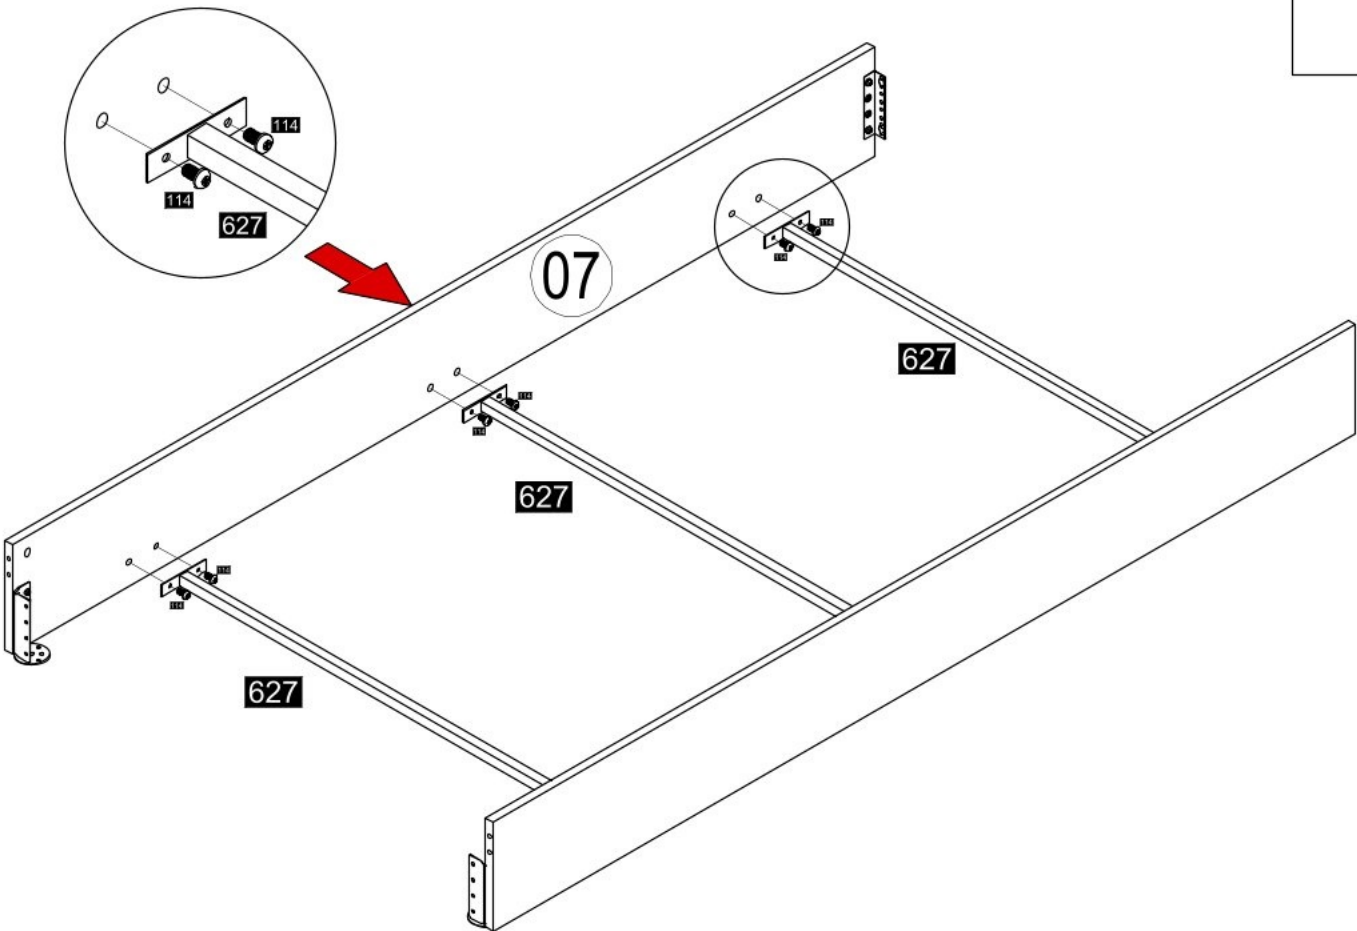

FR-002

NO	ADET/PCS	ÖLÇÜ/DIMENSIONS	NO	ADET/PCS	ÖLÇÜ/DIMENSIONS	NO	ADET/PCS	ÖLÇÜ/DIMENSIONS
01	1	1208 X 1078	11	2	1950 X 495			
02	2	1078 X 81						
03	1	1046X 81						
04	1	1240 X 67						
05	1	966 X 420						
06	1	2014 X 220						
07	1	2014 X 220						
08	1	1052 X 340						
09	2	340 X 81						
10	1	1084 X 68						

**1**

- 001**  3x
- 002**  3x
- 004**  2x

2

122		8x
131		1x

**3**

**122**

6x

**4**

**5**

**6**

**7**

8

092

4x

114

4x