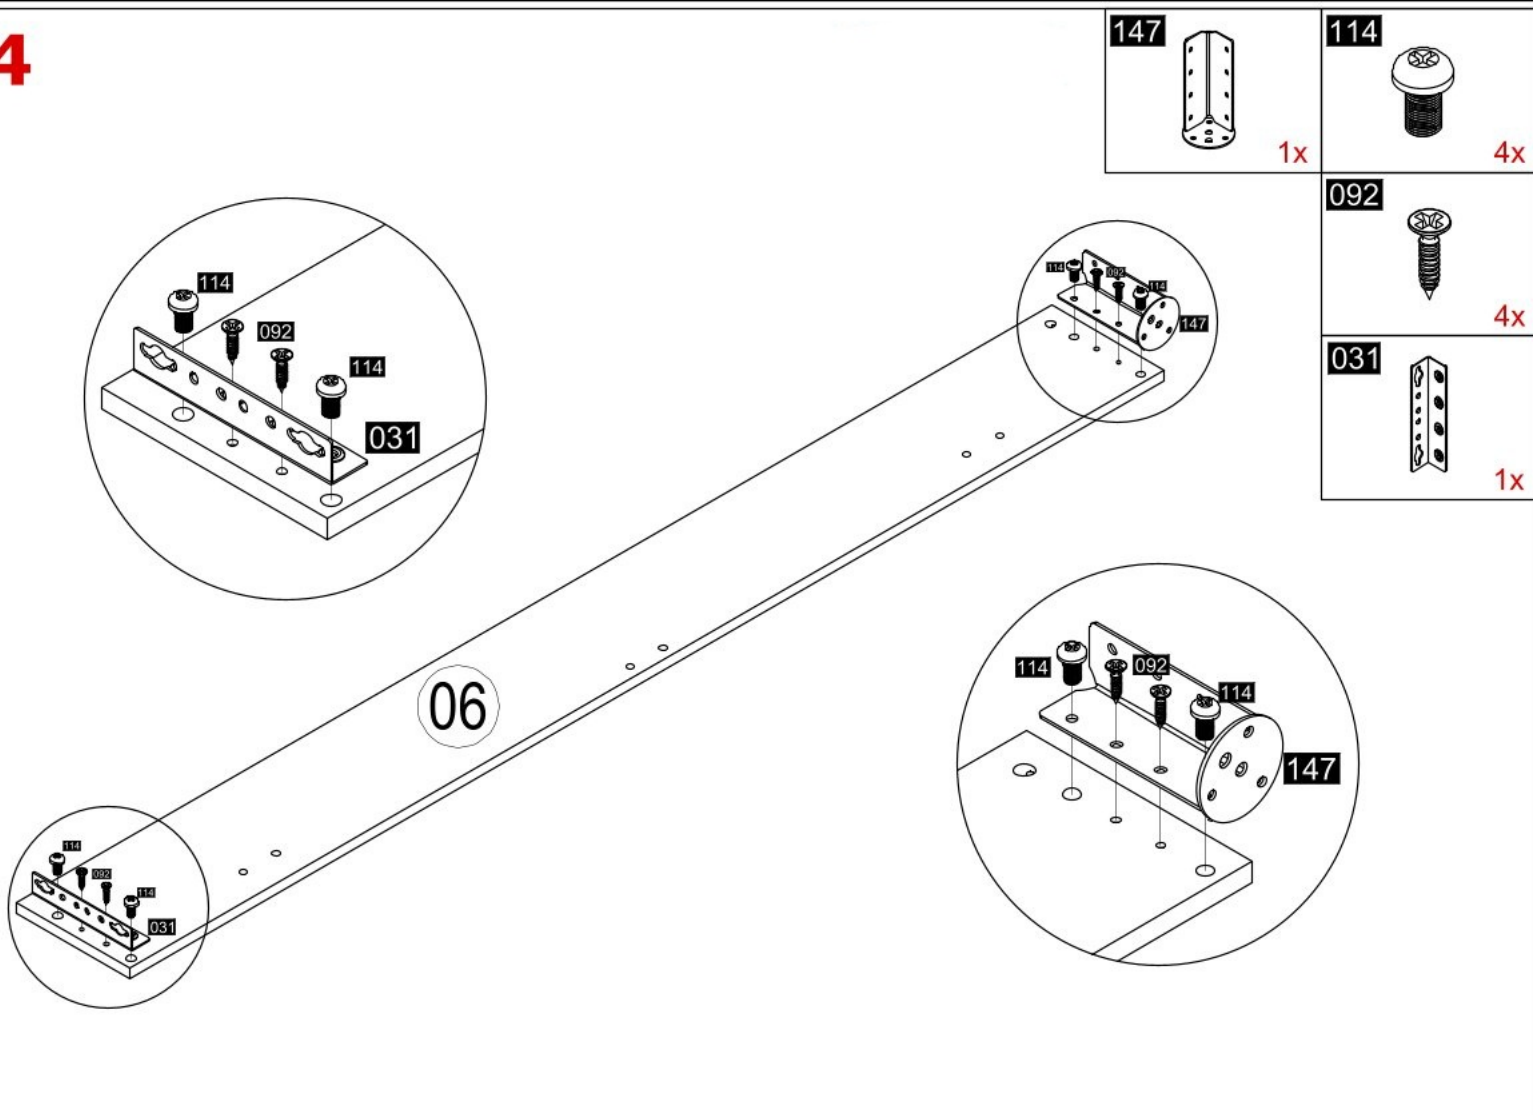

FR-002

NO	ADET/PCS	ÖLÇÜ/DIMENSIONS	NO	ADET/PCS	ÖLÇÜ/DIMENSIONS	NO	ADET/PCS	ÖLÇÜ/DIMENSIONS
01	1	1208 X 1078	11	2	1950 X 495			
02	2	1078 X 81						
03	1	1046X 81						
04	1	1240 X 67						
05	1	966 X 420						
06	1	2014 X 220						
07	1	2014 X 220						
08	1	1052 X 340						
09	2	340 X 81						
10	1	1084 X 68						

**1**

- 001**  3x
- 002**  3x
- 004**  2x

2

122		8x
131		1x

**3**

**122**

6x

**4**

**5**

**6**

**7**

8

092

4x

114

4x