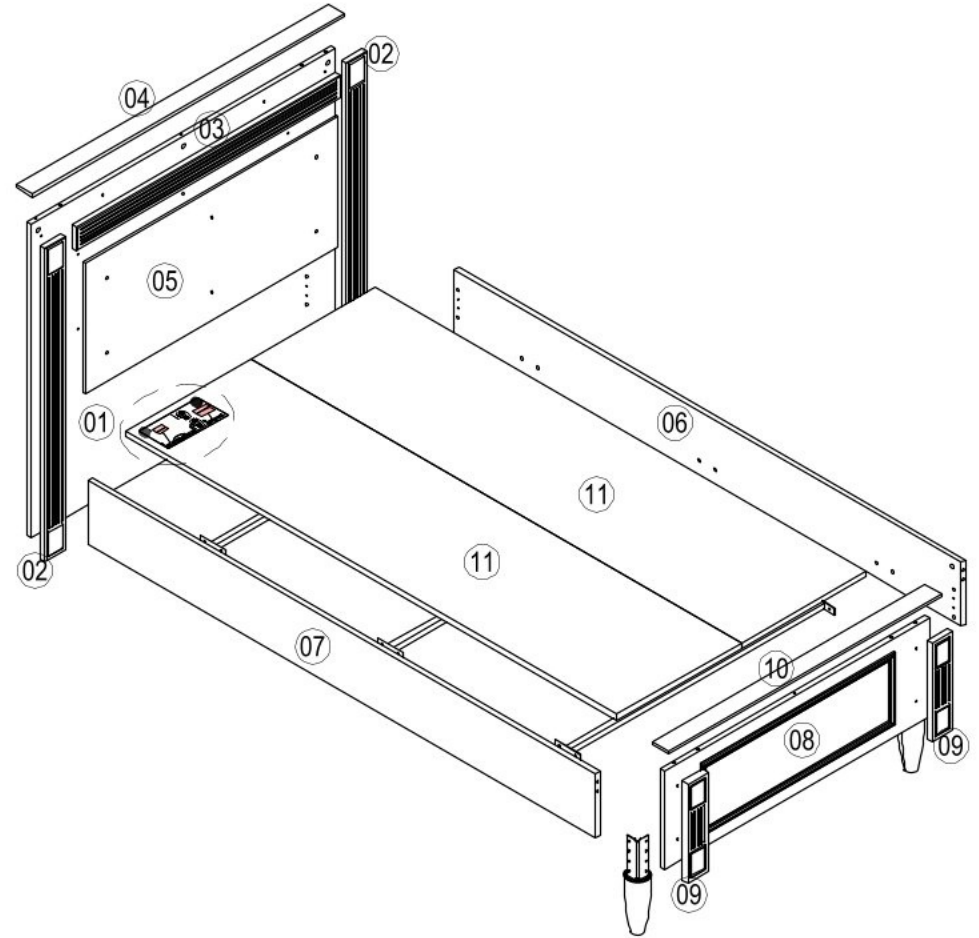

## AKSESUAR LİSTESİ / ACCESSORIES LIST

<p>ACCESSORIE NO : 001 MİNİFİX MİL 6 MM</p>  <p>8 ADET</p>	<p>ACCESSORIE NO : 002 TİTUS MİNİFİX GÖVDE</p>  <p>8 ADET</p>	<p>ACCESSORIE NO : 004 Ø8x30 KAVELA</p>  <p>6 ADET</p>	<p>ACCESSORIE NO : 147 AYAKUCU KÖŞE DEMİRİ</p>  <p>2 ADET</p>	<p>ACCESSORIE NO : 031 KARYOLA MENTEŞE</p>  <p>2 ADET</p>
<p>ACCESSORIE NO : 114 M6*15 YSB VİDA</p>  <p>28 ADET</p>	<p>ACCESSORIE NO : 109 M6*45 VİDA</p>  <p>6 ADET</p>	<p>ACCESSORIE NO : 122 M6*30 ALYAN VİDA</p>  <p>20 ADET</p>	<p>ACCESSORIE NO : 420 PLS.KARYOLA AYAK</p>  <p>6 ADET</p>	<p>ACCESSORIE NO : 144 M6 SOMUN</p>  <p>8 ADET</p>
<p>ACCESSORIE NO : 092 4*18 MM S. VİDASI</p>  <p>14 ADET</p>	<p>ACCESSORIE NO : 020 MİNİFİX TAPA GRİ</p>  <p>5 ADET</p>	<p>ACCESSORIE NO : 356 5x16 PUL</p>  <p>2 ADET</p>	<p>ACCESSORIE NO : 625 NETAKS ARMUT AYAK (180 MM) GRİ</p>  <p>2 ADET</p>	<p>ACCESSORIE NO : 627 MANNESMAN 1010 ÇİFT DELİKLİ</p>  <p>3 ADET</p>
<p>ACCESSORIE NO : 131 4mm ALYAN ANAHTAR</p>  <p>2 ADET</p>				

FR-002

NO	ADET/PCS	ÖLÇÜ/DIMENSIONS	NO	ADET/PCS	ÖLÇÜ/DIMENSIONS	NO	ADET/PCS	ÖLÇÜ/DIMENSIONS
01	1	1208 X 1078	11	2	1950 X 495			
02	2	1078 X 81						
03	1	1046X 81						
04	1	1240 X 67						
05	1	966 X 420						
06	1	2014 X 220						
07	1	2014 X 220						
08	1	1052 X 340						
09	2	340 X 81						
10	1	1084 X 68						