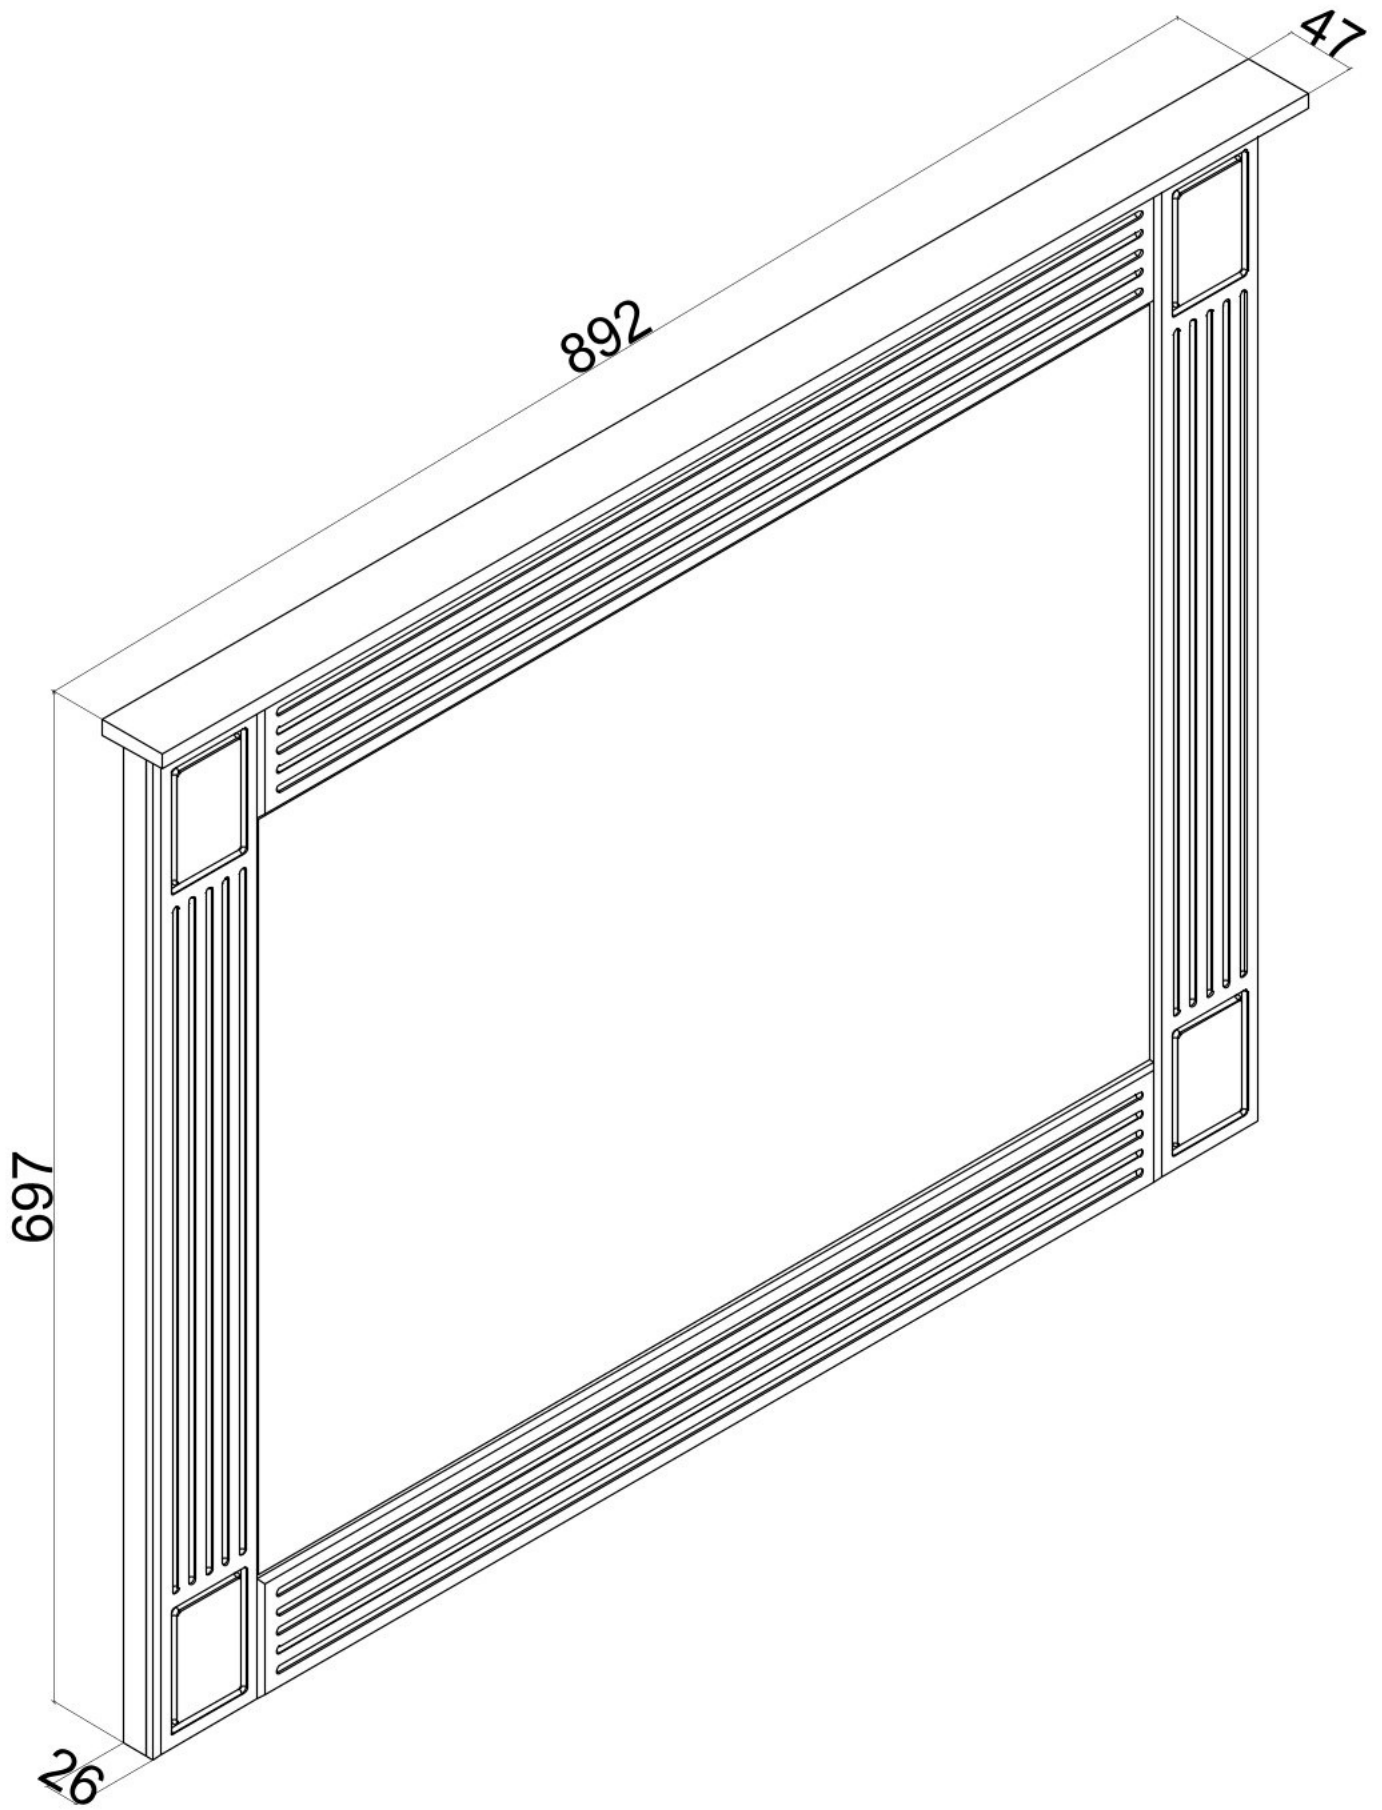

Nástěnné zrcadlo ESME

FR-002

NO	ADET/PCS	ÖLÇÜ/DIMENSIONS	NO	ADET/PCS	ÖLÇÜ/DIMENSIONS	NO	ADET/PCS	ÖLÇÜ/DIMENSIONS
01	1	860 X 675						
02	1	698 X 81						

YEDEK PARÇA SİPARİŞLERİNİ RESME BAKARAK PARÇA NUMARASINA GÖRE VERİNİZ
PLEASE ORDER THE SPARE PARTS ACCORDING TO THE REFERENCE NUMBER ON THE DRAWING