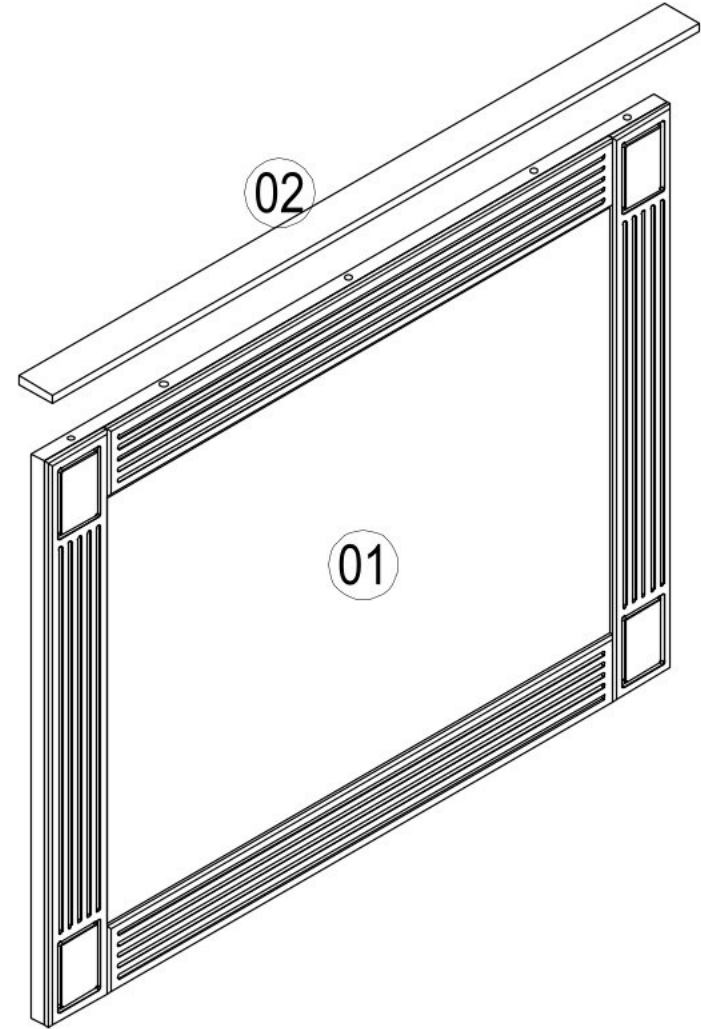

AKSESUAR LİSTESİ / ACCESSORIES LIST

ACCESSORIE NO : 001 MİNİFİX MİL 6 MM	ACCESSORIE NO : 002 TİTUS MİNİFİX GÖVDE	ACCESSORIE NO : 004 Ø8x30 KAVELA	ACCESSORIE NO : 442 8'LİK ROKET SARI DUBEL	ACCESSORIE NO : 536 6*70 S. VİDASI
 3 ADET	 3 ADET	 2 ADET	 2 ADET	 2 ADET
ACCESSORIE NO : 542 DUVAR ASKI APARATI	ACCESSORIE NO : 094 3,5*16 S. VİDASI			
 2 ADET	 4 ADET			

YEDEK AKSESUAR SİPARİŞLERİNİ RESME BAKARAK VERİNİZ. (Örn:ACCESSORIE.NO:008 - RAFİX MİL - 1 Ad.)
PLEASE ORDER THE ACCESSORIES ACCORDING TO THE REFERENCE NUMBER ON THE DRAWING(EXAMPLE ACCESSORIE NO-008 RAFIX MIL 1.PCS.)

Nástěnné zrcadlo ESME

FR-002

NO	ADET/PCS	ÖLÇÜ/DIMENSIONS	NO	ADET/PCS	ÖLÇÜ/DIMENSIONS	NO	ADET/PCS	ÖLÇÜ/DIMENSIONS
01	1	860 X 675						
02	1	698 X 81						

YEDEK PARÇA SİPARİŞLERİNİ RESME BAKARAK PARÇA NUMARASINA GÖRE VERİNİZ
PLEASE ORDER THE SPARE PARTS ACCORDING TO THE REFERENCE NUMBER ON THE DRAWING