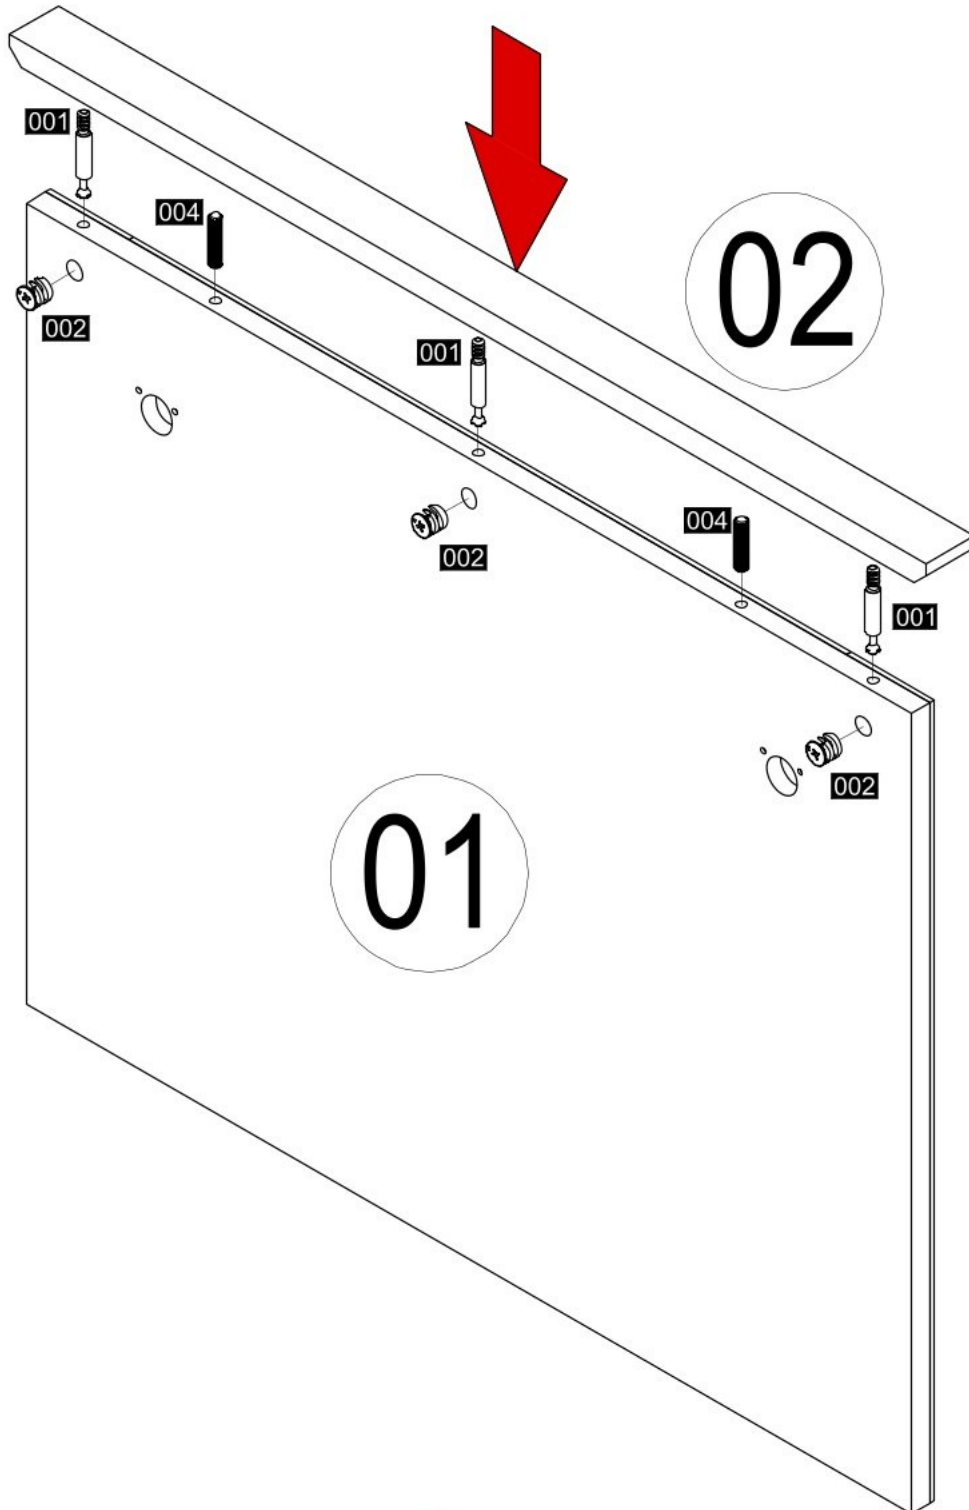

- 001 3x
- 002 3x
- 004 2x