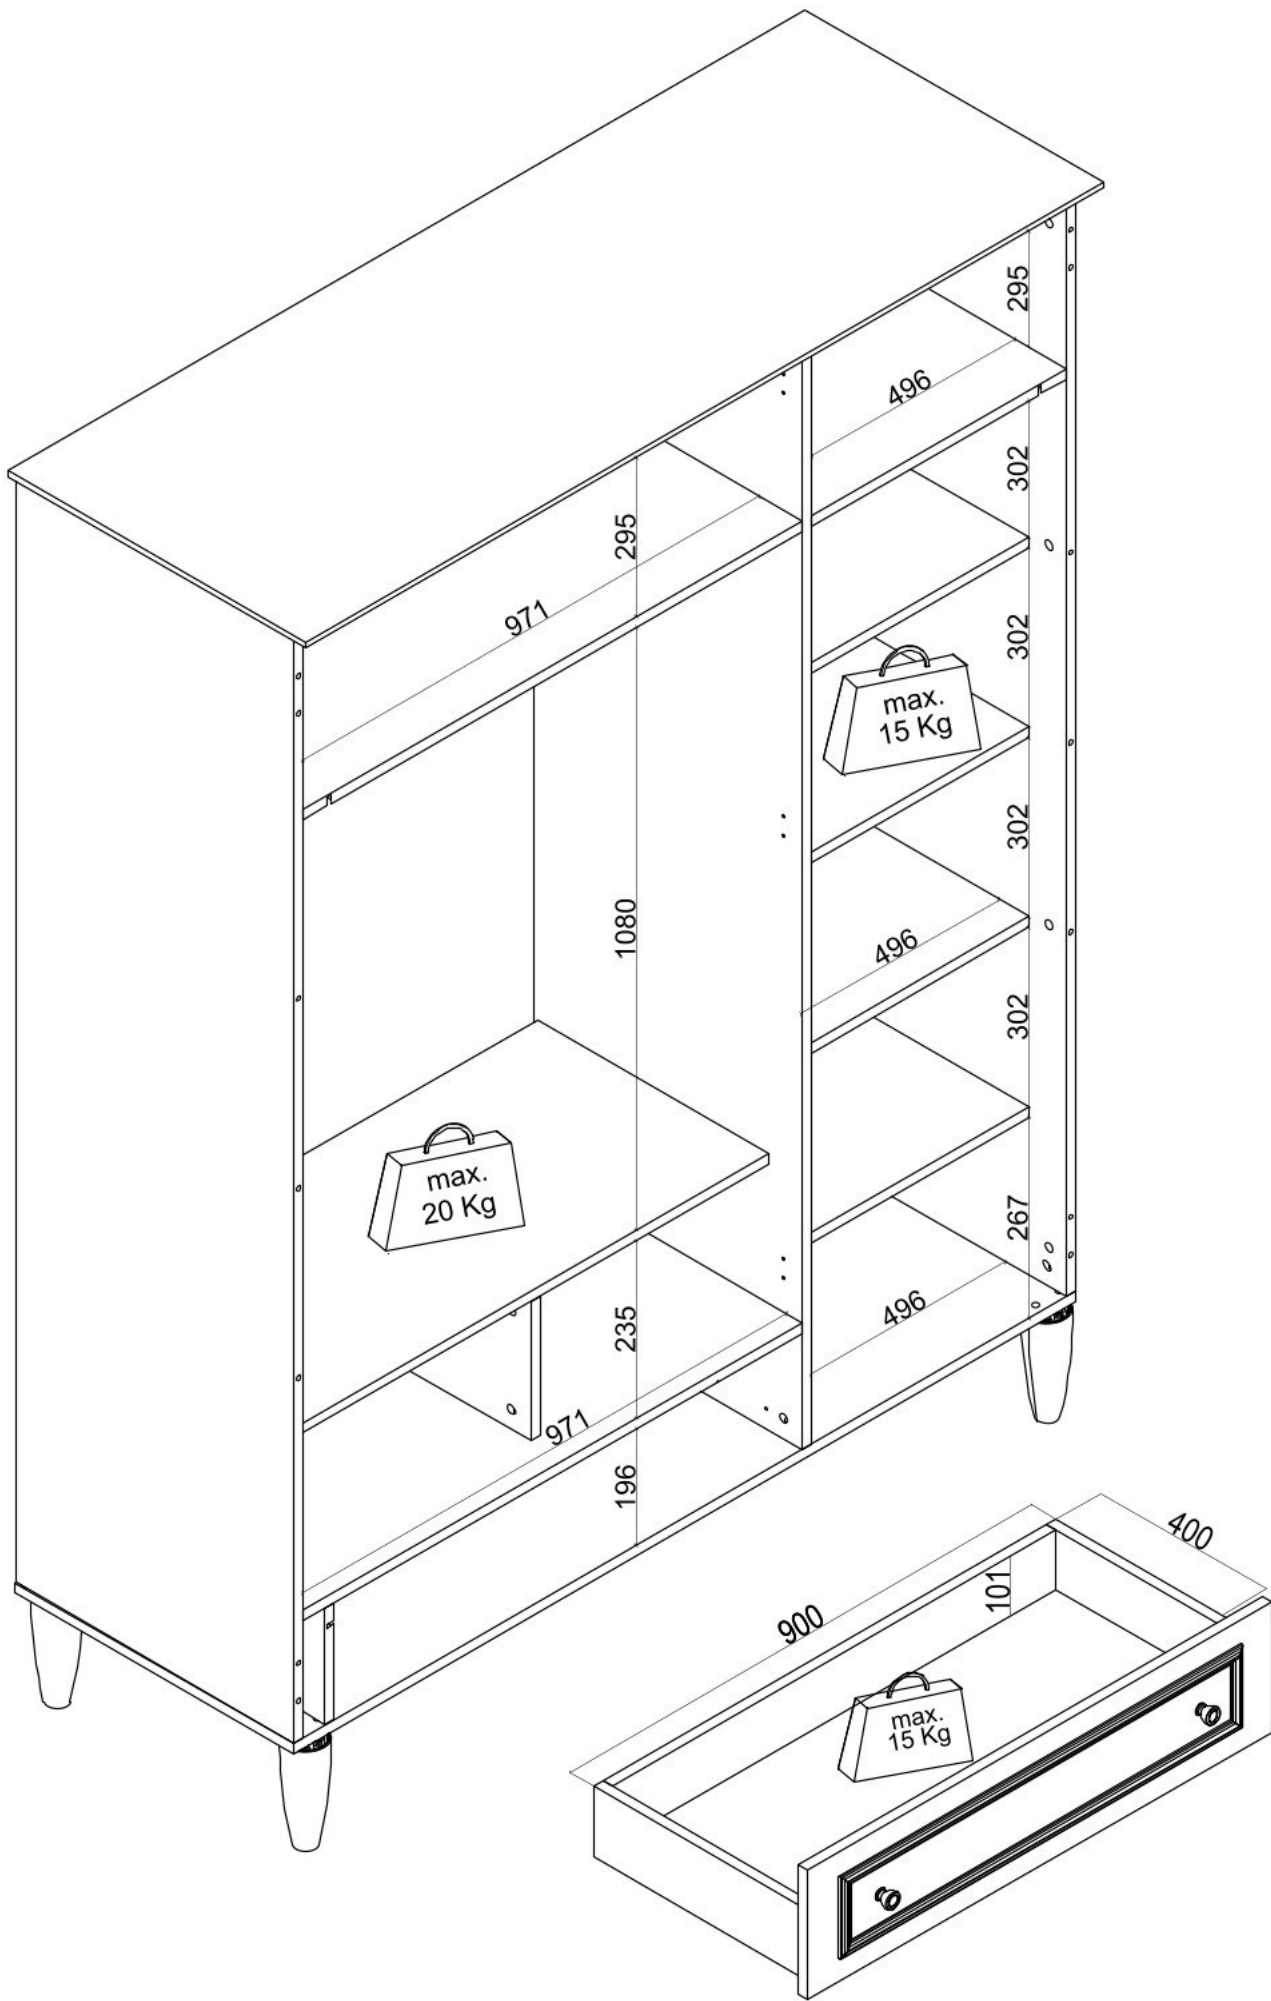

Třídveřová šatní skříň s osvětlením ESME

AKSESUAR LİSTESİ / ACCESSORIES LIST

ACCESSORIE NO : 001 MİNİFİK MİL 6 MM  24 ADET	ACCESSORIE NO : 317 10'LUK MİNİFİK MİL  6 ADET	ACCESSORIE NO : 002 TİTUS MİNİFİK GÖVDE  30 ADET	ACCESSORIE NO : 004 Ø8x30 KAVELA  32 ADET	ACCESSORIE NO : 200 RAF PİMİ EURO VİDALI  30 ADET
ACCESSORIE NO : 011 ARKALIK SABİTLEME 3.5x25 S.VİDASI  22 ADET	ACCESSORIE NO : 119 6.3*9 MM EURO VİDA  36 ADET	ACCESSORIE NO : 563 RAFİK MİL (11)  7 ADET	ACCESSORIE NO : 351 TANDEM RAY 400 (SAMET)  1 TAKIM	ACCESSORIE NO : 020 MİNİFİK TAPA GRİ  22 ADET
ACCESSORIE NO : 275 STAR 90° MENTEŞE  3 ADET	ACCESSORIE NO : 396 STAR 90° MENTEŞE FRENLI  4 ADET	ACCESSORIE NO : 022 SÜPER DEVE MENTEŞE  1 ADET	ACCESSORIE NO : 183 FRENLI S.D.B. MENTEŞE  2 ADET	ACCESSORIE NO : 092 4*18 MM S. VİDASI  40 ADET
ACCESSORIE NO : 012 ASKI FLANŞI GRİ  2 ADET	ACCESSORIE NO : 605 LED İŞİK  1 ADET	ACCESSORIE NO : 094 3,5*16 S. VİDASI  3 ADET	ACCESSORIE NO : 128 M6*30 Y.S.B. VİDA  12 ADET	
ACCESSORIE NO : 626 TEKLİ KULP GRİ  5 ADET	ACCESSORIE NO : 533 3,9*28 MM PLS.VİDA  5 ADET	ACCESSORIE NO : 625 NETAKS ARMUT AYAK (180 MM) GRİ  6 ADET		

FR-002

NO	ADET/PCS	ÖLÇÜ/DIMENSIONS	NO	ADET/PCS	ÖLÇÜ/DIMENSIONS	NO	ADET/PCS	ÖLÇÜ/DIMENSIONS
01	1	1860 X 541	11	1	971 X 522	21	1	1650 X 450
02	1	1860 X 541	12	1	971 X 522	22	1	1650 X 450
03	1	1860 X 541	13	1	522 X 496	23	1	1871 X 507
04	1	1523 X 541	14	4	496 X 450	24	2	1871 X 487
05	1	1553 X 580	15	1	903 X 219	25	1	1860 X 26
06	1	1878 X 81	16	1	400 X 120	26	1	963 X 30
07	1	1878 X 81	17	1	400 X 120			
08	1	522 X 196	18	1	864 X 120			
09	1	971 X 450	19	1	874 X 387			
10	1	449 X 235	20	1	1873 X 450			

YEDEK PARÇA SİPARİŞLERİNİ RESME BAKARAK PARÇA NUMARASINA GÖRE VERİNİZ
PLEASE ORDER THE SPARE PARTS ACCORDING TO THE REFERENCE NUMBER ON THE DRAWING

1

128		12x
625		6x

- | | |
|---|---|
| 563

3x | 092

14x |
| 004