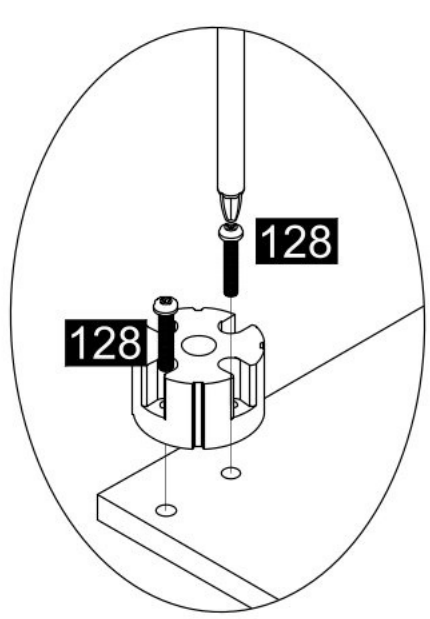

FR-002

NO	ADET/PCS	ÖLÇÜ/DIMENSIONS	NO	ADET/PCS	ÖLÇÜ/DIMENSIONS	NO	ADET/PCS	ÖLÇÜ/DIMENSIONS
01	1	1860 X 541	11	1	971 X 522	21	1	1650 X 450
02	1	1860 X 541	12	1	971 X 522	22	1	1650 X 450
03	1	1860 X 541	13	1	522 X 496	23	1	1871 X 507
04	1	1523 X 541	14	4	496 X 450	24	2	1871 X 487
05	1	1553 X 580	15	1	903 X 219	25	1	1860 X 26
06	1	1878 X 81	16	1	400 X 120	26	1	963 X 30
07	1	1878 X 81	17	1	400 X 120			
08	1	522 X 196	18	1	864 X 120			
09	1	971 X 450	19	1	874 X 387			
10	1	449 X 235	20	1	1873 X 450			

YEDEK AKSESUAR SİPARİŞLERİNİ RESME BAKARAK VERİNİZ. (Örn:ACCESSORIE.NO:008 - RAFİK MİL - 1 Ad.)
PLEASE ORDER THE ACCESSORIES ACCORDING TO THE REFERENCE NUMBER ON THE DRAWING(EXAMPLE ACCESSORIE NO-008 RAFİK MİL 1.PCS.)

YEDEK PARÇA SİPARİŞLERİNİ RESME BAKARAK PARÇA NUMARASINA GÖRE VERİNİZ
PLEASE ORDER THE SPARE PARTS ACCORDING TO THE REFERENCE NUMBER ON THE DRAWING

1

128		12x
625		6x

- | | |
|---|---|
| 563

3x | 092

14x |
| 004