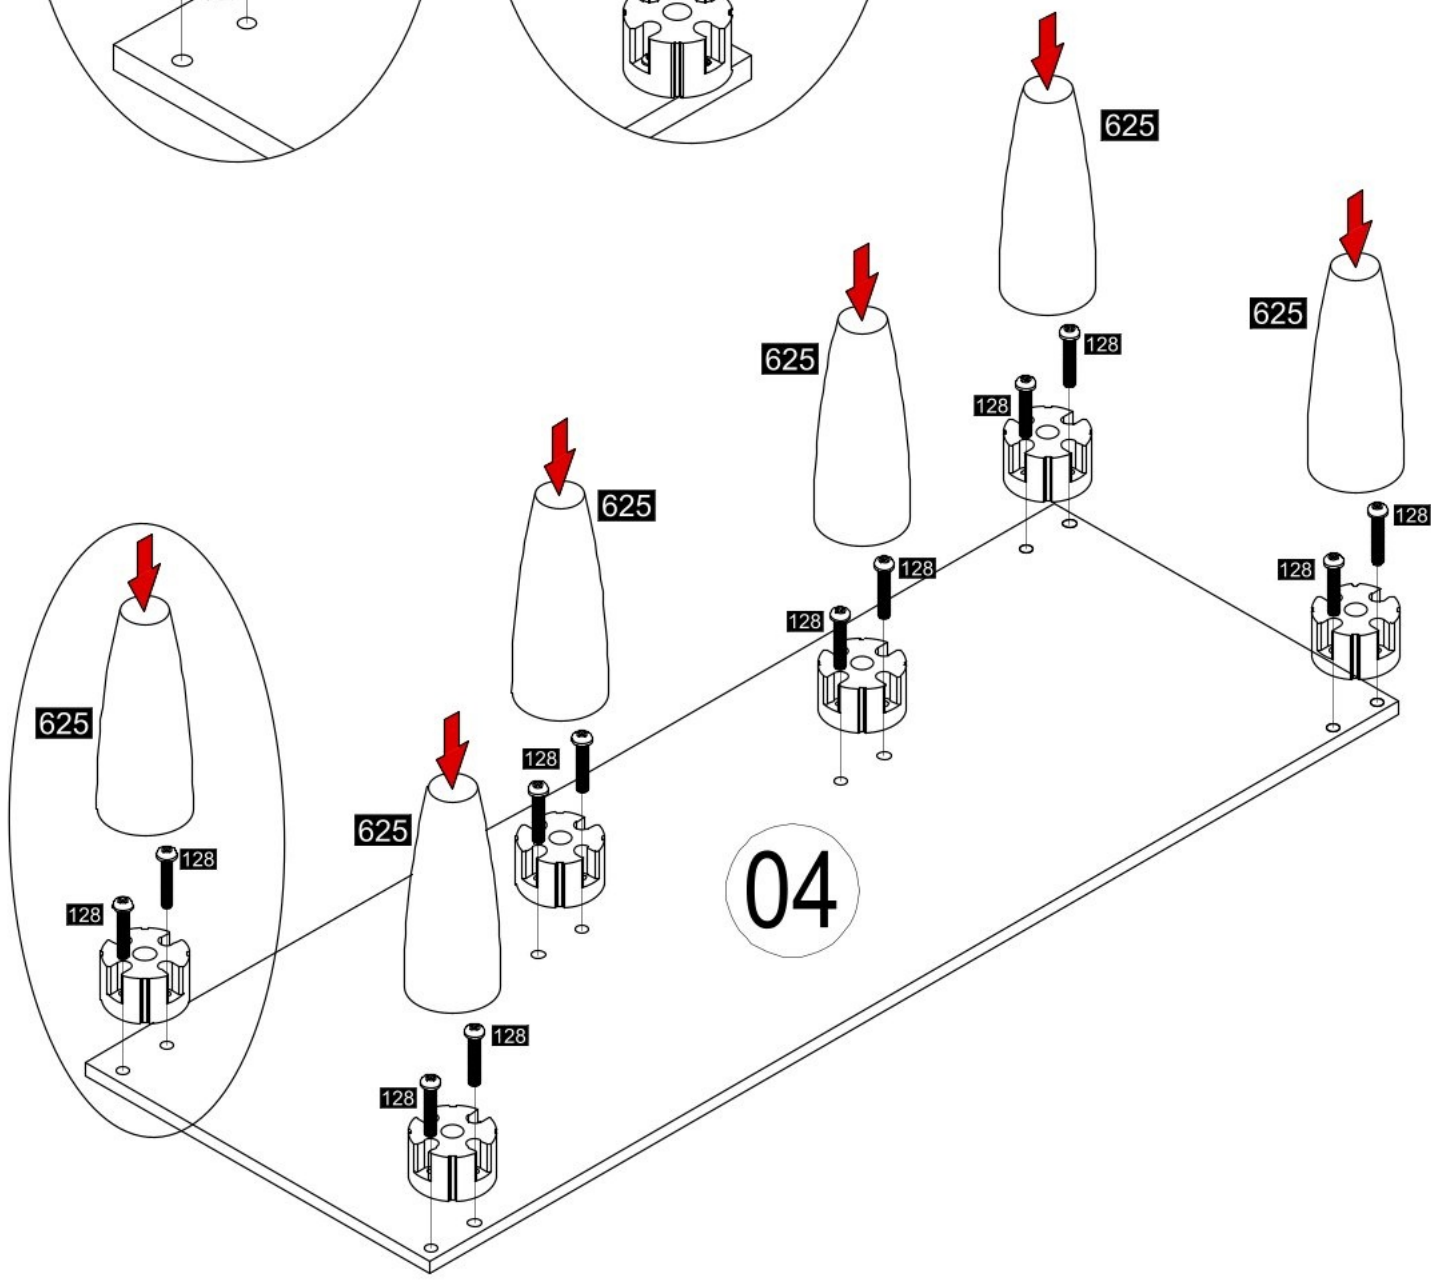

FR-002

NO	ADET/PCS	ÖLÇÜ/DIMENSIONS	NO	ADET/PCS	ÖLÇÜ/DIMENSIONS	NO	ADET/PCS	ÖLÇÜ/DIMENSIONS
01	1	1860 X 541	11	1	971 X 522	21	1	1650 X 450
02	1	1860 X 541	12	1	971 X 522	22	1	1650 X 450
03	1	1860 X 541	13	1	522 X 496	23	1	1871 X 507
04	1	1523 X 541	14	4	496 X 450	24	2	1871 X 487
05	1	1553 X 580	15	1	903 X 219	25	1	1860 X 26
06	1	1878 X 81	16	1	400 X 120	26	1	963 X 30
07	1	1878 X 81	17	1	400 X 120			
08	1	522 X 196	18	1	864 X 120			
09	1	971 X 450	19	1	874 X 387			
10	1	449 X 235	20	1	1873 X 450			

YEDEK PARÇA SİPARİŞLERİNİ RESME BAKARAK PARÇA NUMARASINA GÖRE VERİNİZ
PLEASE ORDER THE SPARE PARTS ACCORDING TO THE REFERENCE NUMBER ON THE DRAWING

1

128		12x
625		6x

- | | |
|---|---|
| 563

3x | 092

14x |
| 004