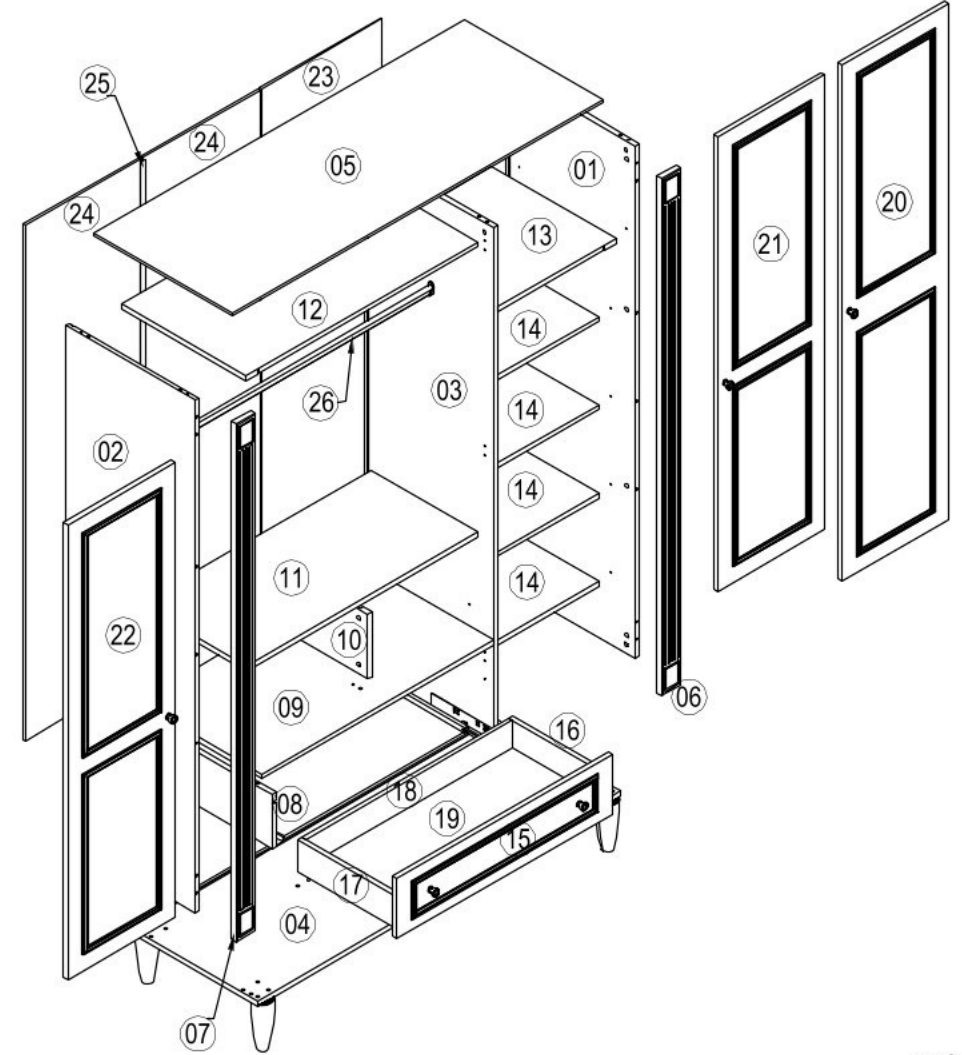

Třídveřová šatní skříň s osvětlením ESME

AKSESUAR LİSTESİ / ACCESSORIES LIST

ACCESSORIE NO : 001 MİNİFİK MİL 6 MM  24 ADET	ACCESSORIE NO : 317 10'LUK MİNİFİK MİL  6 ADET	ACCESSORIE NO : 002 TİTUS MİNİFİK GÖVDE  30 ADET	ACCESSORIE NO : 004 Ø8x30 KAVELA  32 ADET	ACCESSORIE NO : 200 RAF PİMİ EURO VİDALI  30 ADET
ACCESSORIE NO : 011 ARKALIK SABİTLEME 3.5x25 S.VİDASI  22 ADET	ACCESSORIE NO : 119 6.3*9 MM EURO VİDA  36 ADET	ACCESSORIE NO : 563 RAFİK MİL (11)  7 ADET	ACCESSORIE NO : 351 TANDEM RAY 400 (SAMET)  1 TAKIM	ACCESSORIE NO : 020 MİNİFİK TAPA GRİ  22 ADET
ACCESSORIE NO : 275 STAR 90° MENTEŞE  3 ADET	ACCESSORIE NO : 396 STAR 90° MENTEŞE FRENLI  4 ADET	ACCESSORIE NO : 022 SÜPER DEVE MENTEŞE  1 ADET	ACCESSORIE NO : 183 FRENLI S.D.B. MENTEŞE  2 ADET	ACCESSORIE NO : 092 4*18 MM S. VİDASI  40 ADET
ACCESSORIE NO : 012 ASKI FLANŞI GRİ  2 ADET	ACCESSORIE NO : 605 LED İŞİK  1 ADET	ACCESSORIE NO : 094 3,5*16 S. VİDASI  3 ADET	ACCESSORIE NO : 128 M6*30 Y.S.B. VİDA  12 ADET	
ACCESSORIE NO : 626 TEKLİ KULP GRİ  5 ADET	ACCESSORIE NO : 533 3,9*28 MM PLS.VİDA  5 ADET	ACCESSORIE NO : 625 NETAKS ARMUT AYAK (180 MM) GRİ  6 ADET		

FR-002

NO	ADET/PCS	ÖLÇÜ/DIMENSIONS	NO	ADET/PCS	ÖLÇÜ/DIMENSIONS	NO	ADET/PCS	ÖLÇÜ/DIMENSIONS
01	1	1860 X 541	11	1	971 X 522	21	1	1650 X 450
02	1	1860 X 541	12	1	971 X 522	22	1	1650 X 450
03	1	1860 X 541	13	1	522 X 496	23	1	1871 X 507
04	1	1523 X 541	14	4	496 X 450	24	2	1871 X 487
05	1	1553 X 580	15	1	903 X 219	25	1	1860 X 26
06	1	1878 X 81	16	1	400 X 120	26	1	963 X 30
07	1	1878 X 81	17	1	400 X 120			
08	1	522 X 196	18	1	864 X 120			
09	1	971 X 450	19	1	874 X 387			
10	1	449 X 235	20	1	1873 X 450			