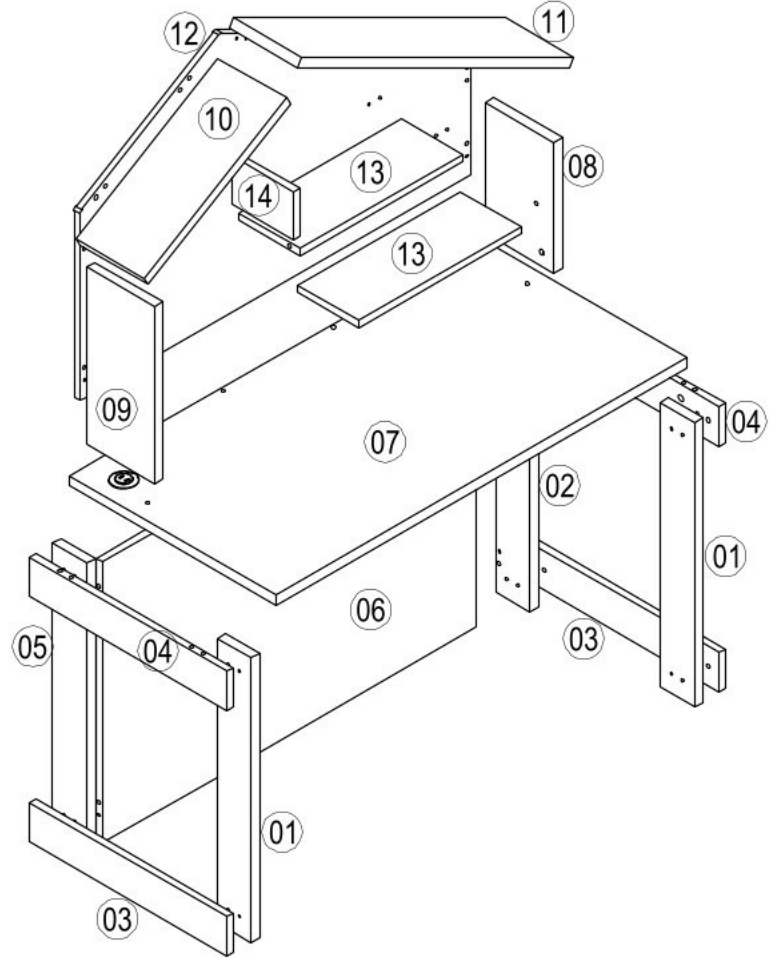

Psací stůl s nástavcem BOOM

AKSESUAR LİSTESİ / ACCESSORIES LIST

<p>ACCESSORIE NO : 002 TİTUS MİNİFIX GÖVDE</p>  <p>10 ADET</p>	<p>ACCESSORIE NO : 317 10'LUK MİNİFIX MİL</p>  <p>10 ADET</p>	<p>ACCESSORIE NO : 004 Ø8x30 KAVELA</p>  <p>19 ADET</p>	<p>ACCESSORIE NO : 091 KABİN VİDASI (50mm)</p>  <p>5 ADET</p>	<p>ACCESSORIE NO : 107 M6*35 VİDA</p>  <p>16 ADET</p>
		<p>ACCESSORIE NO : 106 3*16 MM S. VİDASI</p>  <p>2 ADET</p>	<p>ACCESSORIE NO : 575 USB APARATI ÇAP 28 MM BEYAZ</p>  <p>1 ADET</p>	<p>ACCESSORIE NO : 020 MİNİFIX TAPA BEYAZ</p>  <p>6 ADET</p>

FR-002

NO	ADET/PCS	ÖLÇÜ/DIMENSIONS	NO	ADET/PCS	ÖLÇÜ/DIMENSIONS	NO	ADET/PCS	ÖLÇÜ/DIMENSIONS
01	2	720 x 100	11	1	889 x 200			
02	1	720 x 100	12	1	1142 x 740			
03	2	576 x 100	13	2	474 x 178			
04	2	576 x 100	14	1	179 x 120			
05	1	720 x 100						
06	1	1090 x 620						
07	1	1200 x 584						
08	1	300 x 200						
09	1	447 x 200						
10	1	484 x 200						

YEDEK PARÇA SİPARİŞLERİNİ RESME BAKARAK PARÇA NUMARASINA GÖRE VERİNİZ
PLEASE ORDER THE SPARE PARTS ACCORDING TO THE REFERENCE NUMBER ON THE DRAWING

1

107

16x

2

002

4x

317