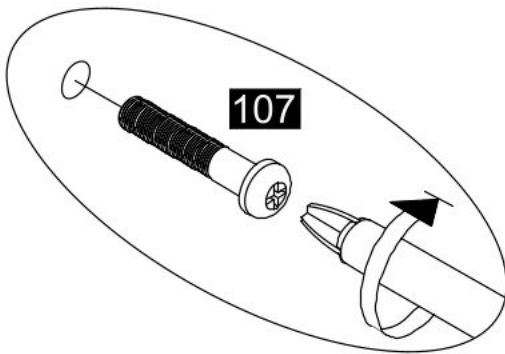

FR-002

NO	ADET/PCS	ÖLÇÜ/DIMENSIONS	NO	ADET/PCS	ÖLÇÜ/DIMENSIONS	NO	ADET/PCS	ÖLÇÜ/DIMENSIONS
01	2	720 x 100	11	1	889 x 200			
02	1	720 x 100	12	1	1142 x 740			
03	2	576 x 100	13	2	474 x 178			
04	2	576 x 100	14	1	179 x 120			
05	1	720 x 100						
06	1	1090 x 620						
07	1	1200 x 584						
08	1	300 x 200						
09	1	447 x 200						
10	1	484 x 200						

YEDEK PARÇA SİPARİŞLERİNİ RESME BAKARAK PARÇA NUMARASINA GÖRE VERİNİZ
PLEASE ORDER THE SPARE PARTS ACCORDING TO THE REFERENCE NUMBER ON THE DRAWING

1

107

16x

2

002

4x

317

4x

004

4x

3

4

575

1x

106