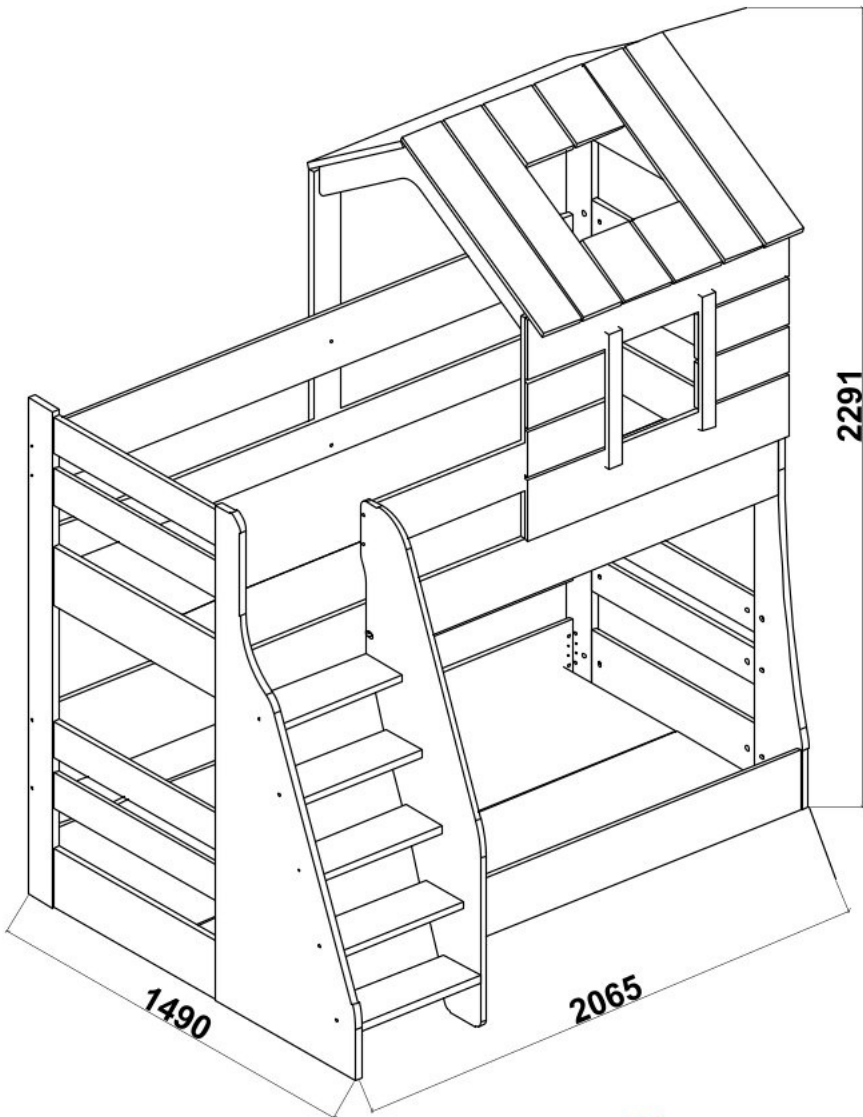

Patrová postel se schůdky BOOM

AKSESUAR LİSTESİ / ACCESSORIES LIST

<p>ACCESSORIE NO : 002 TİTUS MİNİFİX GÖVDE</p> <p>62 ADET</p>	<p>ACCESSORIE NO : 041 MİNİFİX ARA MİL(68mm)</p> <p>27 ADET</p>	<p>ACCESSORIE NO : 563 RAFİX MİL (11)</p> <p>8 ADET</p>	<p>ACCESSORIE NO : 001 MİNİFİX MİL 6 MM</p> <p>8 ADET</p>	<p>ACCESSORIE NO : 004 Ø8x30 KAVELA</p> <p>82 ADET</p>
<p>ACCESSORIE NO : 125 M6*60 ALYAN VİDA</p> <p>22 ADET</p>	<p>ACCESSORIE NO : 510 Ø15 METAL SİLİNDİRİK SOMUN</p> <p>22 ADET</p>	<p>ACCESSORIE NO : 031 KARYOLA MENTEŞE</p> <p>8 ADET</p>	<p>ACCESSORIE NO : 114 M6*15 YSB VİDA</p> <p>32 ADET</p>	<p>ACCESSORIE NO : 122 M6*30 ALYAN VİDA</p> <p>6 ADET</p>
<p>ACCESSORIE NO : 092 4*18 MM S. VİDASI</p> <p>32 ADET</p>	<p>ACCESSORIE NO : 105 M6*30 YSB VİDA</p> <p>20 ADET</p>	<p>ACCESSORIE NO : 131 4mm ALYAN ANAHTAR</p> <p>2 ADET</p>	<p>ACCESSORIE NO : 582 QFIX VİDASI M 6x9 mm</p> <p>1 ADET</p>	<p>ACCESSORIE NO : 564 QFIX KAPAK BEYAZ</p> <p>1 ADET</p>
<p>ACCESSORIE NO : 593 YATAK ALTI LATASI 908 X 90 X 15</p> <p>1 TAKIM</p>	<p>ACCESSORIE NO : 594 LATA TAKIM 1008 1008 X 90 X 15</p> <p>1 TAKIM</p>			

YEDEK PARÇA SİPARİŞLERİNİ RESME BAKARAK PARÇA NUMARASINA GÖRE VERİNİZ
PLEASE ORDER THE SPARE PARTS ACCORDING TO THE REFERENCE NUMBER ON THE DRAWING

1

020

24x

002

24x

041

12x