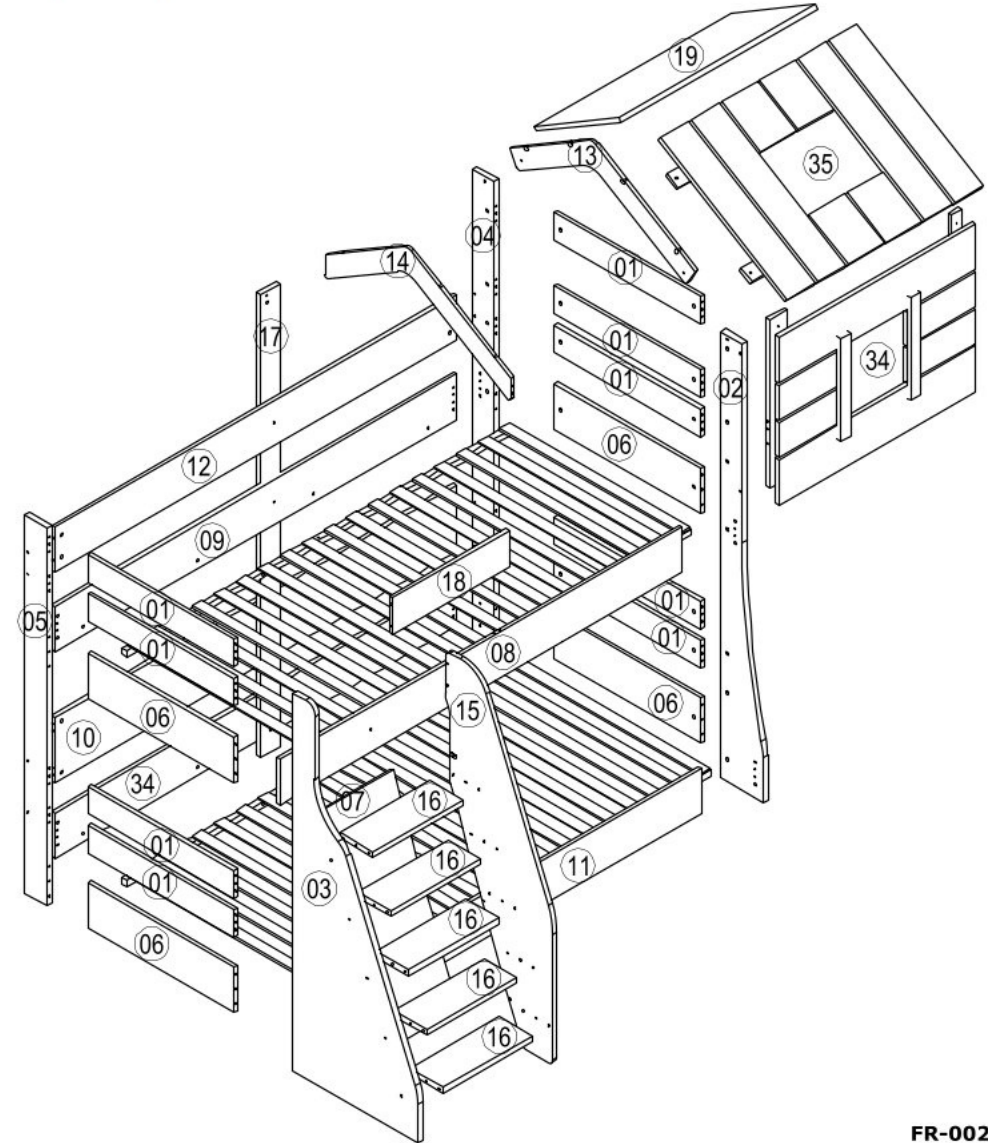

Patrová postel se schůdky BOOM

AKSESUAR LİSTESİ / ACCESSORIES LIST

<p>ACCESSORIE NO : 002 TİTUS MİNİFİX GÖVDE</p> <p>62 ADET</p>	<p>ACCESSORIE NO : 041 MİNİFİX ARA MİL(68mm)</p> <p>27 ADET</p>	<p>ACCESSORIE NO : 563 RAFİX MİL (11)</p> <p>8 ADET</p>	<p>ACCESSORIE NO : 001 MİNİFİX MİL 6 MM</p> <p>8 ADET</p>	<p>ACCESSORIE NO : 004 Ø8x30 KAVELA</p> <p>82 ADET</p>
<p>ACCESSORIE NO : 125 M6*60 ALYAN VİDA</p> <p>22 ADET</p>	<p>ACCESSORIE NO : 510 Ø15 METAL SİLİNDİRİK SOMUN</p> <p>22 ADET</p>	<p>ACCESSORIE NO : 031 KARYOLA MENTEŞE</p> <p>8 ADET</p>	<p>ACCESSORIE NO : 114 M6*15 YSB VİDA</p> <p>32 ADET</p>	<p>ACCESSORIE NO : 122 M6*30 ALYAN VİDA</p> <p>6 ADET</p>
<p>ACCESSORIE NO : 092 4*18 MM S. VİDASI</p> <p>32 ADET</p>	<p>ACCESSORIE NO : 105 M6*30 YSB VİDA</p> <p>20 ADET</p>	<p>ACCESSORIE NO : 131 4mm ALYAN ANAHTAR</p> <p>2 ADET</p>	<p>ACCESSORIE NO : 582 QFIX VİDASI M 6x9 mm</p> <p>1 ADET</p>	<p>ACCESSORIE NO : 564 QFIX KAPAK BEYAZ</p> <p>1 ADET</p>
<p>ACCESSORIE NO : 593 YATAK ALTI LATASI 908 X 90 X 15</p> <p>1 TAKIM</p>	<p>ACCESSORIE NO : 594 LATA TAKIM 1008 1008 X 90 X 15</p> <p>1 TAKIM</p>			

FR-002

NO	ADET/PCS	NO	ADET/PCS	NO	ADET/PCS
01	9	11	1	34	1
02	1	12	1	35	1
03	1	13	1		
04	1	14	1		
05	1	15	1		
06	4	16	5		
07	1	17	1		
08	1	18	1		
09	1	19	1		
10	1				

YEDEK AKSESUAR SİPARİŞLERİNİ RESME BAKARAK VERİNİZ. (Örn:ACCESSORIE.NO:008 - RAFİX MİL - 1 Ad.)
PLEASE ORDER THE ACCESSORIES ACCORDING TO THE REFERENCE NUMBER ON THE DRAWING(EXAMPLE ACCESSORIE NO-008 RAFİX MİL 1.PCS.)

YEDEK PARÇA SİPARİŞLERİNİ RESME BAKARAK PARÇA NUMARASINA GÖRE VERİNİZ
PLEASE ORDER THE SPARE PARTS ACCORDING TO THE REFERENCE NUMBER ON THE DRAWING

1

020

24x

002

24x

041

12x