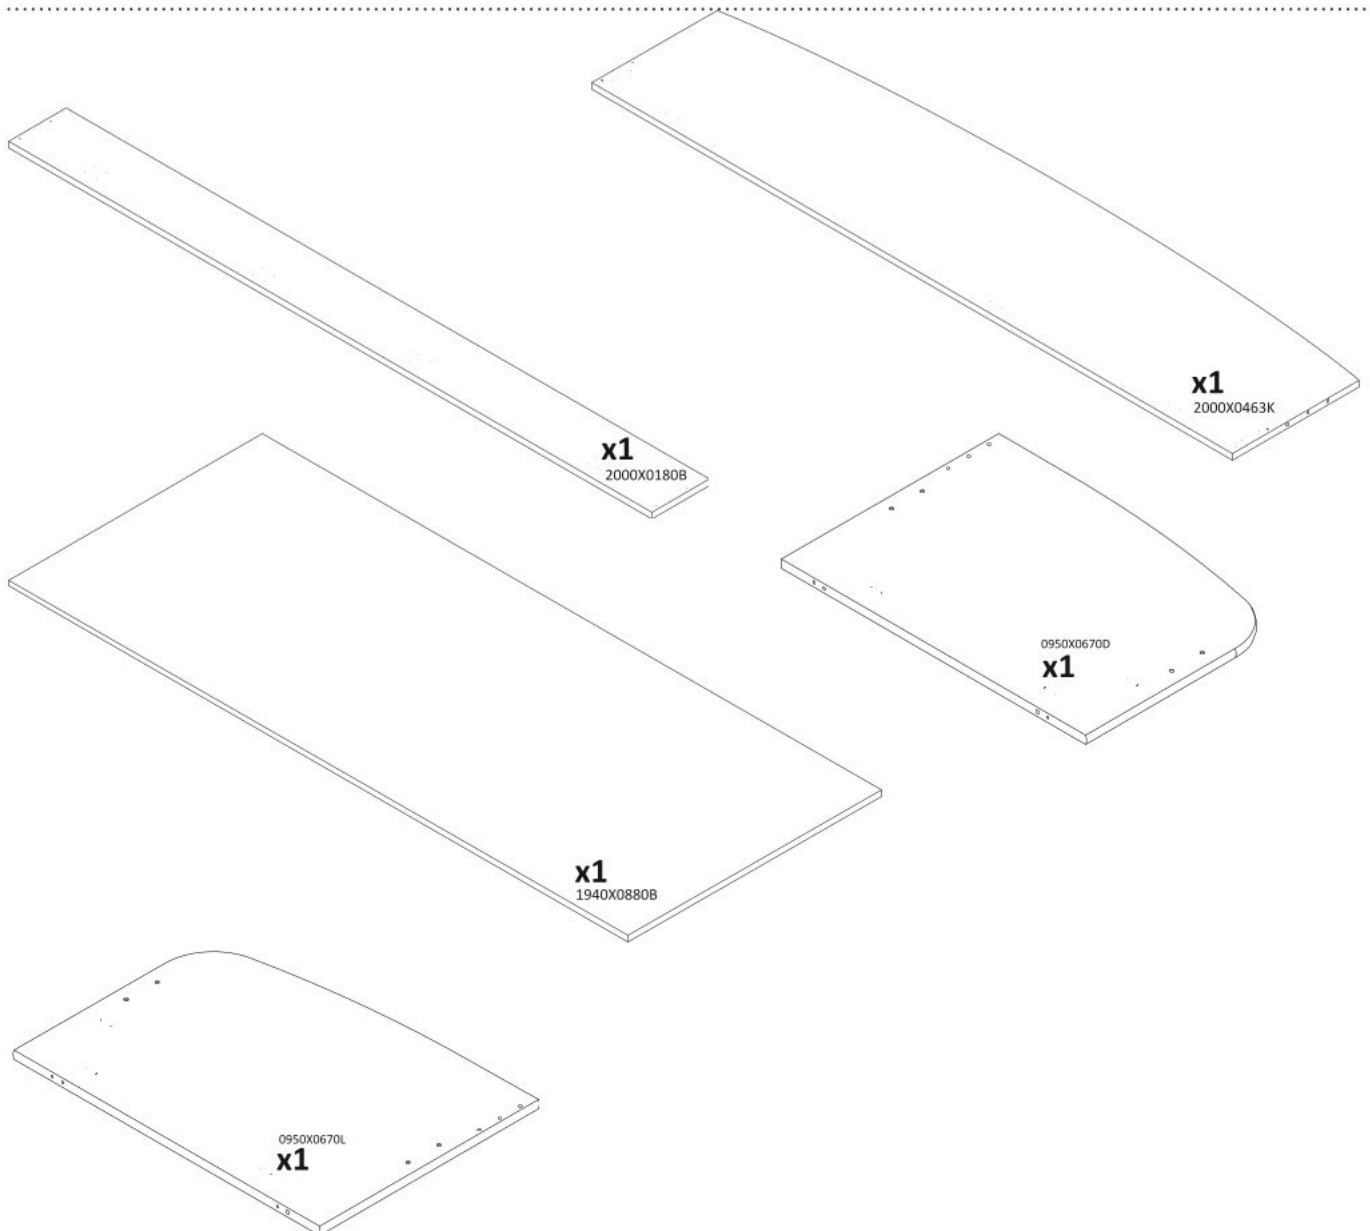

# Válenda 90x200 SLOANE

1

2

3

4

5

6

7

8

0098  
4x25

9

0096  
4x18

10

EKSK4