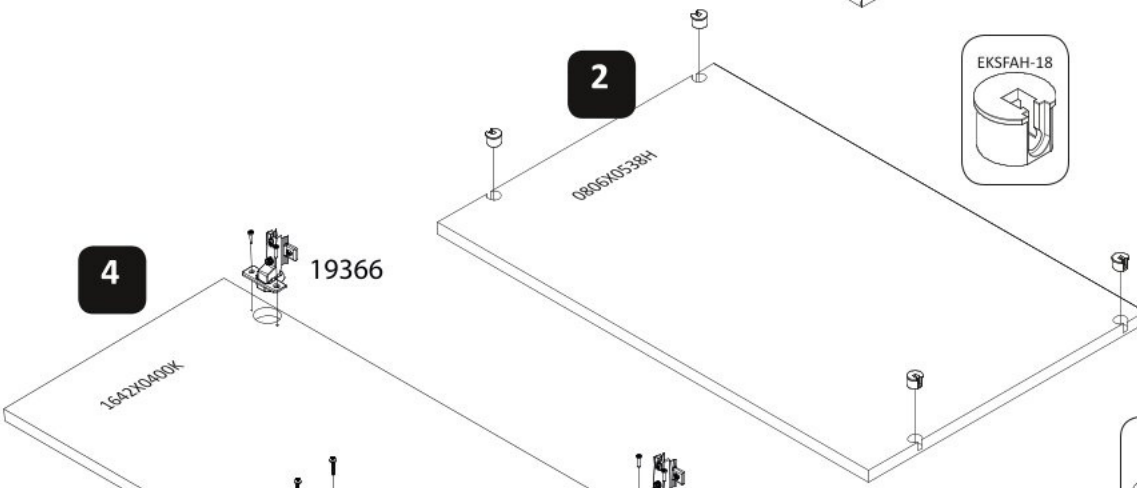

Dvoudveřová kombinovaná šatní skříň I SLOANE

6

7

8

9

10

11

12