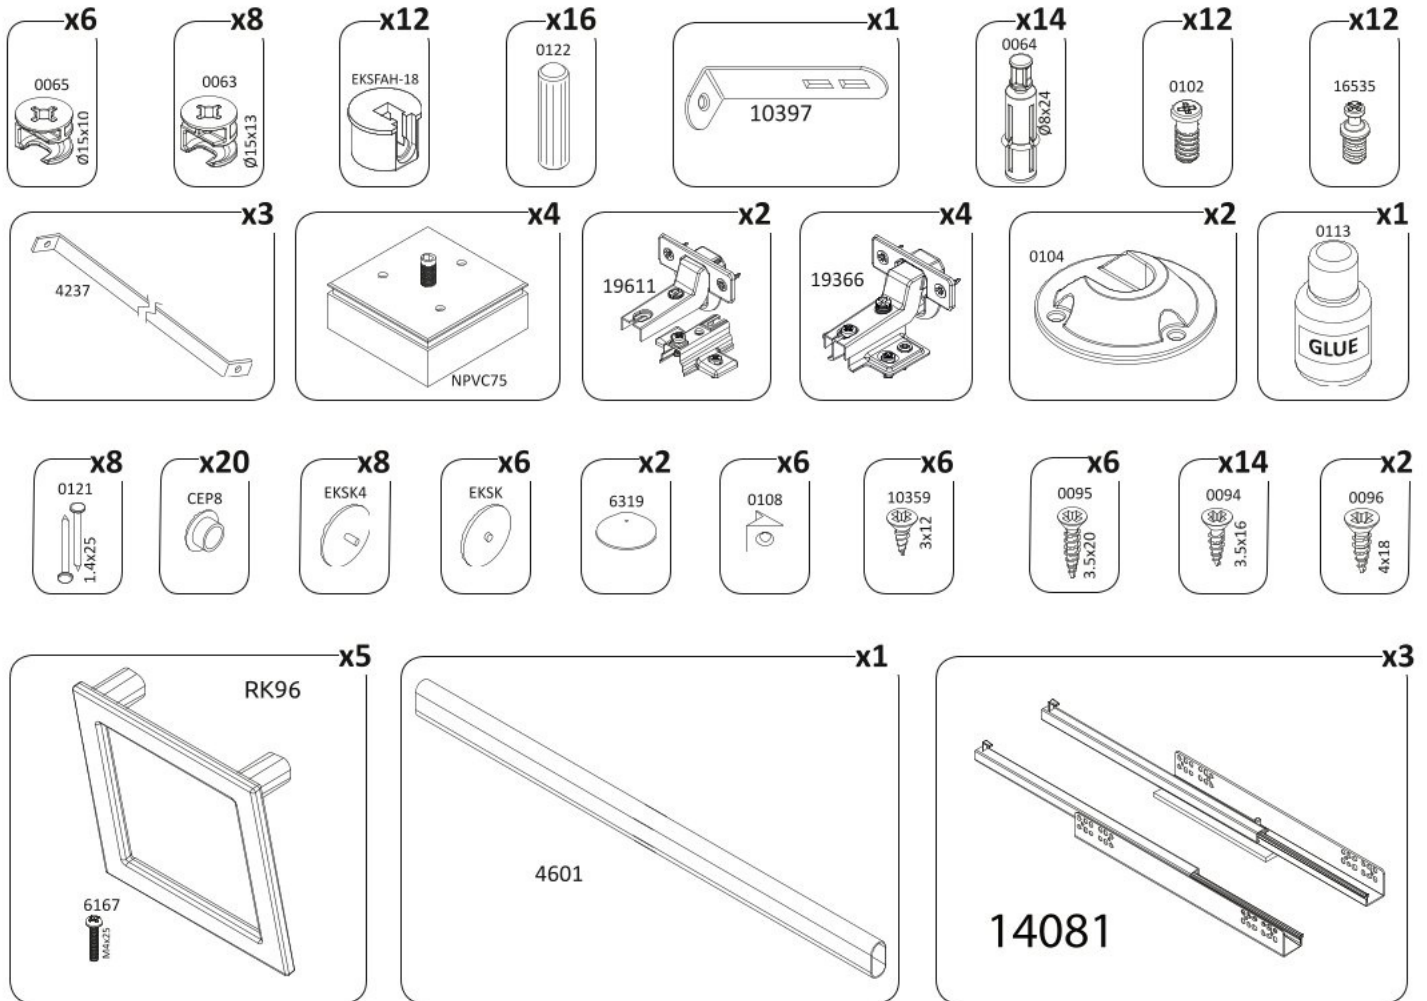

Dvoudveřová kombinovaná šatní skříň I SLOANE

6

7

8

9

10

11

12

13

14

15

21

22

23

26

25