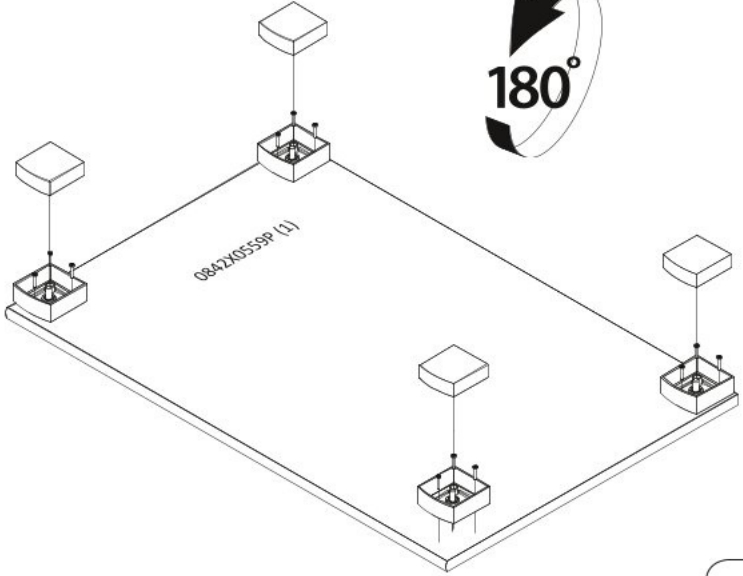

Dvoudveřová kombinovaná šatní skříň I SLOANE

6

7

8

9

10

11

12