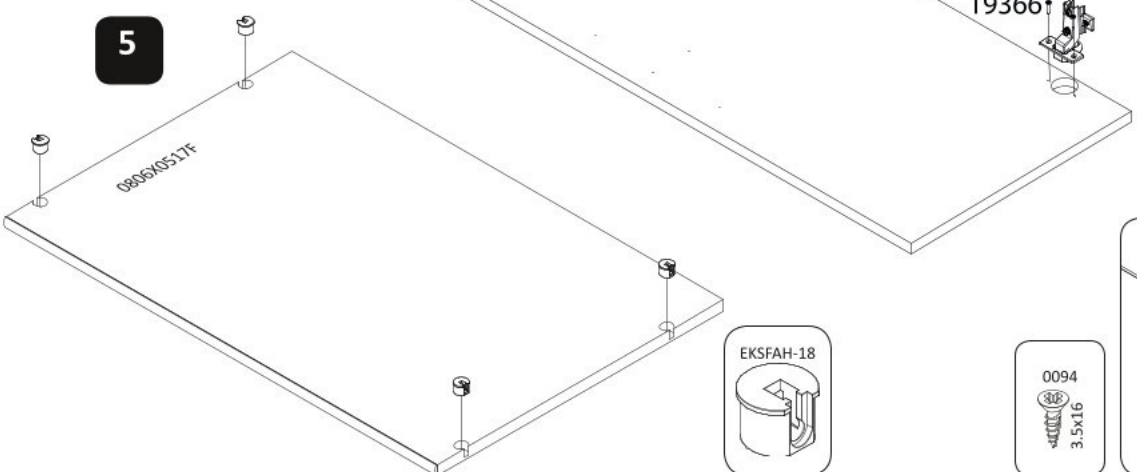

Dvoudveřová kombinovaná šatní skříň I SLOANE

6

7

8

9

10

11

12