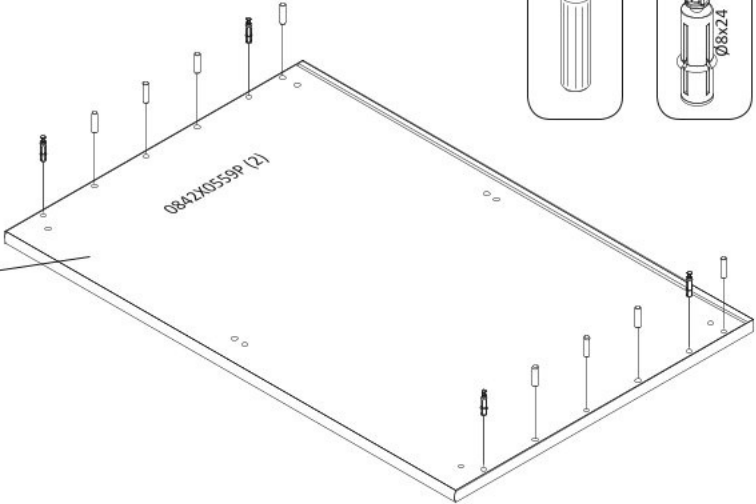

Dvoudveřová kombinovaná šatní skříň I SLOANE

6

7

8

9

10

11

12