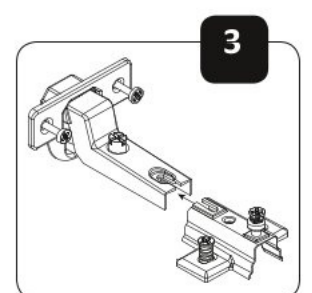

Dvoudveřová kombinovaná šatní skříň I SLOANE

6

7

8

9

10

11

12