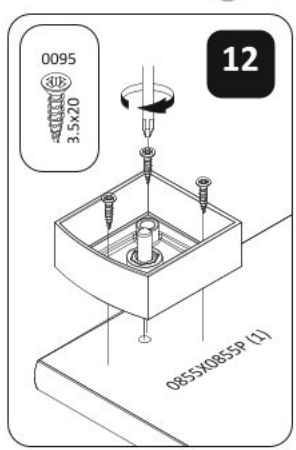

Rohová šatní skříň I SLOANE

9

10

11

14

15

16

17