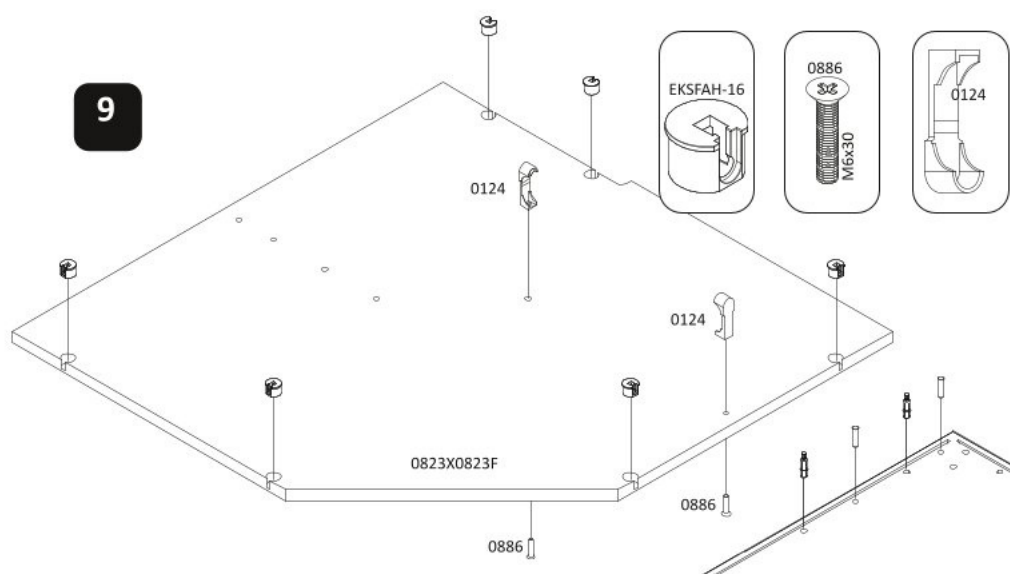

Rohová šatní skříň I SLOANE

9

10

11

14

15

16

17