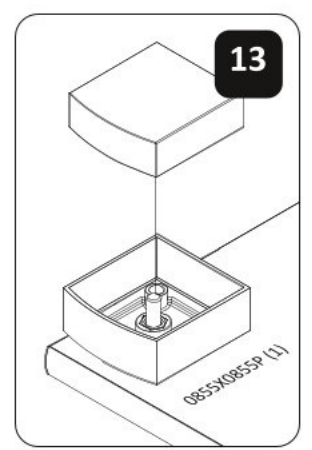

Rohová šatní skříň I SLOANE

9

10

11

14

15

16

17