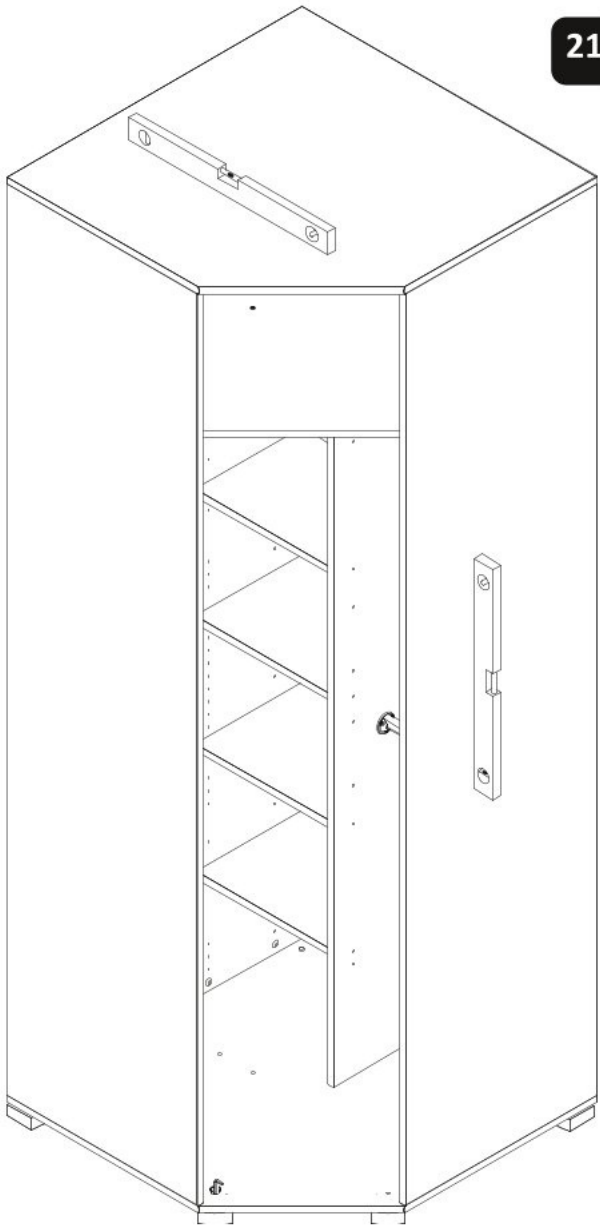

Rohová šatní skříň I SLOANE

9

10

11

14

15

16

17