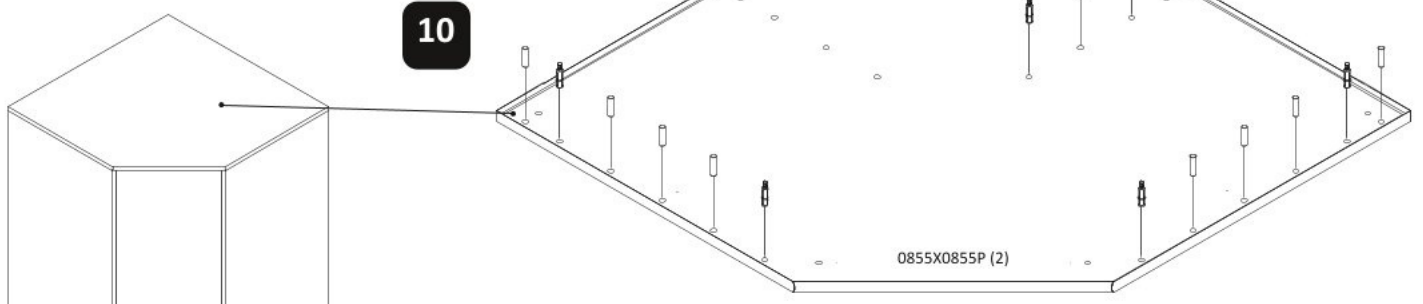

Rohová šatní skříň I SLOANE

9

10

11

14

15

16

17