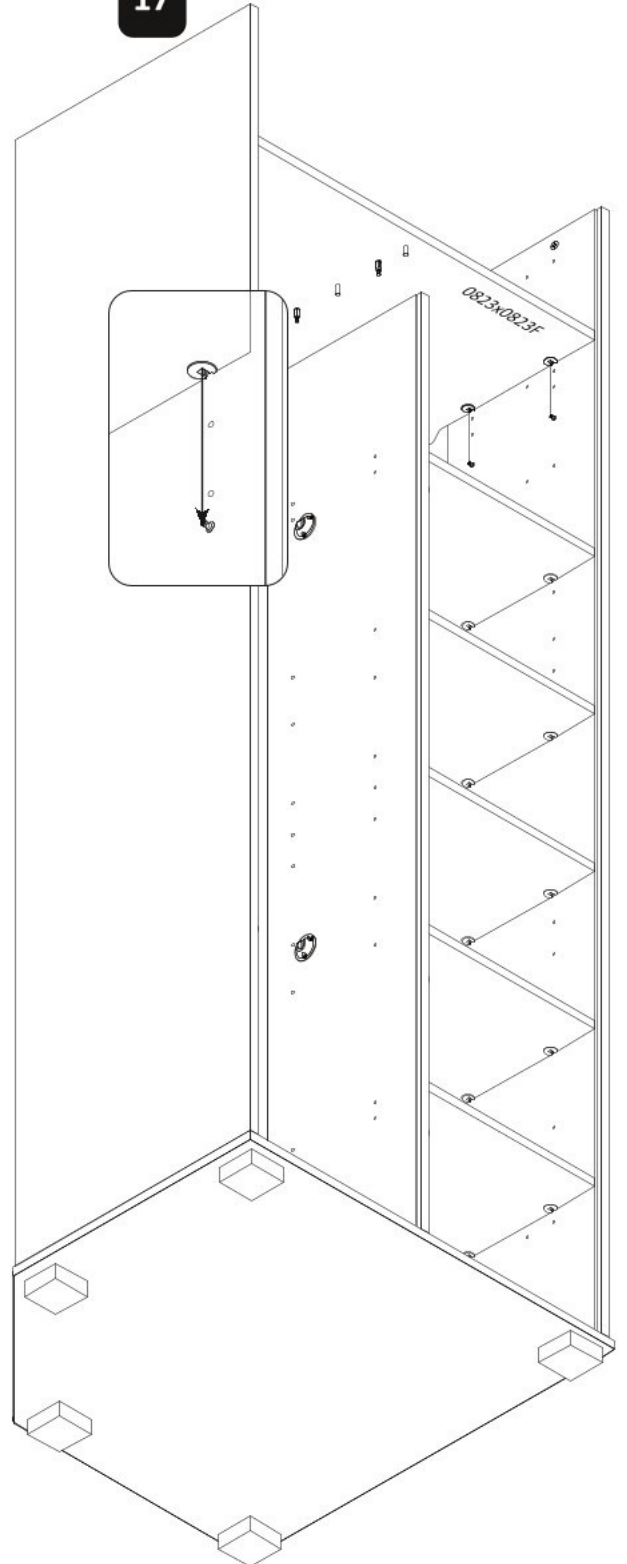

Rohová šatní skříň I SLOANE

9

10

11

14

15

16

17