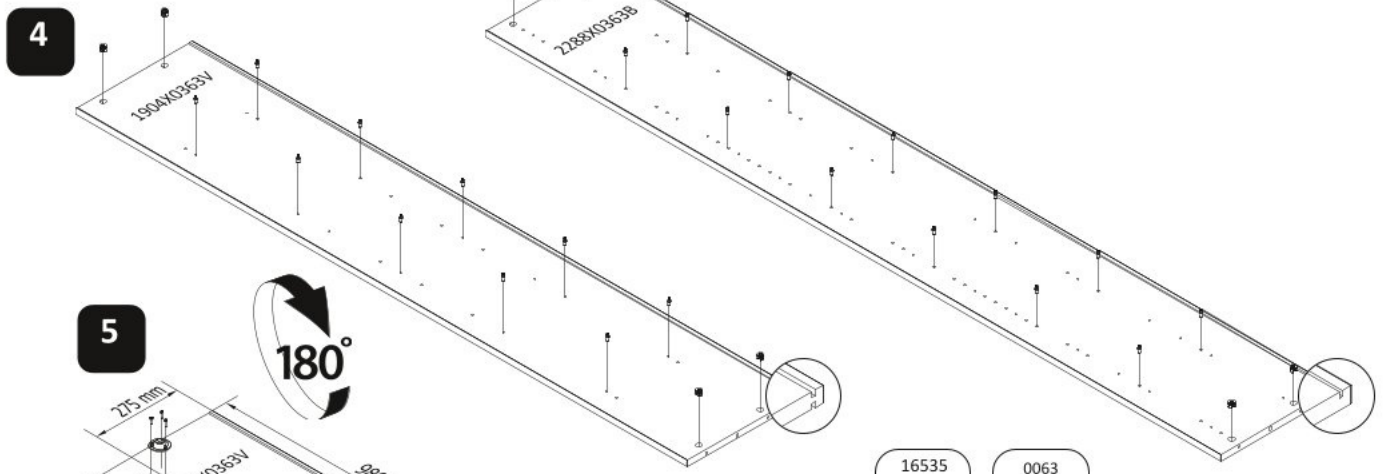

Rohová šatní skříň I SLOANE

9

10

11

14

15

16

17