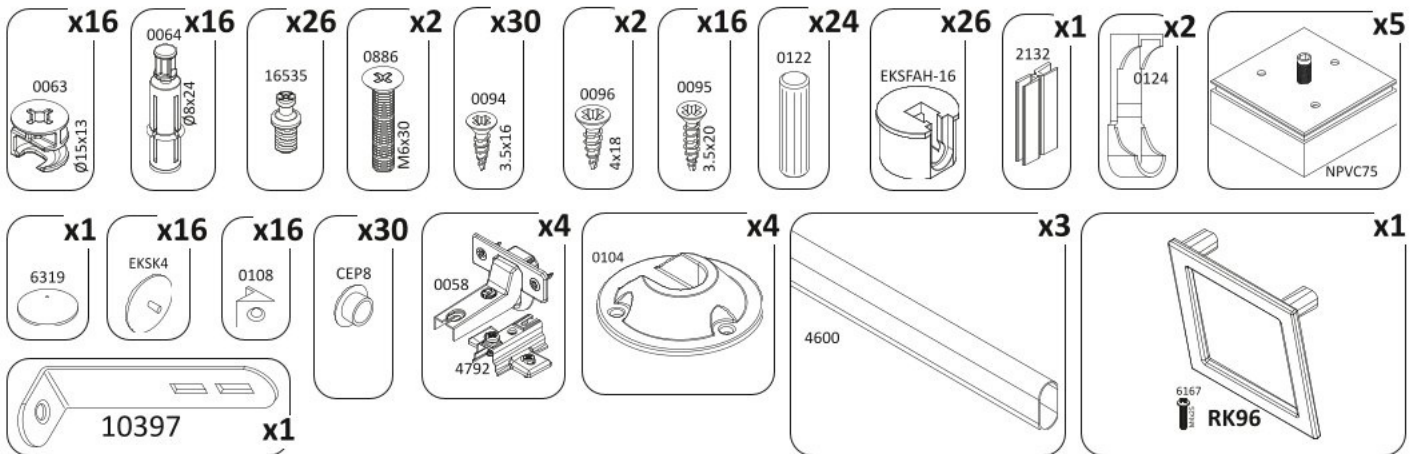

Rohová šatní skříň I SLOANE

9

10

11

14

15

16

17