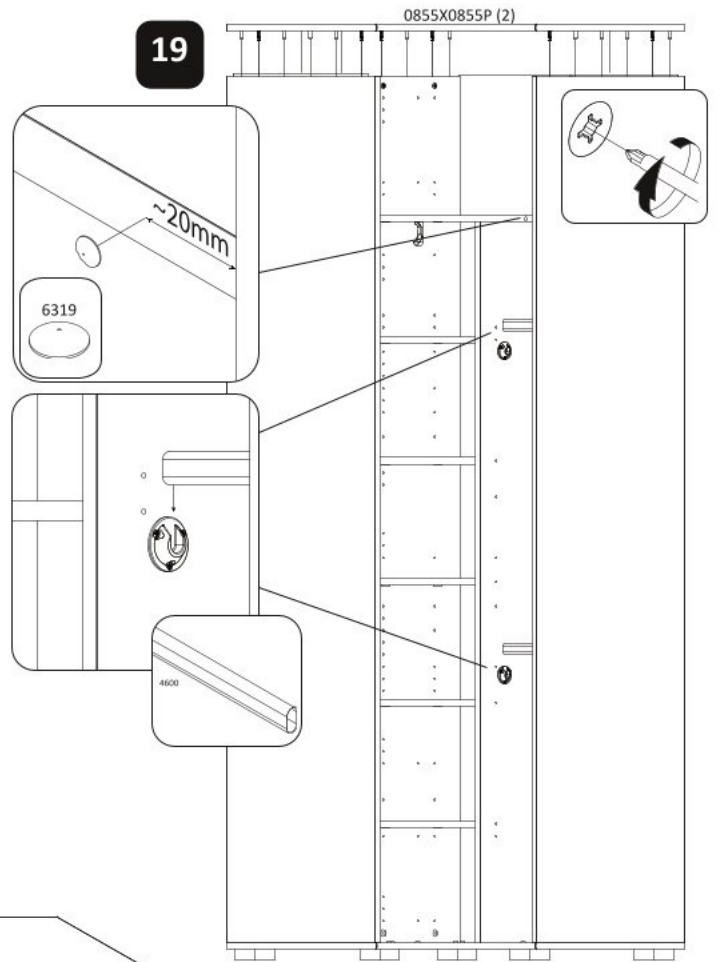

Rohová šatní skříň I SLOANE

9

10

11

14

15

16

17