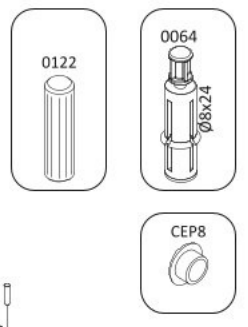

Rohová šatní skříň I SLOANE

9

10

11

14

15

16

17