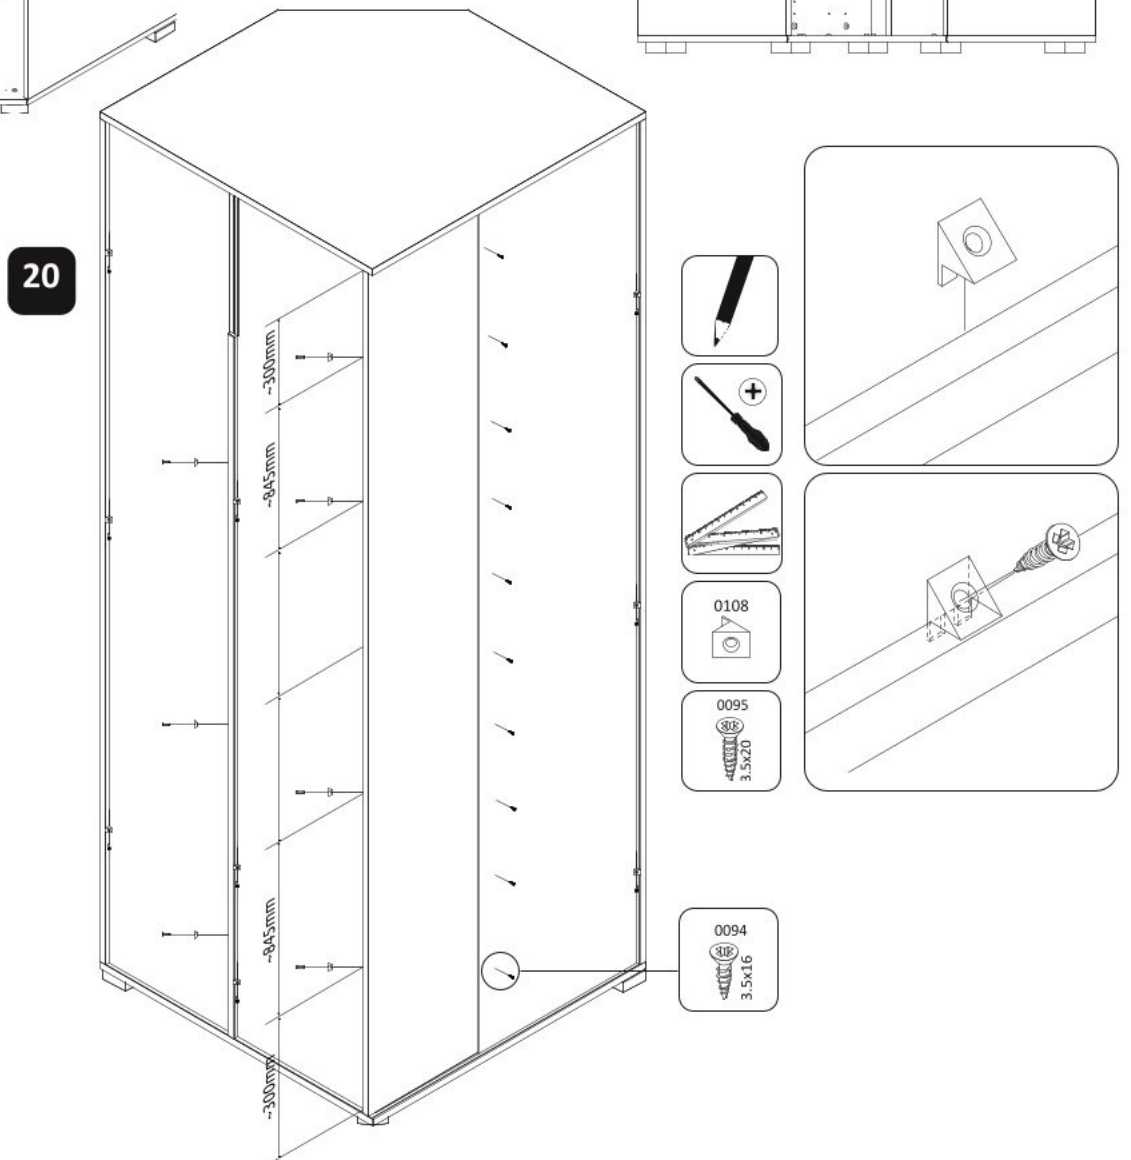

Rohová šatní skříň I SLOANE

9

10

11

14

15

16

17