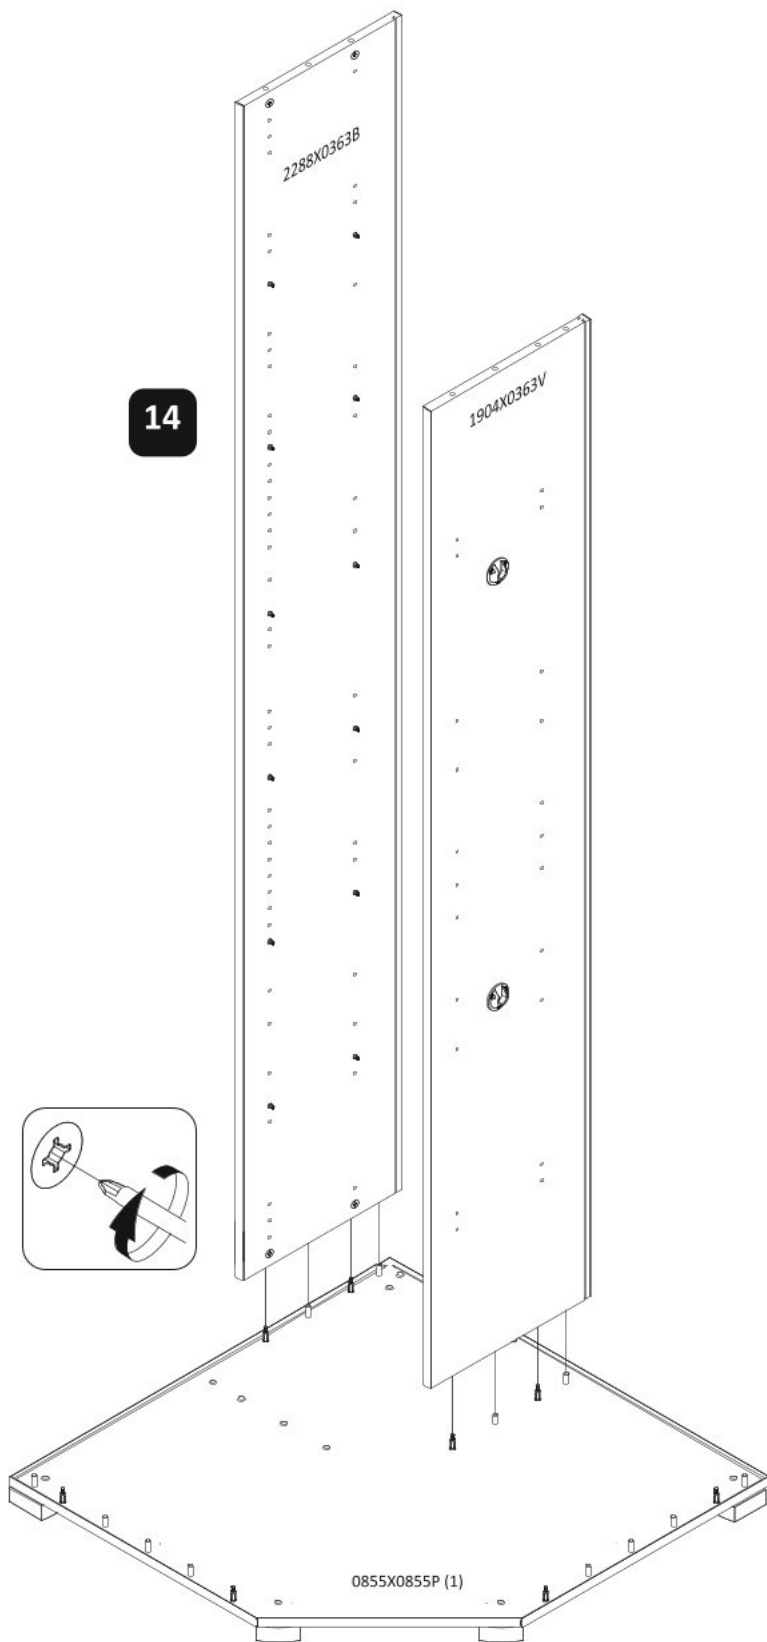

Rohová šatní skříň I SLOANE

9

10

11

14

15

16

17