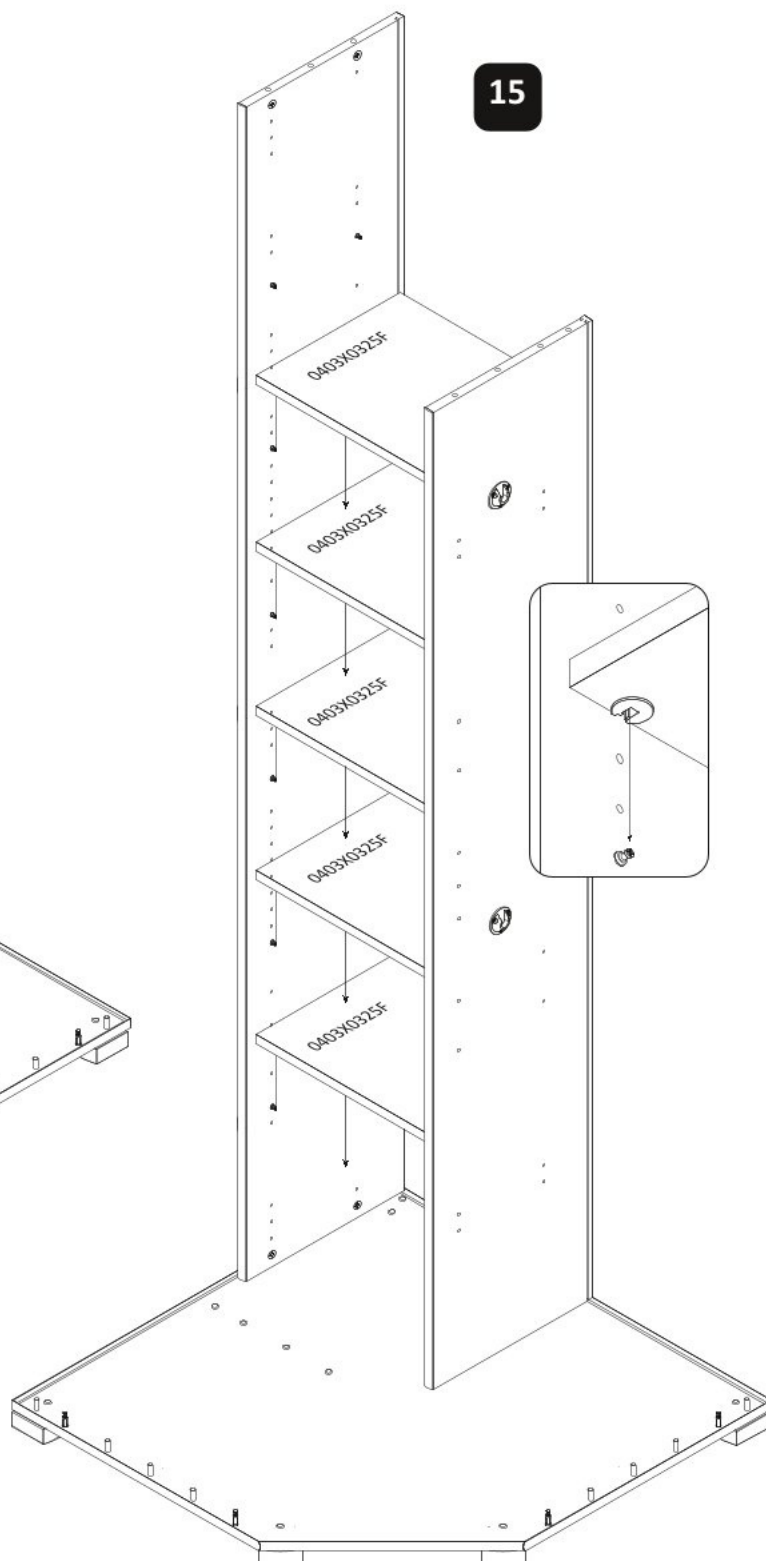

Rohová šatní skříň I SLOANE

9

10

11

14

15

16

17