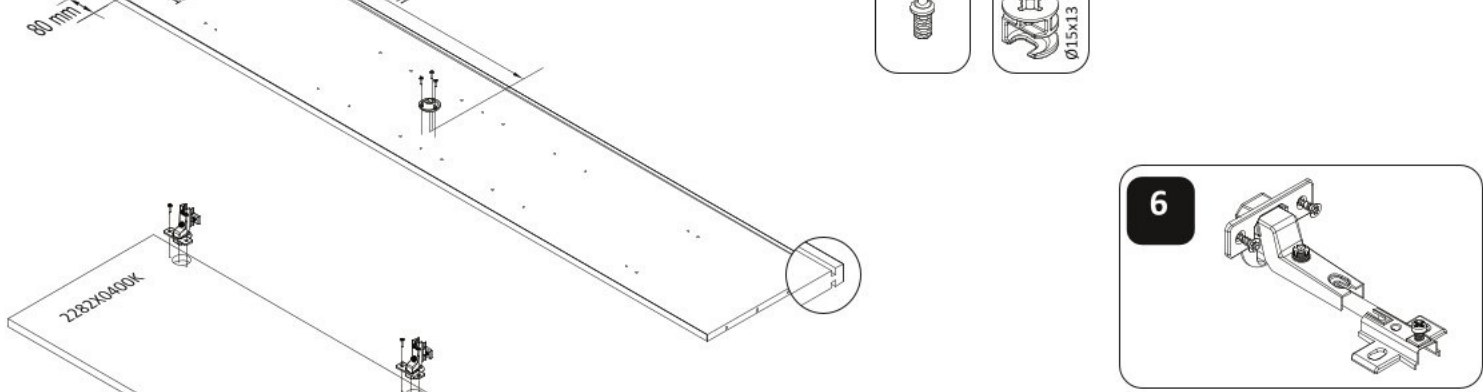

Rohová šatní skříň I SLOANE

9

10

11

14

15

16

17