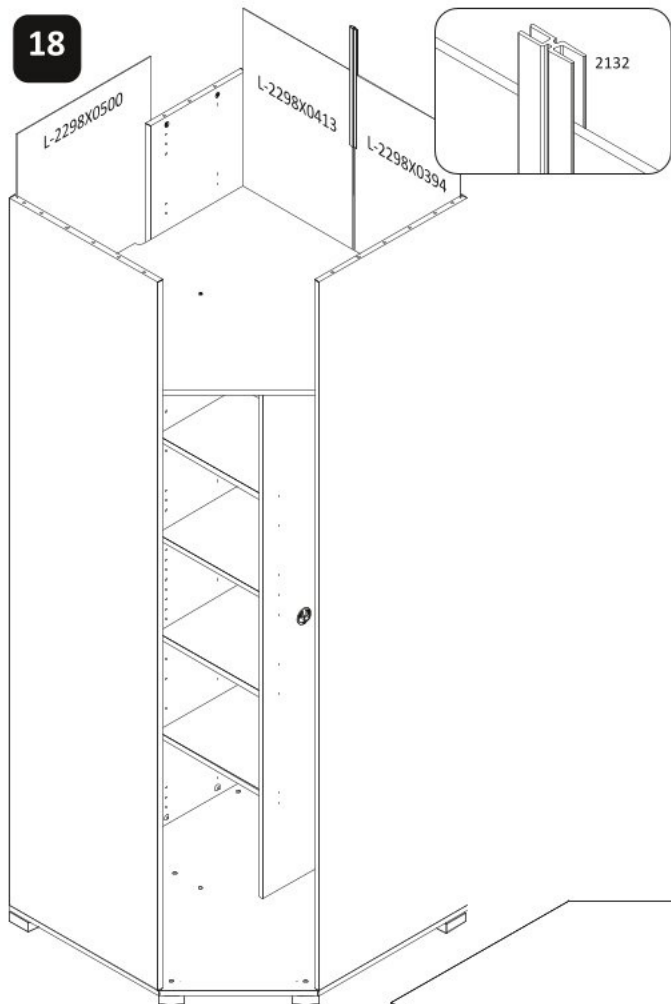

Rohová šatní skříň I SLOANE

9

10

11

14

15

16

17