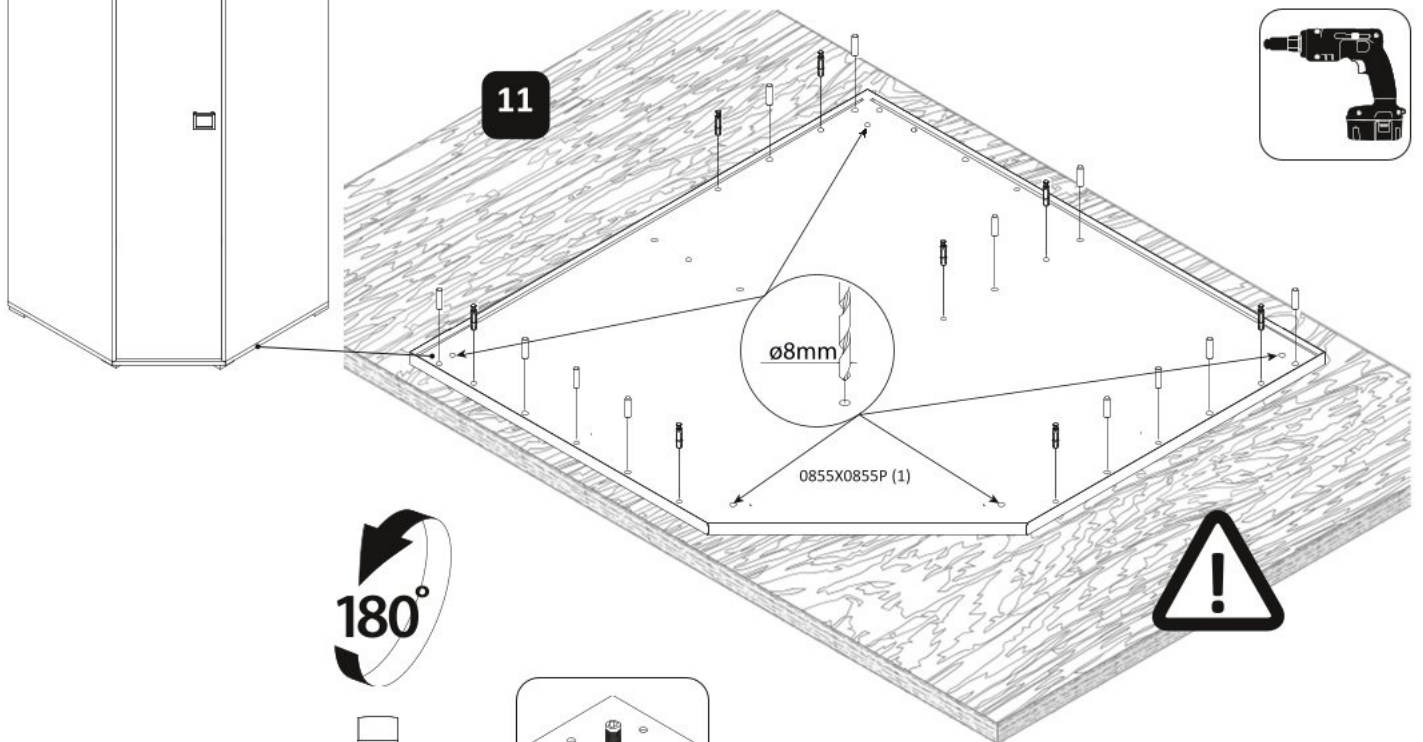

Rohová šatní skříň I SLOANE

9

10

11

14

15

16

17