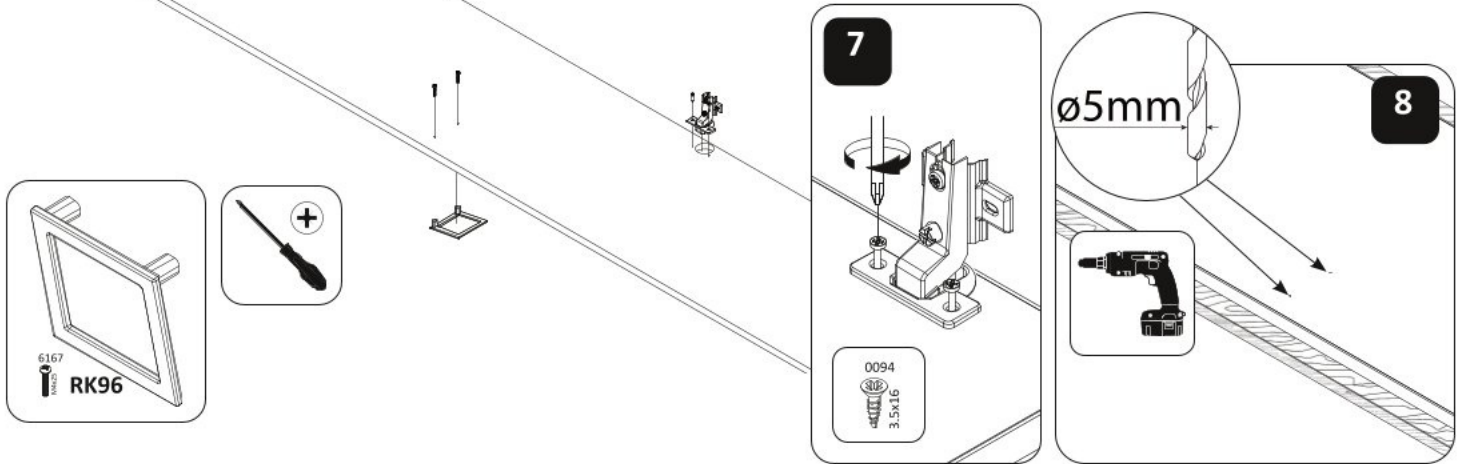

Rohová šatní skříň I SLOANE

9

10

11

14

15

16

17