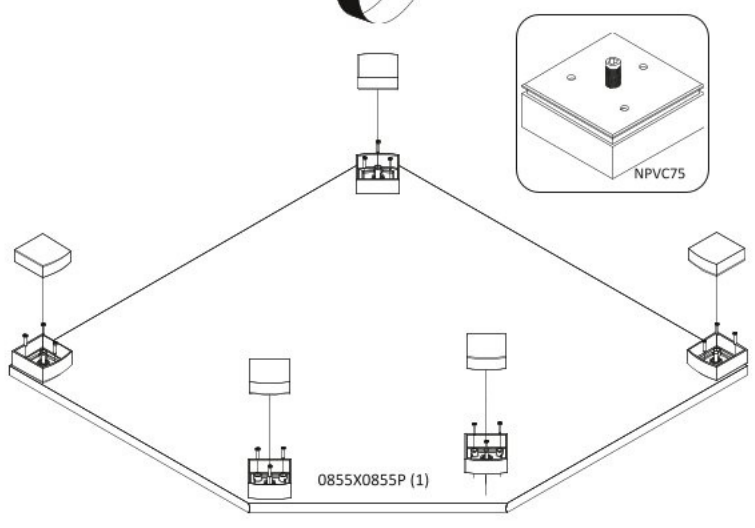

Rohová šatní skříň I SLOANE

9

10

11

14

15

16

17