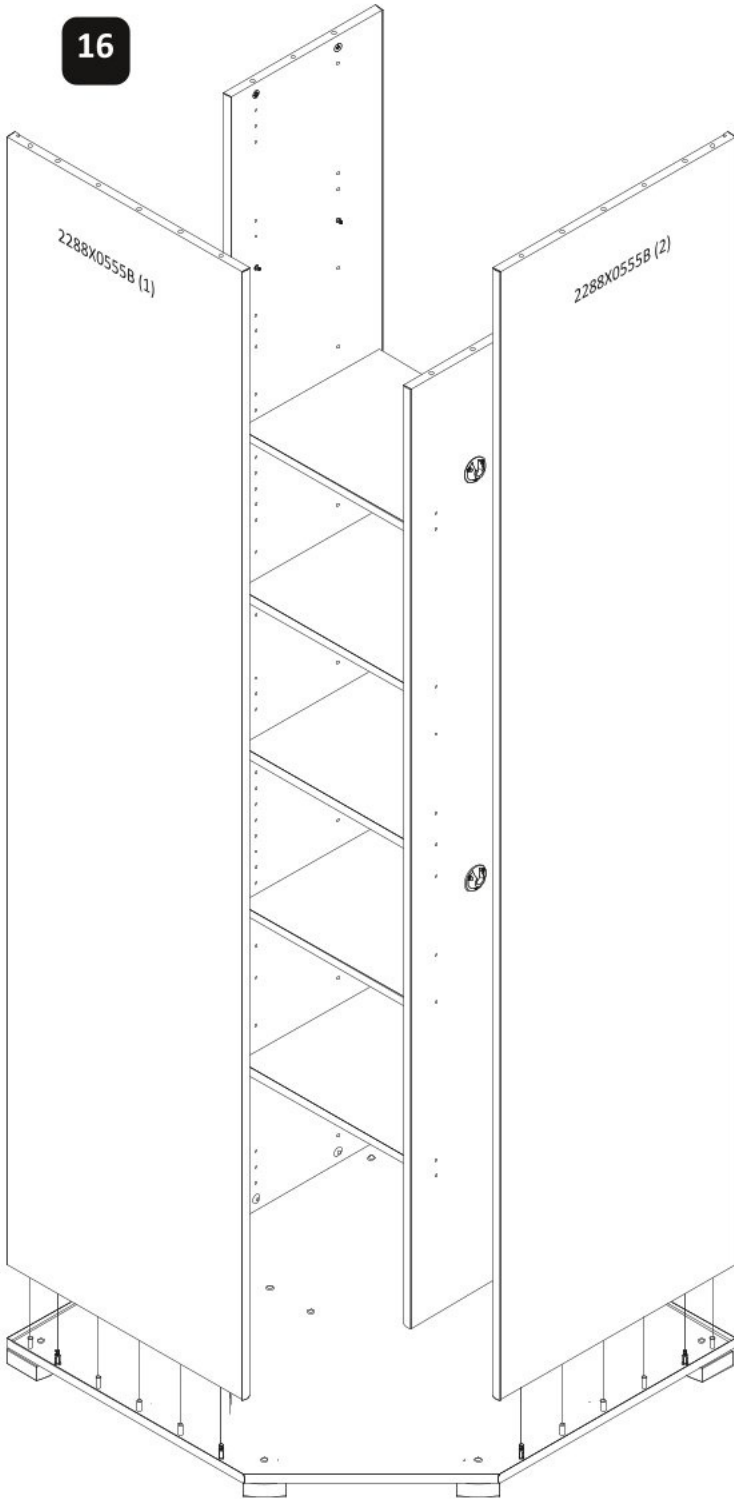

Rohová šatní skříň I SLOANE

9

10

11

14

15

16

17