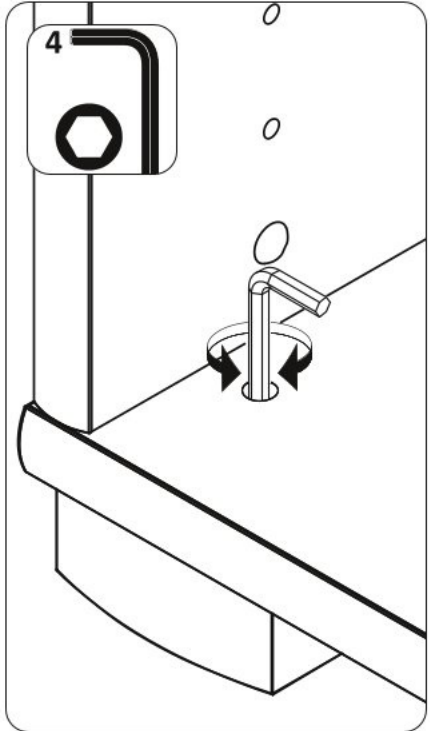

Rohová šatní skříň I SLOANE

9

10

11

14

15

16

17

21

22

24

23

25

РУССКИЙ
Важная информация
Внимательно прочитайте.
Сохраните эту информацию.

ВНИМАНИЕ
Крепежные средства для
крепления к стене не прилагаются,
для разных материалов стен
требуются различные крепления.
Используйте крепежные средства,
подходящие для материала стен в
Вашем доме. Если Вы не уверены,
какой тип креплений подходит к
данному материалу, обратитесь в
специализированный магазин.