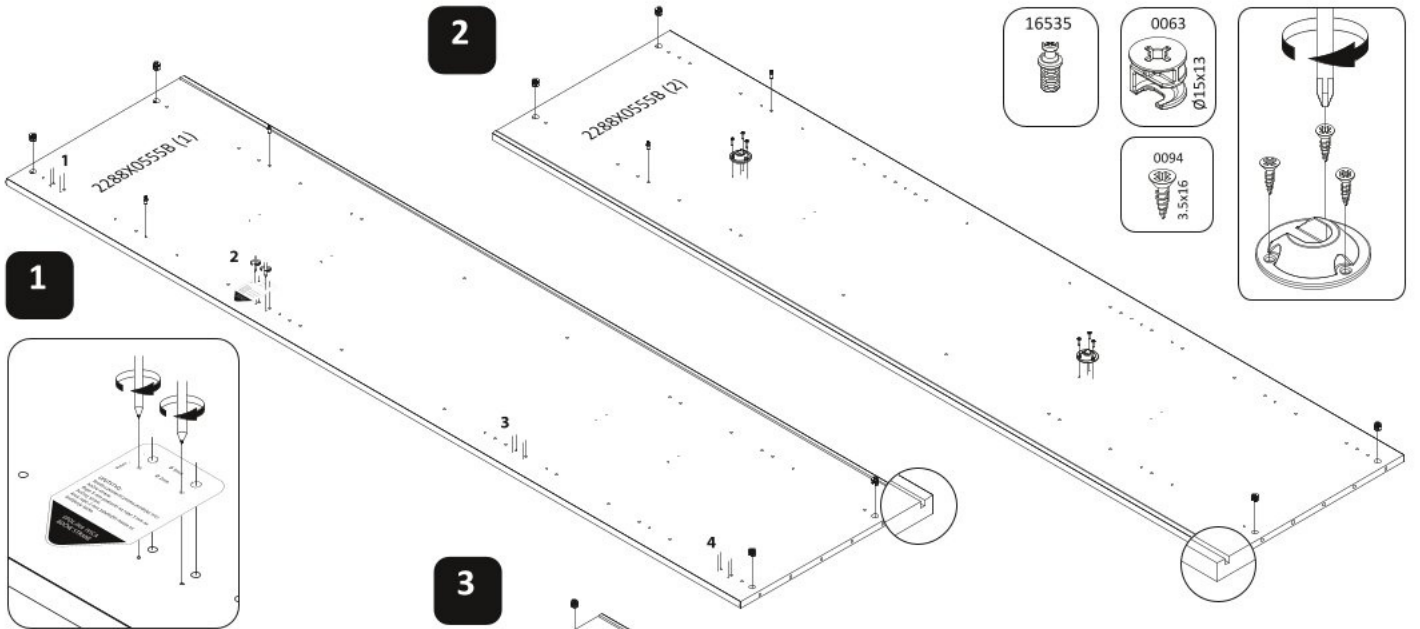

Rohová šatní skříň I SLOANE

9

10

11

14

15

16

17