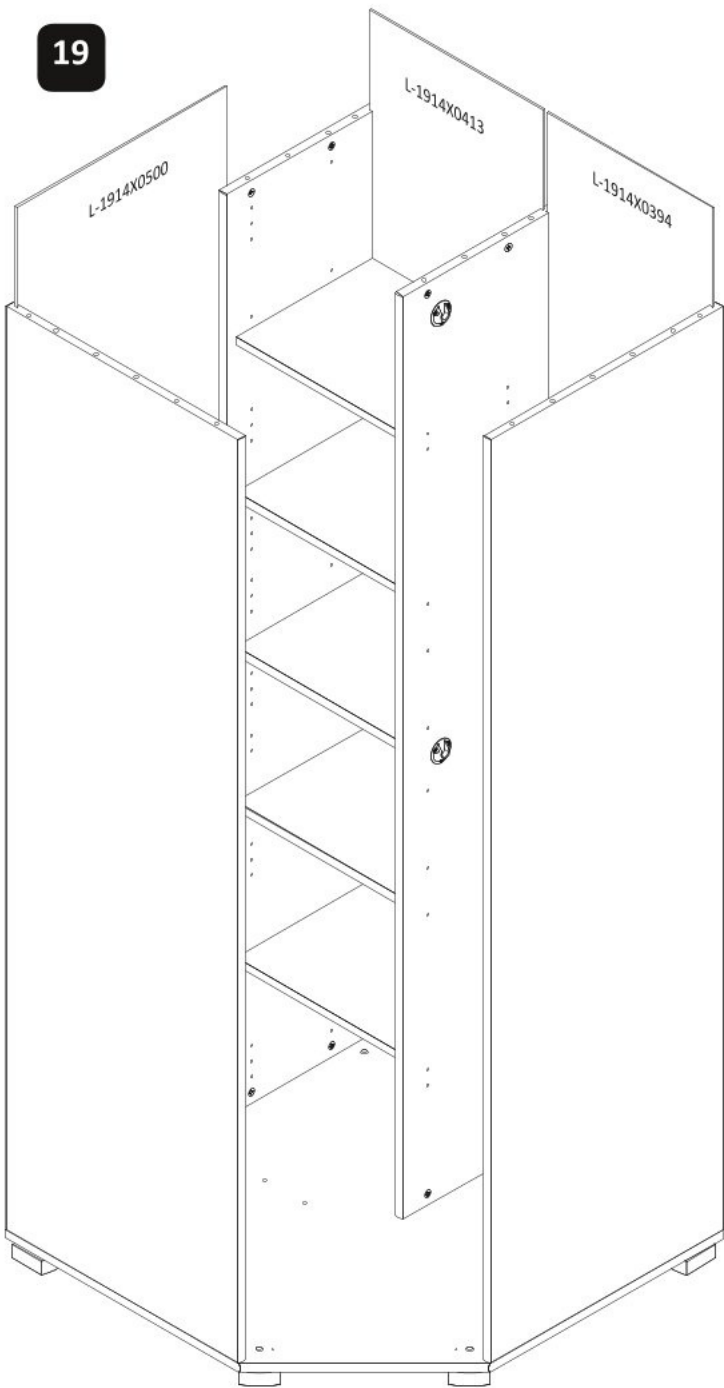

Rohová šatní skříň II SLOANE

6

10

11

16

17

18

20

19

21

22

23

24

25