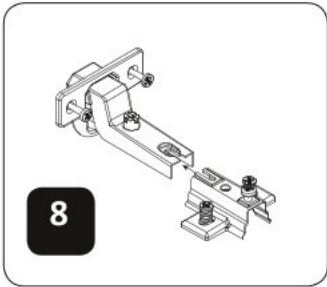

Rohová šatní skříň II SLOANE

6

10

11

16

17

18

20