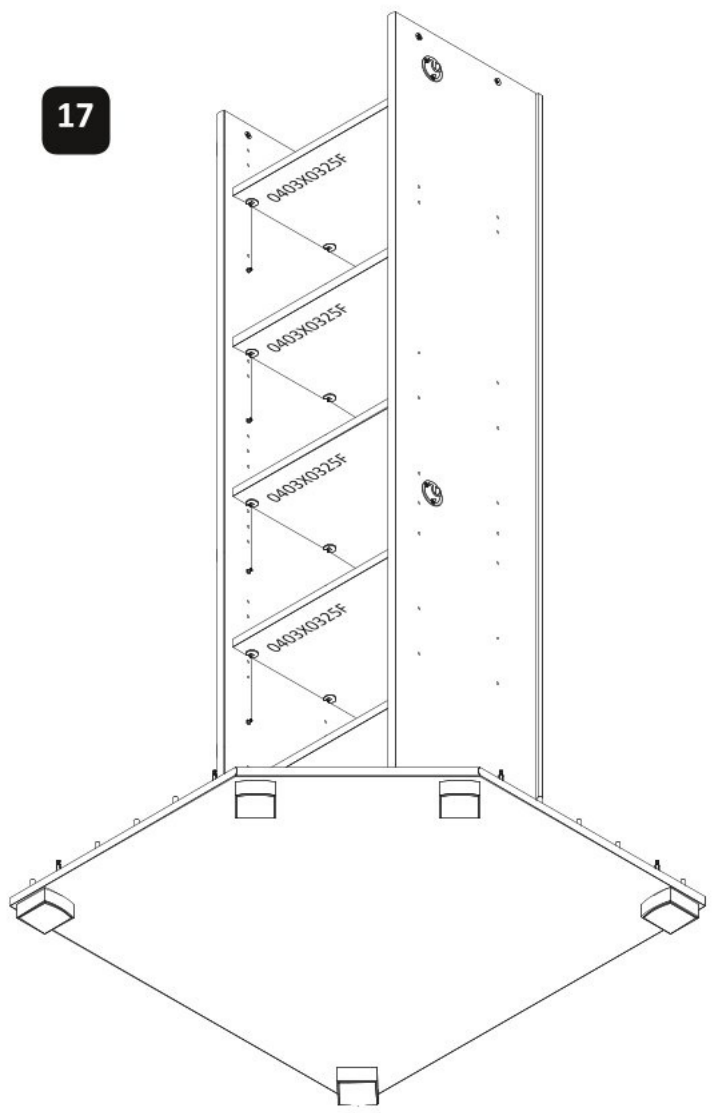

Rohová šatní skříň II SLOANE

6

10

11

16

17

18

20

19

21

22

23

24

25