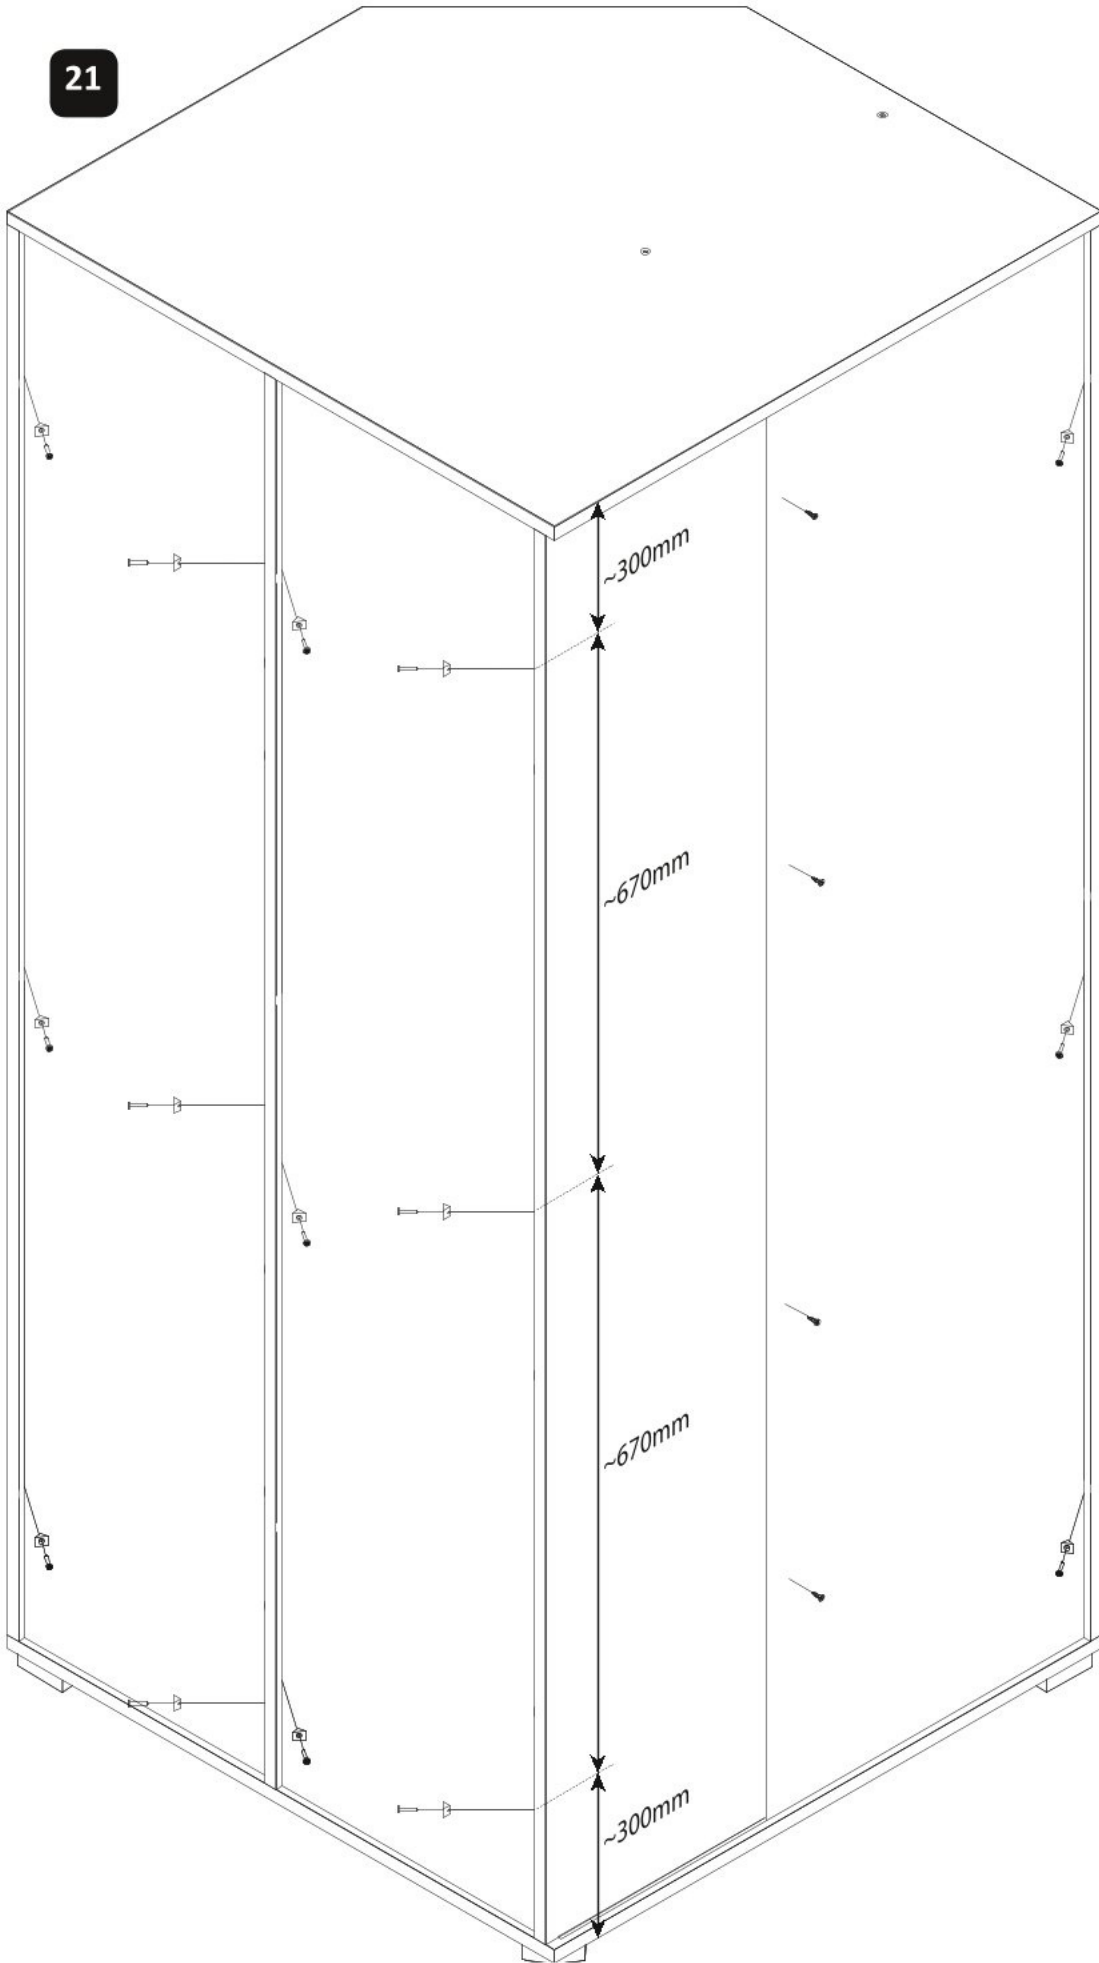

Rohová šatní skříň II SLOANE

6

10

11

16

17

18

20

19

21

22

23

24

25