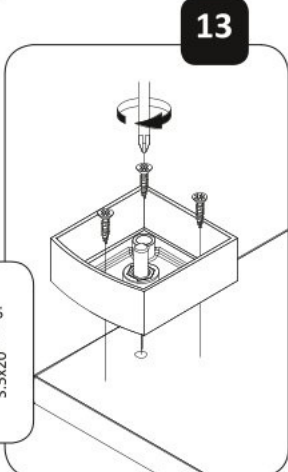

Rohová šatní skříň II SLOANE

6

10

11

16

17

18

20