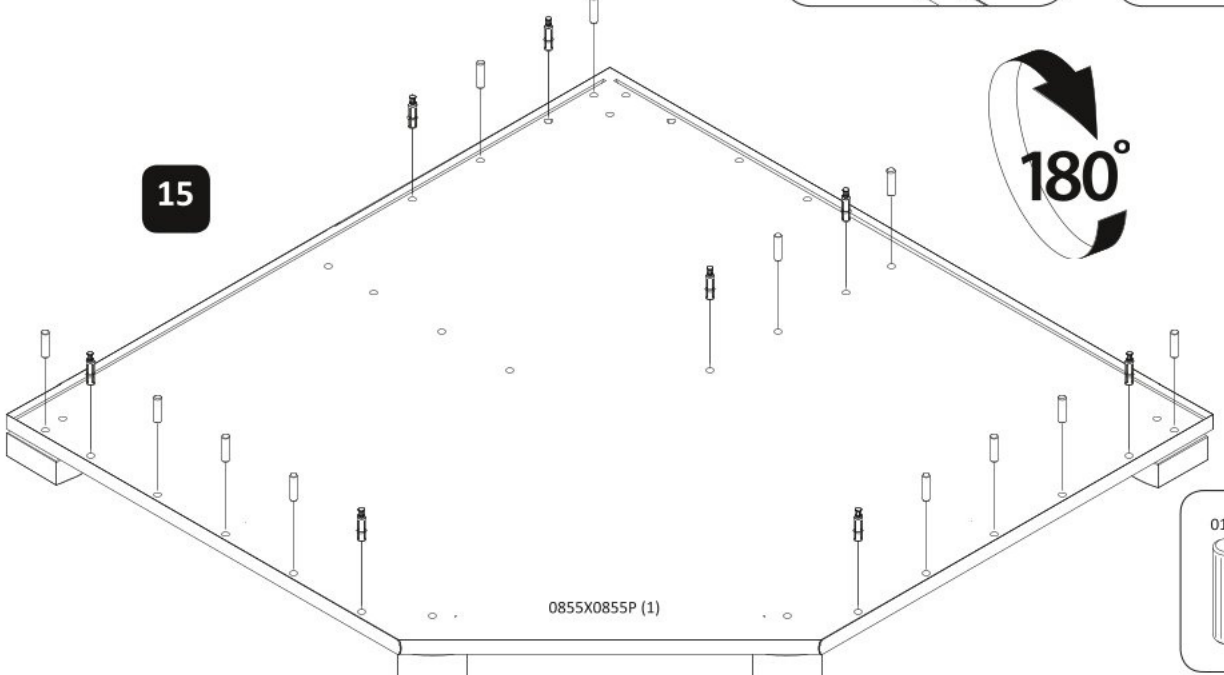

Rohová šatní skříň II SLOANE

6

10

11

16

17

18

20

19

21

22

23

24

25