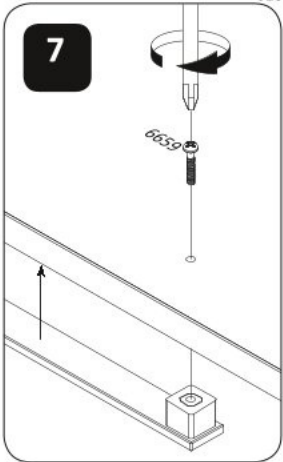

Rohová šatní skříň II SLOANE

6

10

11

16

17

18

20