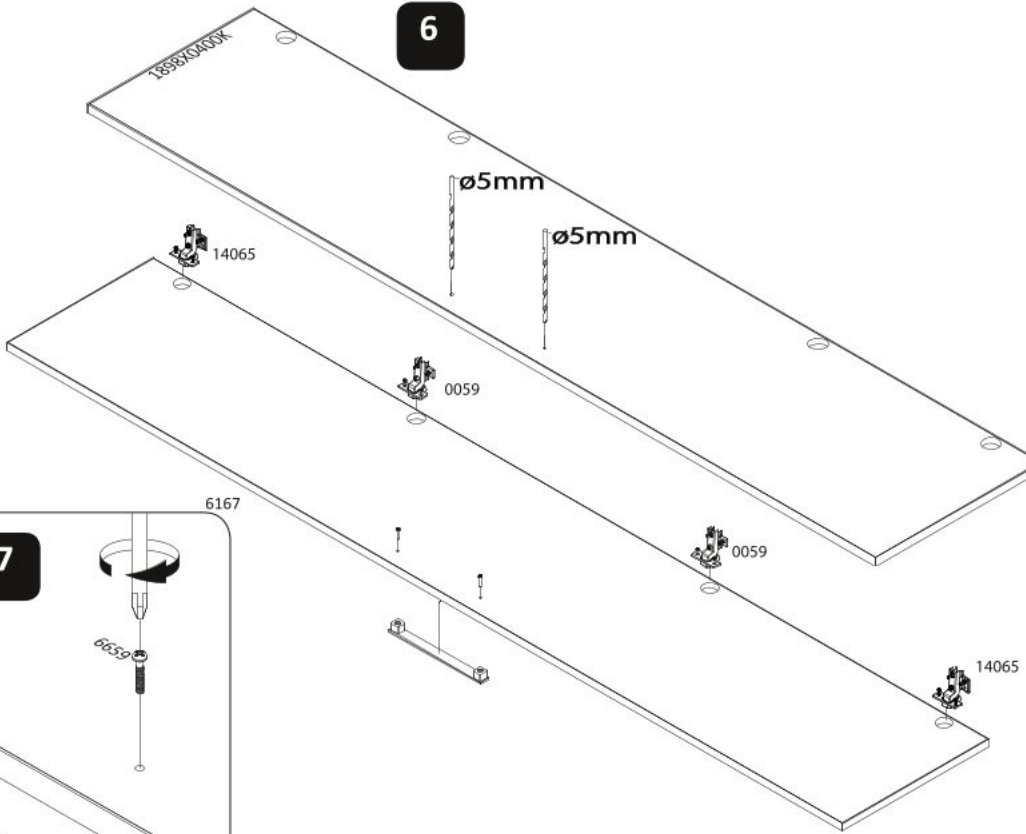

Rohová šatní skříň II SLOANE

6

10

11

16

17

18

20

19

21

22

23

24

25