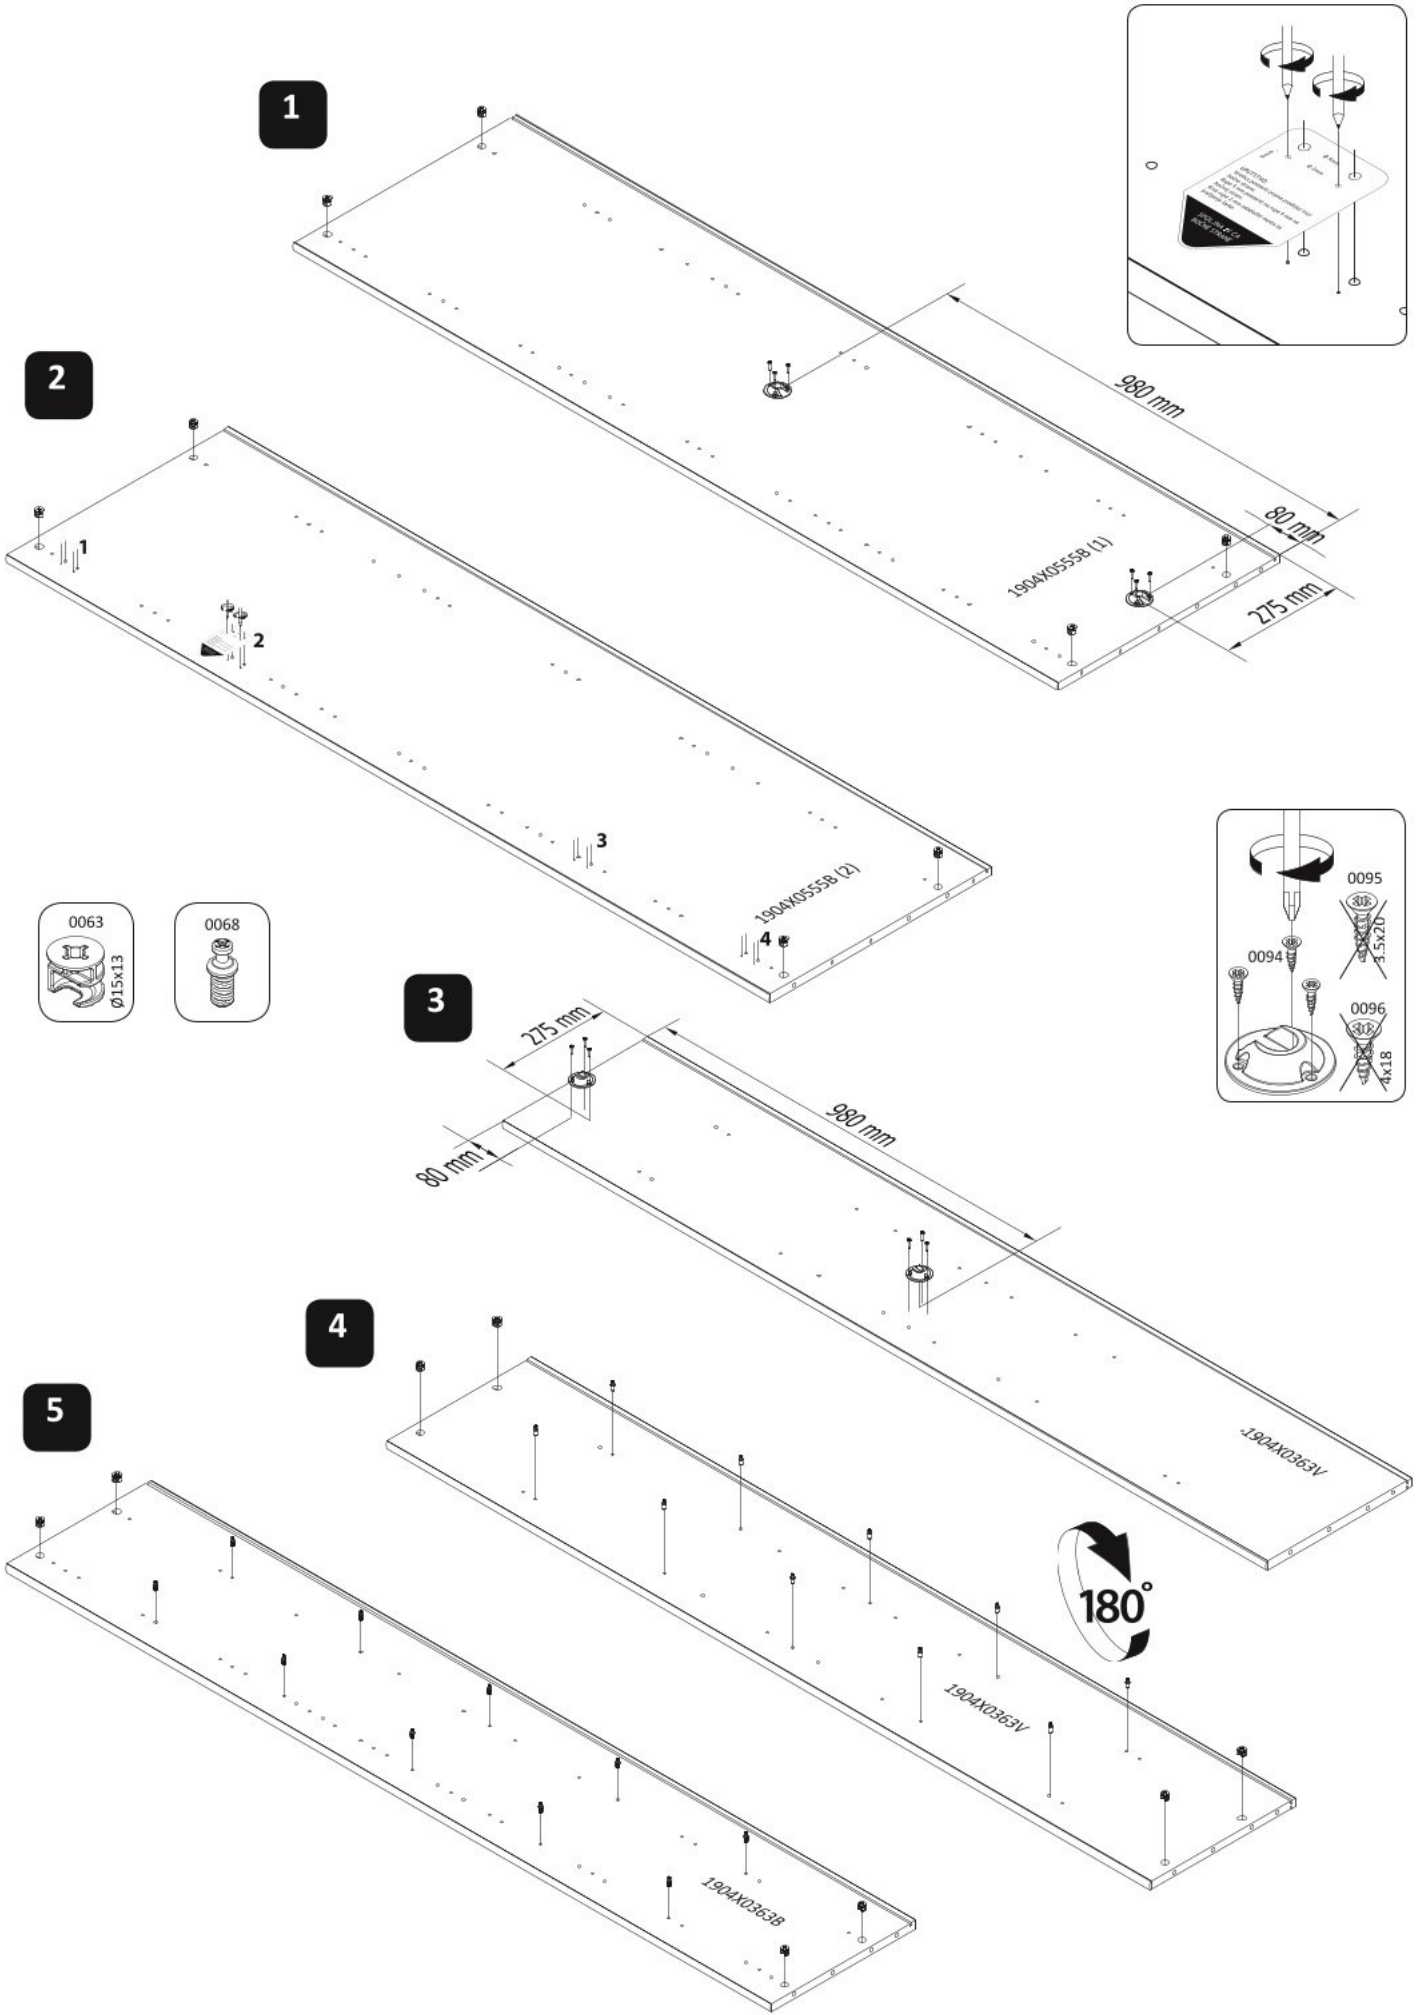

Rohová šatní skříň II SLOANE

6

10

11

16

17

18

20

19

21

22

23

24

25