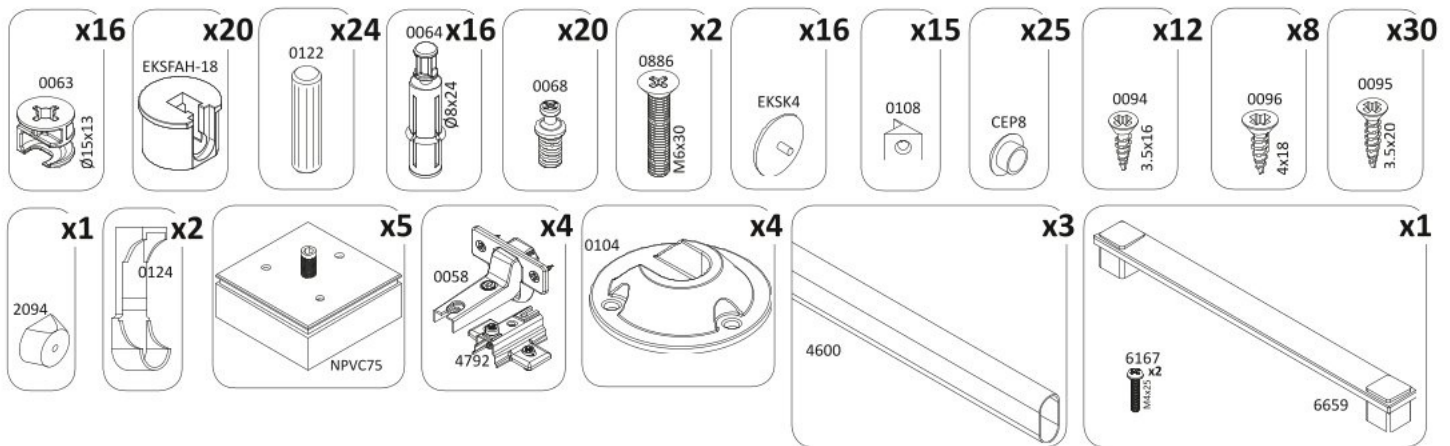

Rohová šatní skříň II SLOANE

6

10

11

16

17

18

20