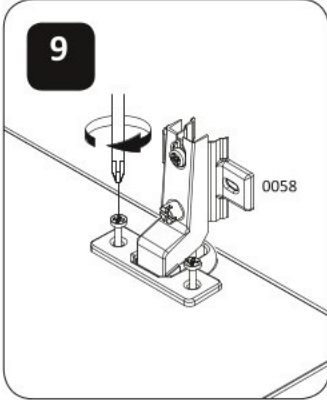

Rohová šatní skříň II SLOANE

6

10

11

16

17

18

20