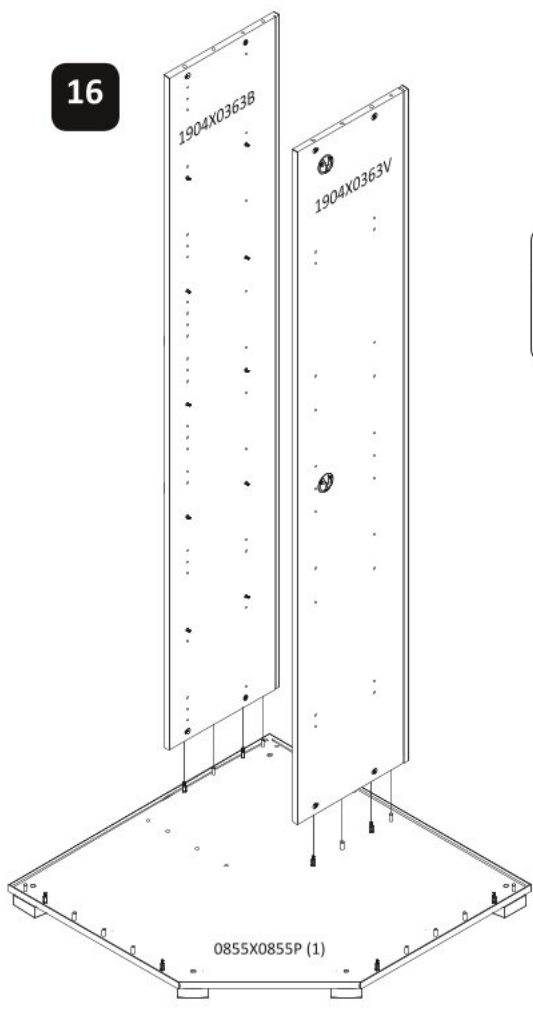

Rohová šatní skříň II SLOANE

6

10

11

16

17

18

20

19

21

22

23

24

25