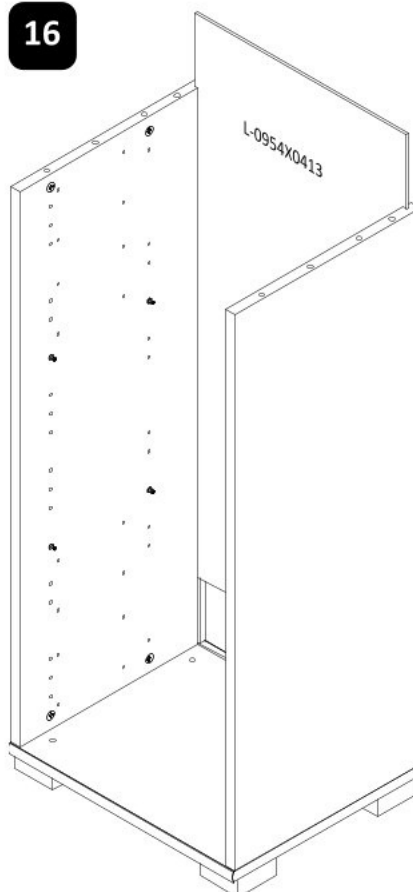

# Nízka skříňka SLOANE

opt **A**

opt **B**

**1**

**2**

**3**

**4**

**5**

**6**

18

A

B

19

A

B

22

23

24

25

26

0094  
3.5x16

0095  
Ø2x5

27