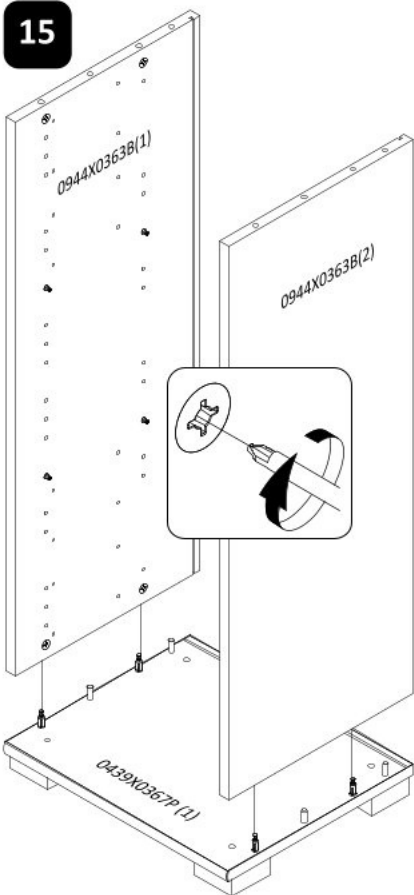

# Nízka skříňka SLOANE

opt **A**

opt **B**

**1**

**2**

**3**

**4**

**5**

**6**

18

A

B

19

A

B

22

23

24

25

26

0094  
3.5x16

0095  
Ø2x5

27