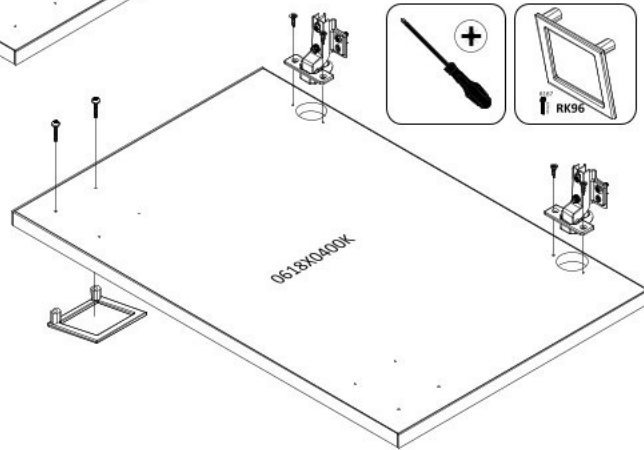

# Nízka skříňka SLOANE

opt **A**

opt **B**

**1**

**2**

**3**

**4**

**5**

**6**

18

A

B

19

A

B

22

23

24

25

26

0094  
3.5x16

0095  
Ø2x5

27