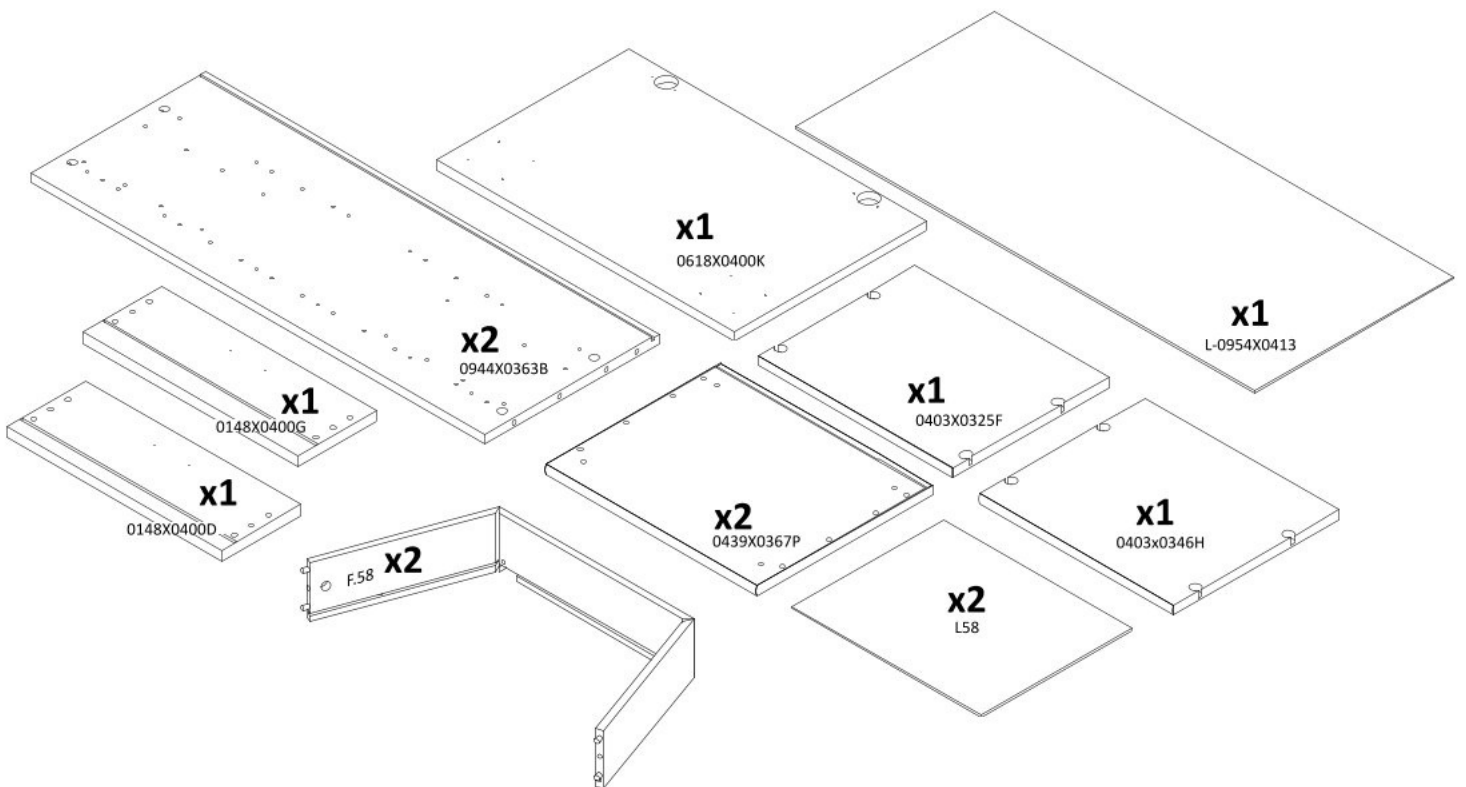

# Nízka skříňka SLOANE

opt **A**

opt **B**

**1**

**2**

**3**

**4**

**5**

**6**

18

A

B

19

A

B

22

23

24

25

26

0094  
3.5x16

0095  
Ø2x5

27