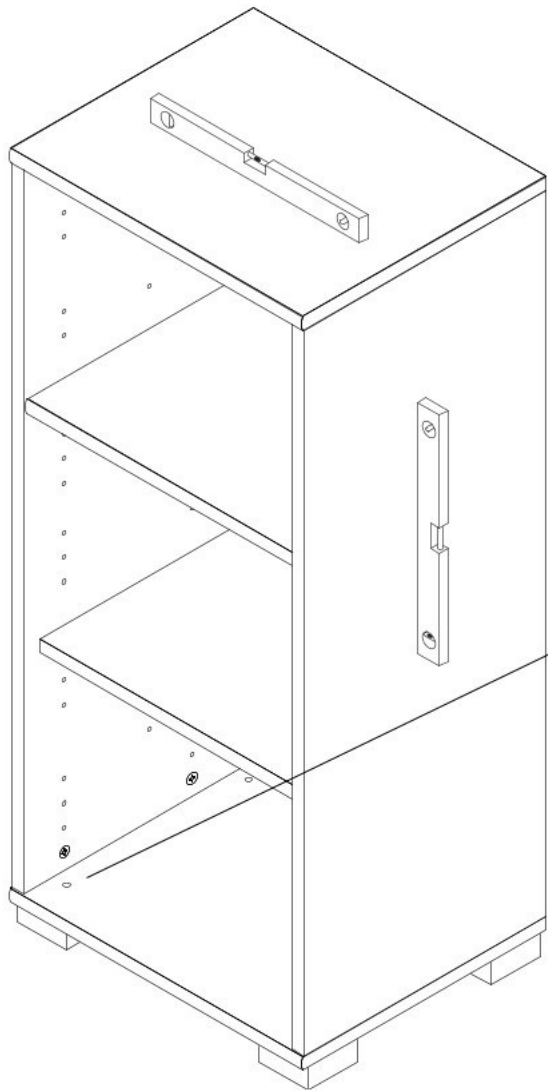

# Nízka skříňka SLOANE

opt **A**

opt **B**

**1**

**2**

**3**

**4**

**5**

**6**

18

A

B

19

A

B

22

23

24

25

26

0094  
3.5x16

0095  
Ø2x5

27