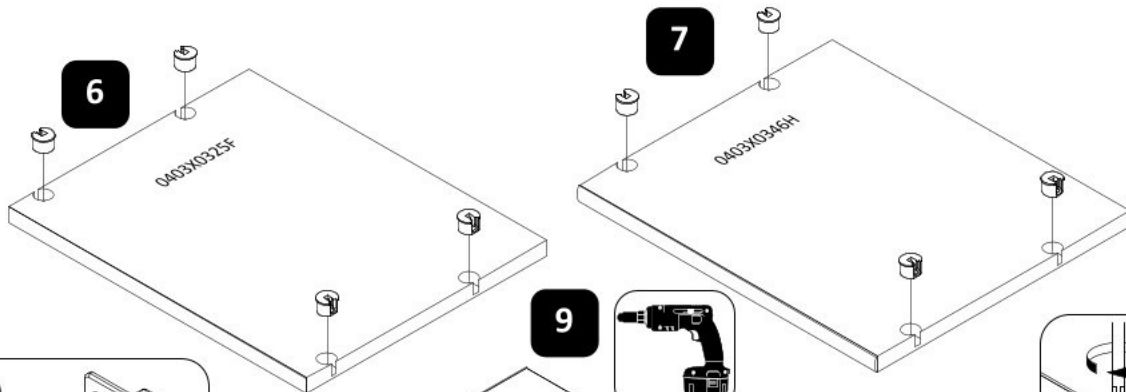

# Nízka skříňka SLOANE

opt **A**

opt **B**

**1**

**2**

**3**

**4**

**5**

**6**

18

A

B

19

A

B

22

23

24

25

26

0094  
3.5x16

0095  
Ø2x5

27