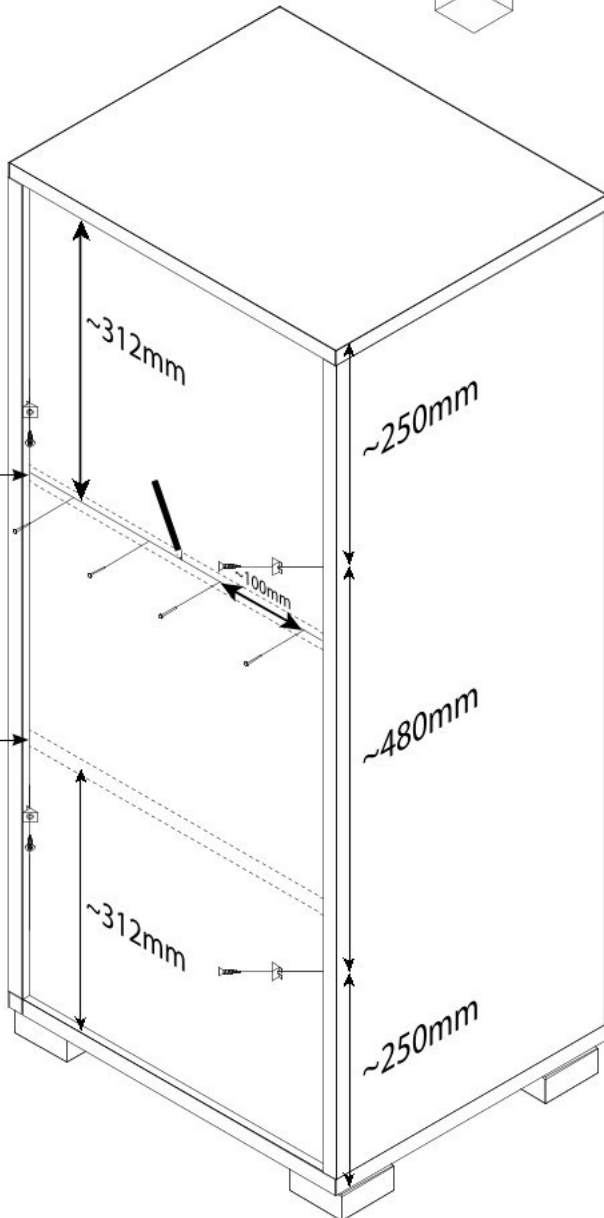

# Nízka skříňka SLOANE

opt **A**

opt **B**

**1**

**2**

**3**

**4**

**5**

**6**

18

A

B

19

A

B

22

23

24

25

26

0094  
3.5x16

0095  
Ø2x5

27