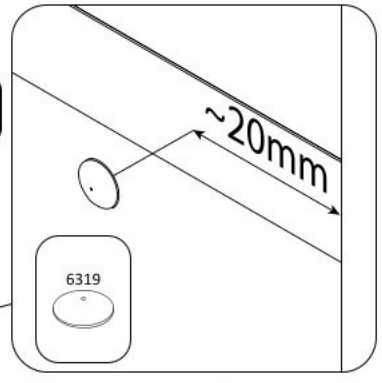

# Nízka skříňka SLOANE

opt **A**

opt **B**

**1**

**2**

**3**

**4**

**5**

**6**

18

A

B

19

A

B

22

23

24

25

26

0094  
3.5x16

0095  
Ø2x5

27