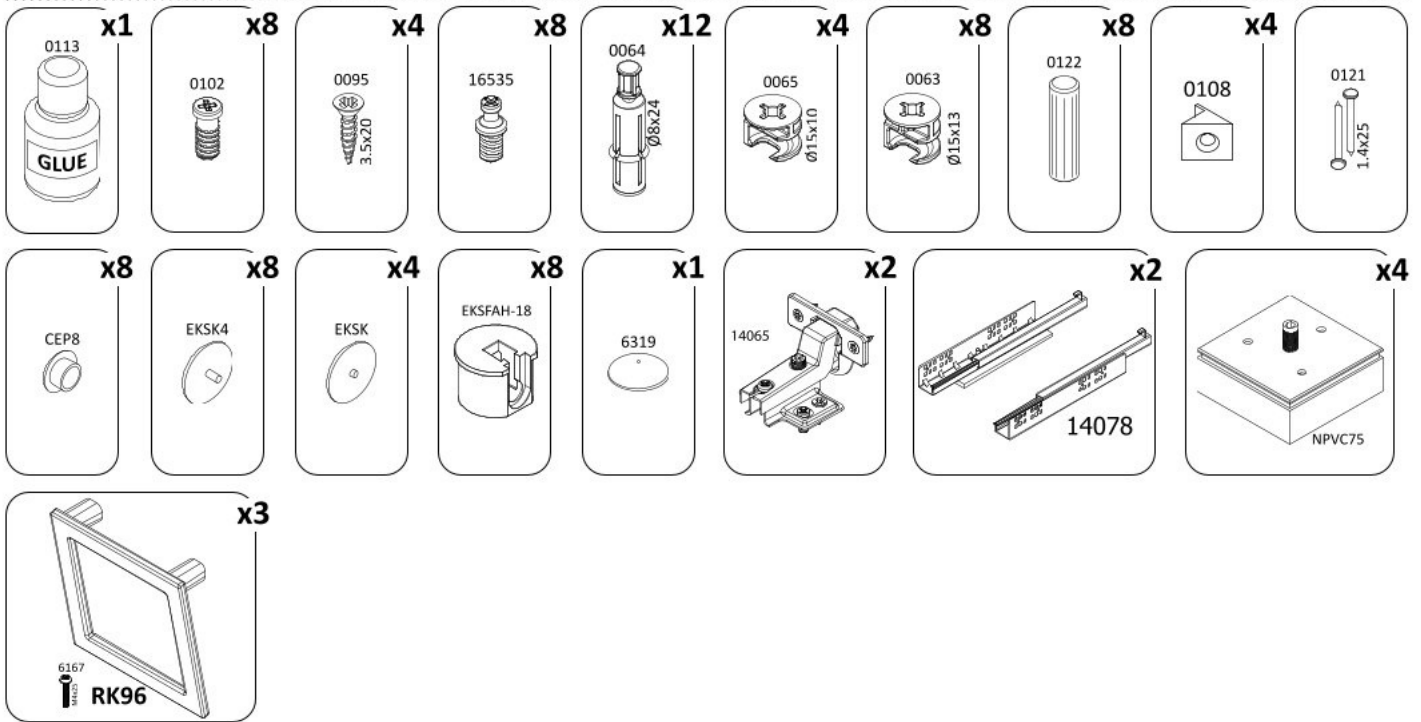

# Nízka skříňka SLOANE

opt **A**

opt **B**

**1**

**2**

**3**

**4**

**5**

**6**

18

A

B

19

A

B

22

23

24

25

26

0094  
3.5x16

0095  
Ø2x5

27