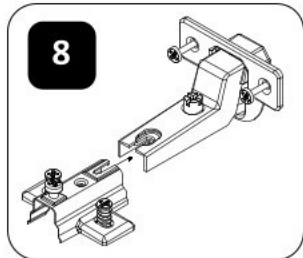

# Nízka skříňka SLOANE

opt **A**

opt **B**

**1**

**2**

**3**

**4**

**5**

**6**

18

A

B

19

A

B

22

23

24

25

26

0094  
3.5x16

0095  
Ø2x5

27