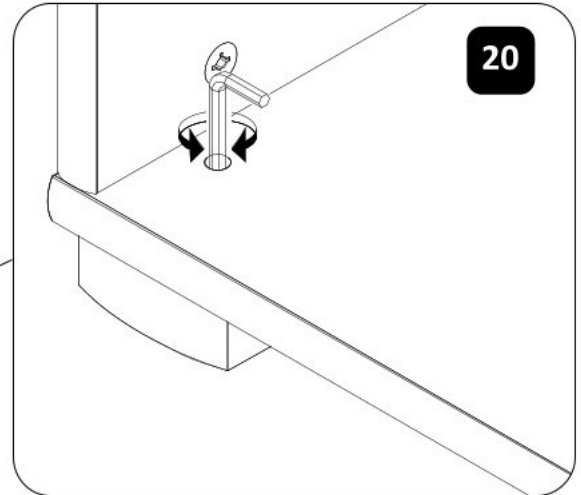

# Nízka skříňka SLOANE

opt **A**

opt **B**

**1**

**2**

**3**

**4**

**5**

**6**

18

A

B

19

A

B

22

23

24

25

26

0094  
3.5x16

0095  
Ø2x5

27