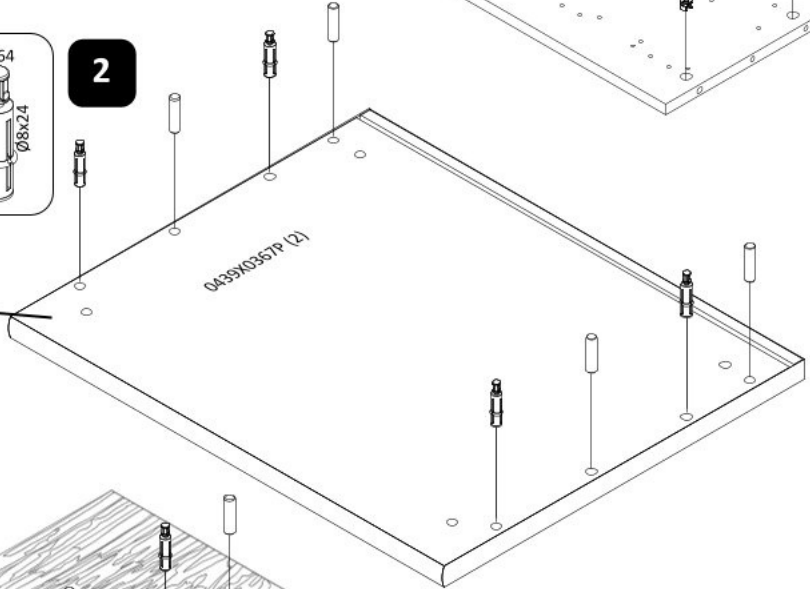

# Nízka skříňka SLOANE

opt **A**

opt **B**

**1**

**2**

**3**

**4**

**5**

**6**

18

A

B

19

A

B

22

23

24

25

26

0094  
3.5x16

0095  
Ø2x5

27