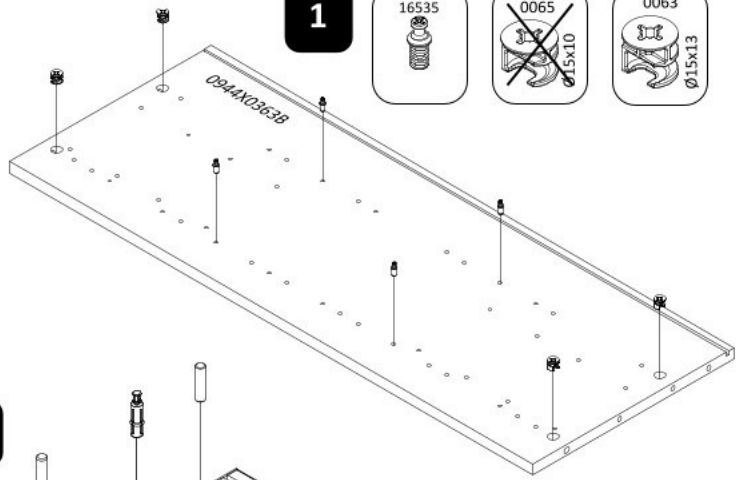

# Nízka skříňka SLOANE

opt **A**

opt **B**

**1**

**2**

**3**

**4**

**5**

**6**

18

A

B

19

A

B

22

23

24

25

26

0094  
3.5x16

0095  
Ø2x5

27