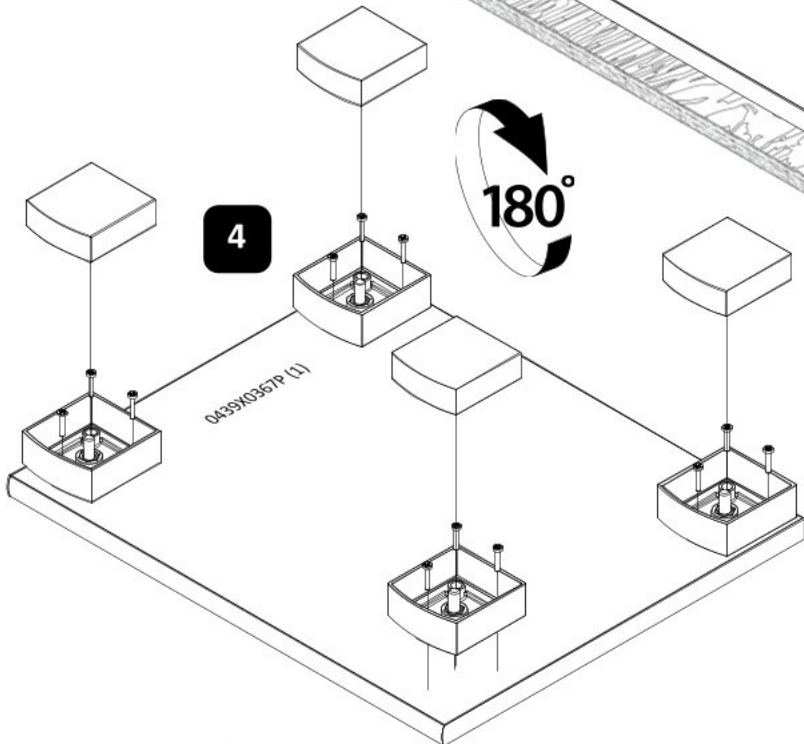

# Nízka skříňka SLOANE

opt **A**

opt **B**

**1**

**2**

**3**

**4**

**5**

**6**

18

A

B

19

A

B

22

23

24

25

26

0094  
3.5x16

0095  
Ø2x5

27