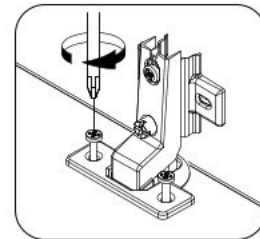

# Nízka skříňka SLOANE

opt **A**

opt **B**

**1**

**2**

**3**

**4**

**5**

**6**

18

A

B

19

A

B

22

23

24

25

26

0094  
3.5x16

0095  
Ø2x5

27