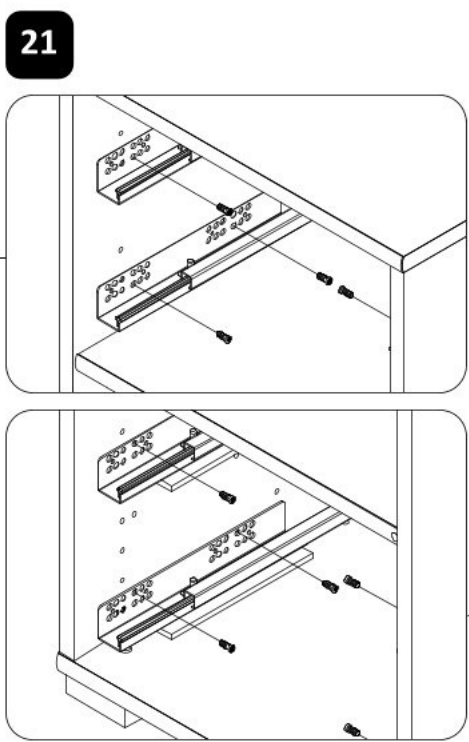

# Nízka skříňka SLOANE

opt **A**

opt **B**

**1**

**2**

**3**

**4**

**5**

**6**

18

A

B

19

A

B

22

23

24

25

26

0094  
3.5x16

0095  
Ø2x5

27