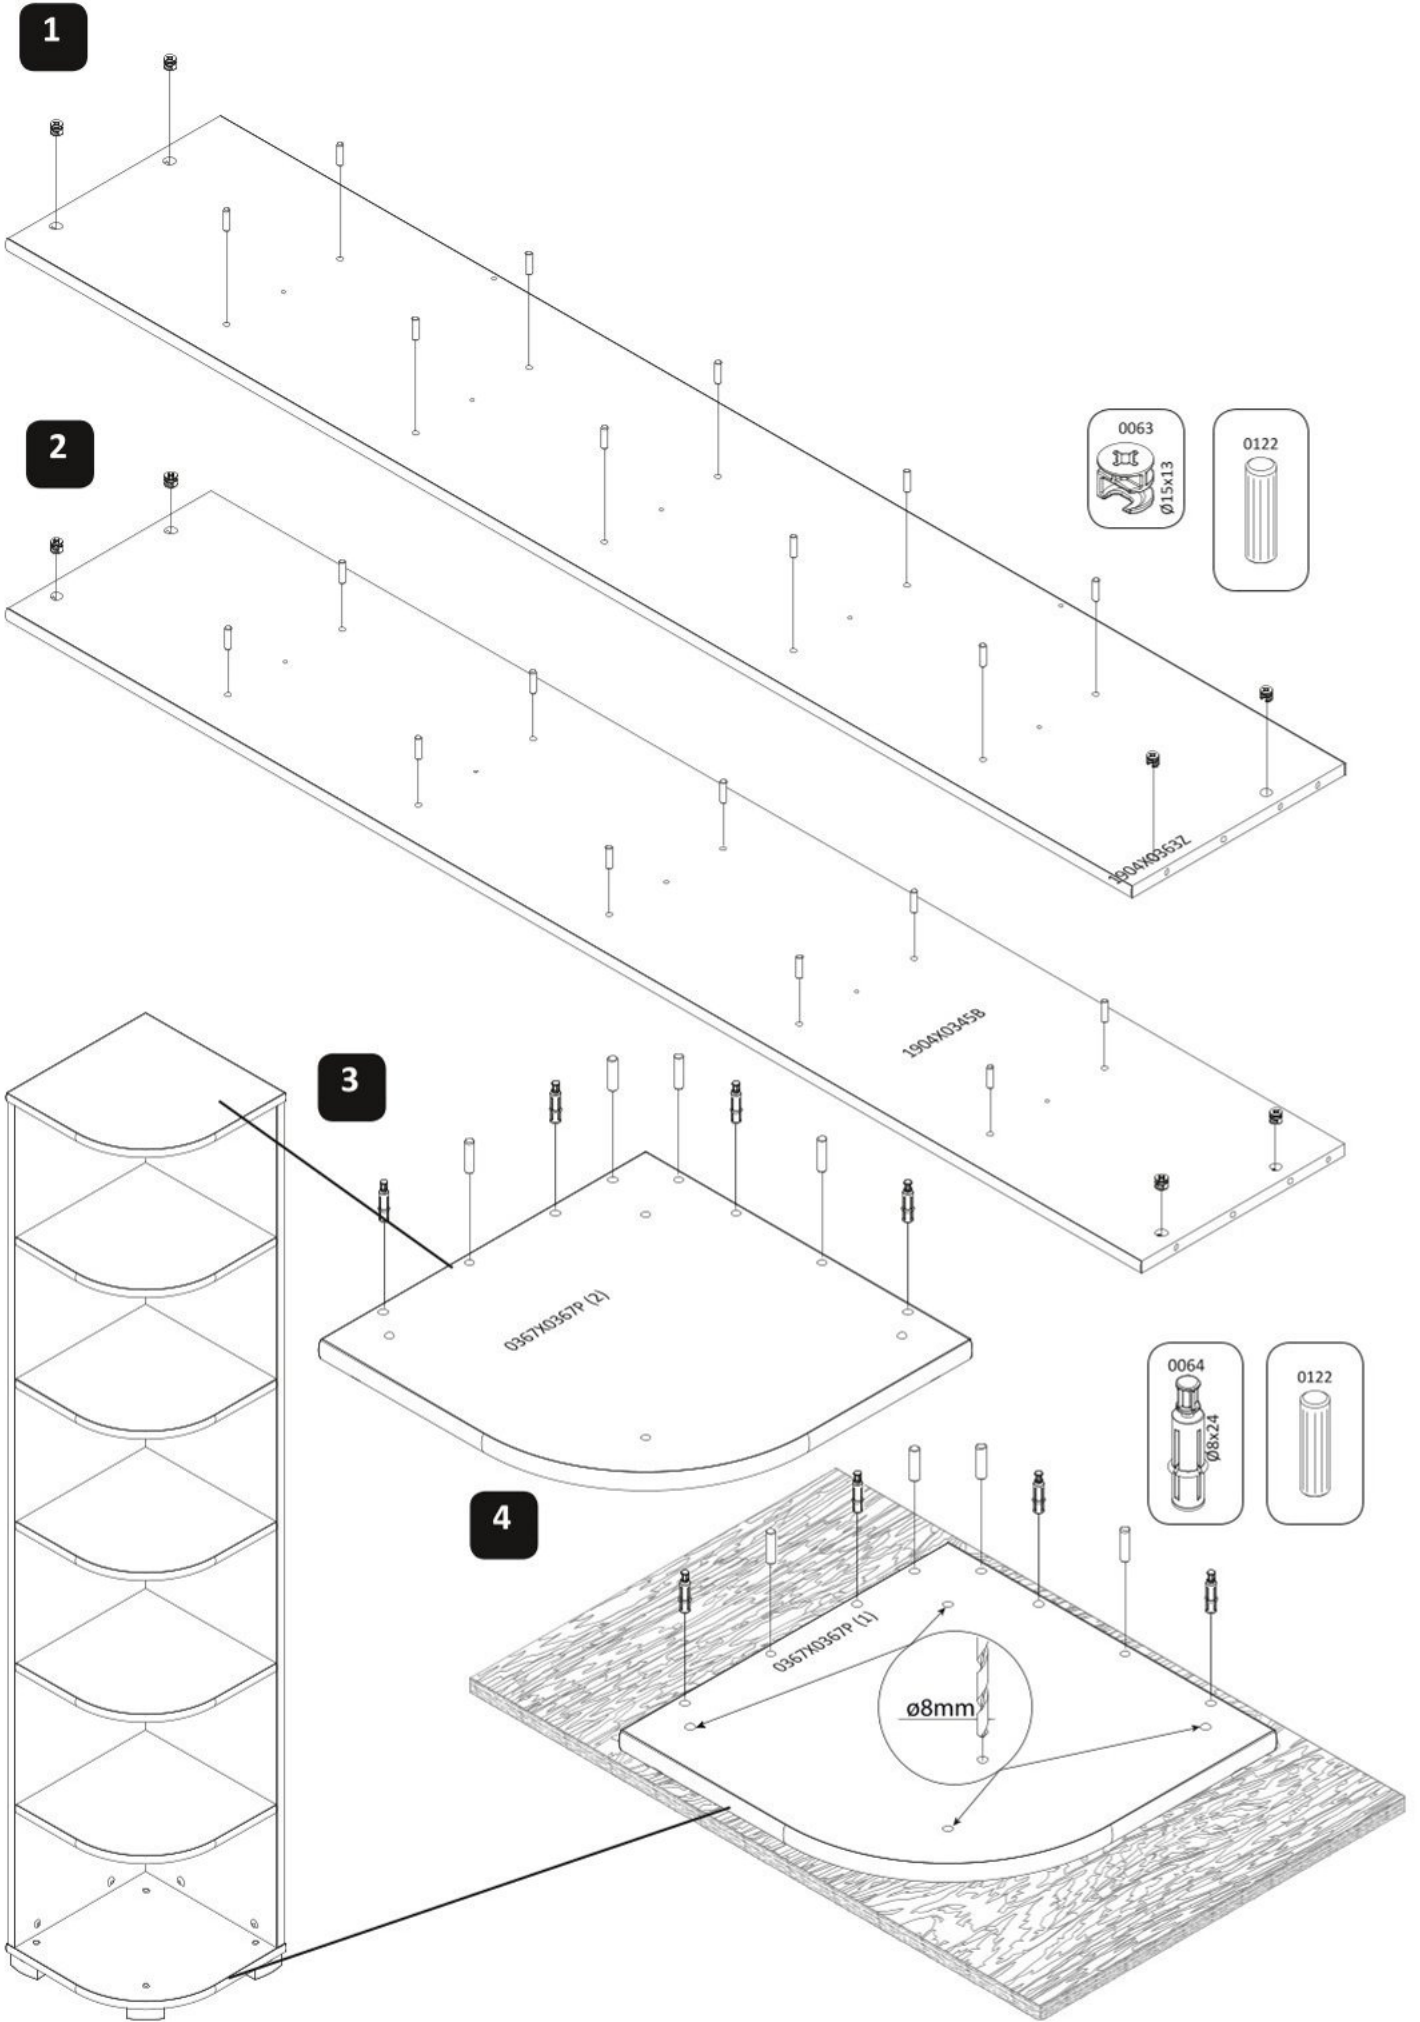

Rohový policový regál SLOANE

РУССКИЙ
Важная информация
Внимательно прочитайте.
Сохраните эту информацию.

ВНИМАНИЕ

Крепежные средства для крепления к стене не прилагаются, для разных материалов стен требуются различные крепления. Используйте крепежные средства, подходящие для материала стен в Вашем доме. Если Вы не уверены, какой тип креплений подходит к данному материалу, обратитесь в специализированный магазин.