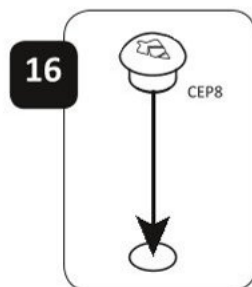

Rohový policový regál SLOANE

РУССКИЙ
Важная информация
Внимательно прочитайте.
Сохраните эту информацию.

ВНИМАНИЕ

Крепежные средства для крепления к стене не прилагаются, для разных материалов стен требуются различные крепления. Используйте крепежные средства, подходящие для материала стен в Вашем доме. Если Вы не уверены, какой тип креплений подходит к данному материалу, обратитесь в специализированный магазин.