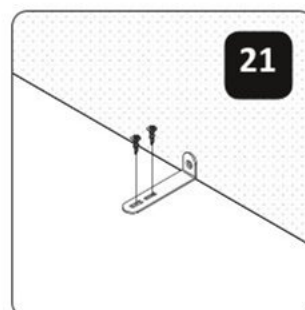

Rohový policový regál SLOANE

РУССКИЙ
Важная информация
Внимательно прочитайте.
Сохраните эту информацию.

ВНИМАНИЕ

Крепежные средства для крепления к стене не прилагаются, для разных материалов стен требуются различные крепления. Используйте крепежные средства, подходящие для материала стен в Вашем доме. Если Вы не уверены, какой тип креплений подходит к данному материалу, обратитесь в специализированный магазин.