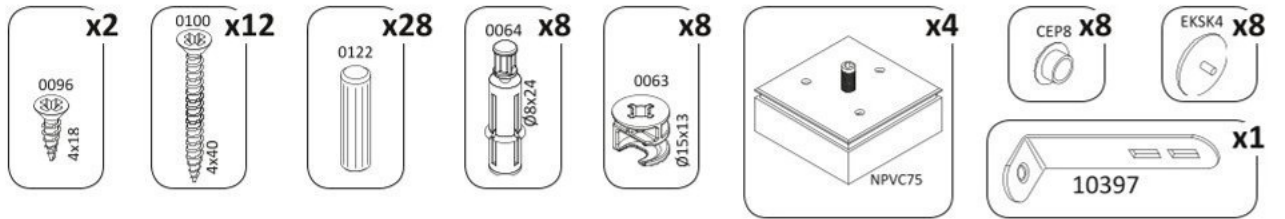

Rohový policový regál SLOANE

РУССКИЙ
Важная информация
Внимательно прочитайте.
Сохраните эту информацию.

ВНИМАНИЕ

Крепежные средства для крепления к стене не прилагаются, для разных материалов стен требуются различные крепления. Используйте крепежные средства, подходящие для материала стен в Вашем доме. Если Вы не уверены, какой тип креплений подходит к данному материалу, обратитесь в специализированный магазин.