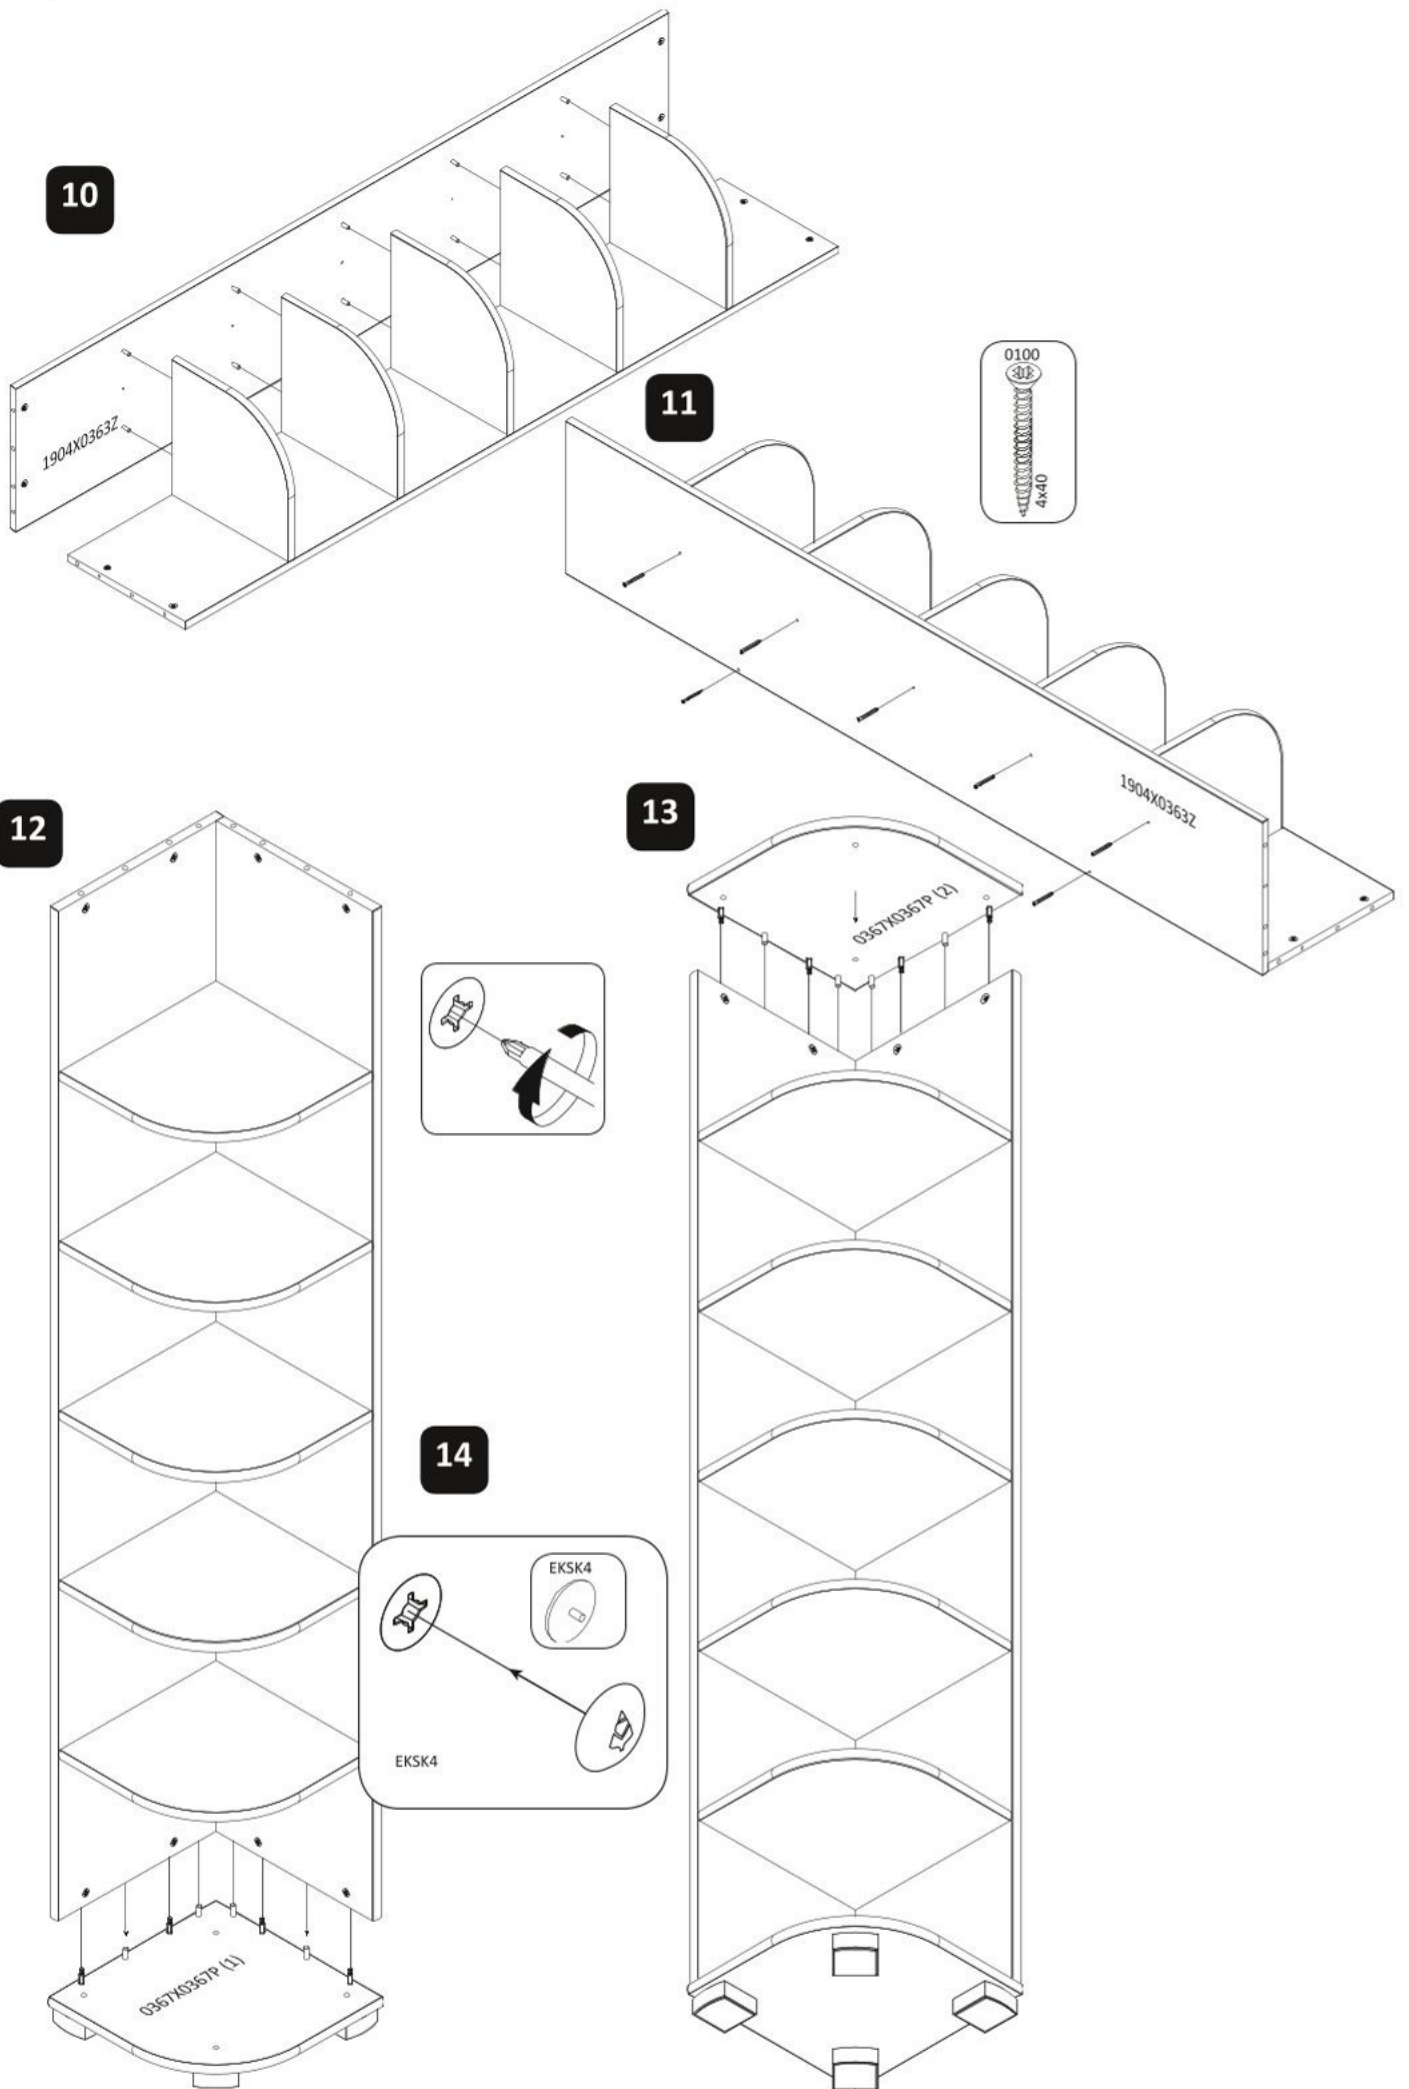

Rohový policový regál SLOANE

РУССКИЙ
Важная информация
Внимательно прочитайте.
Сохраните эту информацию.

ВНИМАНИЕ

Крепежные средства для крепления к стене не прилагаются, для разных материалов стен требуются различные крепления. Используйте крепежные средства, подходящие для материала стен в Вашем доме. Если Вы не уверены, какой тип креплений подходит к данному материалу, обратитесь в специализированный магазин.