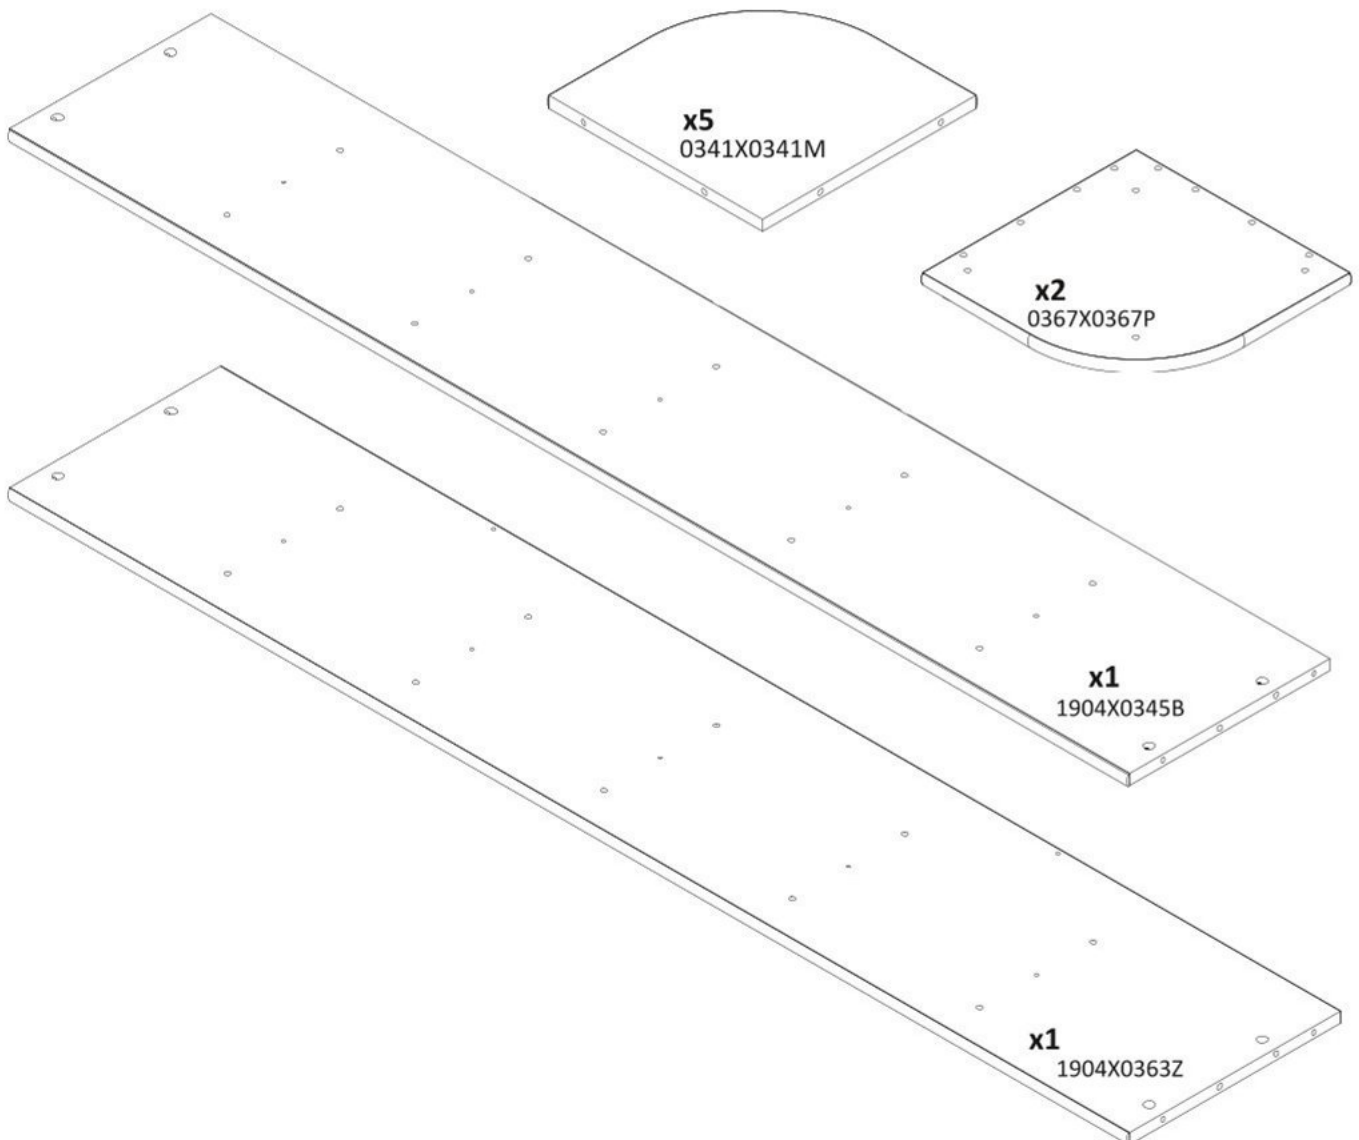

Rohový policový regál SLOANE

РУССКИЙ
Важная информация
Внимательно прочитайте.
Сохраните эту информацию.

ВНИМАНИЕ

Крепежные средства для крепления к стене не прилагаются, для разных материалов стен требуются различные крепления. Используйте крепежные средства, подходящие для материала стен в Вашем доме. Если Вы не уверены, какой тип креплений подходит к данному материалу, обратитесь в специализированный магазин.