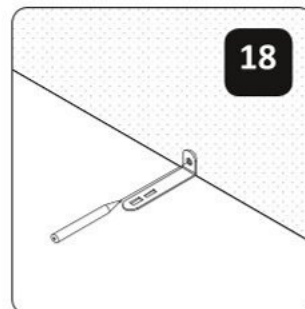

Rohový policový regál SLOANE

РУССКИЙ
Важная информация
Внимательно прочитайте.
Сохраните эту информацию.

ВНИМАНИЕ

Крепежные средства для крепления к стене не прилагаются, для разных материалов стен требуются различные крепления. Используйте крепежные средства, подходящие для материала стен в Вашем доме. Если Вы не уверены, какой тип креплений подходит к данному материалу, обратитесь в специализированный магазин.