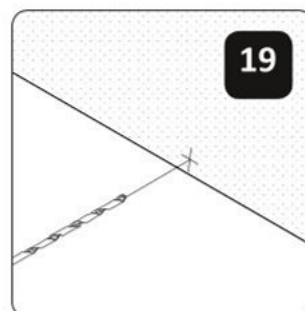

Rohový policový regál SLOANE

РУССКИЙ
Важная информация
Внимательно прочитайте.
Сохраните эту информацию.

ВНИМАНИЕ

Крепежные средства для крепления к стене не прилагаются, для разных материалов стен требуются различные крепления. Используйте крепежные средства, подходящие для материала стен в Вашем доме. Если Вы не уверены, какой тип креплений подходит к данному материалу, обратитесь в специализированный магазин.