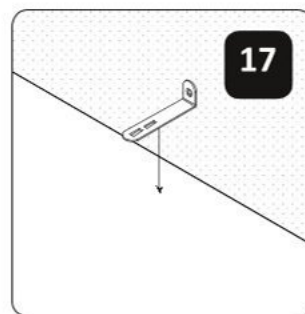

Rohový policový regál SLOANE

РУССКИЙ
Важная информация
Внимательно прочитайте.
Сохраните эту информацию.

ВНИМАНИЕ

Крепежные средства для крепления к стене не прилагаются, для разных материалов стен требуются различные крепления. Используйте крепежные средства, подходящие для материала стен в Вашем доме. Если Вы не уверены, какой тип креплений подходит к данному материалу, обратитесь в специализированный магазин.