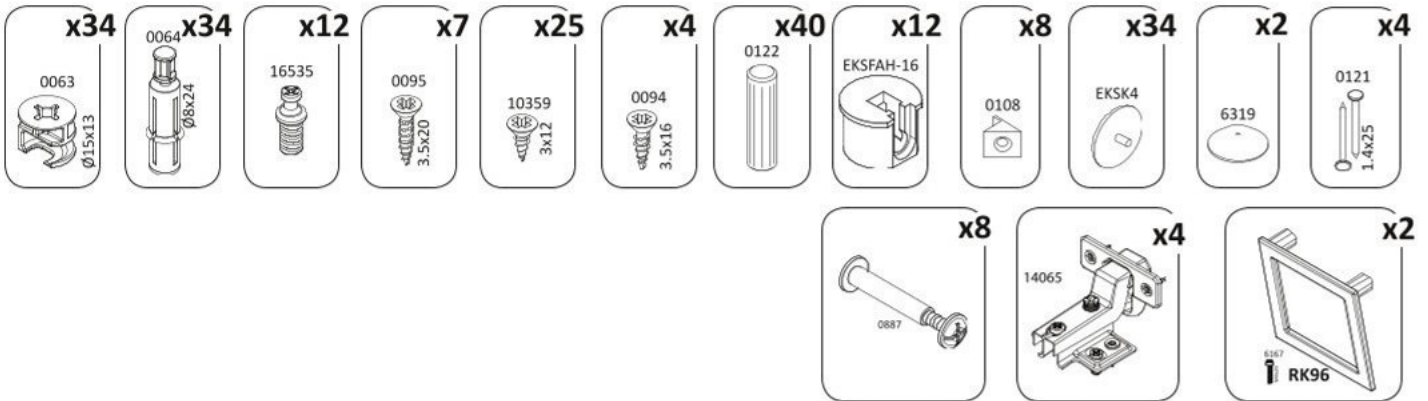

Malé závěsné skříňky SLOANE

1

2

3

4

5

6

7

15

16

17

18

19

20

21

22