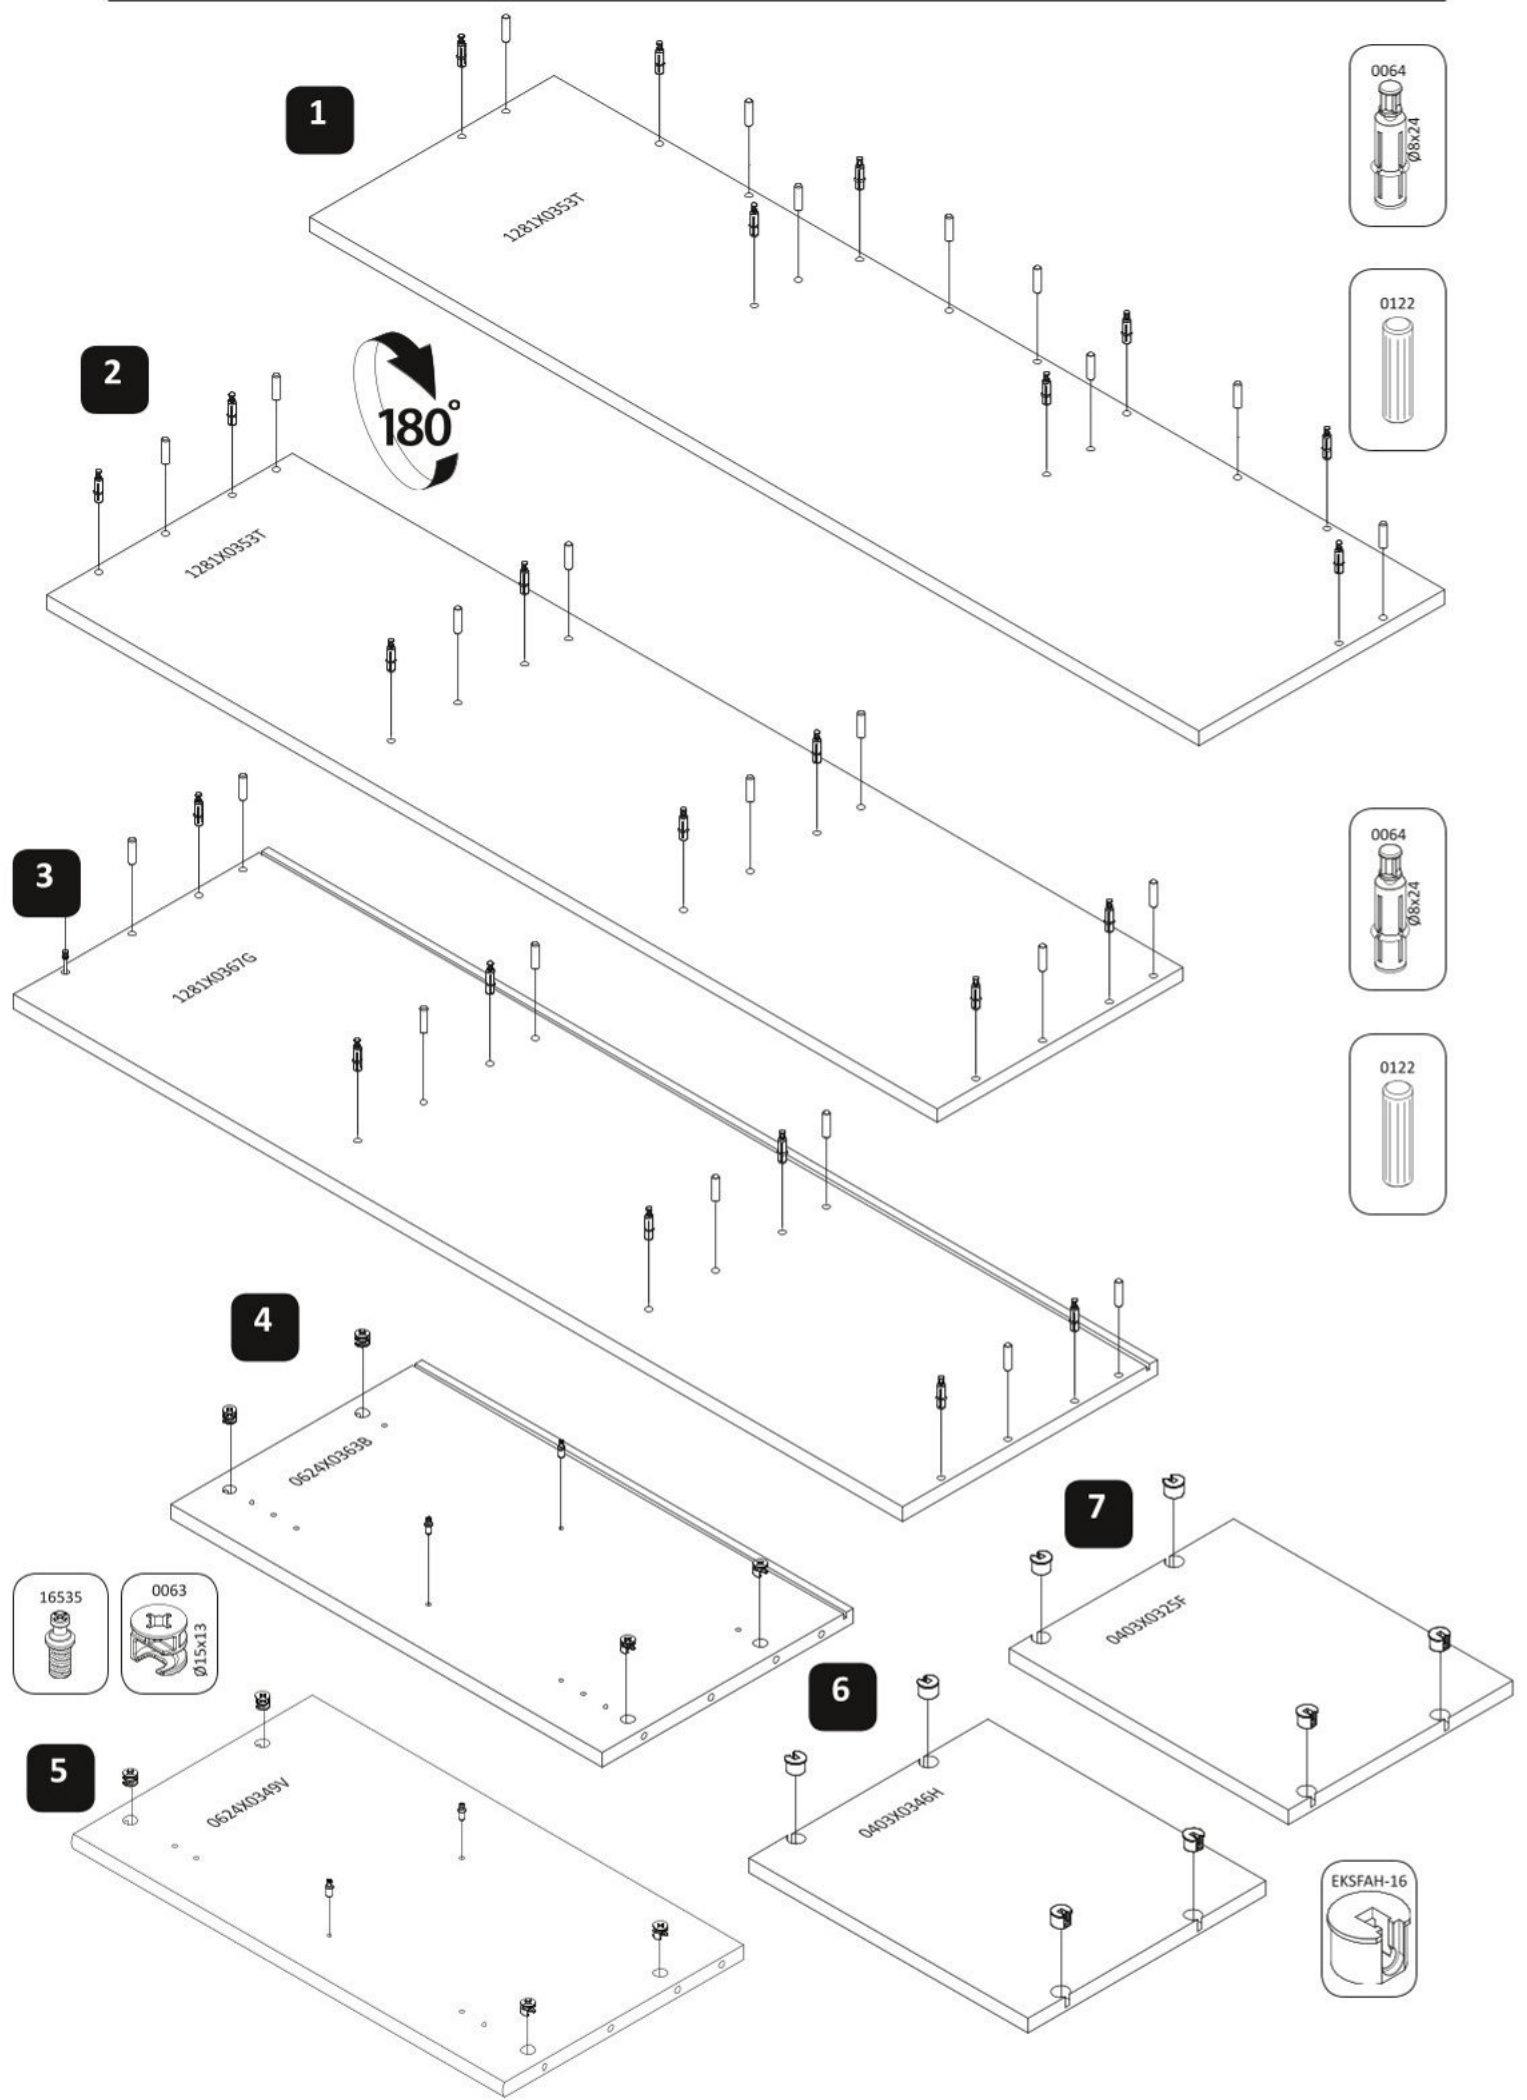

Malé závěsné skříňky SLOANE

1

2

3

4

5

6

7

15

16

17

18

19

20

21

22

25

0618X0400K(1)

0618X0400K(2)