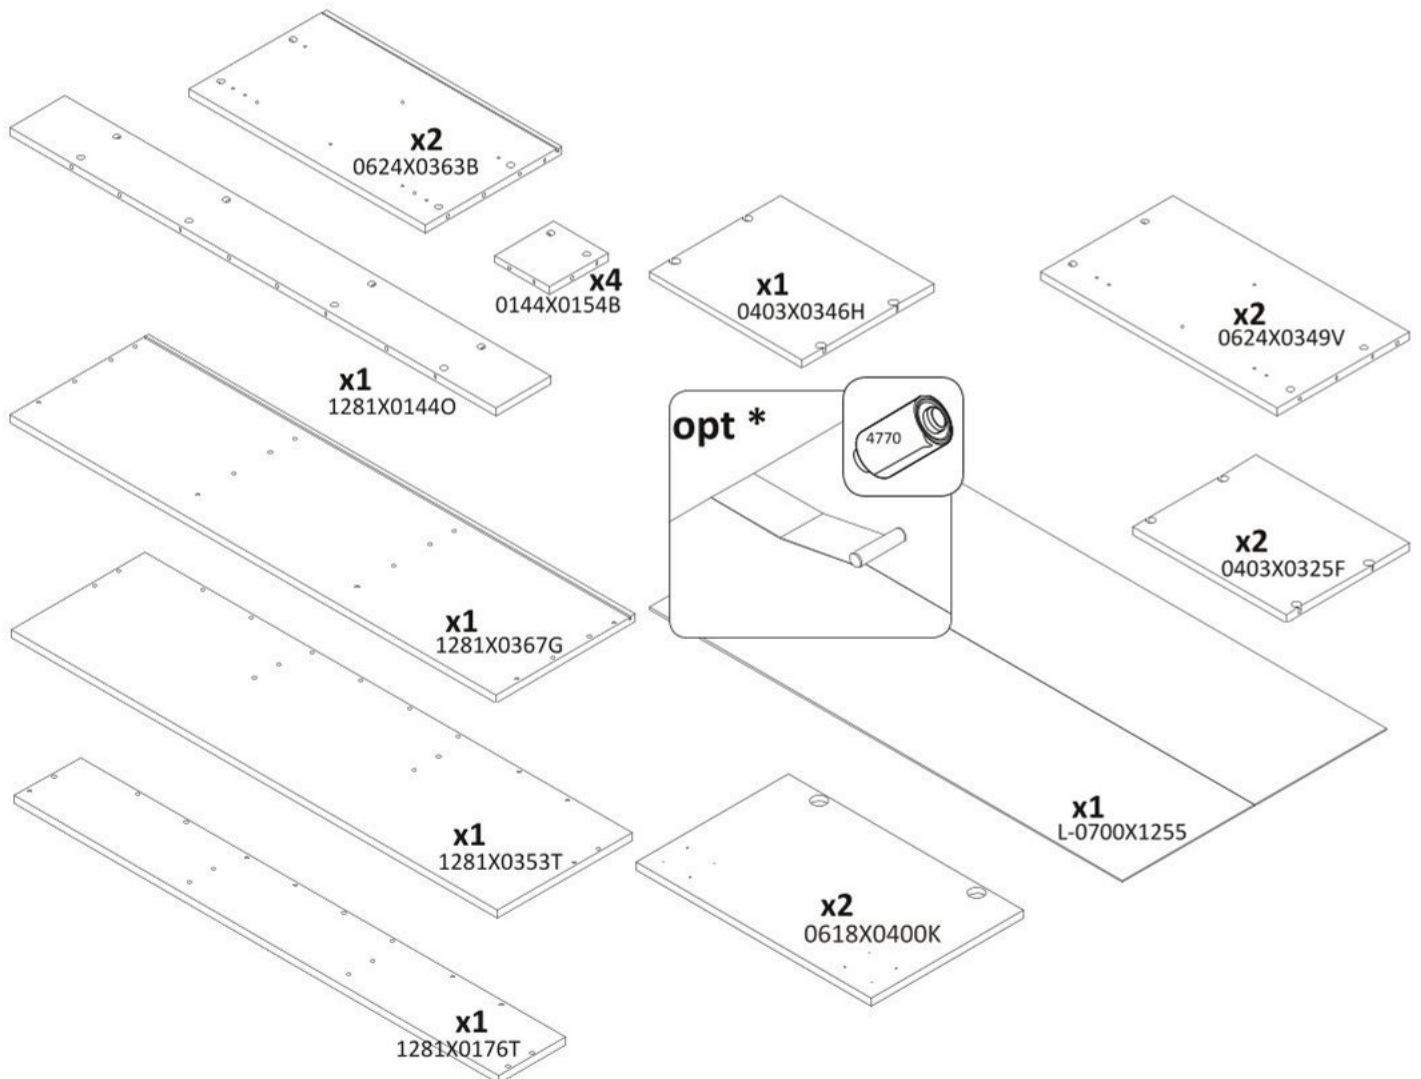

Malé závěsné skříňky SLOANE

1

2

3

4

5

6

7

15

16

17

18

19

20

21

22

25

0618X0400K(1)

0618X0400K(2)