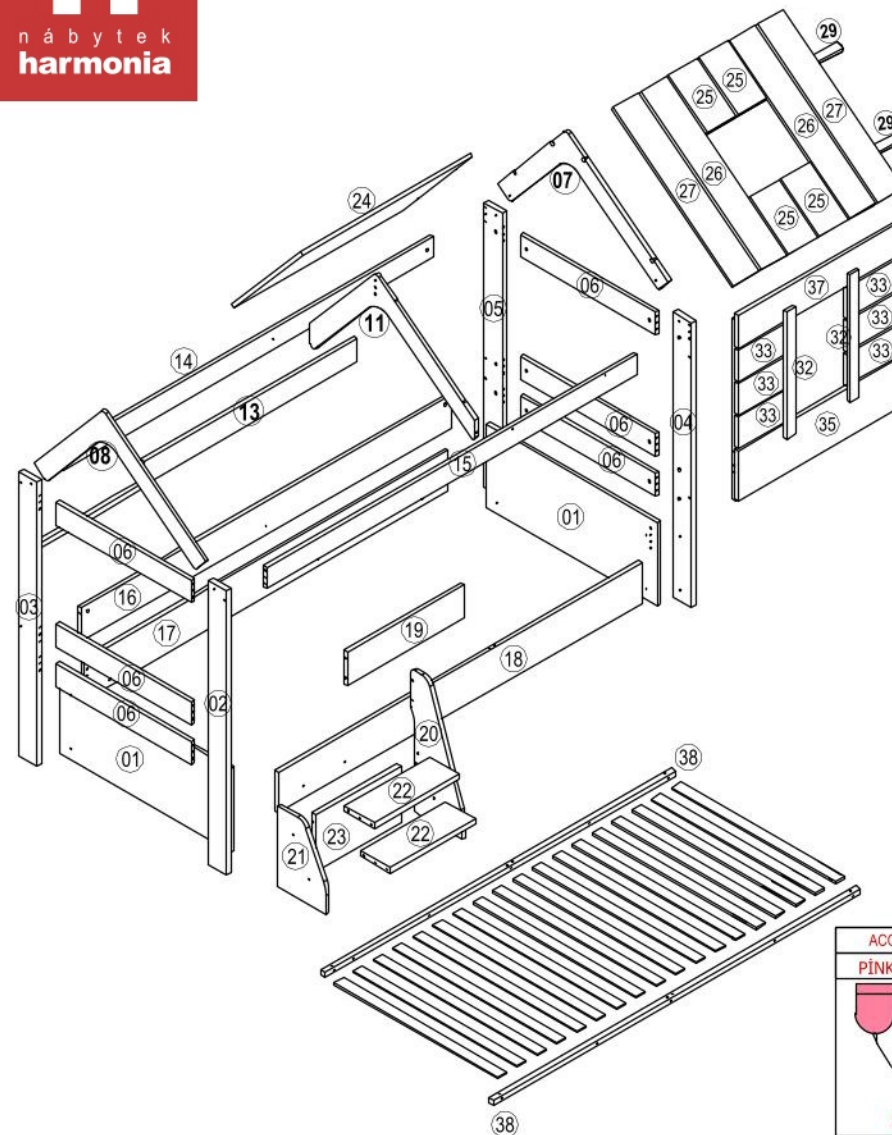

Domeçková postel

90x200

BOOM

<p>ACCESSORIE NO : 031 KARYOLA MENTEŞE</p>  <p>4 ADET</p>	<p>ACCESSORIE NO : 114 M6*15 YSB VİDA</p>  <p>18 ADET</p>	<p>ACCESSORIE NO : 002 TİTUS MİNİFIX GÖVDE</p>  <p>27 ADET</p>	<p>ACCESSORIE NO : 041 MİNİFIX ARA MİL(68mm)</p>  <p>13 ADET</p>	<p>ACCESSORIE NO : 510 Ø15 METAL SİLİNDİRİK SOMUN</p>  <p>15 ADET</p>
--	--	---	---	--