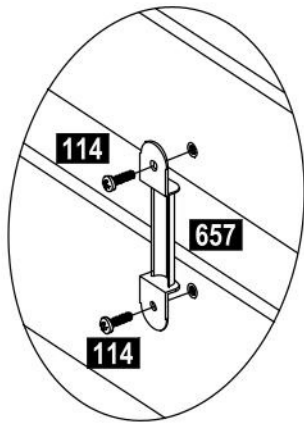

--	--	--	--	--

--	--	--	--	--

PLEASE ORDER THE ACCESSORIES ACCORDING TO THE REFERENCE NUMBER ON THE DRAWING(EXAMPLE ACCESSORIE NO-008 RAFİX MİL 1.PCS.)

NO	ADET/PCS	ÖLÇÜ/DIMENSIONS	NO	ADET/PCS	ÖLÇÜ/DIMENSIONS	NO	ADET/PCS	ÖLÇÜ/DIMENSIONS
01	2	400 X 946	14	1	2046 X 100	24	1	940 X 588
02	1	1363 X 100	15	1	2046 X 100	25	4	273 X 161
03	1	1363 X 100	16	1	2046 X 160	26	2	846 X 147
04	1	1363 X 100	17	1	2010 X 196	27	2	846 X 147
05	1	1363 X 100	18	1	2010 X 196	29	2	896 X 64
06	6	746 X 110	19	1	644 X 160	30	1	867 X 80
07	1	721 X 617	20	1	676 X 285	31	1	828 X 50
08	1	721 X 617	21	1	387 X 266	32	2	610 X 50
11	1	756 X 667	22	2	470 X 166	33	6	300 X 155
13	1	1178 X 112	23	1	470 X 270	35	1	900 X 241
						37	1	900 X 160
						38	2	1944 X 35

PLEASE ORDER THE SPARE PARTS ACCORDING TO THE REFERENCE NUMBER ON THE DRAWING

1

2

041		002	
	6x		12x

004	
	12x

002	
-----	--

--

3

113

16x

8

9

10

238

4x

131

1x

563

2x

<p>004</p> <p>4x</p>	<p>510</p> <p>1x</p>	<p>125</p> <p>1x</p>
<p>131</p> <p>1x</p>	<p>001</p> <p>1x</p>	<p>002</p> <p>1x</p>

12

563

4x

13