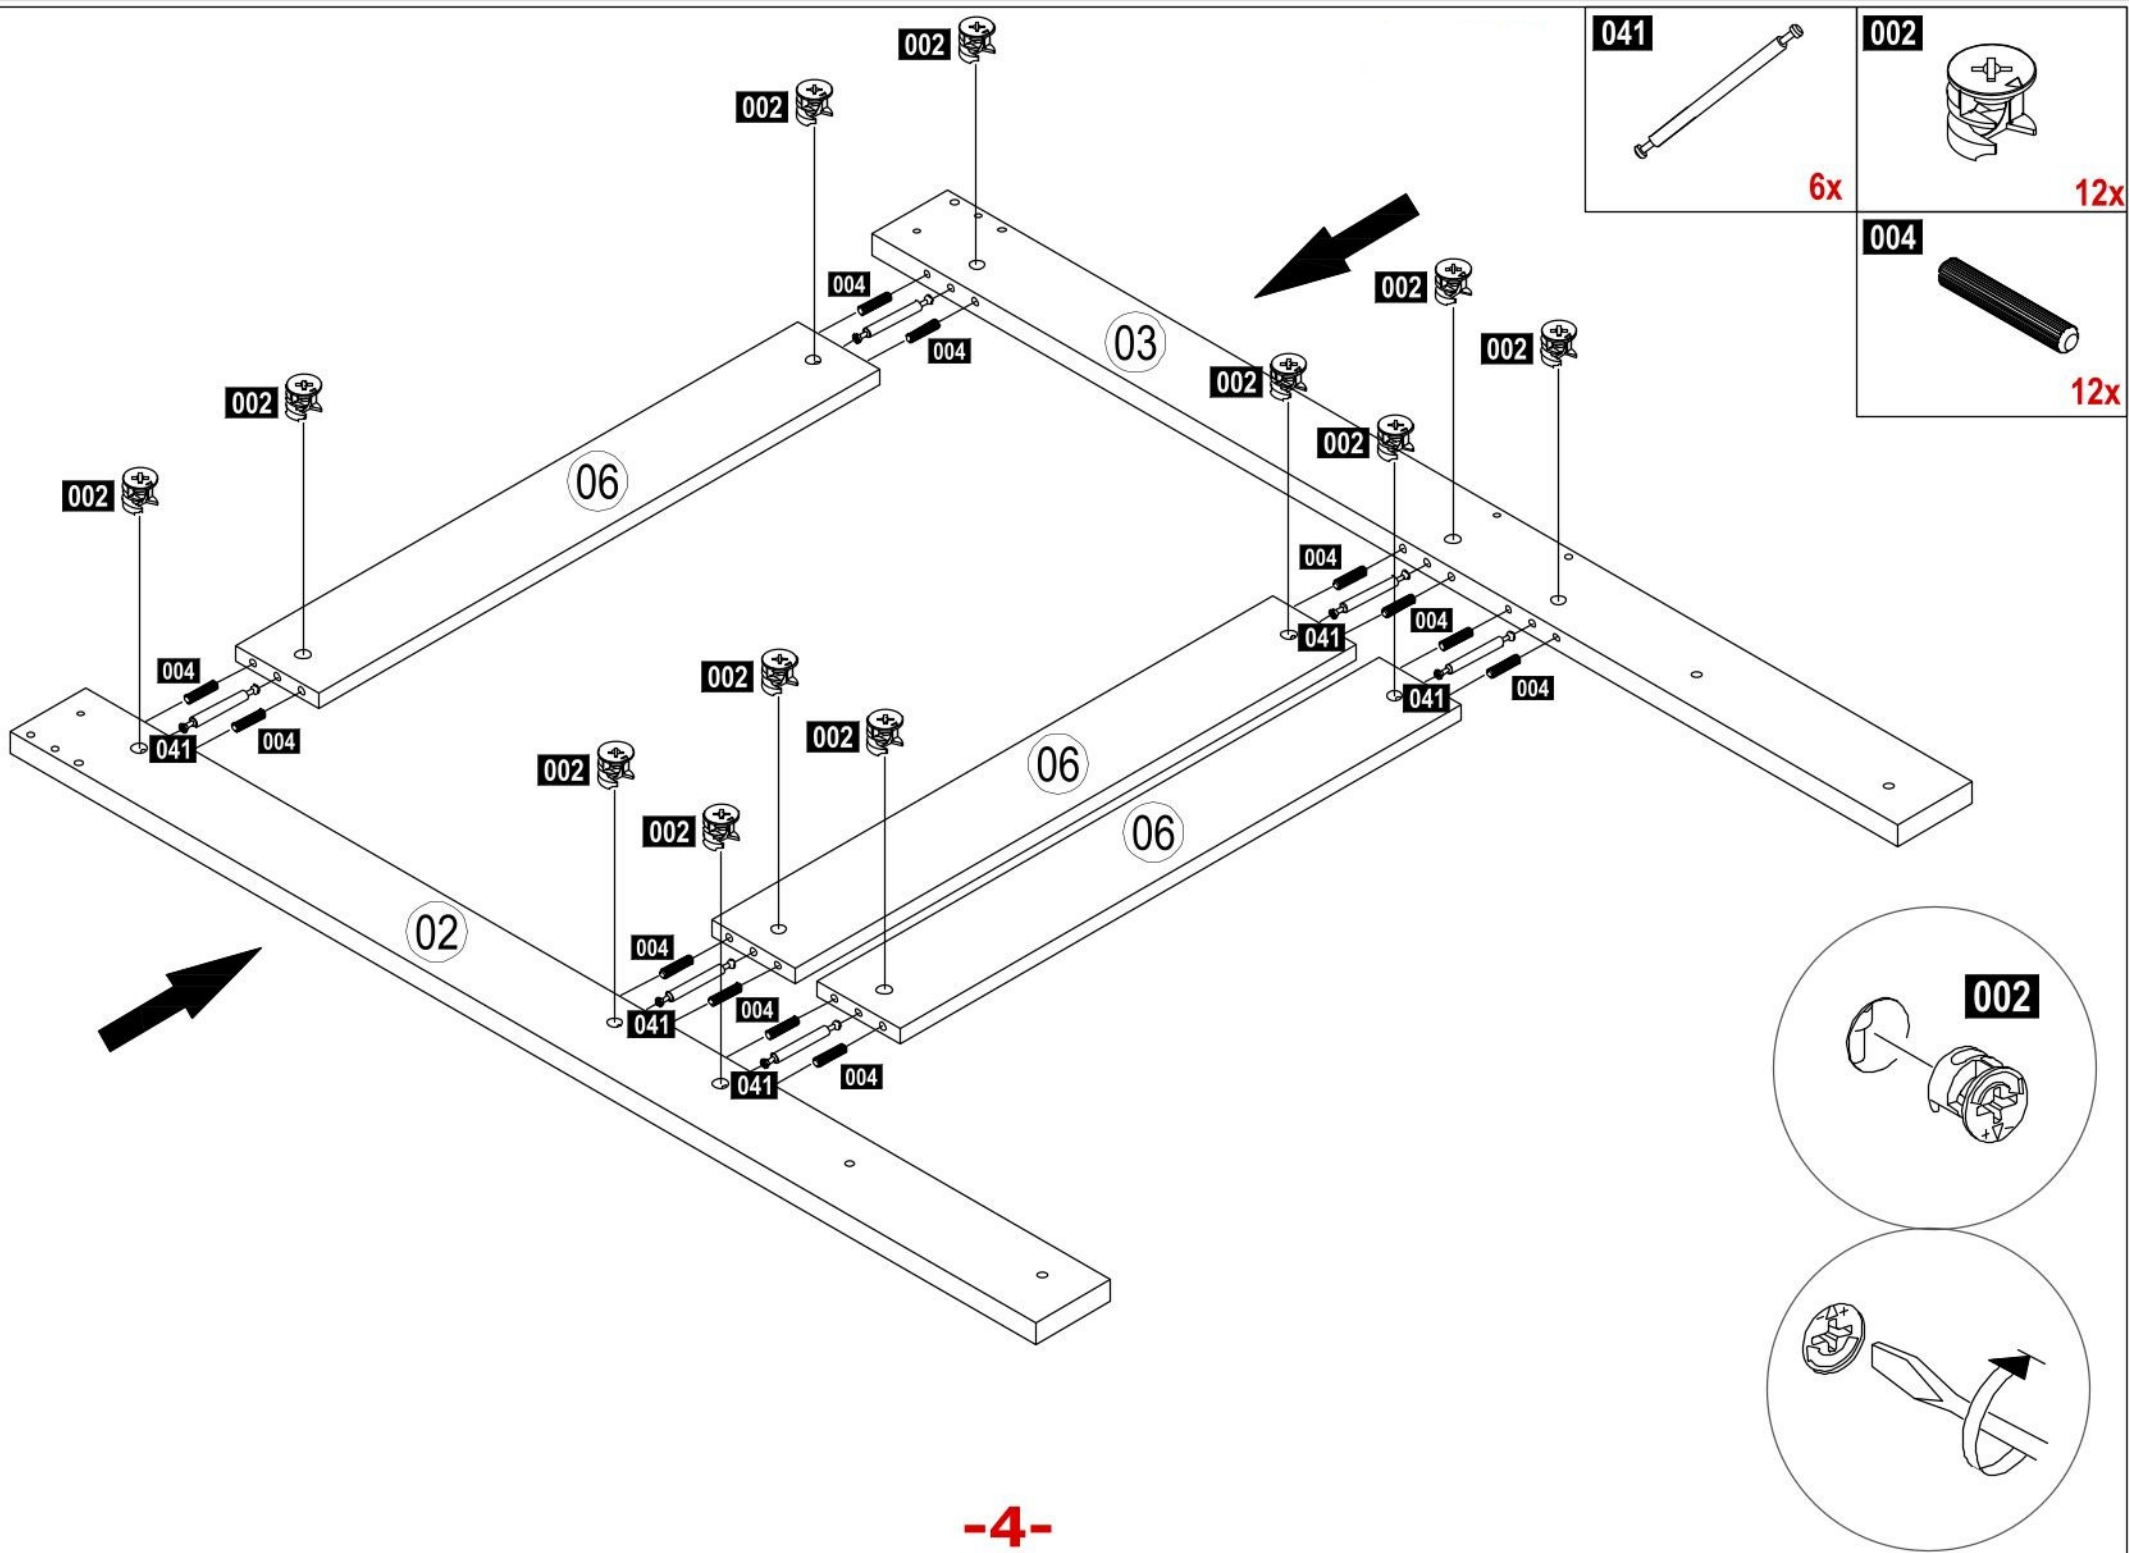

--	--	--	--	--

--	--	--	--	--

PLEASE ORDER THE ACCESSORIES ACCORDING TO THE REFERENCE NUMBER ON THE DRAWING(EXAMPLE ACCESSORIE NO-008 RAFİX MİL 1.PCS.)

NO	ADET/PCS	ÖLÇÜ/DIMENSIONS	NO	ADET/PCS	ÖLÇÜ/DIMENSIONS	NO	ADET/PCS	ÖLÇÜ/DIMENSIONS
01	2	400 X 946	14	1	2046 X 100	24	1	940 X 588
02	1	1363 X 100	15	1	2046 X 100	25	4	273 X 161
03	1	1363 X 100	16	1	2046 X 160	26	2	846 X 147
04	1	1363 X 100	17	1	2010 X 196	27	2	846 X 147
05	1	1363 X 100	18	1	2010 X 196	29	2	896 X 64
06	6	746 X 110	19	1	644 X 160	30	1	867 X 80
07	1	721 X 617	20	1	676 X 285	31	1	828 X 50
08	1	721 X 617	21	1	387 X 266	32	2	610 X 50
11	1	756 X 667	22	2	470 X 166	33	6	300 X 155
13	1	1178 X 112	23	1	470 X 270	35	1	900 X 241
						37	1	900 X 160
						38	2	1944 X 35

PLEASE ORDER THE SPARE PARTS ACCORDING TO THE REFERENCE NUMBER ON THE DRAWING

1

2

041		002	
	6x		12x

004	
	12x

002	
-----	--

--

3