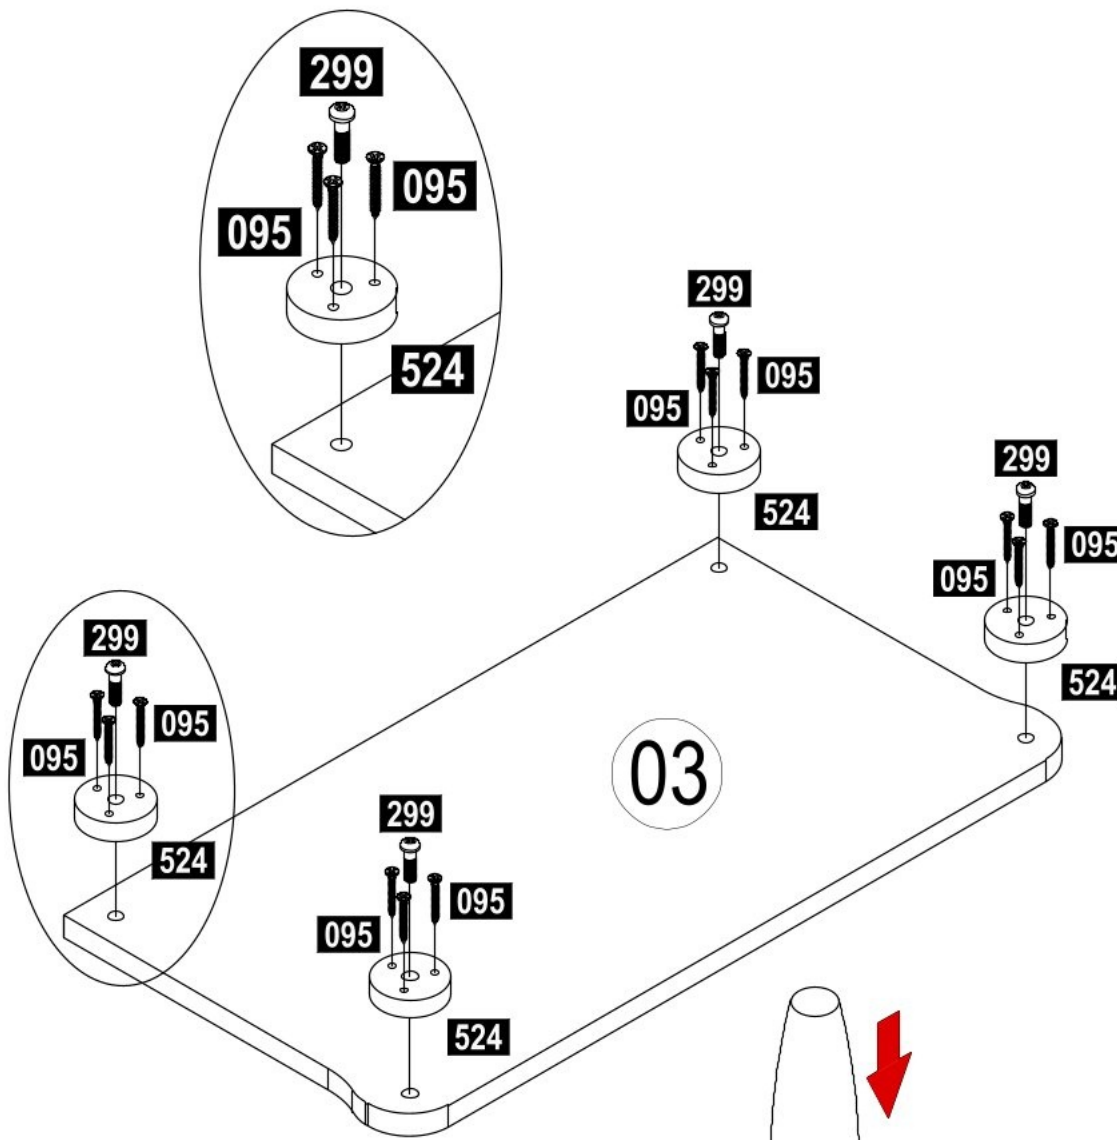

Zásuvková komoda HIPPO

<p>ACCESSORIE NO : 317 10'LUK MİNİFİK MİL</p> <p>26 ADET</p>	<p>ACCESSORIE NO : 002 TİTUS MİNİFİK GÖVDE</p> <p>26 ADET</p>	<p>ACCESSORIE NO : 020 MİNİFİK TAPA BEYAZ</p> <p>12 ADET</p>	<p>ACCESSORIE NO : 004 Ø8x30 KAVELA</p> <p>30 ADET</p>	<p>ACCESSORIE NO : 011 ARKALIK SABİTLEME 3.5x25 S.VİDASI</p> <p>8 ADET</p>
<p>ACCESSORIE NO : 406 PLS. RAF PİMİ EURO VİDALI</p> <p>6 ADET</p>	<p>ACCESSORIE NO : 120 6.3*13 MM EURO VİDA</p> <p>18 ADET</p>	<p>ACCESSORIE NO : 351 TANDEM RAY 400 (SAMET)</p> <p>3 TAKIM</p>	<p>ACCESSORIE NO : 519 Ø40 K002 KULP GRI</p> <p>6 ADET</p>	<p>ACCESSORIE NO : 533 3,9*28 MM PLS.VİDA</p> <p>6 ADET</p>
<p>ACCESSORIE NO : 524 ARDIŇ AYAK</p> <p>4 ADET</p>	<p>ACCESSORIE NO : 299 M6*25 VİDA</p> <p>4 ADET</p>	<p>ACCESSORIE NO : 095 4*30 MM S. VİDASI</p> <p>12 ADET</p>		

NO	ADET/PCS	ÖLÇÜ/DIMENSIONS	NO	ADET/PCS	ÖLÇÜ/DIMENSIONS	NO	ADET/PCS	ÖLÇÜ/DIMENSIONS
01	1	464 X 674	11	1	813 X 26			
02	1	464 X 674						
03	1	890 X 469						
04	1	890 X 469						
05	3	221 X 772						
06	3	120 X 400						
07	3	120 X 400						
08	3	120 X 732						
09	3	387 X 742						
10	2	339 X 825						

- 524  4x
- 299  4x
- 095  12x

- 002**  **4x**
- 317**  **4x**
- 004**  **6x**

351

3x

120

12x

- 002**  18x
- 317**  18x
- 004**  18x

7

- 406**  6x
- 120**  6x

8

- 519**  6x
- 533**  6x
- 020**  12x

011

8x