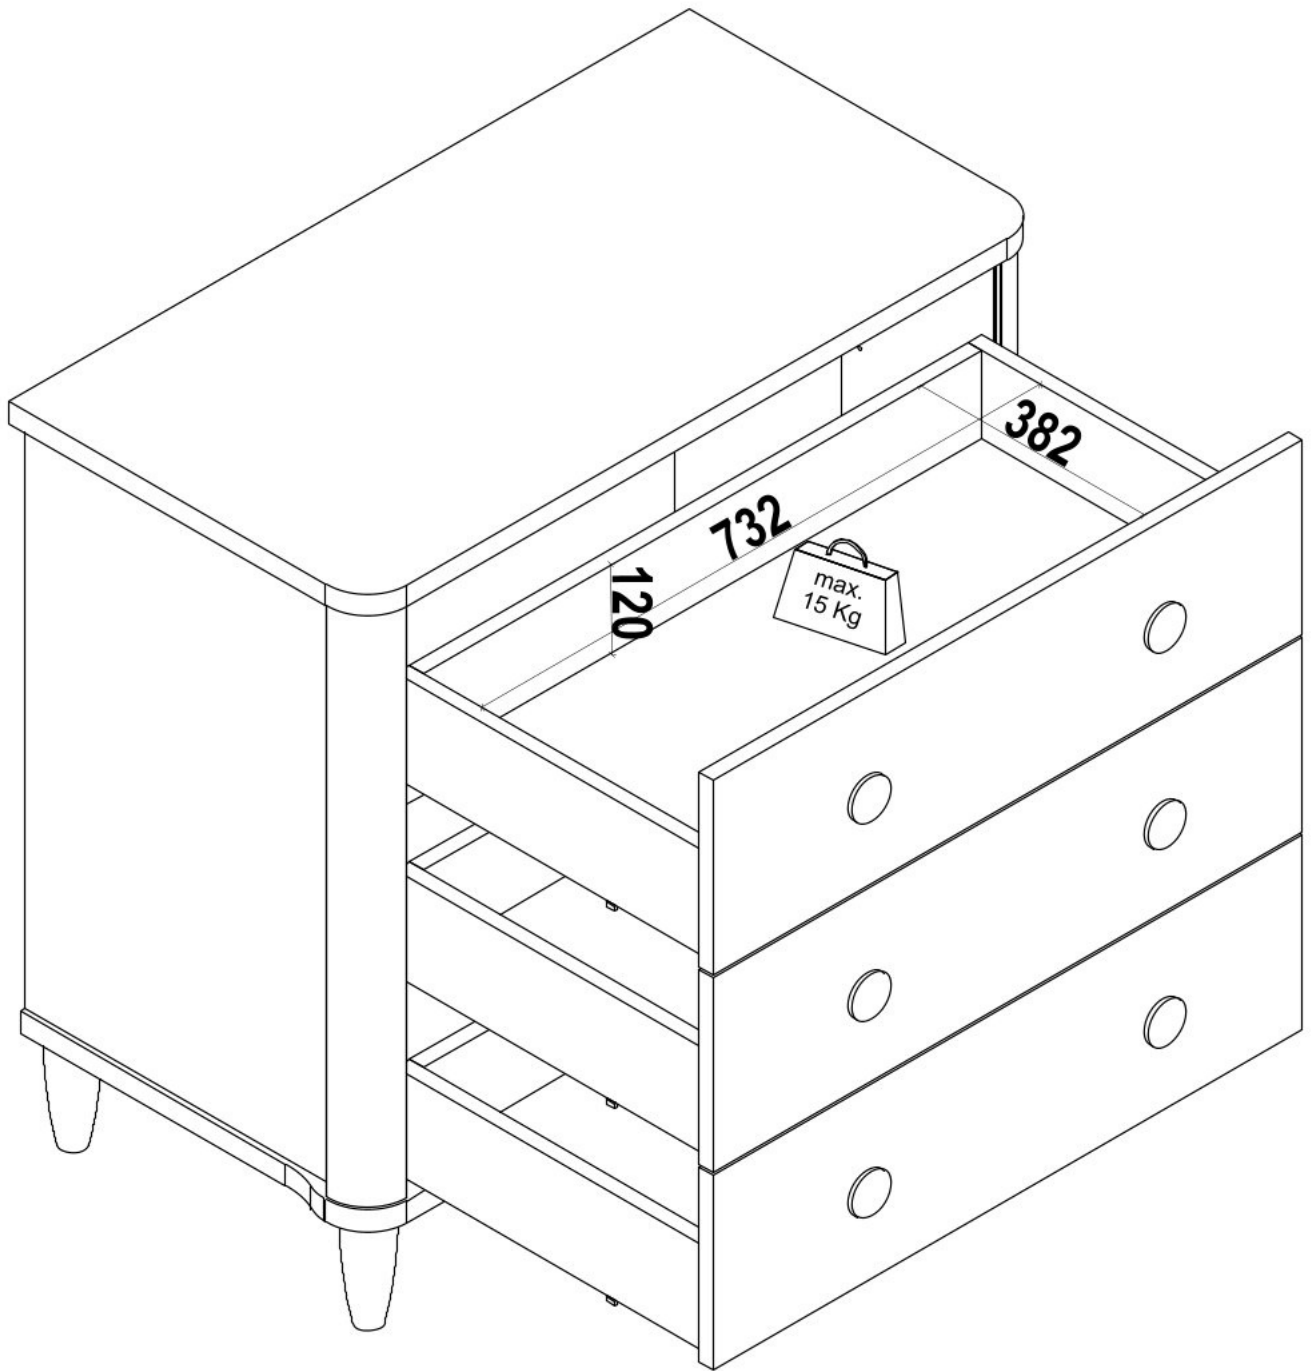

Zásuvková komoda HIPPO

<p>ACCESSORIE NO : 317 10'LUK MİNİFİK MİL</p> <p>26 ADET</p>	<p>ACCESSORIE NO : 002 TİTUS MİNİFİK GÖVDE</p> <p>26 ADET</p>	<p>ACCESSORIE NO : 020 MİNİFİK TAPA BEYAZ</p> <p>12 ADET</p>	<p>ACCESSORIE NO : 004 Ø8x30 KAVELA</p> <p>30 ADET</p>	<p>ACCESSORIE NO : 011 ARKALIK SABİTLEME 3.5x25 S.VİDASI</p> <p>8 ADET</p>
<p>ACCESSORIE NO : 406 PLS. RAF PİMİ EURO VİDALI</p> <p>6 ADET</p>	<p>ACCESSORIE NO : 120 6.3*13 MM EURO VİDA</p> <p>18 ADET</p>	<p>ACCESSORIE NO : 351 TANDEM RAY 400 (SAMET)</p> <p>3 TAKIM</p>	<p>ACCESSORIE NO : 519 Ø40 K002 KULP GRI</p> <p>6 ADET</p>	<p>ACCESSORIE NO : 533 3,9*28 MM PLS.VİDA</p> <p>6 ADET</p>
<p>ACCESSORIE NO : 524 ARDIŇ AYAK</p> <p>4 ADET</p>	<p>ACCESSORIE NO : 299 M6*25 VİDA</p> <p>4 ADET</p>	<p>ACCESSORIE NO : 095 4*30 MM S. VİDASI</p> <p>12 ADET</p>		

NO	ADET/PCS	ÖLÇÜ/DIMENSIONS	NO	ADET/PCS	ÖLÇÜ/DIMENSIONS	NO	ADET/PCS	ÖLÇÜ/DIMENSIONS
01	1	464 X 674	11	1	813 X 26			
02	1	464 X 674						
03	1	890 X 469						
04	1	890 X 469						
05	3	221 X 772						
06	3	120 X 400						
07	3	120 X 400						
08	3	120 X 732						
09	3	387 X 742						
10	2	339 X 825						

- 524  4x
- 299  4x
- 095  12x

- 002**  **4x**
- 317**  **4x**
- 004**  **6x**

351

3x

120

12x

- 002**  18x
- 317**  18x
- 004**  18x

7