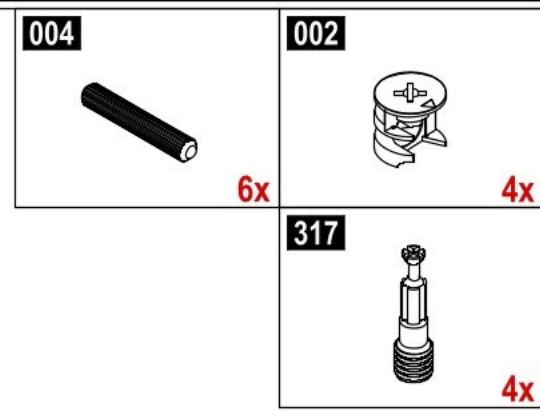

NO	ADET/PCS	ÖLÇÜ/DIMENSIONS	NO	ADET/PCS	ÖLÇÜ/DIMENSIONS	NO	ADET/PCS	ÖLÇÜ/DIMENSIONS
01	1	464 X 674	11	1	813 X 26			
02	1	464 X 674						
03	1	890 X 469						
04	1	890 X 469						
05	3	221 X 772						
06	3	120 X 400						
07	3	120 X 400						
08	3	120 X 732						
09	3	387 X 742						
10	2	339 X 825						

- 524  4x
- 299  4x
- 095  12x

- 002**  **4x**
- 317**  **4x**
- 004**  **6x**

351

3x

120

12x

- 002**  18x
- 317**  18x
- 004**  18x

7