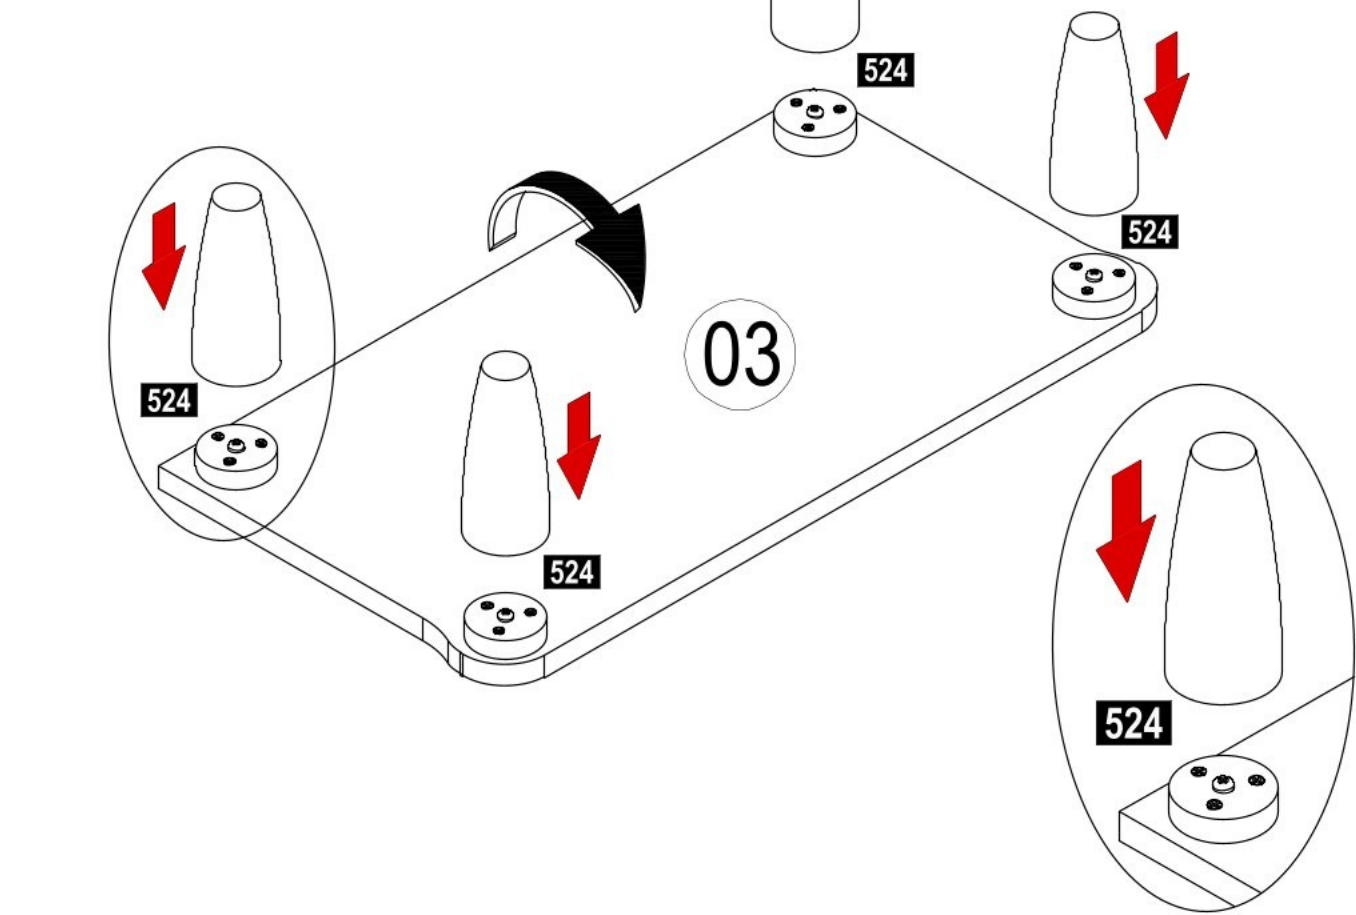

Zásuvková komoda HIPPO

<p>ACCESSORIE NO : 317 10'LUK MİNİFİK MİL</p> <p>26 ADET</p>	<p>ACCESSORIE NO : 002 TİTUS MİNİFİK GÖVDE</p> <p>26 ADET</p>	<p>ACCESSORIE NO : 020 MİNİFİK TAPA BEYAZ</p> <p>12 ADET</p>	<p>ACCESSORIE NO : 004 Ø8x30 KAVELA</p> <p>30 ADET</p>	<p>ACCESSORIE NO : 011 ARKALIK SABİTLEME 3.5x25 S.VİDASI</p> <p>8 ADET</p>
<p>ACCESSORIE NO : 406 PLS. RAF PİMİ EURO VİDALI</p> <p>6 ADET</p>	<p>ACCESSORIE NO : 120 6.3*13 MM EURO VİDA</p> <p>18 ADET</p>	<p>ACCESSORIE NO : 351 TANDEM RAY 400 (SAMET)</p> <p>3 TAKIM</p>	<p>ACCESSORIE NO : 519 Ø40 K002 KULP GRI</p> <p>6 ADET</p>	<p>ACCESSORIE NO : 533 3,9*28 MM PLS.VİDA</p> <p>6 ADET</p>
<p>ACCESSORIE NO : 524 ARDIŇ AYAK</p> <p>4 ADET</p>	<p>ACCESSORIE NO : 299 M6*25 VİDA</p> <p>4 ADET</p>	<p>ACCESSORIE NO : 095 4*30 MM S. VİDASI</p> <p>12 ADET</p>		

NO	ADET/PCS	ÖLÇÜ/DIMENSIONS	NO	ADET/PCS	ÖLÇÜ/DIMENSIONS	NO	ADET/PCS	ÖLÇÜ/DIMENSIONS
01	1	464 X 674	11	1	813 X 26			
02	1	464 X 674						
03	1	890 X 469						
04	1	890 X 469						
05	3	221 X 772						
06	3	120 X 400						
07	3	120 X 400						
08	3	120 X 732						
09	3	387 X 742						
10	2	339 X 825						

- 524  4x
- 299  4x
- 095  12x

- 002**  **4x**
- 317**  **4x**
- 004**  **6x**

351

3x

120

12x

- 002**  18x
- 317**  18x
- 004**  18x

7