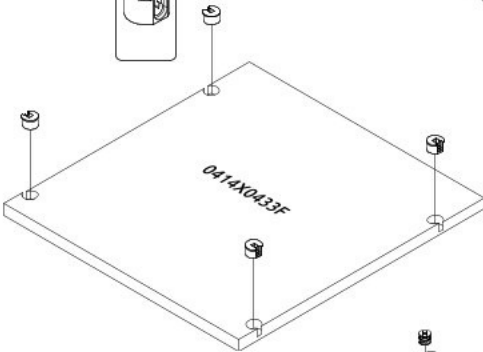

# Jednodveřová prosklená vitrína AMBROSIA

0095  
  
 3.5x20

0094  
  
 3.5x16

**4**

**5**

**6**

**7**

9