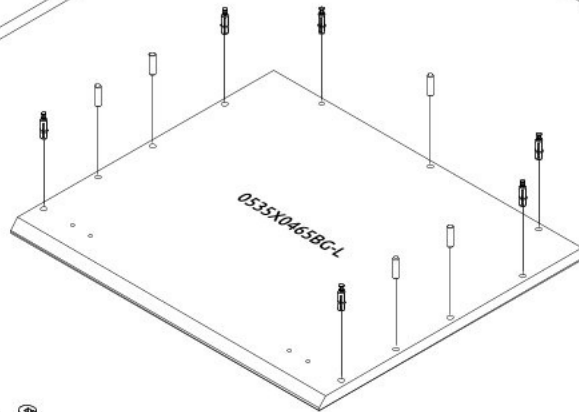

# Jednodveřová prosklená vitrína AMBROSIA

0095  
  
 3.5x20

0094  
  
 3.5x16

**4**

**5**

**6**

**7**

9