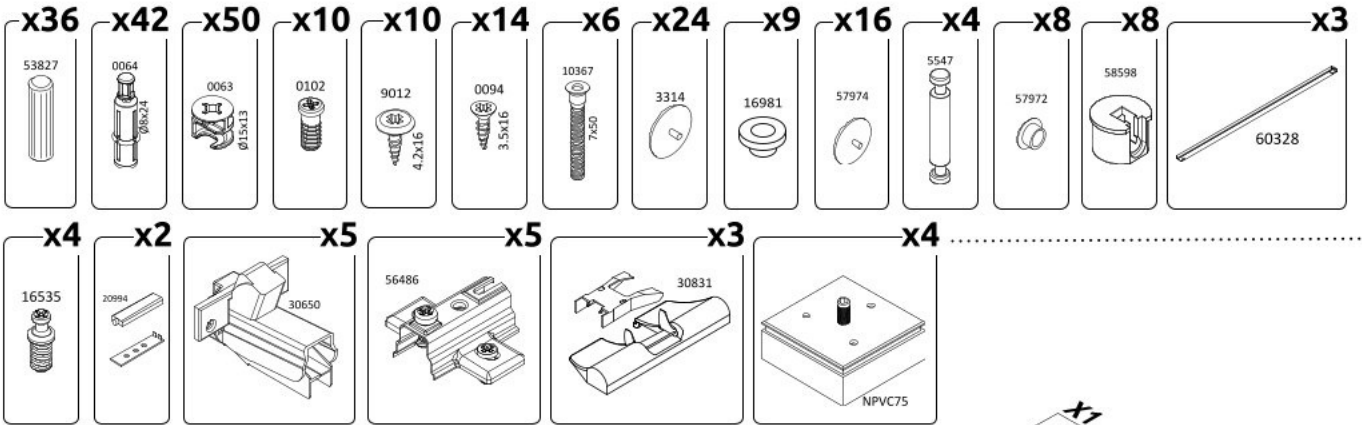

# Jednodveřová prosklená vitrína AMBROSIA

0095  
  
 3.5x20

0094  
  
 3.5x16

**4**

**5**

**6**

**7**

9

10

12

11

13

1

2

3