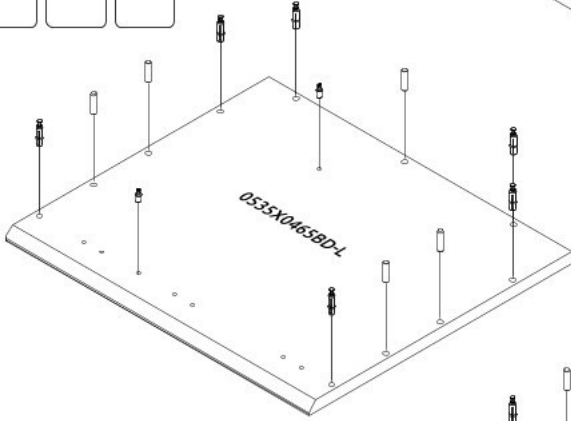

# Jednodveřová prosklená vitrína AMBROSIA

0095  
  
 3.5x20

0094  
  
 3.5x16

**4**

**5**

**6**

**7**

9

10

12

11

13

1

2

3