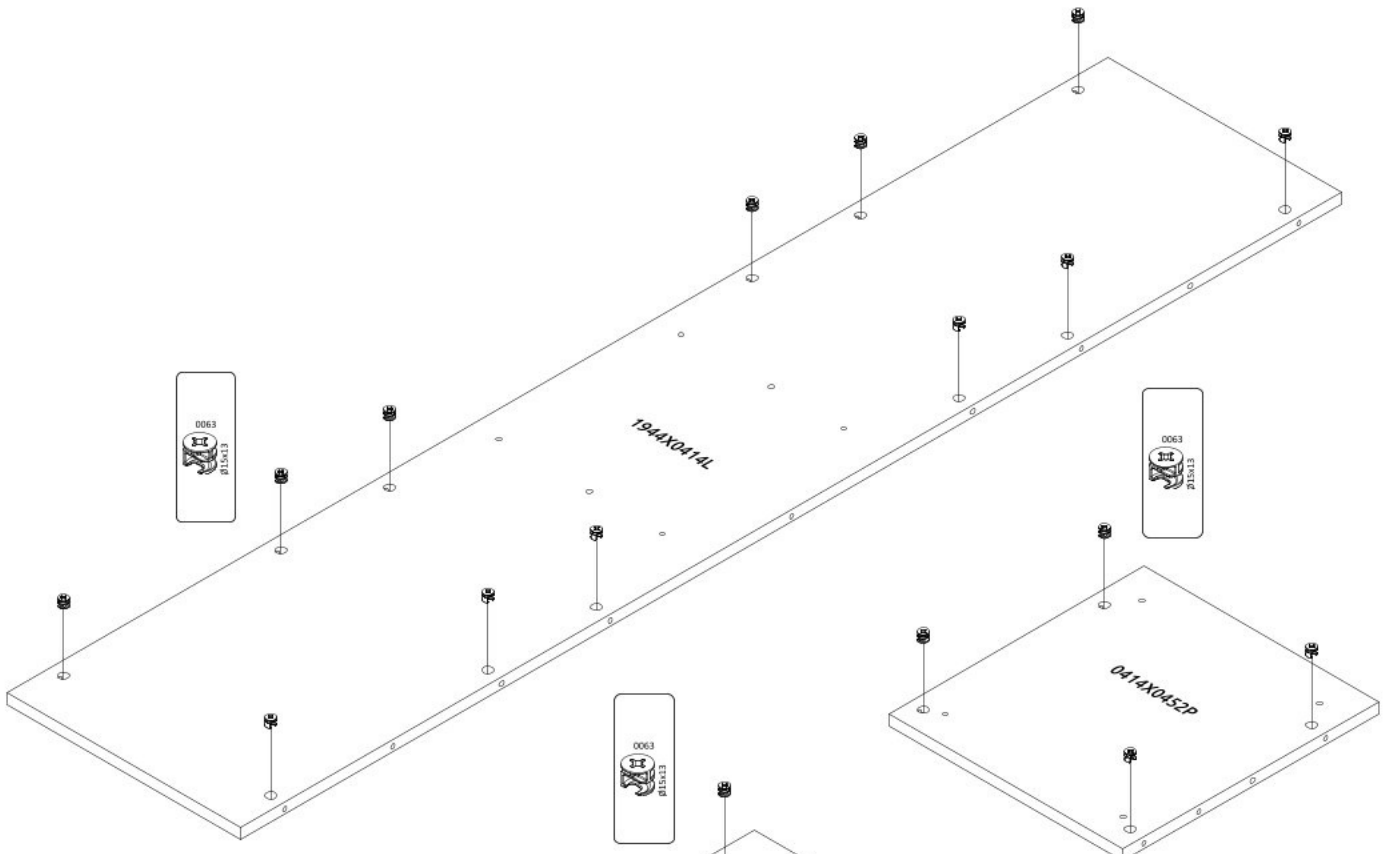

# Jednodveřová prosklená vitrína AMBROSIA

0095  
  
 3.5x20

0094  
  
 3.5x16

**4**

**5**

**6**

**7**

9

10

12

11

13

1

2

3