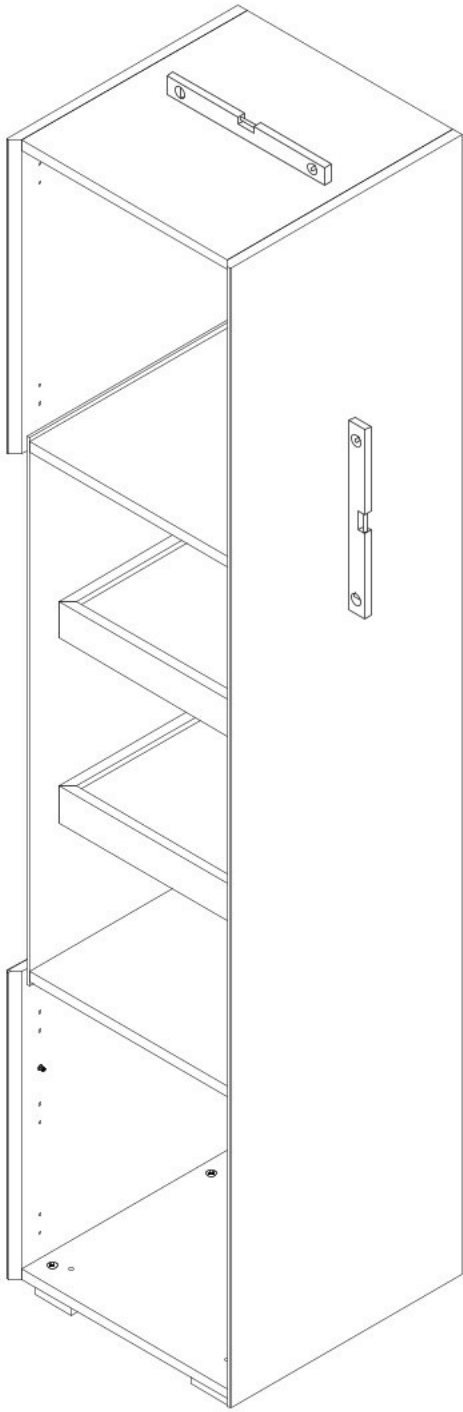

# Jednodveřová prosklená vitrína AMBROSIA

0095  
  
 3.5x20

0094  
  
 3.5x16

**4**

**5**

**6**

**7**

9

10

12

11

13

1

2

3