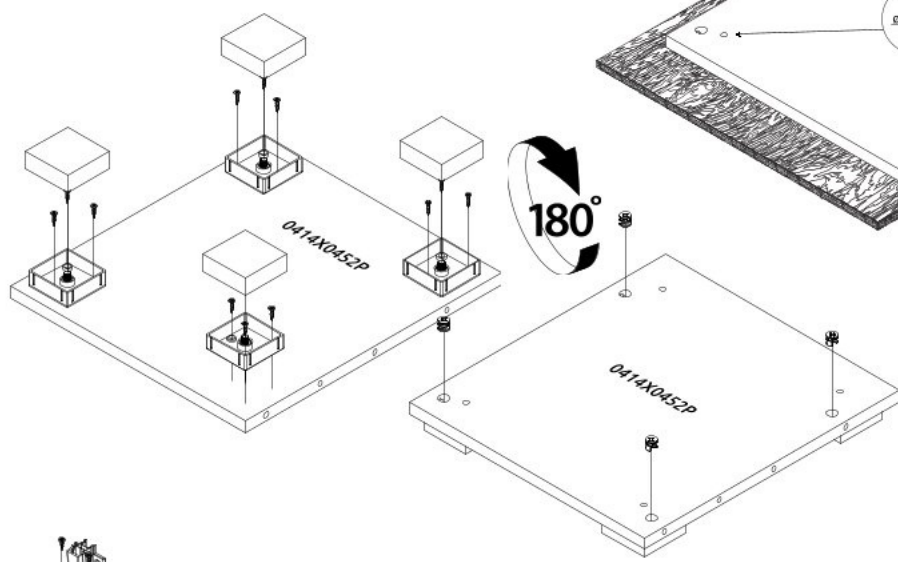

# Jednodveřová prosklená vitrína AMBROSIA

0095  
  
 3.5x20

0094  
  
 3.5x16

**4**

**5**

**6**

**7**

9

10

12

11

13

1

2

3