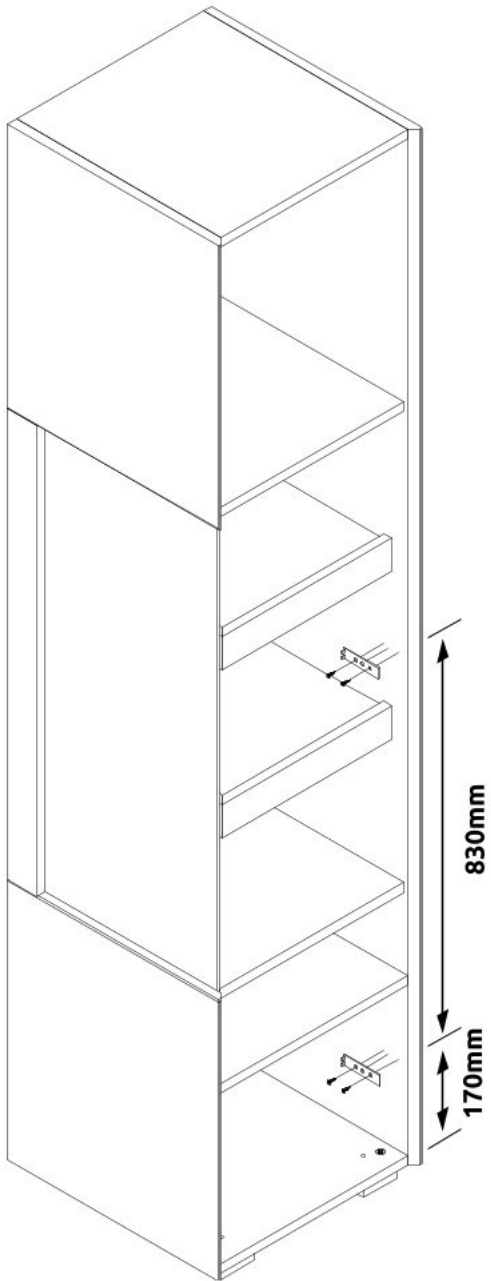

# Jednodveřová prosklená vitrína AMBROSIA

0095  
  
 3.5x20

0094  
  
 3.5x16

**4**

**5**

**6**

**7**

9

10

12

11

13

1

2

3