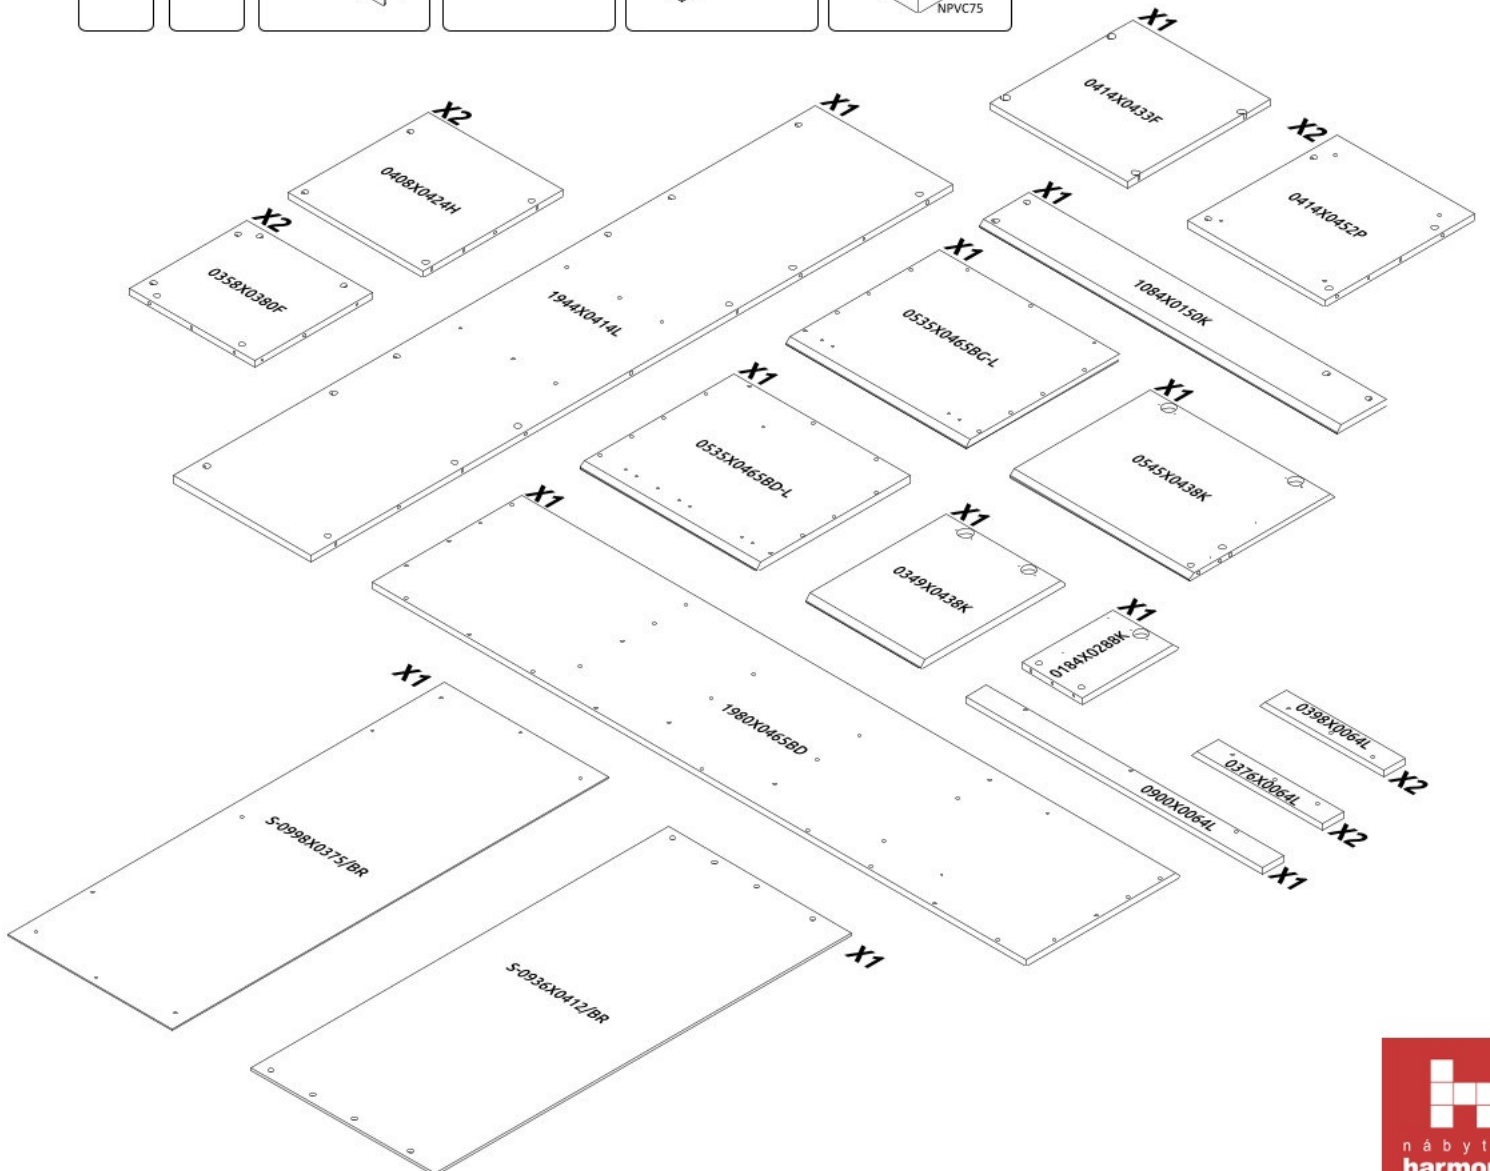

# Jednodveřová prosklená vitrína AMBROSIA

0095  
  
 3.5x20

0094  
  
 3.5x16

**4**

**5**

**6**

**7**

9

10

12

11

13

1

2

3