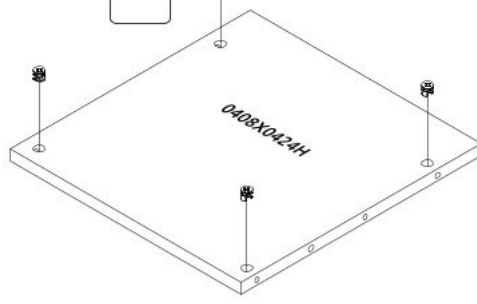

# Jednodveřová prosklená vitrína AMBROSIA

0095  
  
 3.5x20

0094  
  
 3.5x16

**4**

**5**

**6**

**7**

9