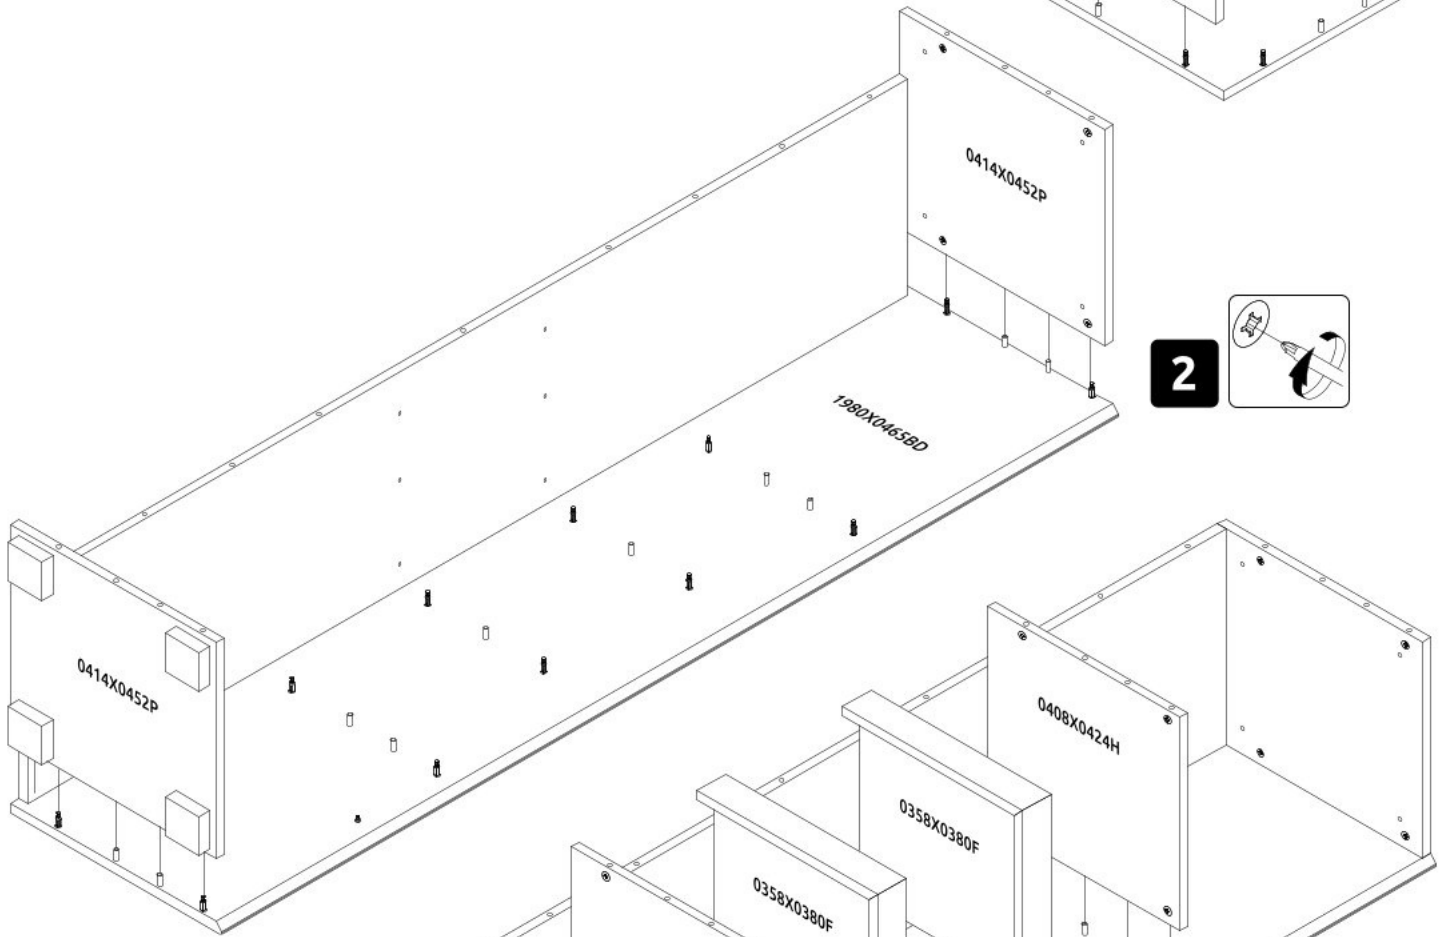

# Jednodveřová prosklená vitrína AMBROSIA

0095  
  
 3.5x20

0094  
  
 3.5x16

**4**

**5**

**6**

**7**

9

10

12

11

13

1

2

3