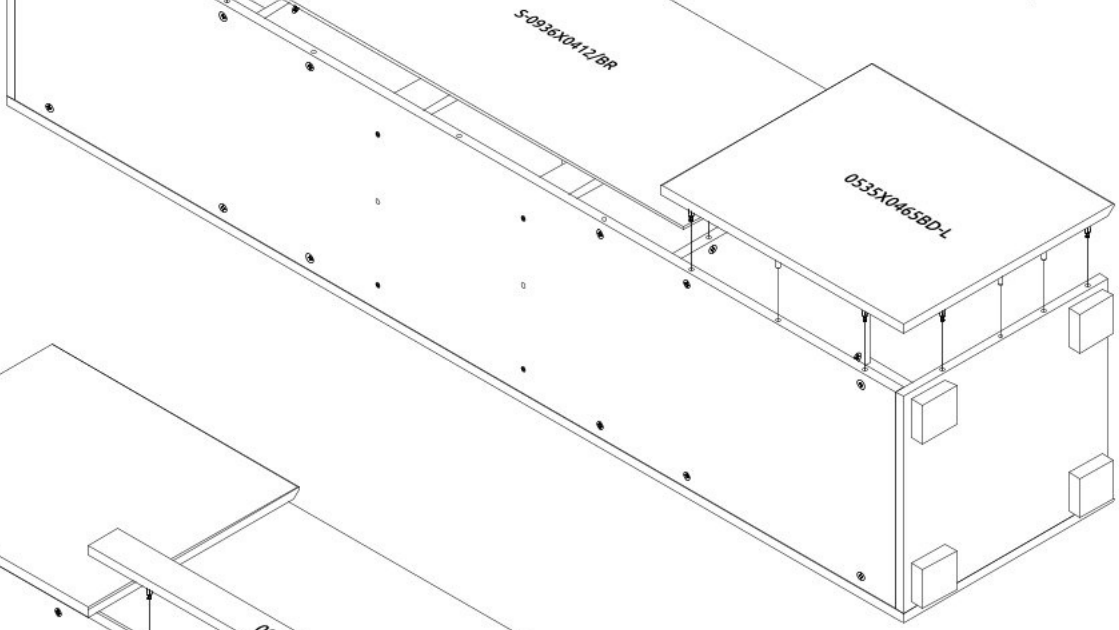

# Jednodveřová prosklená vitrína AMBROSIA

0095  
  
 3.5x20

0094  
  
 3.5x16

**4**

**5**

**6**

**7**

9