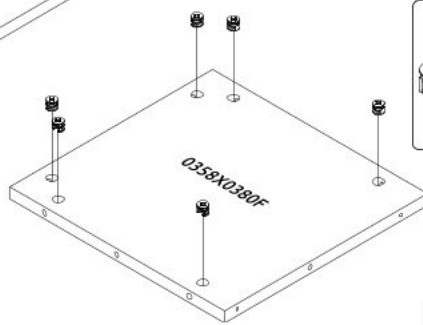

# Jednodveřová prosklená vitrína AMBROSIA

0095  
  
 3.5x20

0094  
  
 3.5x16

**4**

**5**

**6**

**7**

9