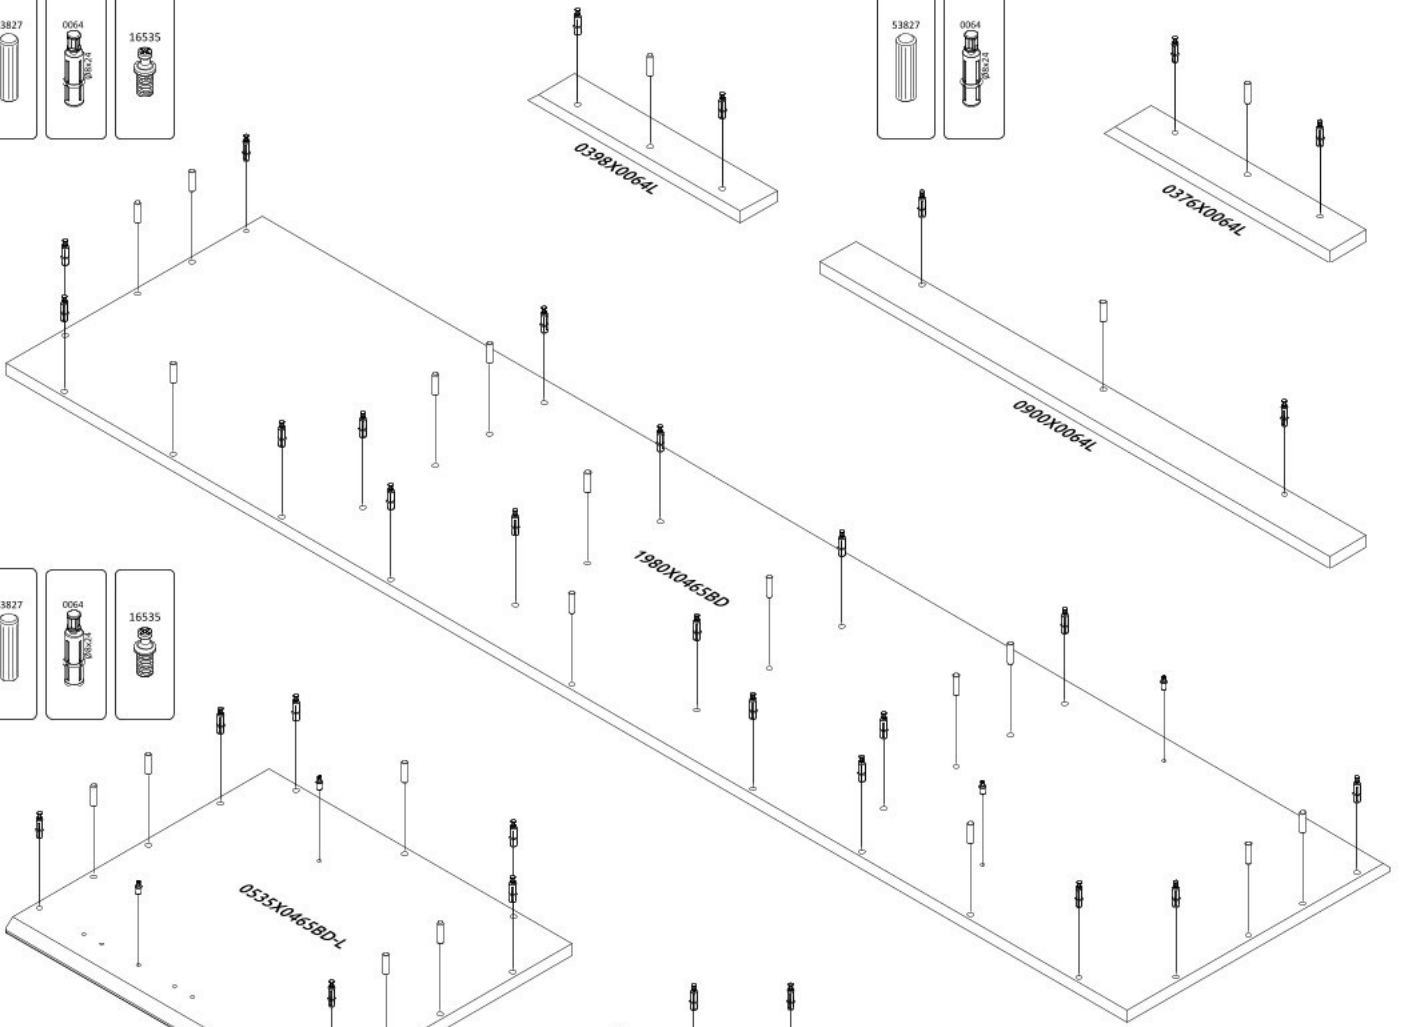

# Jednodveřová prosklená vitrína AMBROSIA

0095  
  
 3.5x20

0094  
  
 3.5x16

**4**

**5**

**6**

**7**

9

10

12

11

13

1

2

3