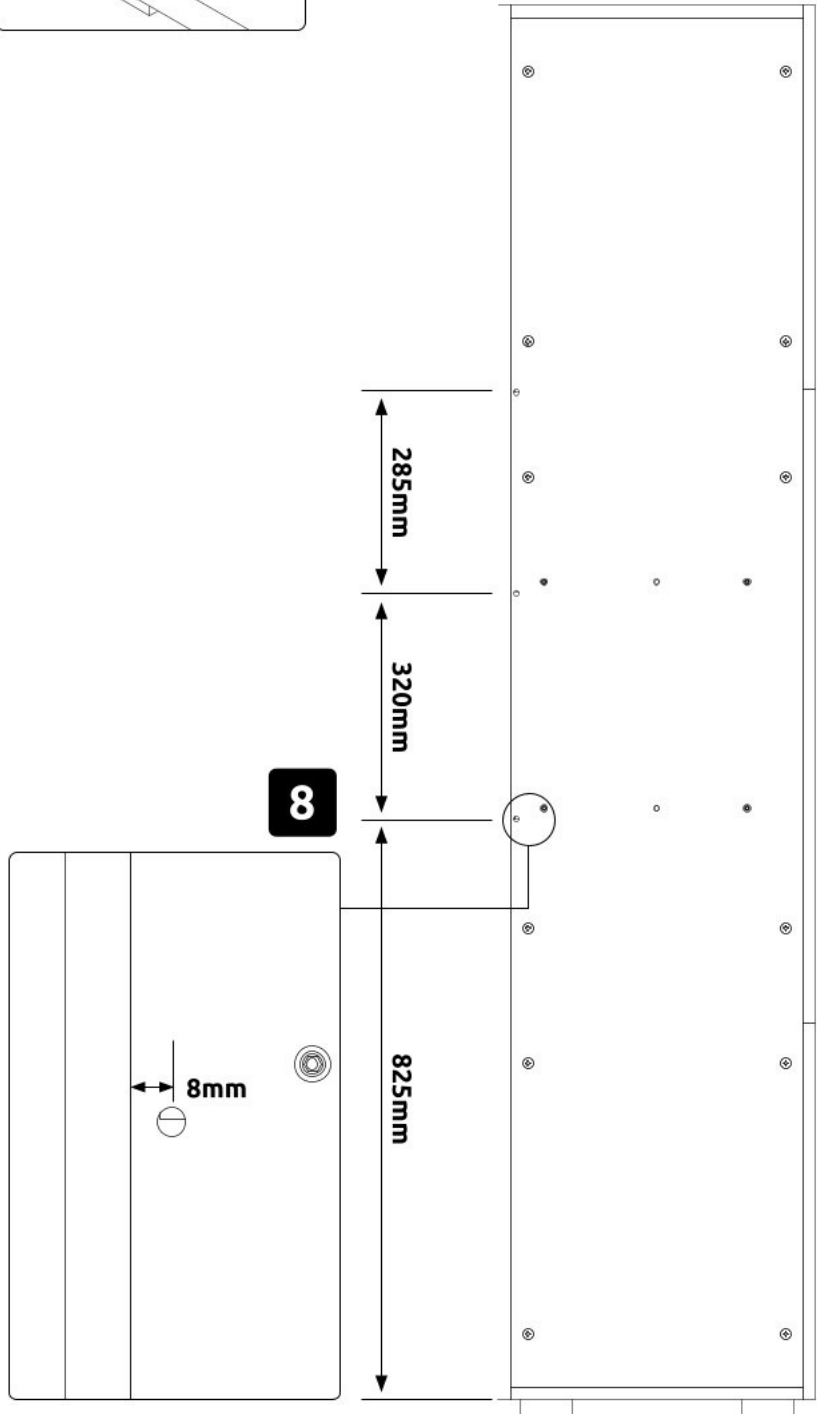

# Jednodveřová prosklená vitrína AMBROSIA

0095  
  
 3.5x20

0094  
  
 3.5x16

**4**

**5**

**6**

**7**

9

10

12

11

13

1

2

3