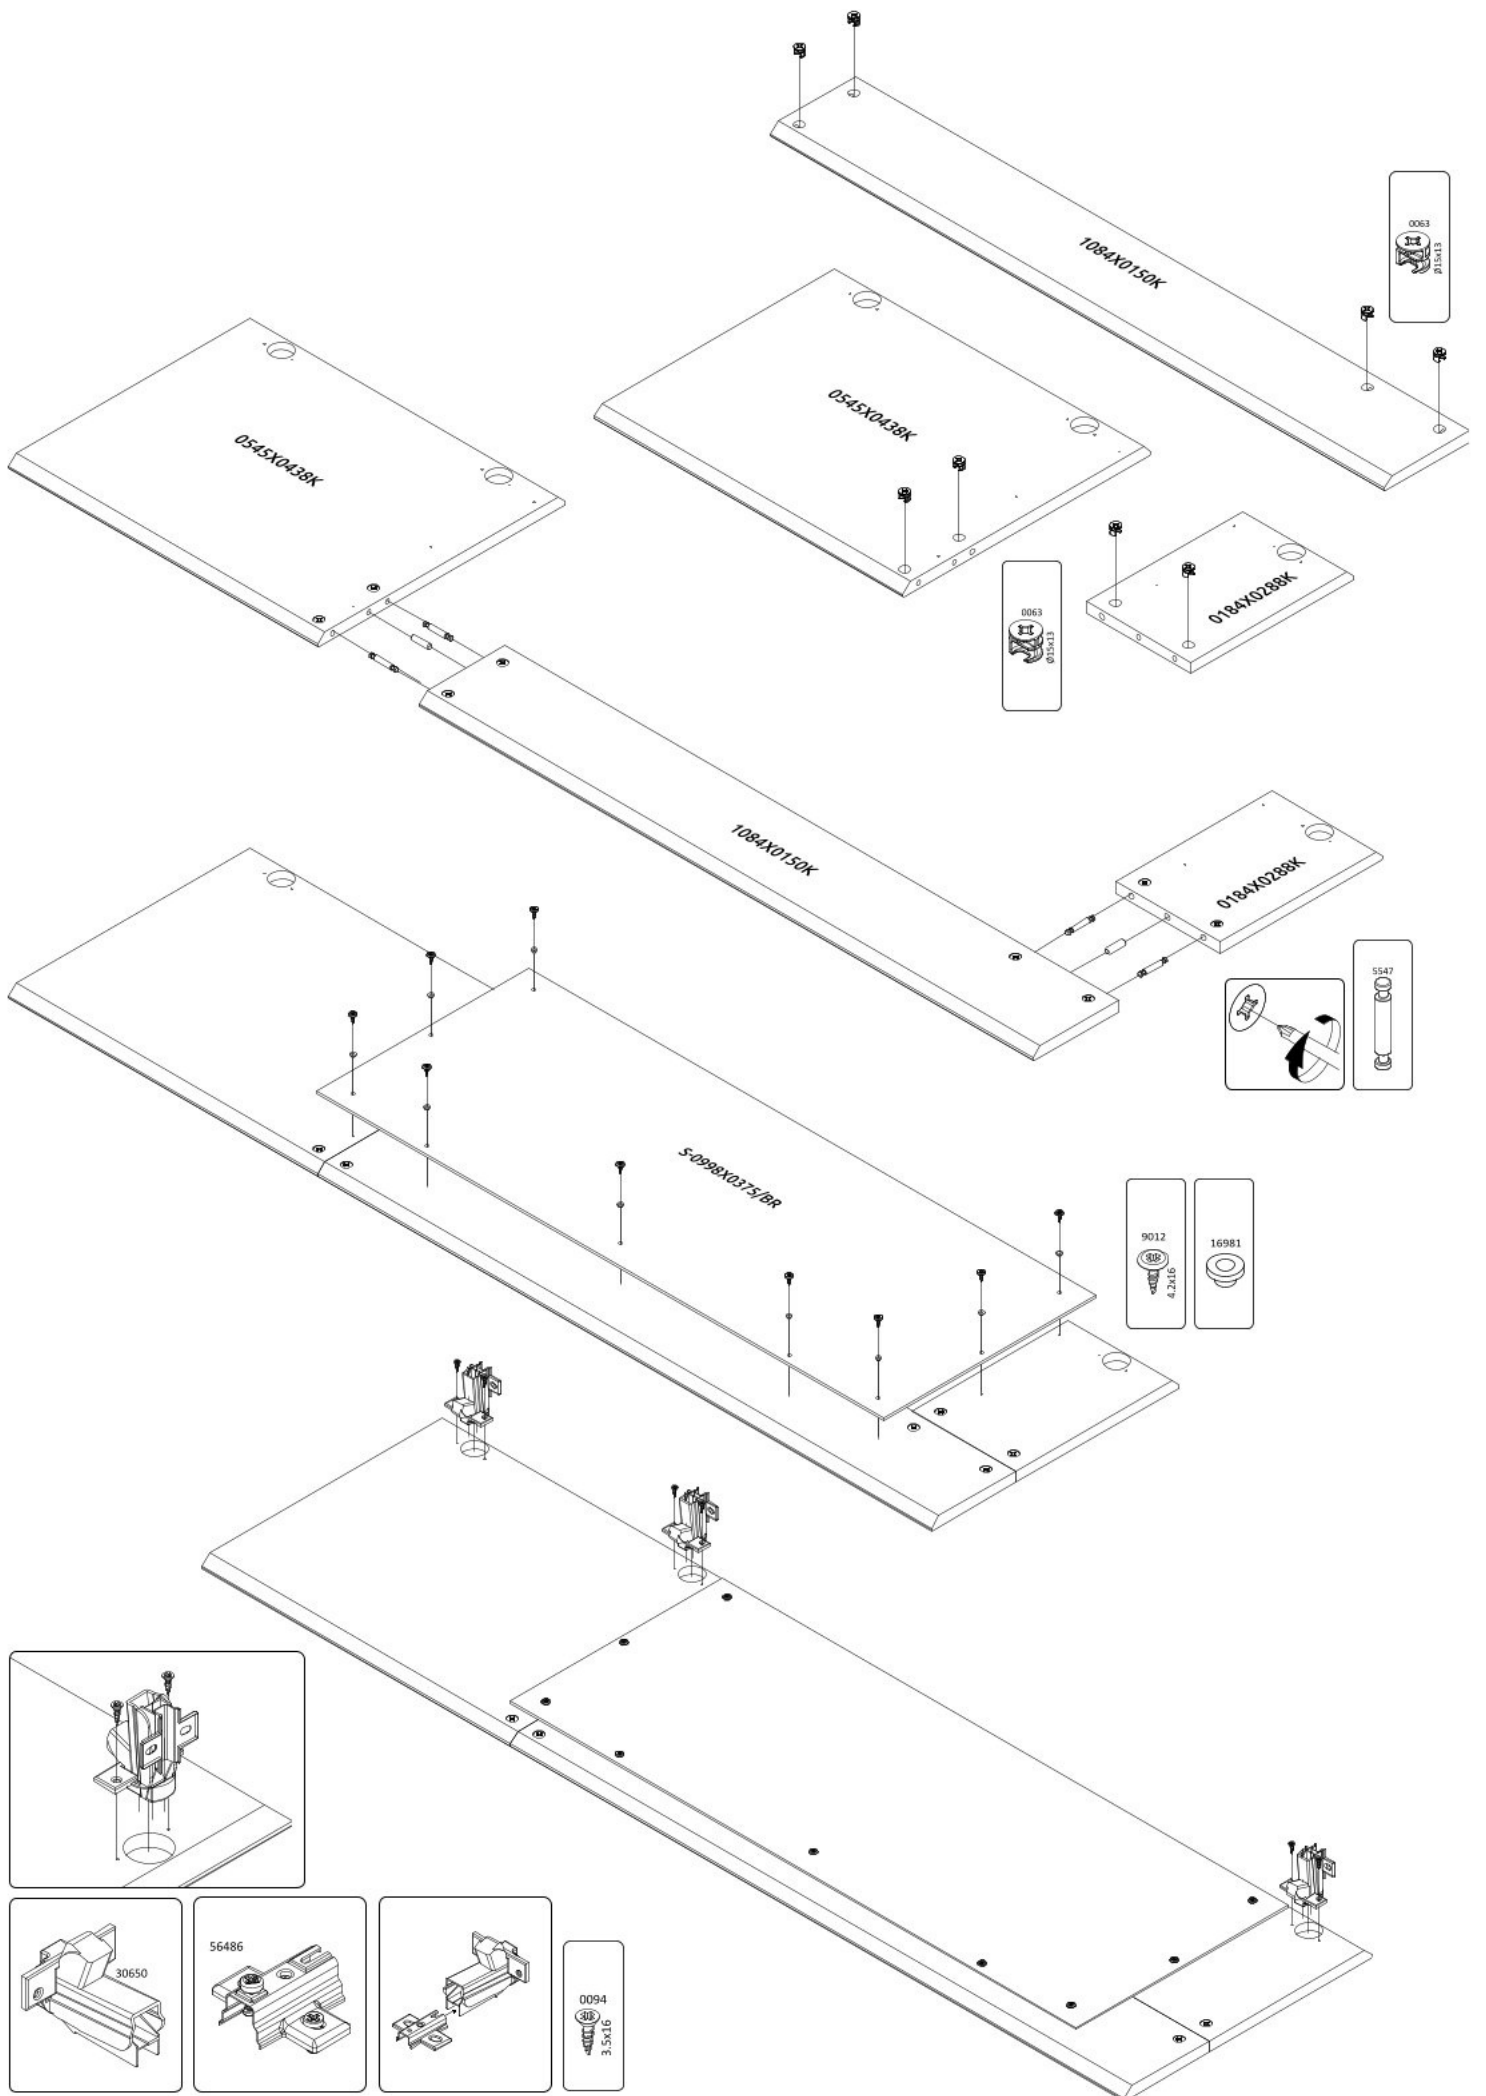

# Jednodveřová prosklená vitrína AMBROSIA

0095  
  
 3.5x20

0094  
  
 3.5x16

**4**

**5**

**6**

**7**

9

10

12

11

13

1

2

3