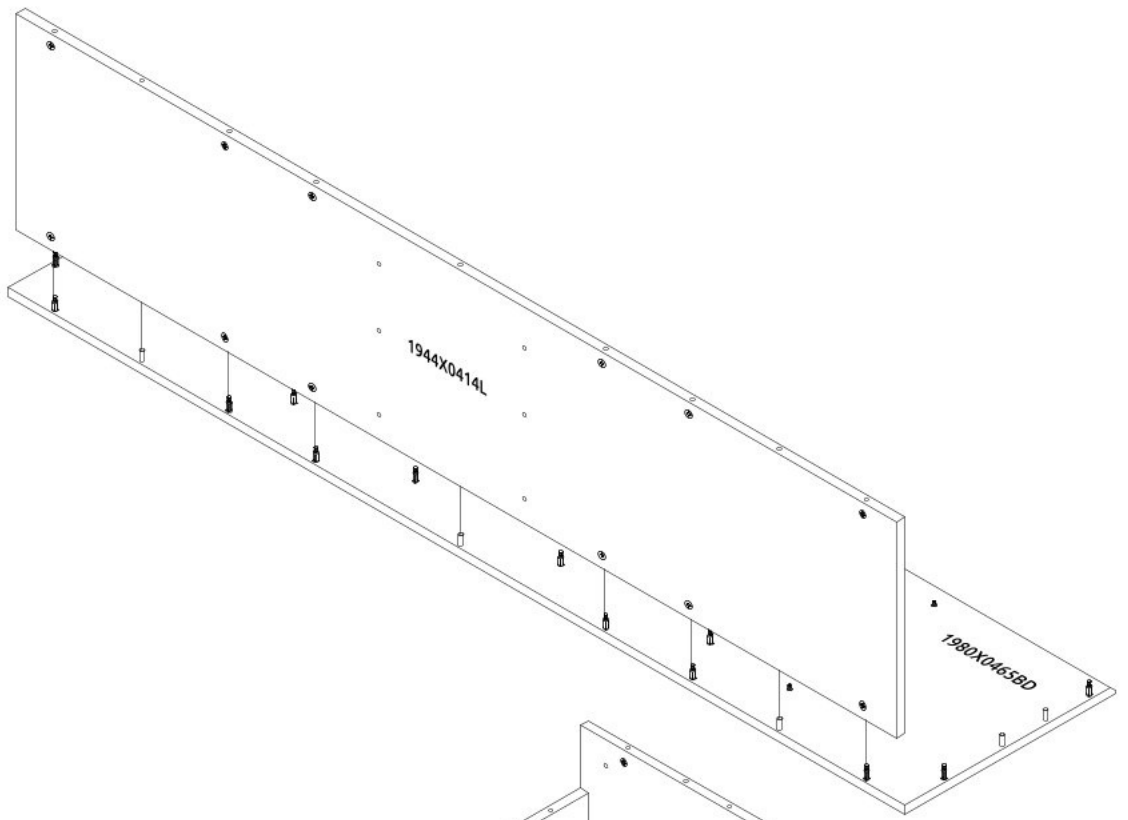

# Jednodveřová prosklená vitrína AMBROSIA

0095  
  
 3.5x20

0094  
  
 3.5x16

**4**

**5**

**6**

**7**

9

10

12

11

13

1

2

3