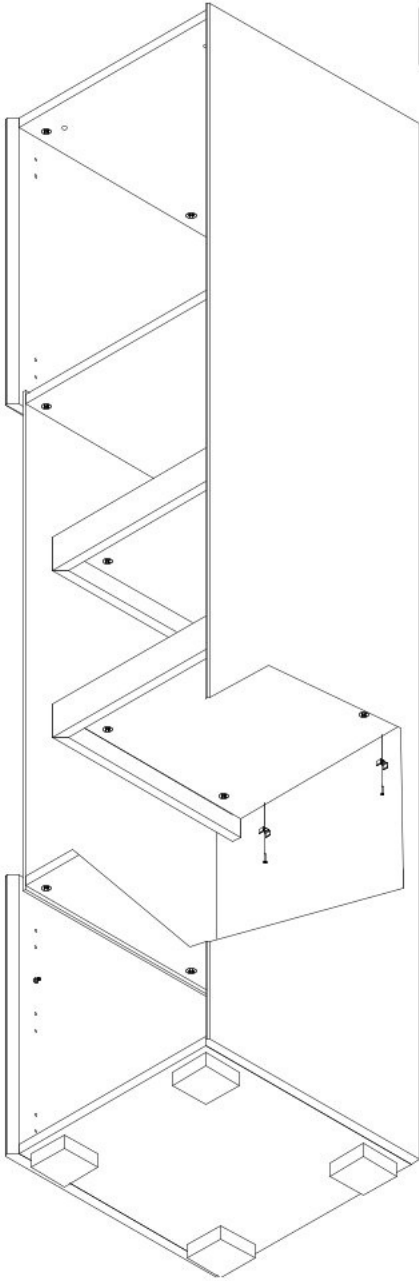

# Jednodveřová prosklená vitrína AMBROSIA

0095  
  
 3.5x20

0094  
  
 3.5x16

**4**

**5**

**6**

**7**

9

10

12

11

13

1

2

3