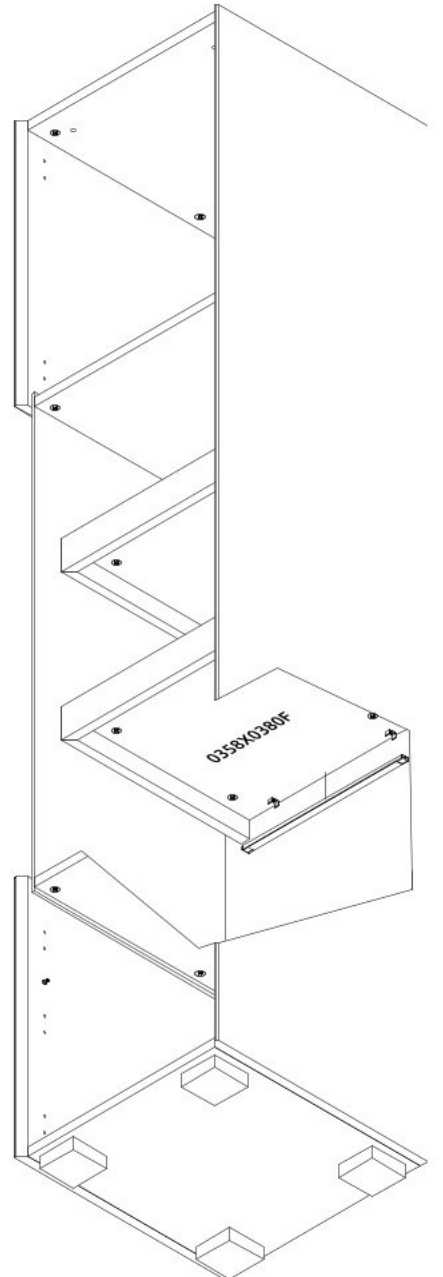

# Jednodveřová prosklená vitrína AMBROSIA

0095  
  
 3.5x20

0094  
  
 3.5x16

**4**

**5**

**6**

**7**

9

10

12

11

13

1

2

3