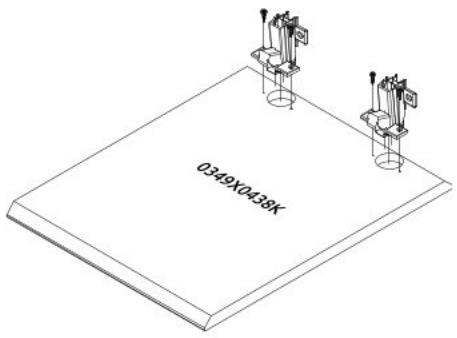

# Jednodveřová prosklená vitrína AMBROSIA

0095  
  
 3.5x20

0094  
  
 3.5x16

**4**

**5**

**6**

**7**

9