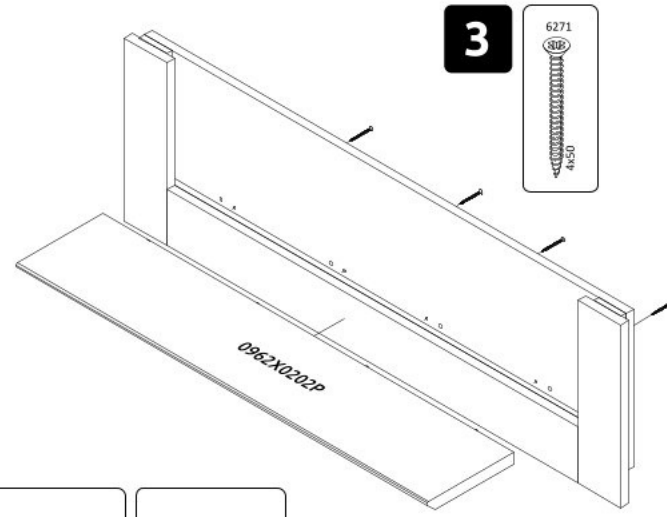

Nástěnná police 116 AMBROSIA

1

0962X0114HL
0998X0064

2

0370X0100VL
0320X0064

3

4

5