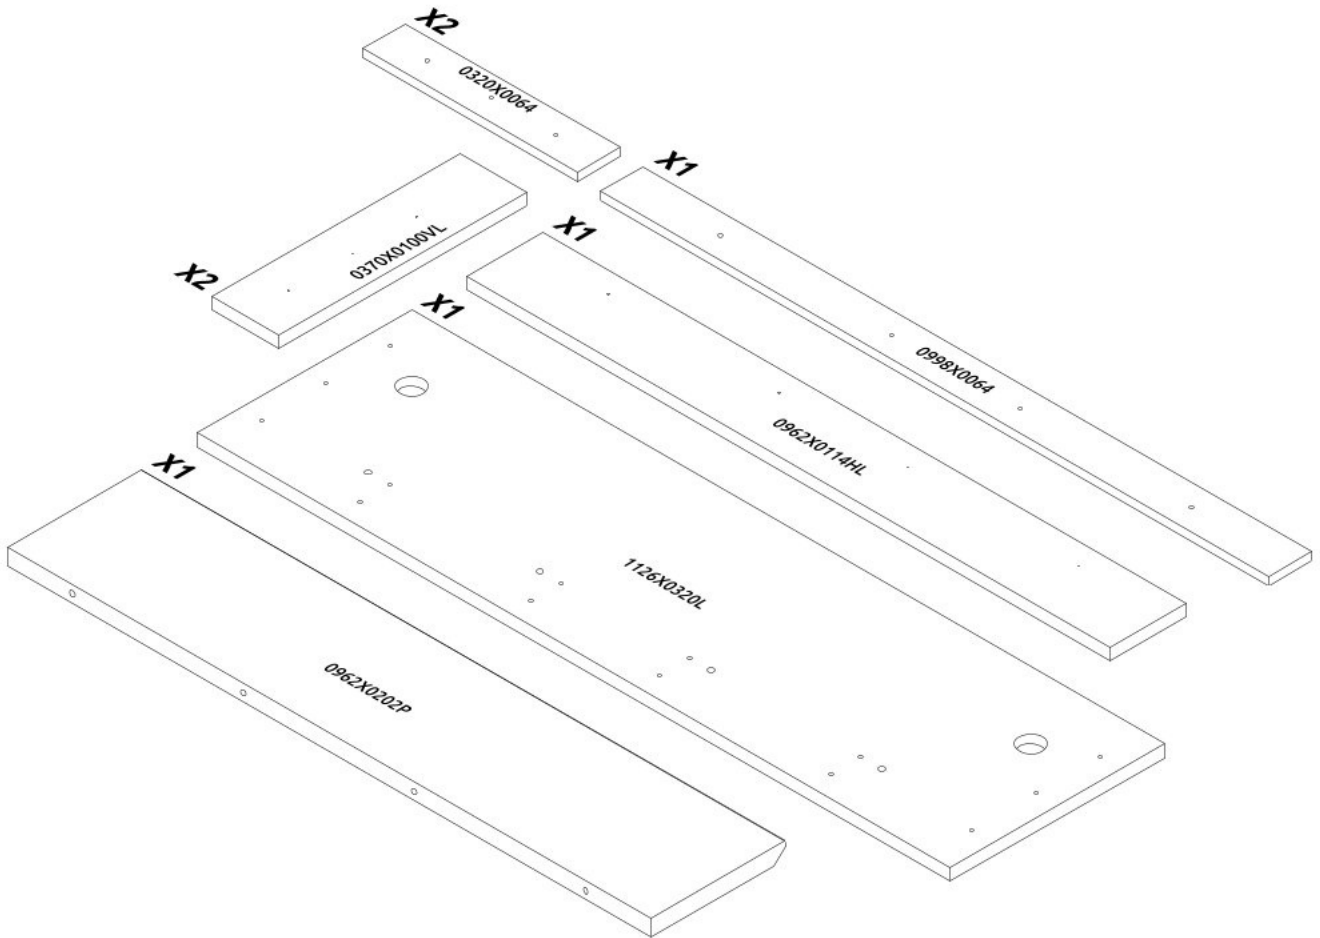

Nástěnná police 116 AMBROSIA

1

0962X0114HL
0998X0064

2

0370X0100VL
0320X0064

3

4

5