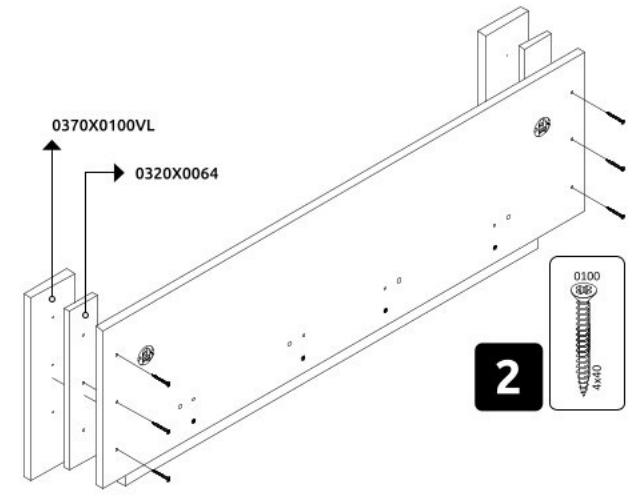

Nástěnná police 116 AMBROSIA

1

0962X0114HL
0998X0064

2

0370X0100VL
0320X0064

3

4

5