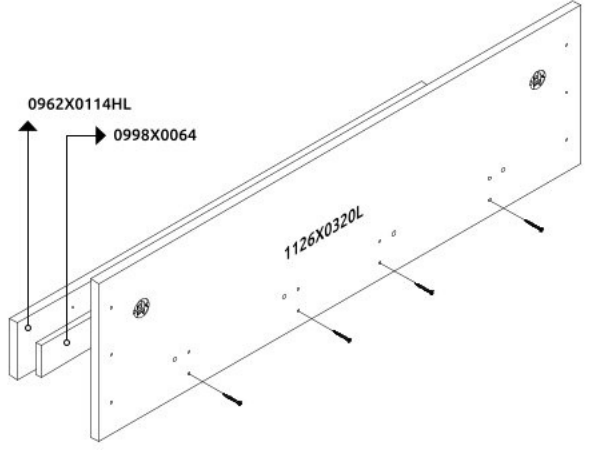

Nástěnná police 116 AMBROSIA

1

0962X0114HL
0998X0064

2

0370X0100VL
0320X0064

3

4

5