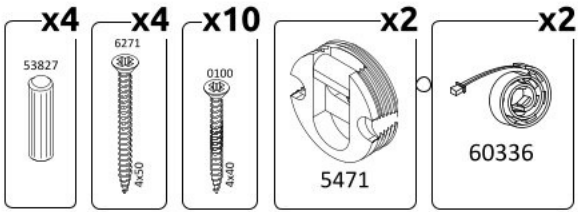

Nástěnná police 116 AMBROSIA

1

0962X0114HL
0998X0064

2

0370X0100VL
0320X0064

3

4

5