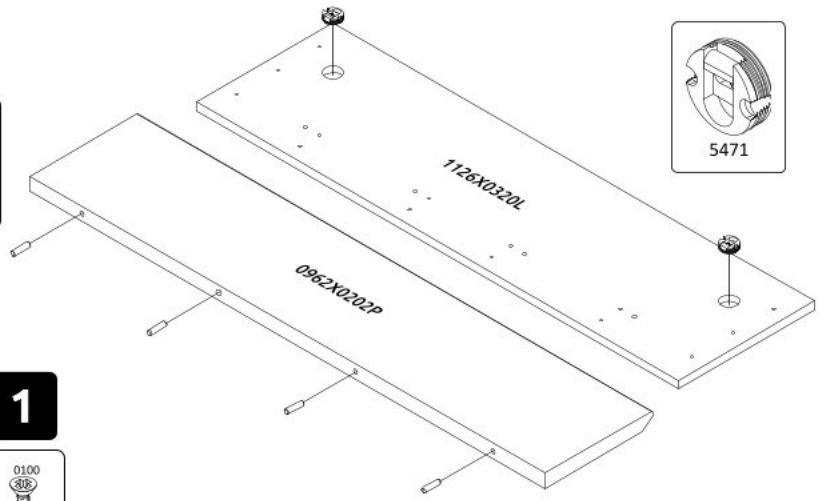

Nástěnná police 116 AMBROSIA

1

0962X0114HL
0998X0064

2

0370X0100VL
0320X0064

3

4

5