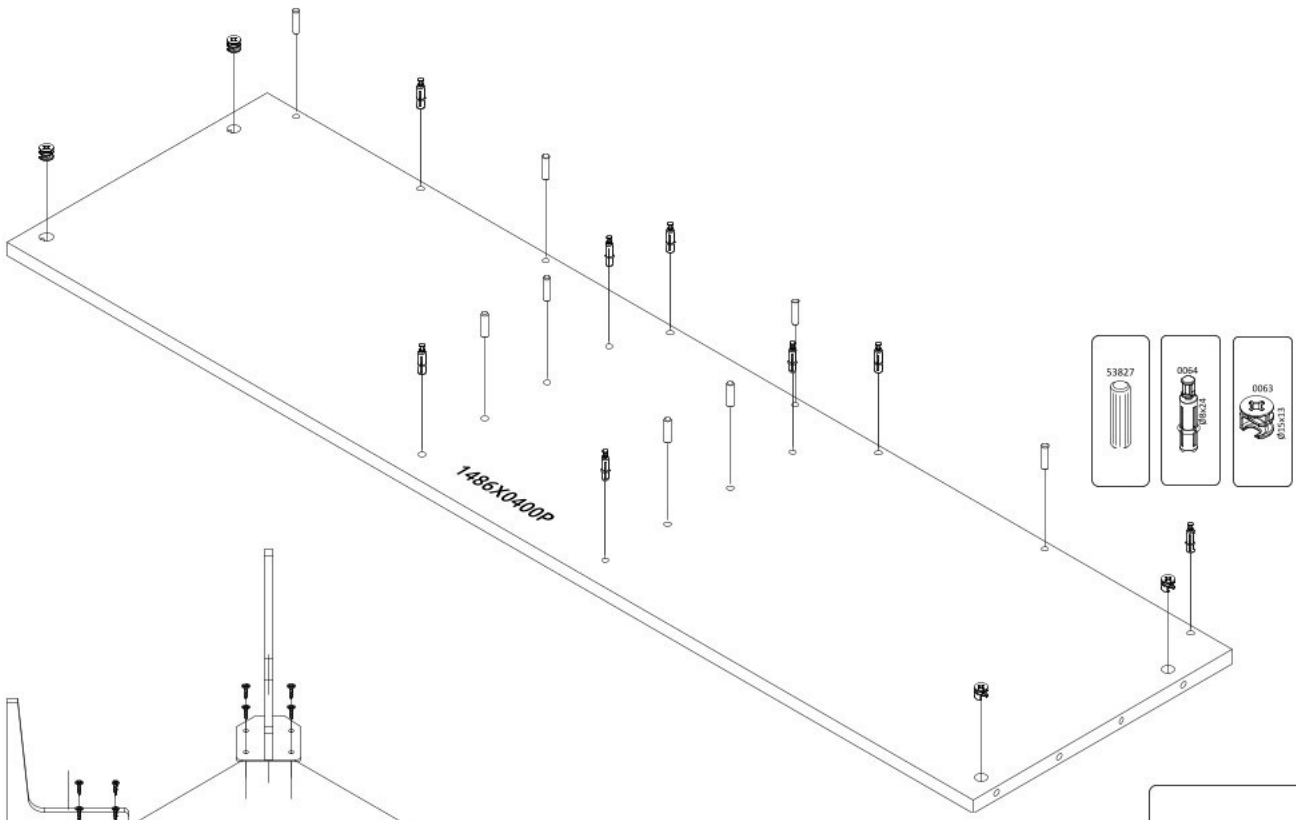

Široká prosklená vitrína AMBROSIA

1

2

3

4

5

6

9

10

11

60329

12