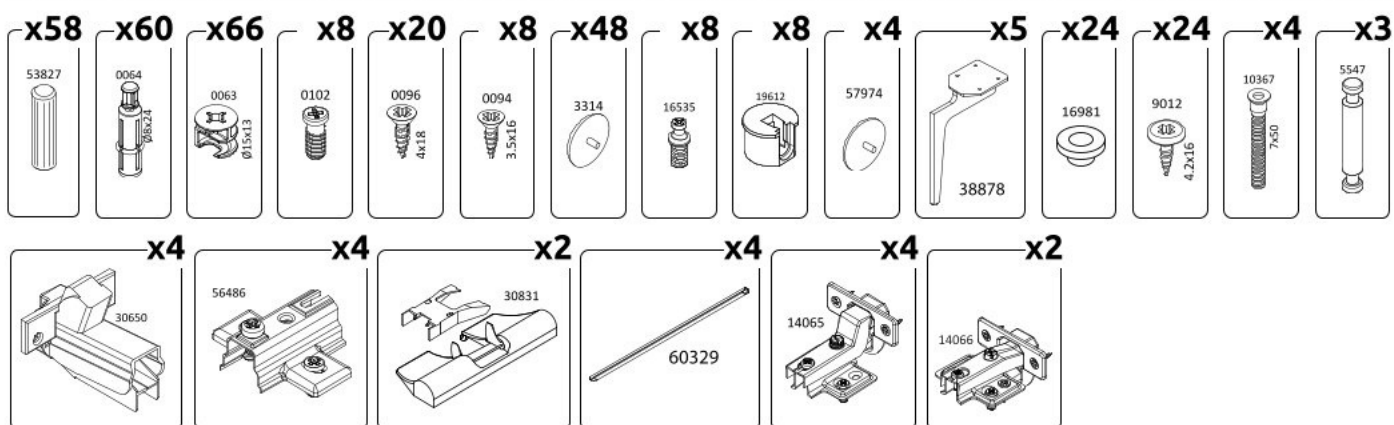

Široká prosklená vitrína AMBROSIA

1

2

3

4

5

6

9

10

11

60329

12