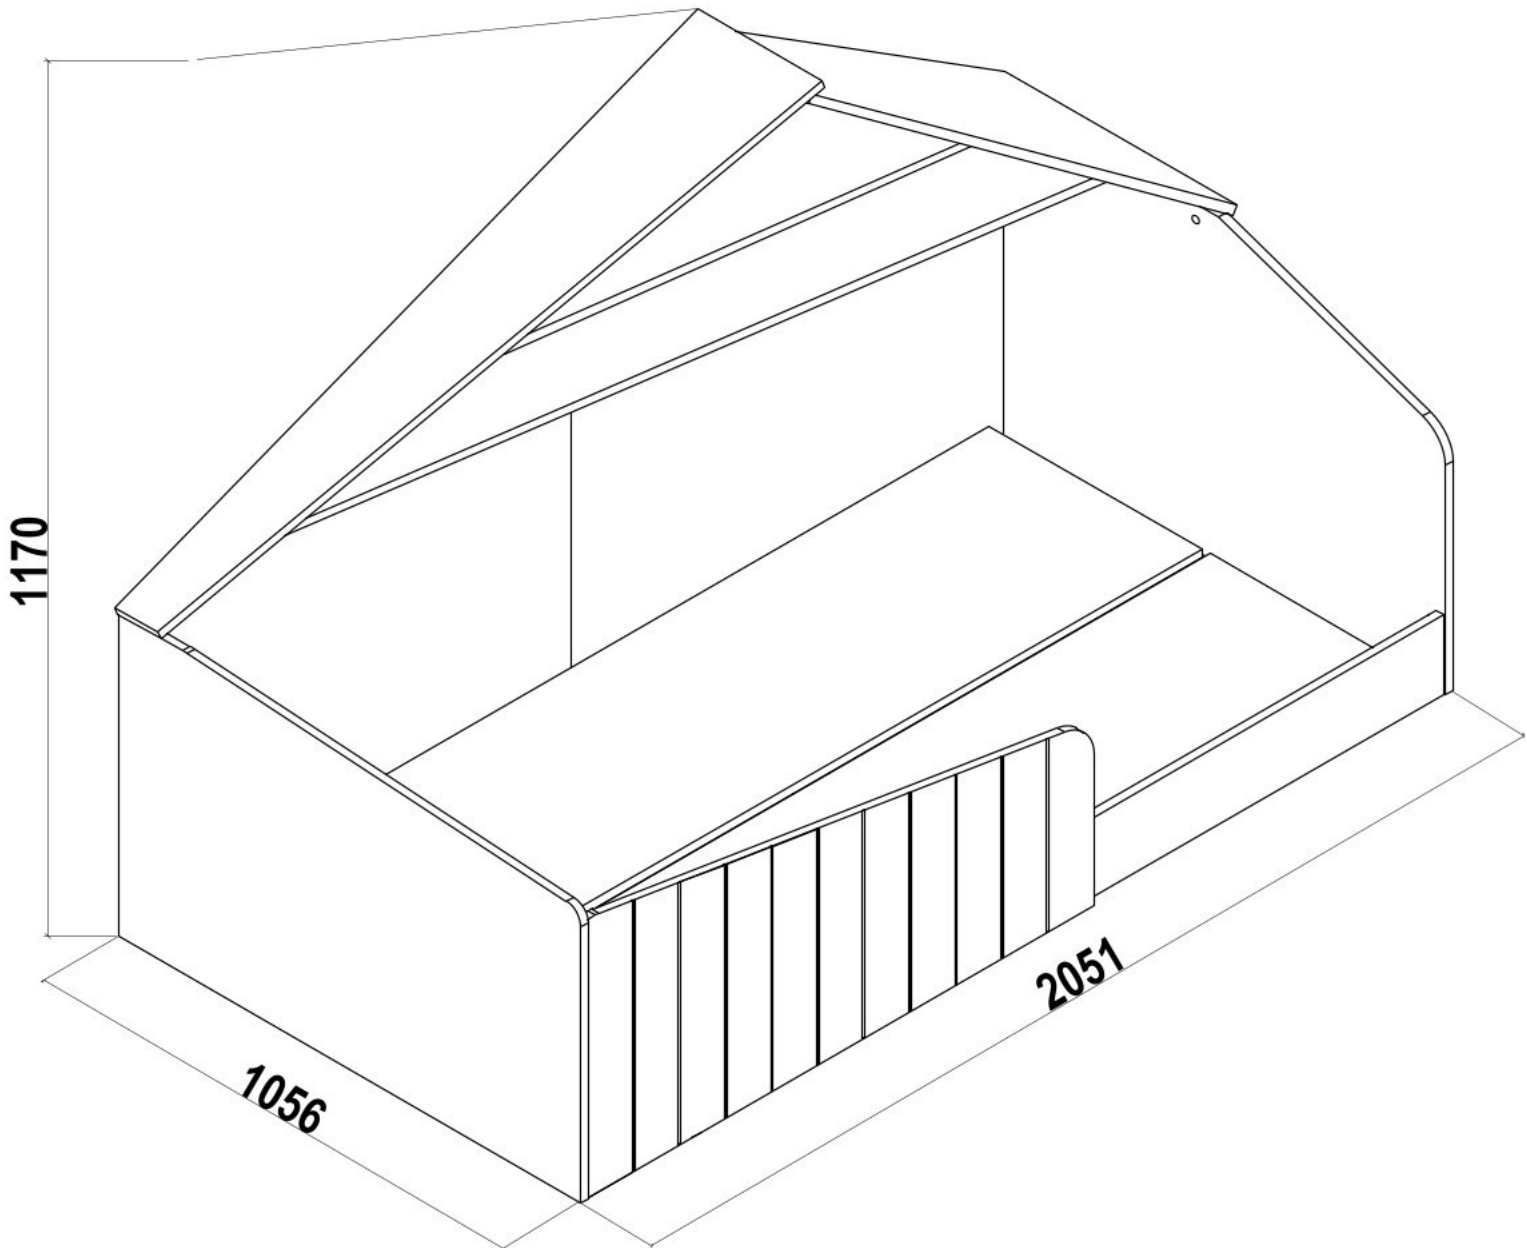

Dětská postel 100x200 THOR

<p>ACCESSORIE NO : 002 TITUS MİNİFİX GÖVDE</p>  <p>19 ADET</p>	<p>ACCESSORIE NO : 001 MİNİFİX MİL 6 MM</p>  <p>11 ADET</p>	<p>ACCESSORIE NO : 271 TEK TARAFLI MİNİFİX MİL</p>  <p>3 ADET</p>	<p>ACCESSORIE NO : 419 MAFSALLI MİL</p>  <p>1 ADET</p>	<p>ACCESSORIE NO : 041 MİNİFİX ARA MİL(68mm)</p>  <p>2 ADET</p>
---	--	--	---	---

NO	ADET/PCS	ÖLÇÜ/DIMENSIONS	NO	ADET/PCS	ÖLÇÜ/DIMENSIONS	NO	ADET/PCS	ÖLÇÜ/DIMENSIONS
01	1	1078 X 652	11	3	1010 X 86			
02	1	1060 X 702	12	2	1950 X 495			
03	1	860 X 542						
04	1	1456 X 292						
05	1	1160 X 1007						
06	1	1050 X 1007						
07	1	992 X 280						
08	1	1700 X 342						
09	1	1182 X 562						
10	1	2014 X 160						