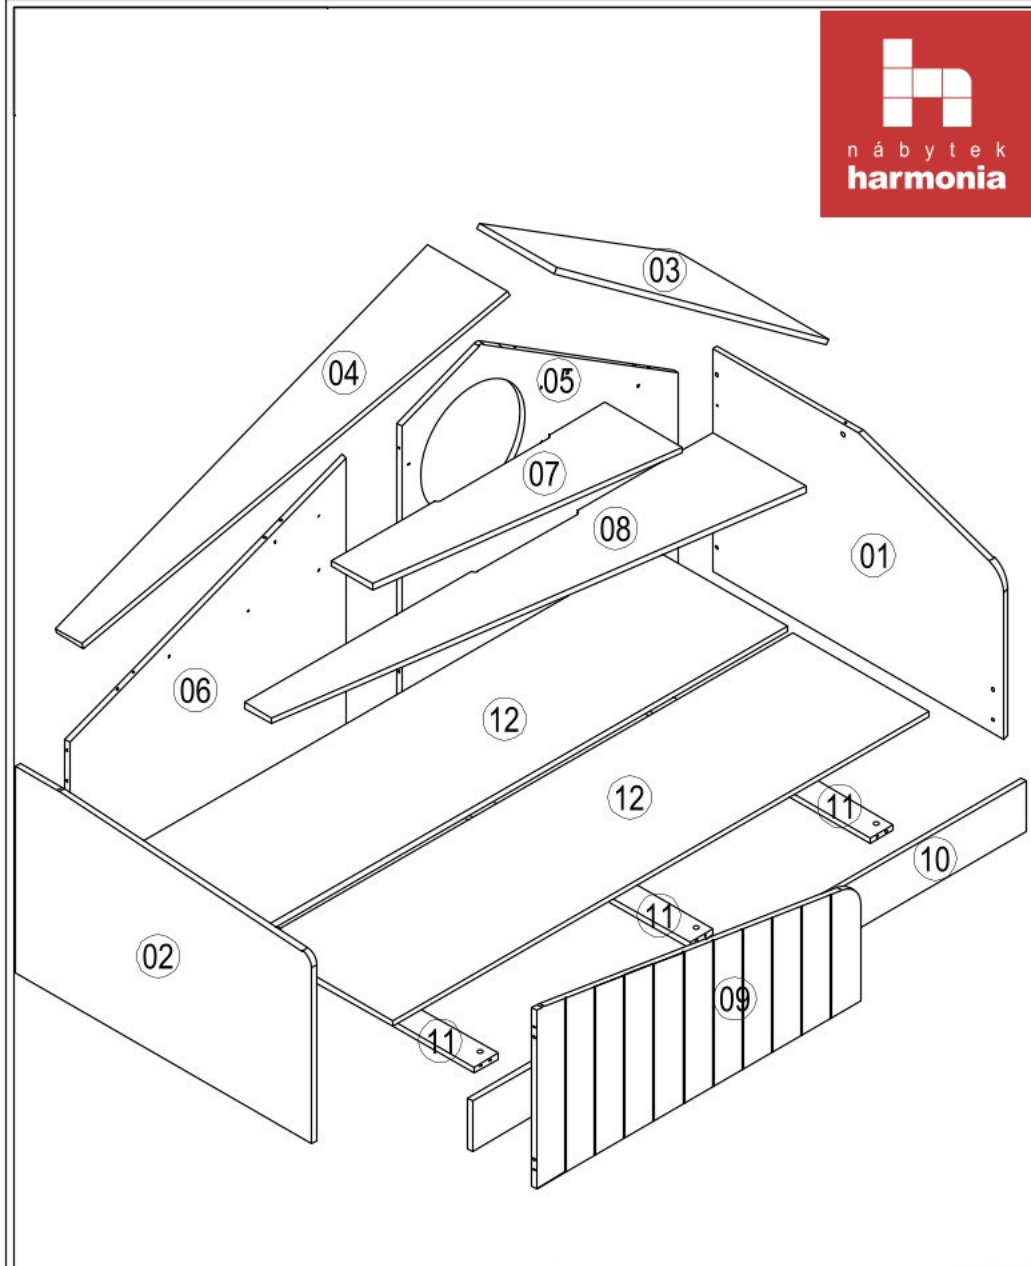

Dětská postel 100x200 THOR

<p>ACCESSORIE NO : 002 TITUS MİNİFİX GÖVDE</p>  <p>19 ADET</p>	<p>ACCESSORIE NO : 001 MİNİFİX MİL 6 MM</p>  <p>11 ADET</p>	<p>ACCESSORIE NO : 271 TEK TARAFLI MİNİFİX MİL</p>  <p>3 ADET</p>	<p>ACCESSORIE NO : 419 MAFSALLI MİL</p>  <p>1 ADET</p>	<p>ACCESSORIE NO : 041 MİNİFİX ARA MİL(68mm)</p>  <p>2 ADET</p>
---	--	--	---	---

NO	ADET/PCS	ÖLÇÜ/DIMENSIONS	NO	ADET/PCS	ÖLÇÜ/DIMENSIONS	NO	ADET/PCS	ÖLÇÜ/DIMENSIONS
01	1	1078 X 652	11	3	1010 X 86			
02	1	1060 X 702	12	2	1950 X 495			
03	1	860 X 542						
04	1	1456 X 292						
05	1	1160 X 1007						
06	1	1050 X 1007						
07	1	992 X 280						
08	1	1700 X 342						
09	1	1182 X 562						
10	1	2014 X 160						