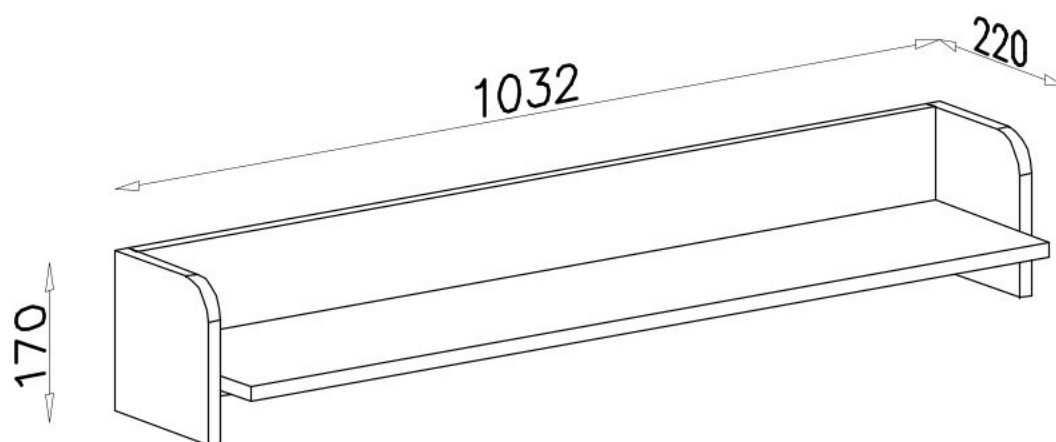

# Nástěnná police 100

# ARIANA

<b>W1</b>  GLUE, LEIM, LEPIDLO, LIM x1	<b>G4</b>  4x16 x4	<b>I7</b>  ø18 x4	<b>U4</b>  x2	<b>U12</b>  x2
<b>A1</b>  ø7x50 x3	<b>B7</b>  ø8x30 x12	<b>W2</b>  x1	<b>K5</b>  x4	<b>K1</b>  ø15x12 x4