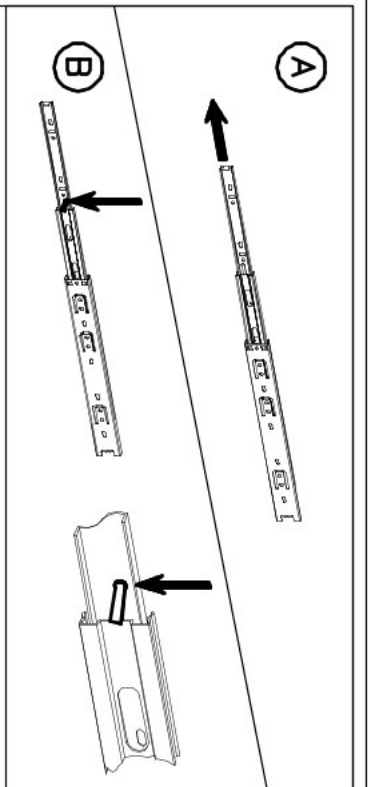

Široká komoda I

ZAYDA

	S1 665mm x2	D3 PZ35PR x2	C3 Z35PR x2	I7 ø18 x14
K5 x14	K1 ø15x12 x14	S2 x5	S9 x5	P6 x5
N13 M4x22 x4	W1 GLUE, LEIM, LEPIDLO, LIM x3	D4 PZ350D x2	C4 Z350D x2	
E13 x4	G4 4x16 x23	G2 3x20 x60	F1 x4	H24 350mm x4
A1 ø7x50 x1	B7 ø8x30 x54	W2 x1	G1 4x13 x40	

1

II

V

VI

VII

VIII

IX

(X)