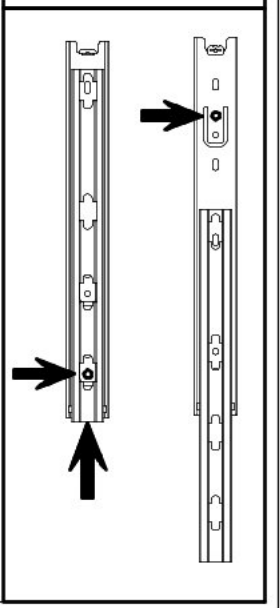

Široká komoda I

ZAYDA

	S1 665mm x2	D3 PZ35PR x2	C3 Z35PR x2	I7 ø18 x14
K5 x14	K1 ø15x12 x14	S2 x5	S9 x5	P6 x5
N13 M4x22 x4	W1 GLUE, LEIM, LEPIDLO, LIM x3	D4 PZ350D x2	C4 Z350D x2	
E13 x4	G4 4x16 x23	G2 3x20 x60	F1 x4	H24 350mm x4
A1 ø7x50 x1	B7 ø8x30 x54	W2 x1	G1 4x13 x40	

1

II

V

VI

VII

VIII

IX

(X)