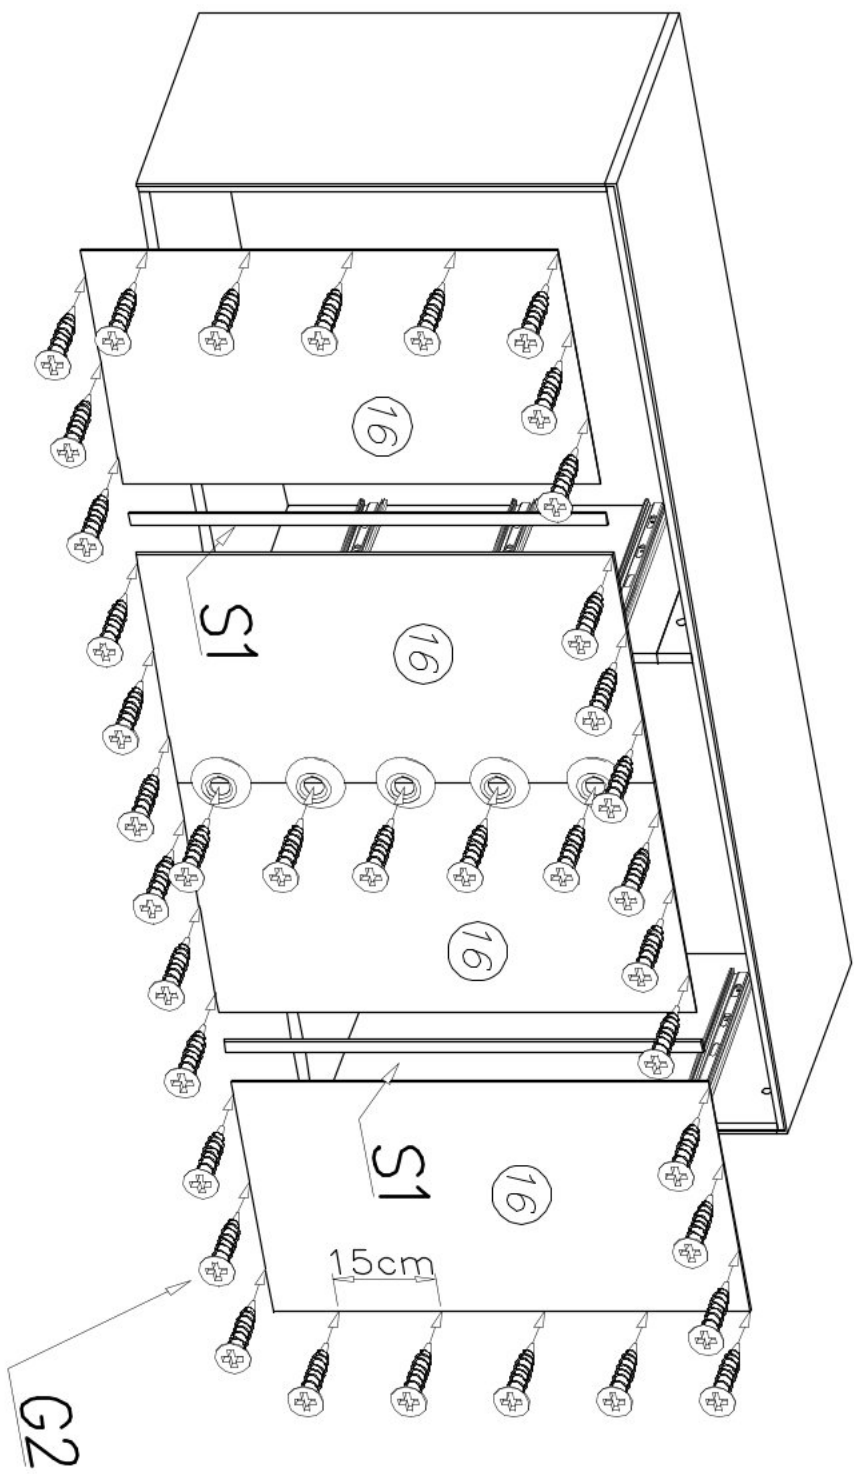

Široká komoda I

ZAYDA

	S1 665mm x2	D3 PZ35PR x2	C3 Z35PR x2	I7 ø18 x14
K5 x14	K1 ø15x12 x14	S2 x5	S9 x5	P6 x5
N13 M4x22 x4	W1 GLUE, LEIM, LEPIDLO, LIM x3	D4 PZ350D x2	C4 Z350D x2	
E13 x4	G4 4x16 x23	G2 3x20 x60	F1 x4	H24 350mm x4
A1 ø7x50 x1	B7 ø8x30 x54	W2 x1	G1 4x13 x40	

1

II

V

VI

VII

VIII

IX

(X)