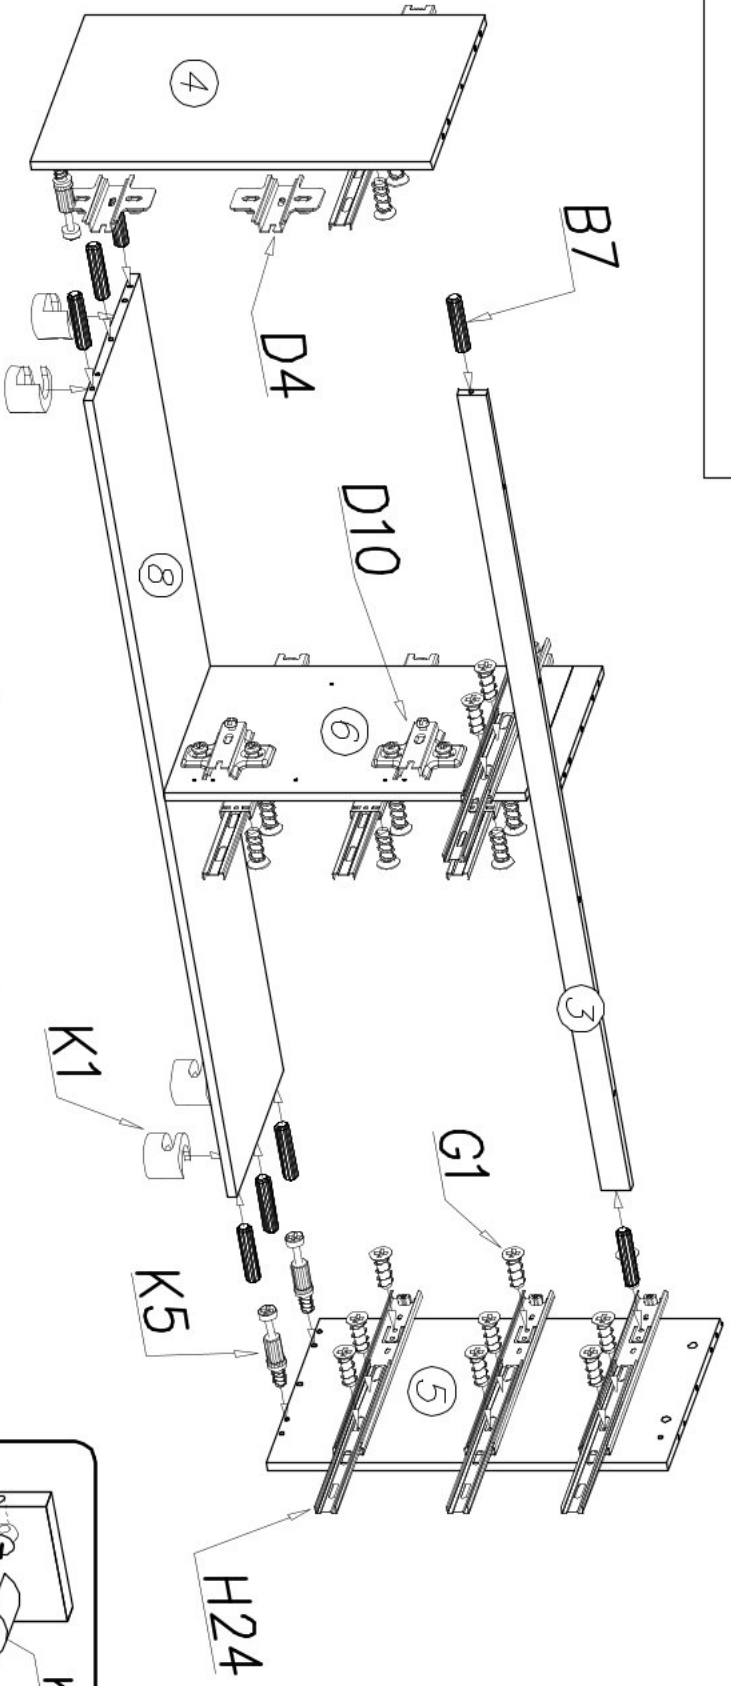

Široká komoda I

ZAYDA

	S1 665mm x2	D3 PZ35PR x2	C3 Z35PR x2	I7 ø18 x14
K5 x14	K1 ø15x12 x14	S2 x5	S9 x5	P6 x5
N13 M4x22 x4	W1 GLUE, LEIM, LEPIDLO, LIM x3	D4 PZ350D x2	C4 Z350D x2	
E13 x4	G4 4x16 x23	G2 3x20 x60	F1 x4	H24 350mm x4
A1 ø7x50 x1	B7 ø8x30 x54	W2 x1	G1 4x13 x40	

1

II

V

VI

VII

VIII

IX

(X)

1

2

XI