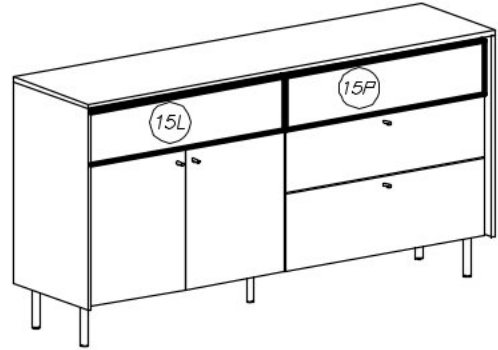

Široká komoda I

ZAYDA

	S1 665mm x2	D3 PZ35PR x2	C3 Z35PR x2	I7 ø18 x14
K5 x14	K1 ø15x12 x14	S2 x5	S9 x5	P6 x5
N13 M4x22 x4	W1 GLUE, LEIM, LEPIDLO, LIM x3	D4 PZ350D x2	C4 Z350D x2	
E13 x4	G4 4x16 x23	G2 3x20 x60	F1 x4	H24 350mm x4
A1 ø7x50 x1	B7 ø8x30 x54	W2 x1	G1 4x13 x40	

1

II

V

VI

VII

VIII

IX

(X)