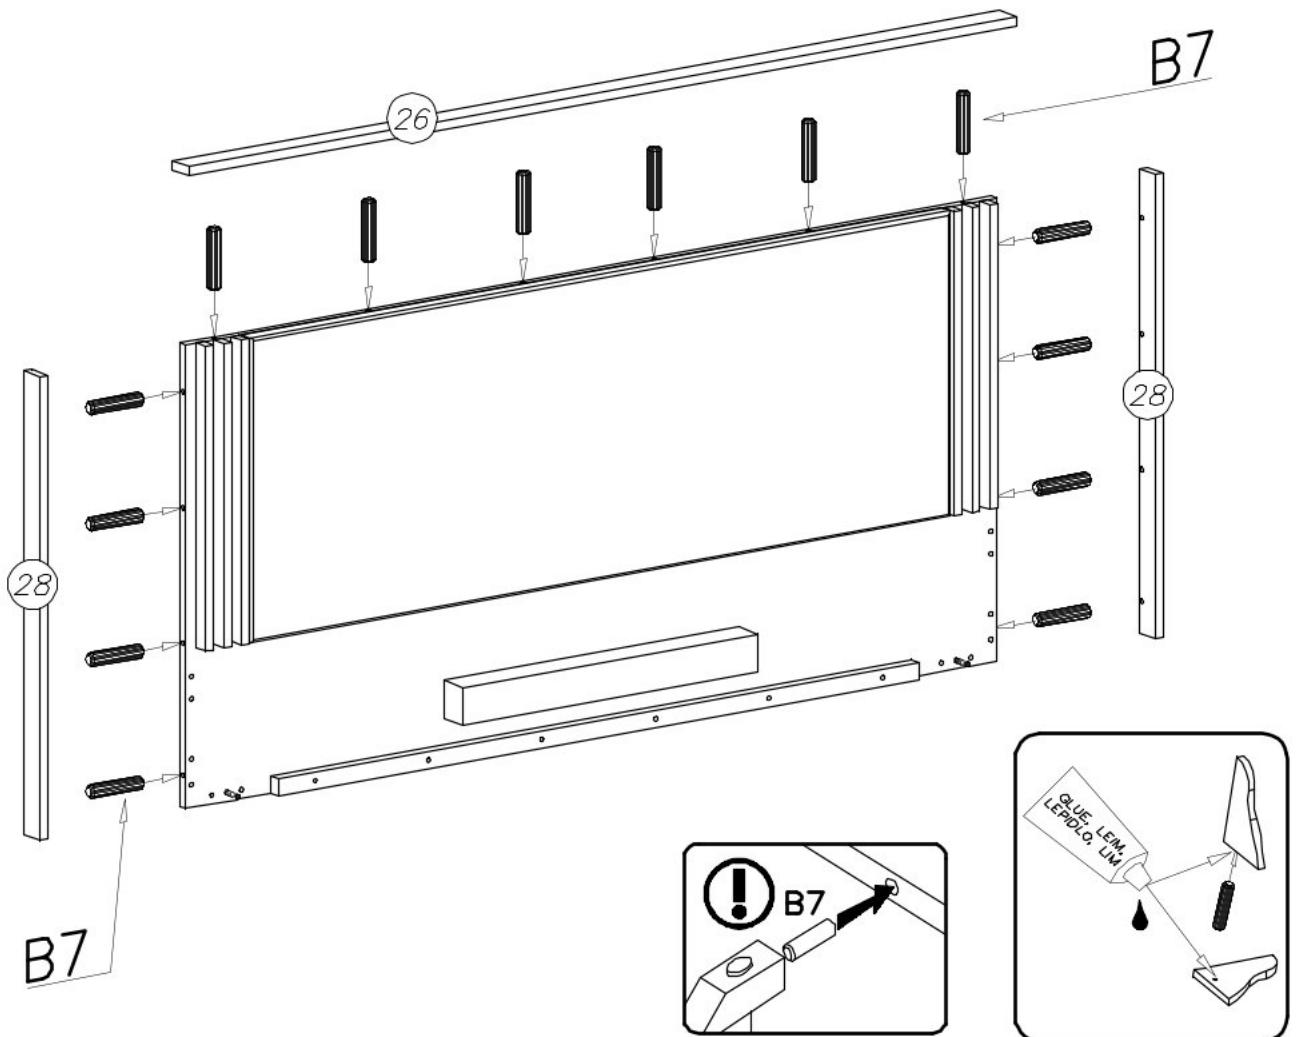

Manželská postel 160x200cm

ELIOT

P13 x4	G44 6x16 x12	M8 M6x85 x1	W3 6mm x1	G8 4x30 x24	N34 M6x50 x12
Q5 100mm x1	K1 ø15x12 x12	K10 x12	7L x1	7P x1	
Q6 128mm x1	N35 M6x25 x6	N36 M6x20 x10			
G11 4x20 x12	G9 3,5x35 x28	I8 x28	A5 ø7x60 x2	B2 ø6x30 x18	
A1 ø7x50 x4	B7 ø8x30 x22	W2 x1	W1 GLUE, LEIM, LEPIDLO, LIM x1	M3 50x50x25 x2	

VII

VIII

IX

(X)

(XI)

XII

XIII

XIV