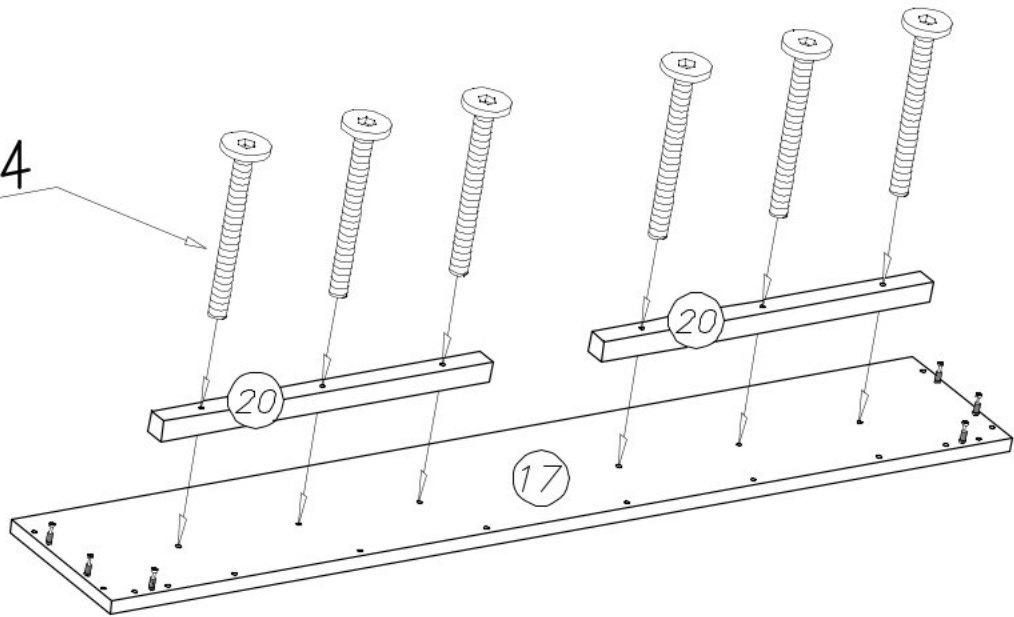

Manželská postel 160x200cm

ELIOT

P13 x4	G44 6x16 x12	M8 M6x85 x1	W3 6mm x1	G8 4x30 x24	N34 M6x50 x12
Q5 100mm x1	K1 ø15x12 x12	K10 x12	7L x1	7P x1	
Q6 128mm x1	N35 M6x25 x6	N36 M6x20 x10			
G11 4x20 x12	G9 3,5x35 x28	I8 x28	A5 ø7x60 x2	B2 ø6x30 x18	
A1 ø7x50 x4	B7 ø8x30 x22	W2 x1	W1 GLUE, LEIM, LEPIDLO, LIM x1	M3 50x50x25 x2	

II

III

N34

G9

IV

18

V

VI