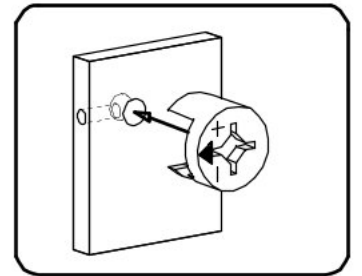

Manželská postel 160x200cm

ELIOT

P13 x4	G44 6x16 x12	M8 M6x85 x1	W3 6mm x1	G8 4x30 x24	N34 M6x50 x12
Q5 100mm x1	K1 ø15x12 x12	K10 x12	7L x1	7P x1	
Q6 128mm x1	N35 M6x25 x6	N36 M6x20 x10			
G11 4x20 x12	G9 3,5x35 x28	I8 x28	A5 ø7x60 x2	B2 ø6x30 x18	
A1 ø7x50 x4	B7 ø8x30 x22	W2 x1	W1 GLUE, LEIM, LEPIDLO, LIM x1	M3 50x50x25 x2	