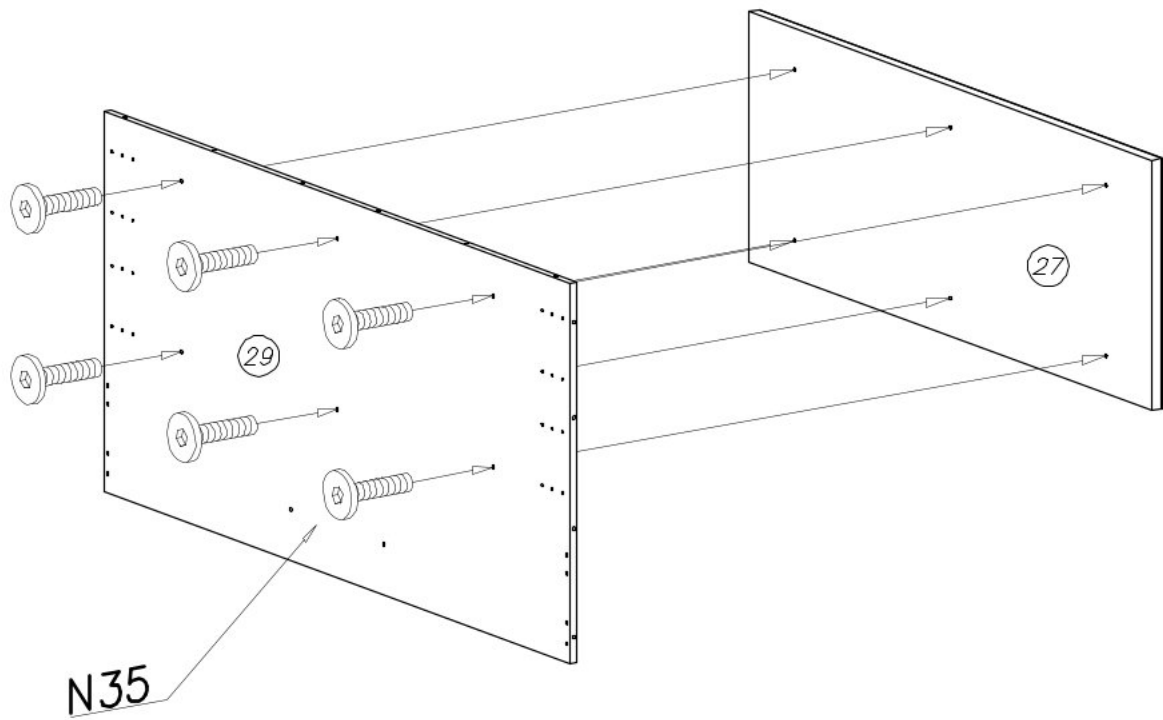

Manželská postel 160x200cm

ELIOT

P13 x4	G44 6x16 x12	M8 M6x85 x1	W3 6mm x1	G8 4x30 x24	N34 M6x50 x12
Q5 100mm x1	K1 ø15x12 x12	K10 x12	7L x1	7P x1	
Q6 128mm x1	N35 M6x25 x6	N36 M6x20 x10			
G11 4x20 x12	G9 3,5x35 x28	I8 x28	A5 ø7x60 x2	B2 ø6x30 x18	
A1 ø7x50 x4	B7 ø8x30 x22	W2 x1	W1 GLUE, LEIM, LEPIDLO, LIM x1	M3 50x50x25 x2	

VII

VIII

IX

(X)

(XI)

XII

XIII

XIV