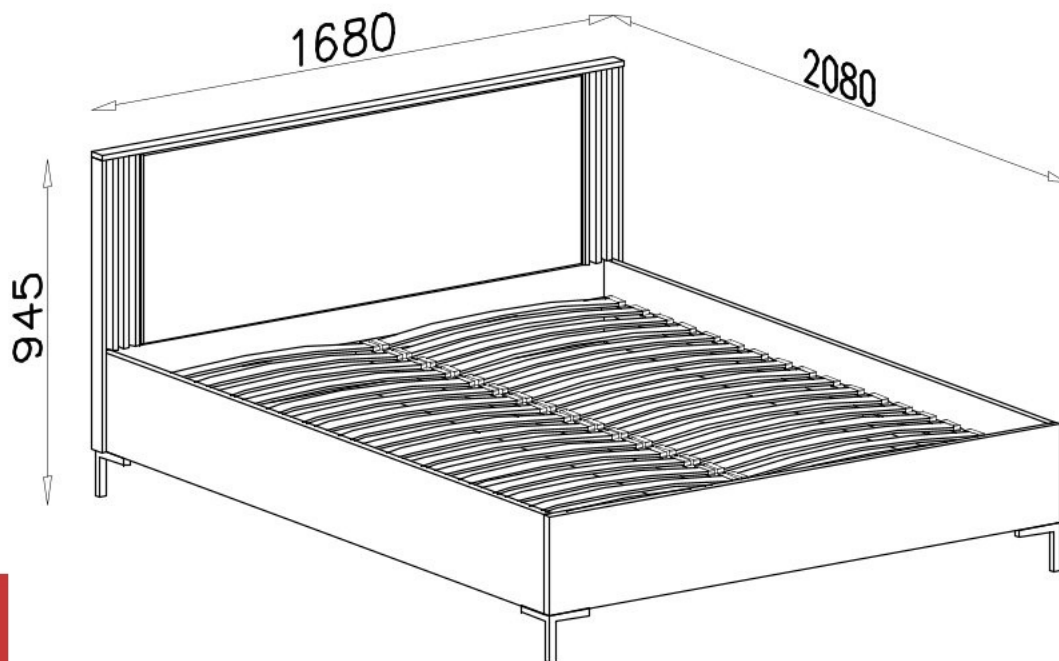

Manželská postel 160x200cm

ELIOT

P13 x4	G44 6x16 x12	M8 M6x85 x1	W3 6mm x1	G8 4x30 x24	N34 M6x50 x12
Q5 100mm x1	K1 ø15x12 x12	K10 x12	7L x1	7P x1	
Q6 128mm x1	N35 M6x25 x6	N36 M6x20 x10			
G11 4x20 x12	G9 3,5x35 x28	I8 x28	A5 ø7x60 x2	B2 ø6x30 x18	
A1 ø7x50 x4	B7 ø8x30 x22	W2 x1	W1 GLUE, LEIM, LEPIDLO, LIM x1	M3 50x50x25 x2	