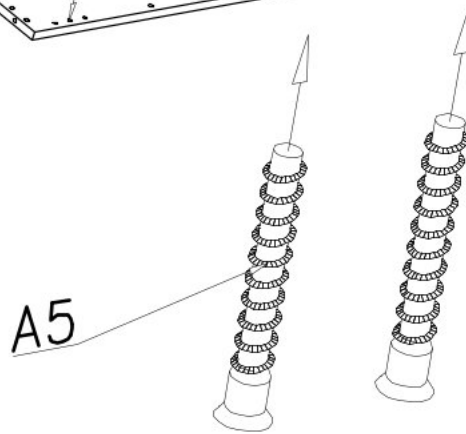

Manželská postel 160x200cm

ELIOT

P13 x4	G44 6x16 x12	M8 M6x85 x1	W3 6mm x1	G8 4x30 x24	N34 M6x50 x12
Q5 100mm x1	K1 ø15x12 x12	K10 x12	7L x1	7P x1	
Q6 128mm x1	N35 M6x25 x6	N36 M6x20 x10			
G11 4x20 x12	G9 3,5x35 x28	I8 x28	A5 ø7x60 x2	B2 ø6x30 x18	
A1 ø7x50 x4	B7 ø8x30 x22	W2 x1	W1 GLUE, LEIM, LEPIDLO, LIM x1	M3 50x50x25 x2	

II

III

N34

G9

IV

18

V

VI

VII

VIII

IX

(X)

(XI)

XII

XIII

XIV