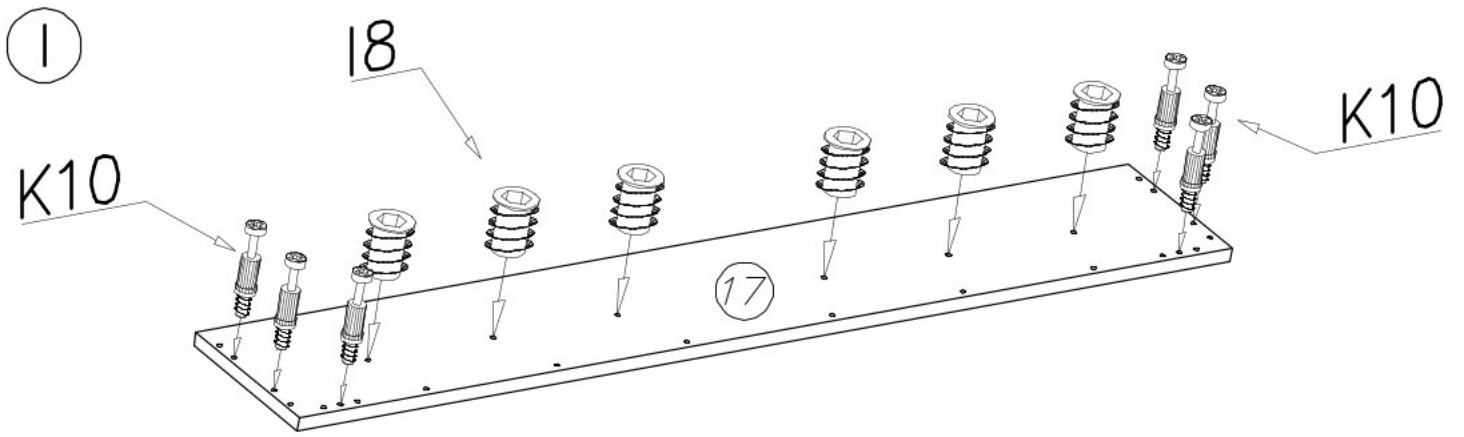

Manželská postel 160x200cm

ELIOT

P13 x4	G44 6x16 x12	M8 M6x85 x1	W3 6mm x1	G8 4x30 x24	N34 M6x50 x12
Q5 100mm x1	K1 ø15x12 x12	K10 x12	7L x1	7P x1	
Q6 128mm x1	N35 M6x25 x6	N36 M6x20 x10			
G11 4x20 x12	G9 3,5x35 x28	I8 x28	A5 ø7x60 x2	B2 ø6x30 x18	
A1 ø7x50 x4	B7 ø8x30 x22	W2 x1	W1 GLUE, LEIM, LEPIDLO, LIM x1	M3 50x50x25 x2	