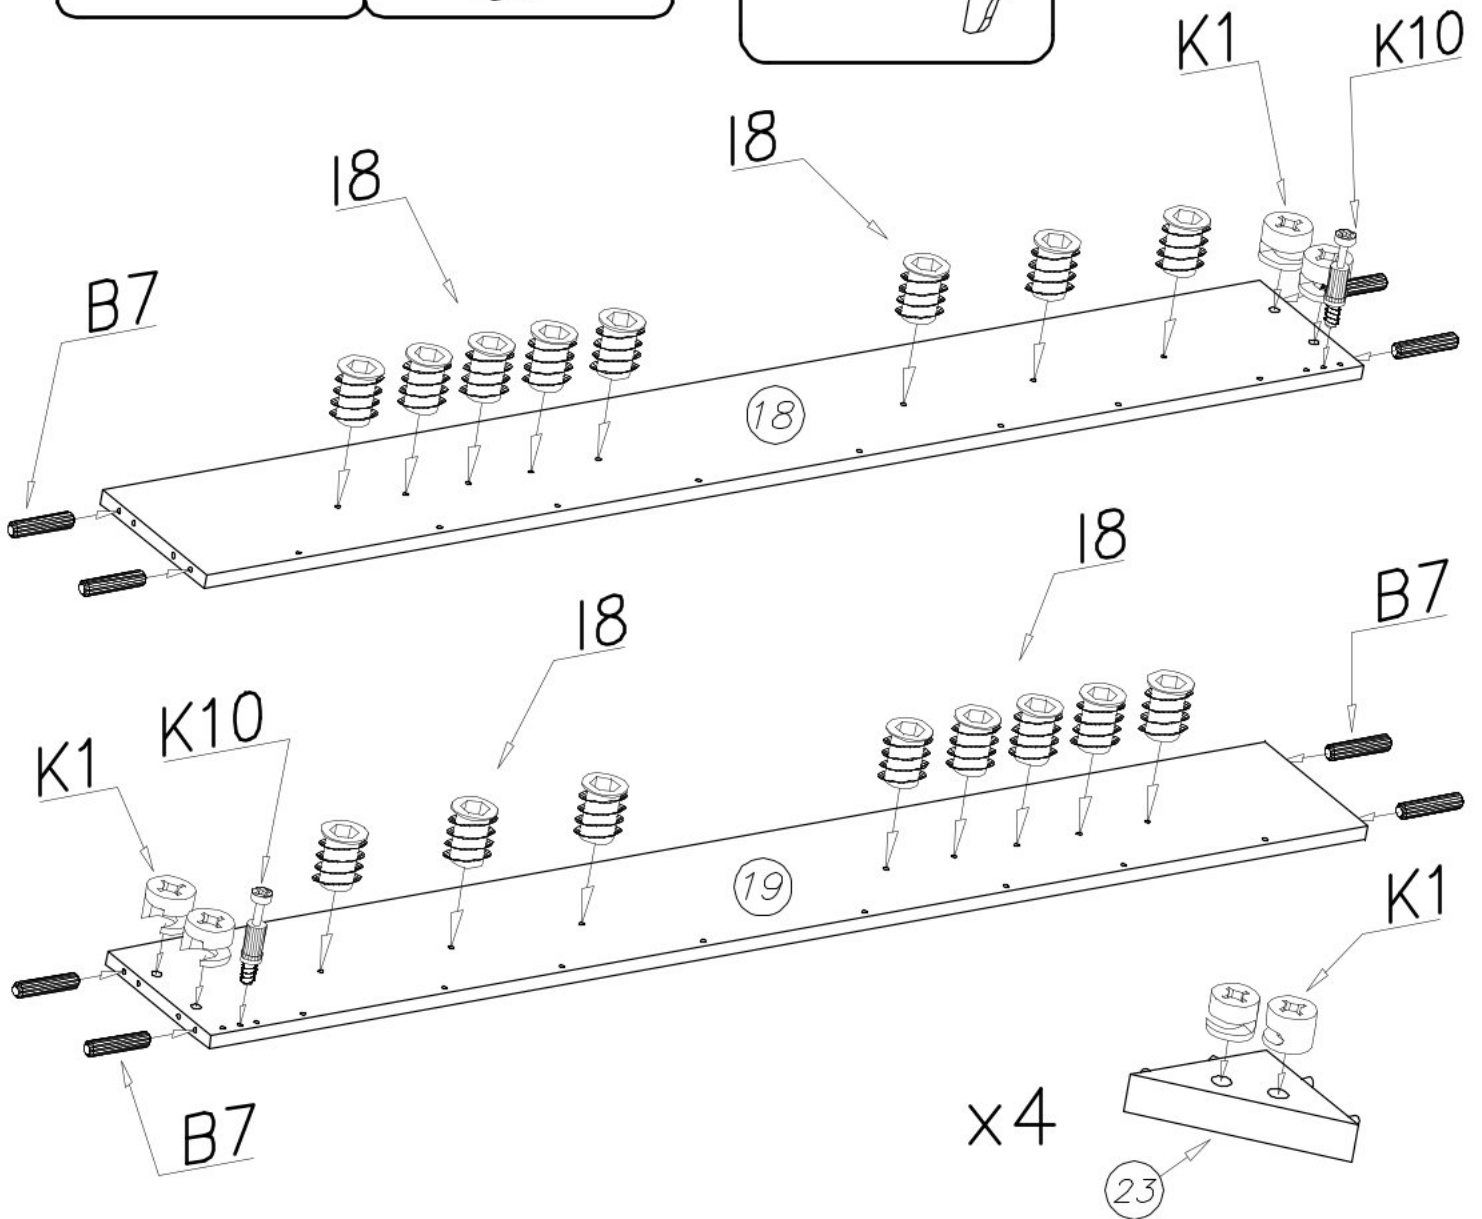

Manželská postel 160x200cm

ELIOT

P13 x4	G44 6x16 x12	M8 M6x85 x1	W3 6mm x1	G8 4x30 x24	N34 M6x50 x12
Q5 100mm x1	K1 ø15x12 x12	K10 x12	7L x1	7P x1	
Q6 128mm x1	N35 M6x25 x6	N36 M6x20 x10			
G11 4x20 x12	G9 3,5x35 x28	I8 x28	A5 ø7x60 x2	B2 ø6x30 x18	
A1 ø7x50 x4	B7 ø8x30 x22	W2 x1	W1 GLUE, LEIM, LEPIDLO, LIM x1	M3 50x50x25 x2	

II

III

N34

G9

IV

18

V

VI

VII

VIII

IX

(X)

(XI)

XII

XIII

XIV