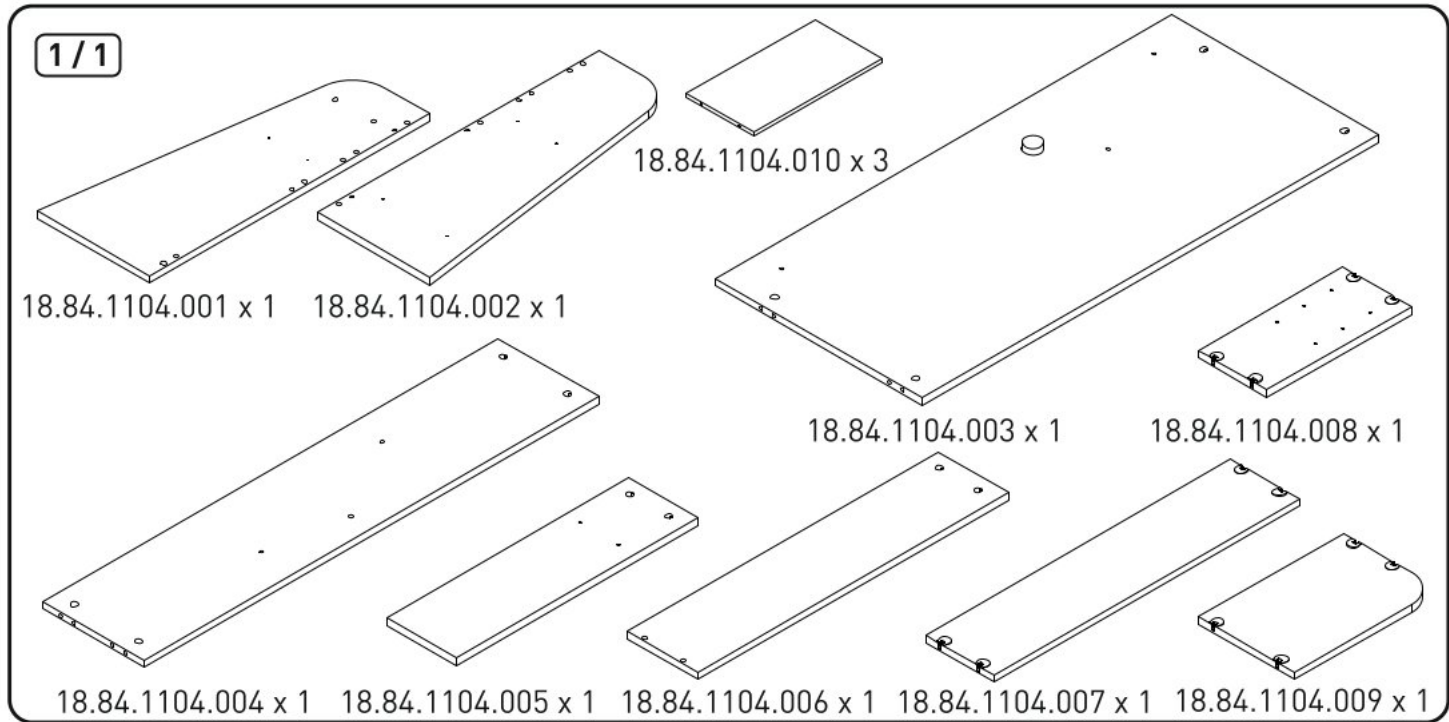

Velký nástavec na psací stůl BEAUTY

2

3

4

5

6

7

8

9

10

11

12

13

13.07.01.135 x 1

14

15