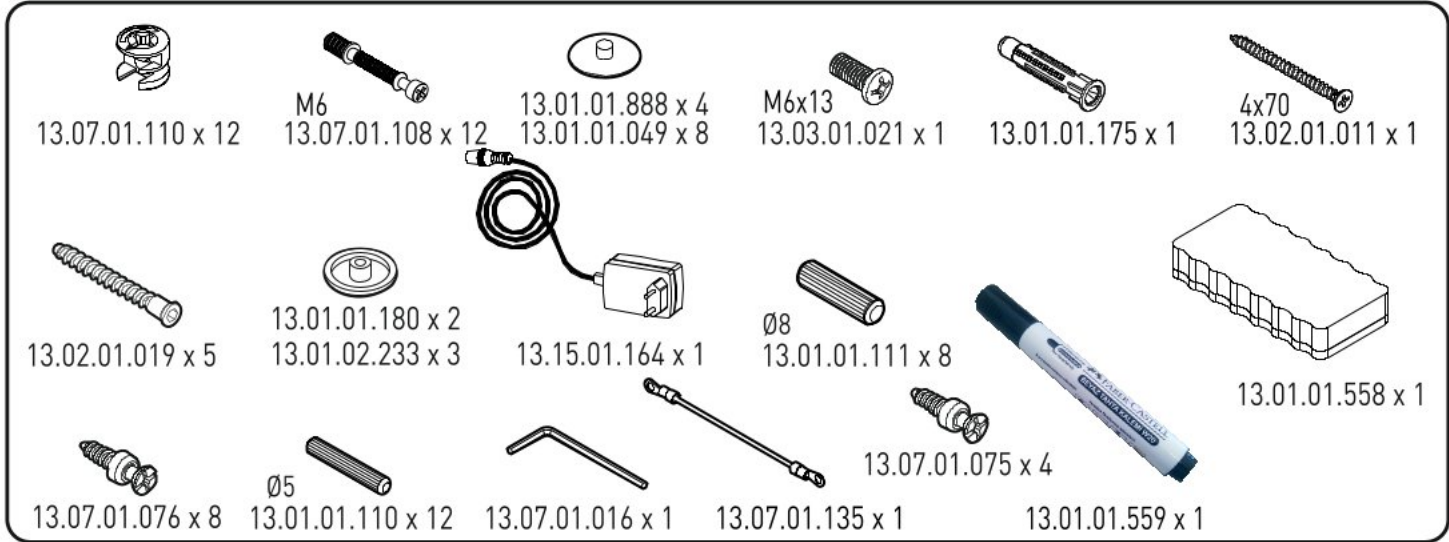

Velký nástavec na psací stůl BEAUTY

2

3

4

5

6

7

8

9

10

11

12

13

13.07.01.135 x 1

14

15