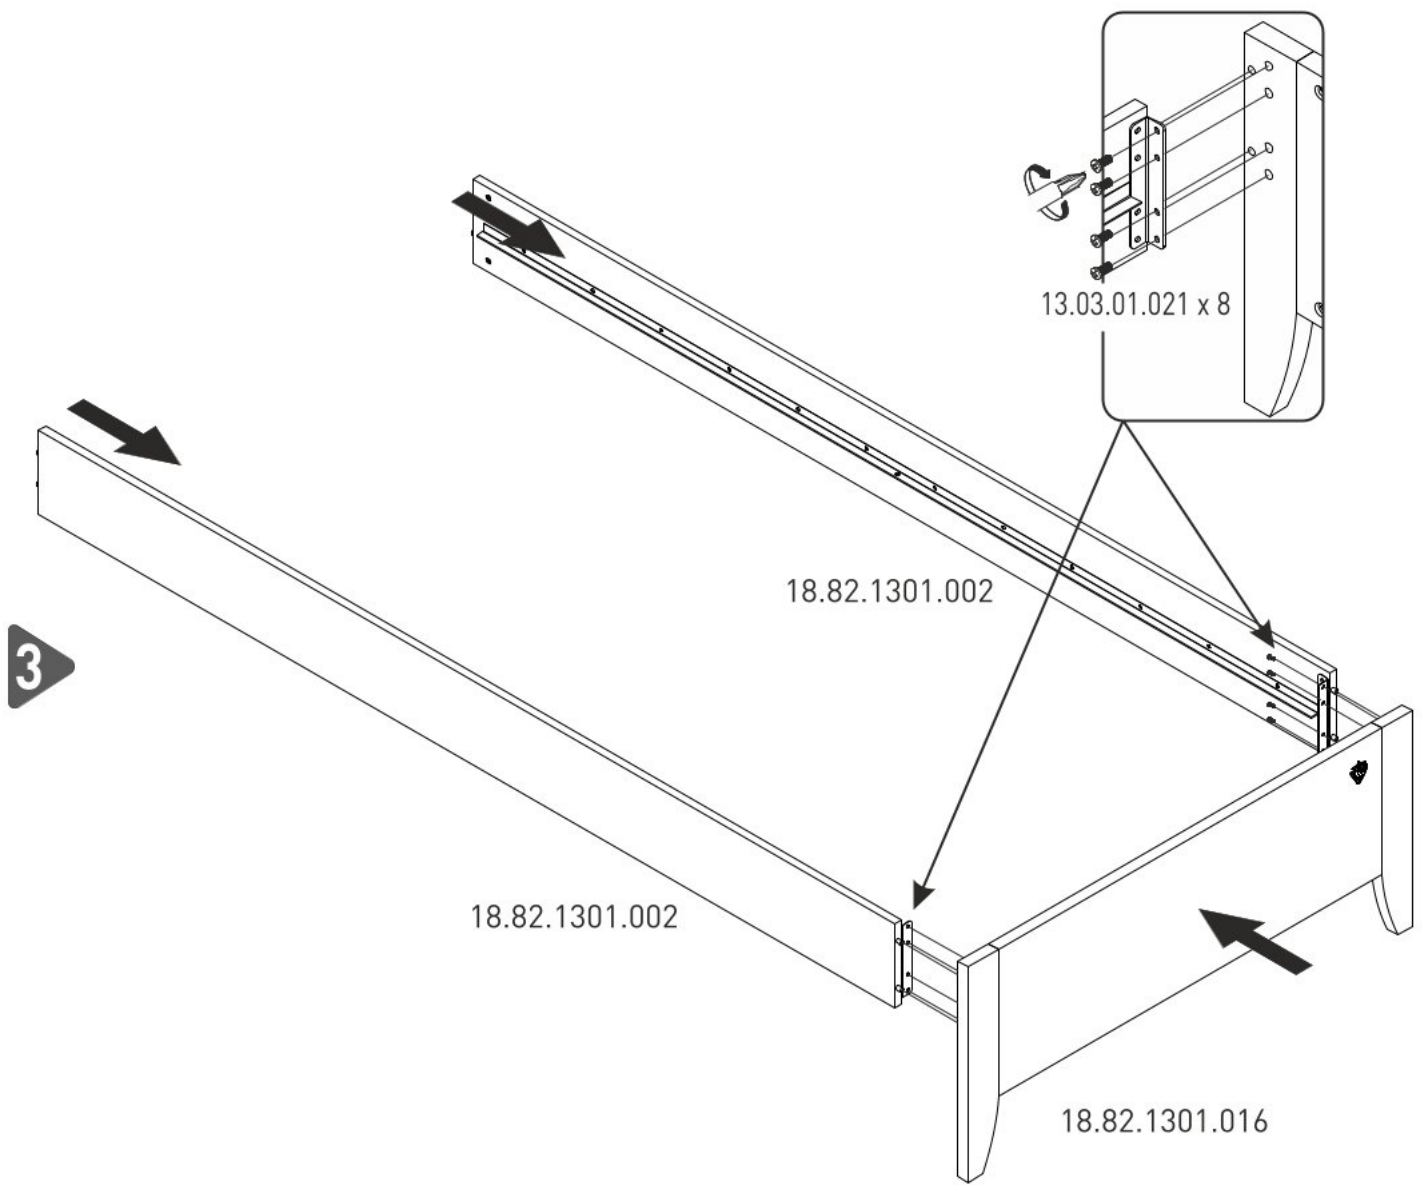

Studentská postel 100x200cm HABITAT

7

8

9

10