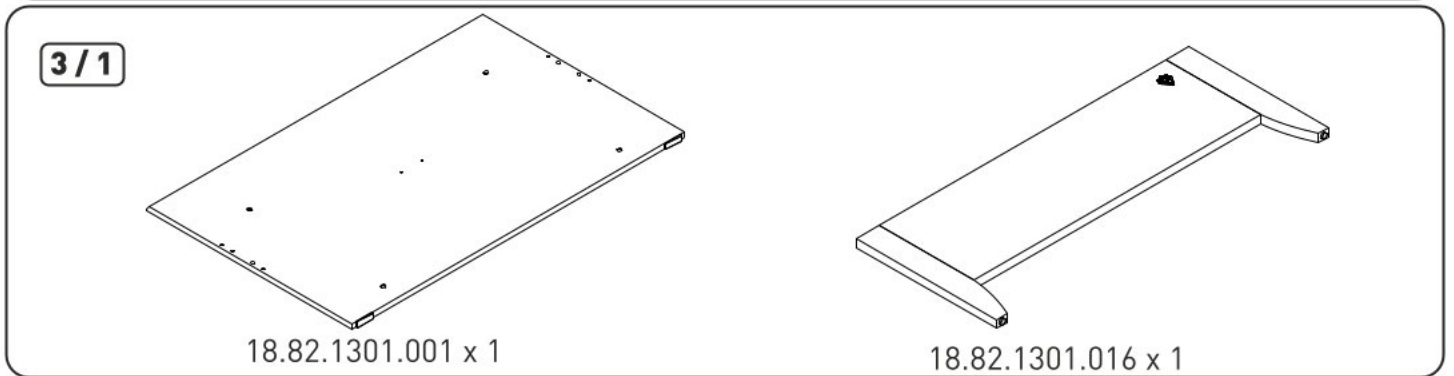

Studentská postel 100x200cm HABITAT

7

8

9

10