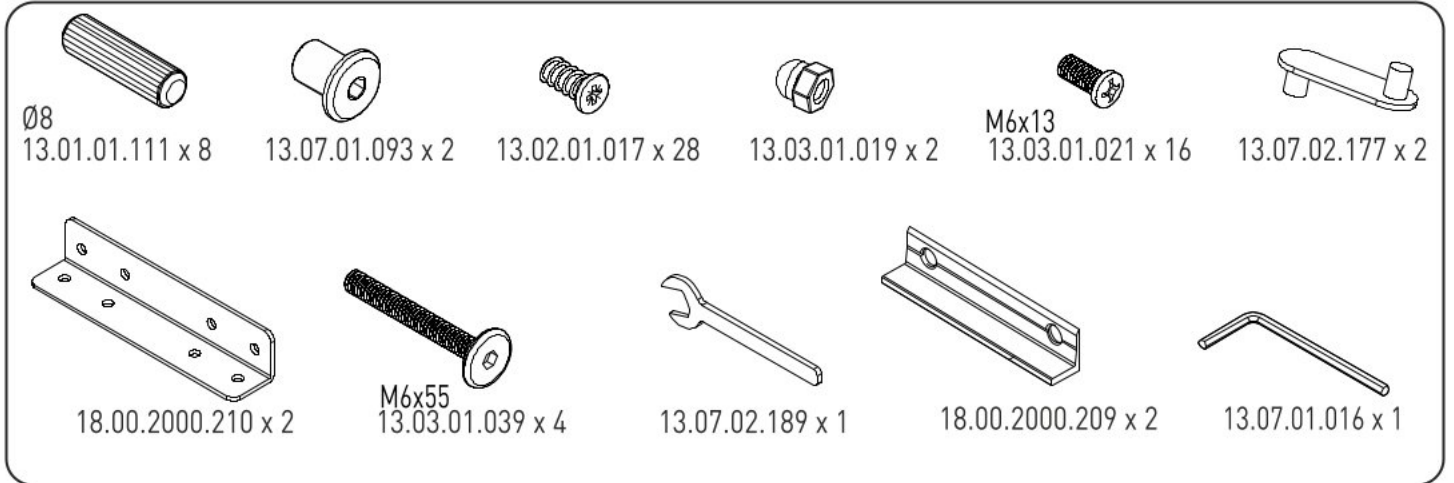

Studentská postel 100x200cm HABITAT

7

8

9

10