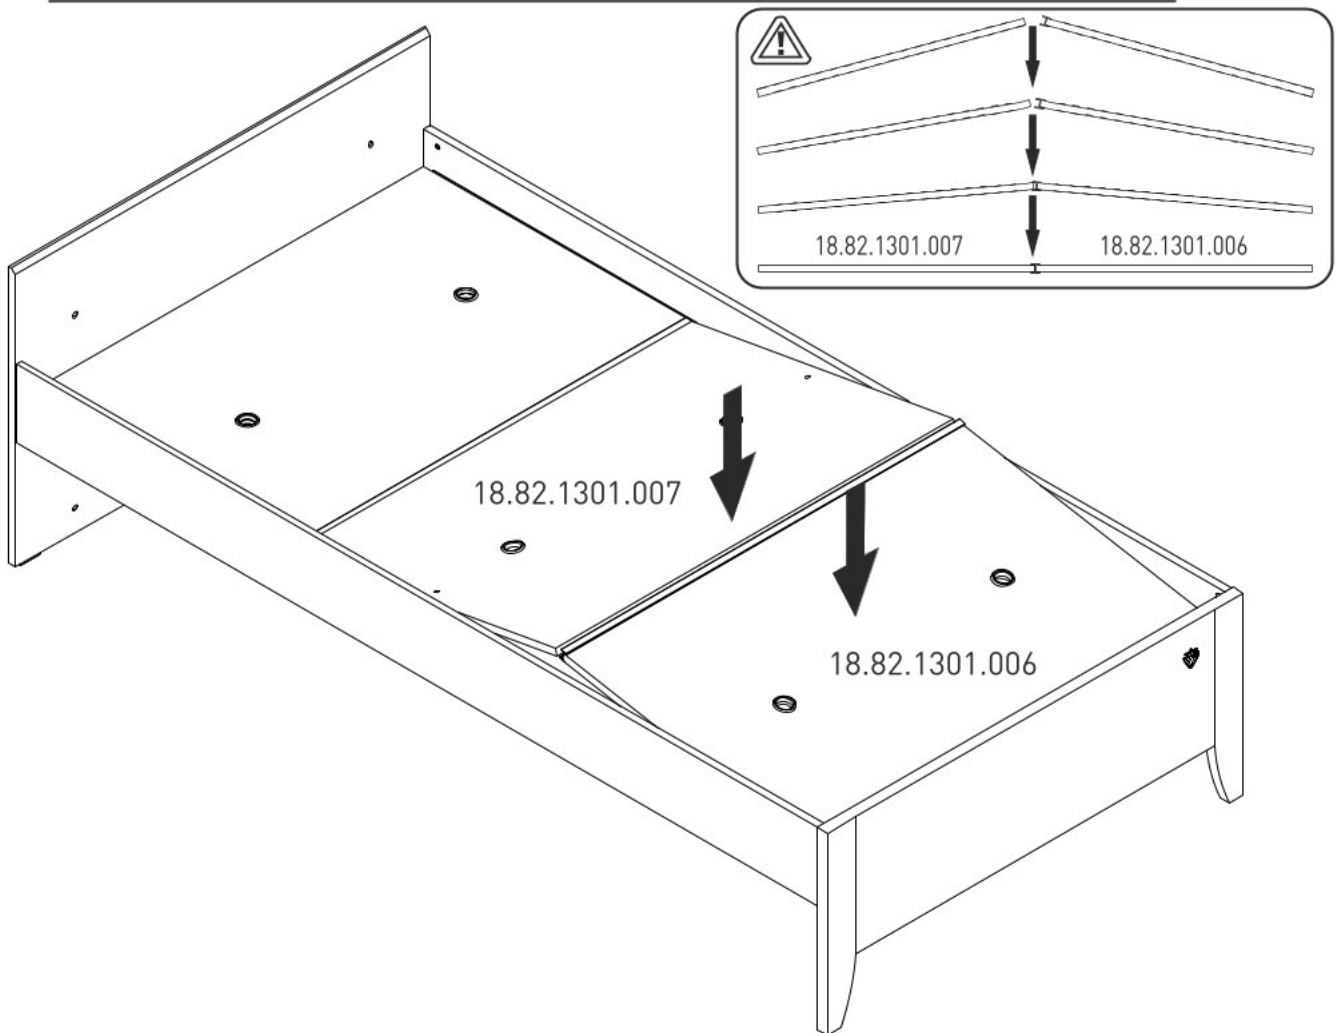

Studentská postel 100x200cm HABITAT

7

8

9

10