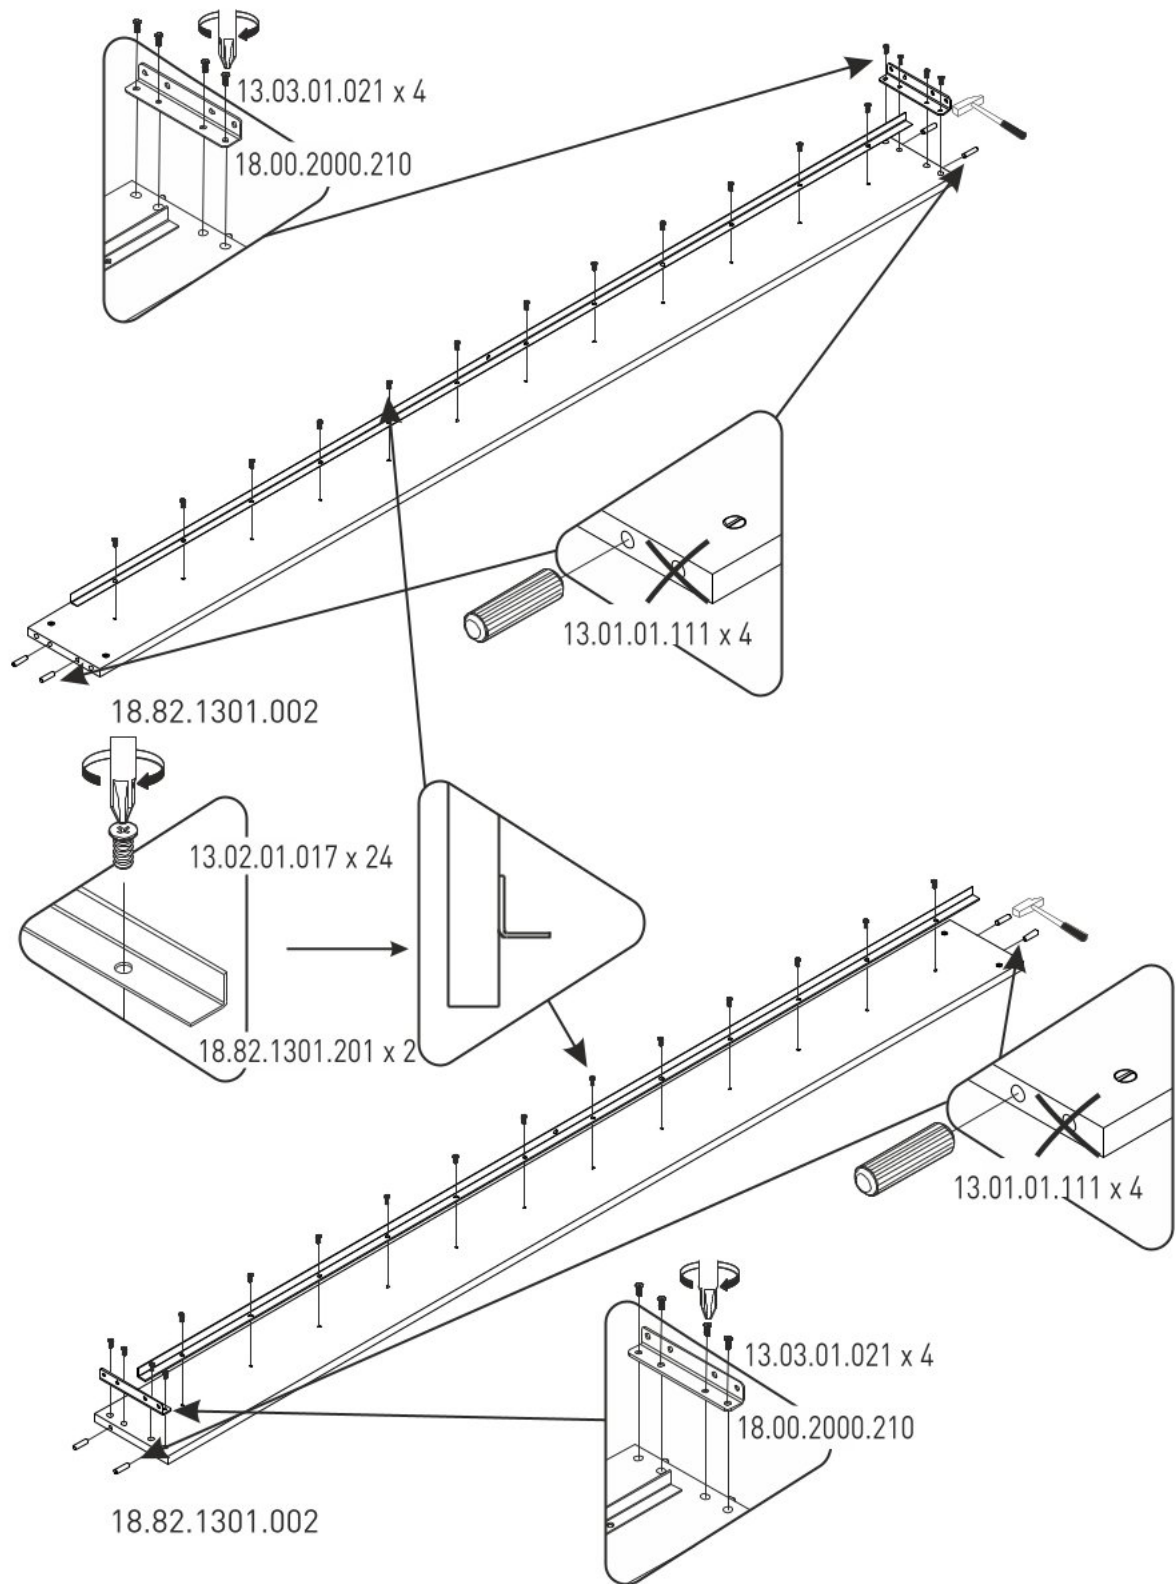

Studentská postel 100x200cm HABITAT

7

8

9

10