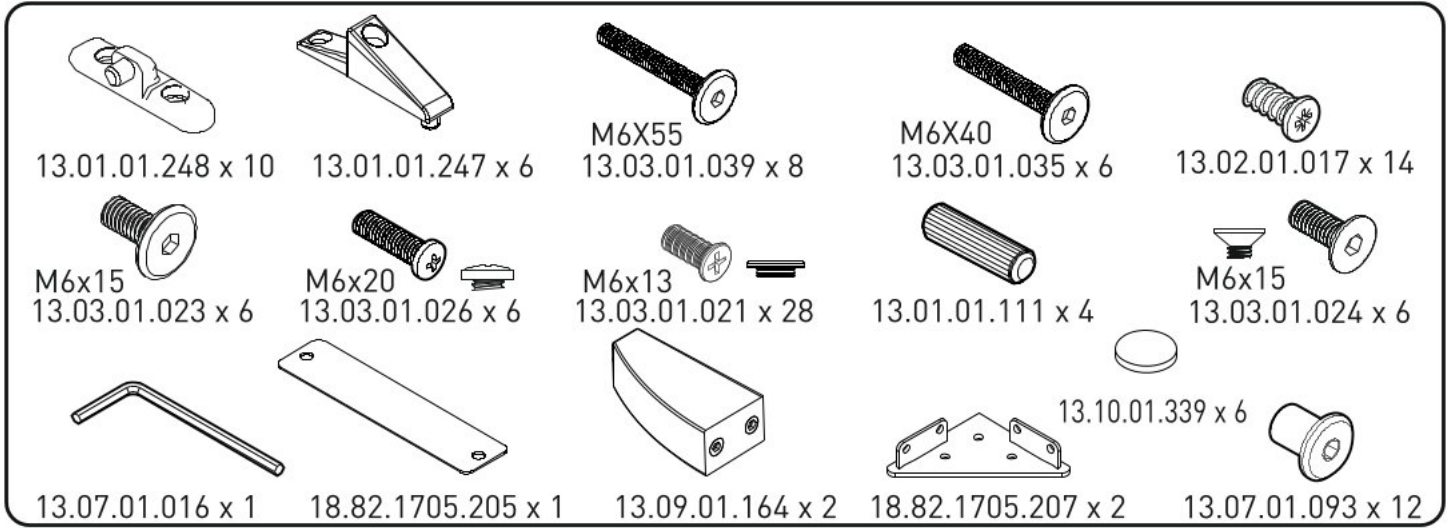

Studentská postel 100x200cm
s výklopným úložným prostorem
HABITAT

1

2

3

4

5

6

7