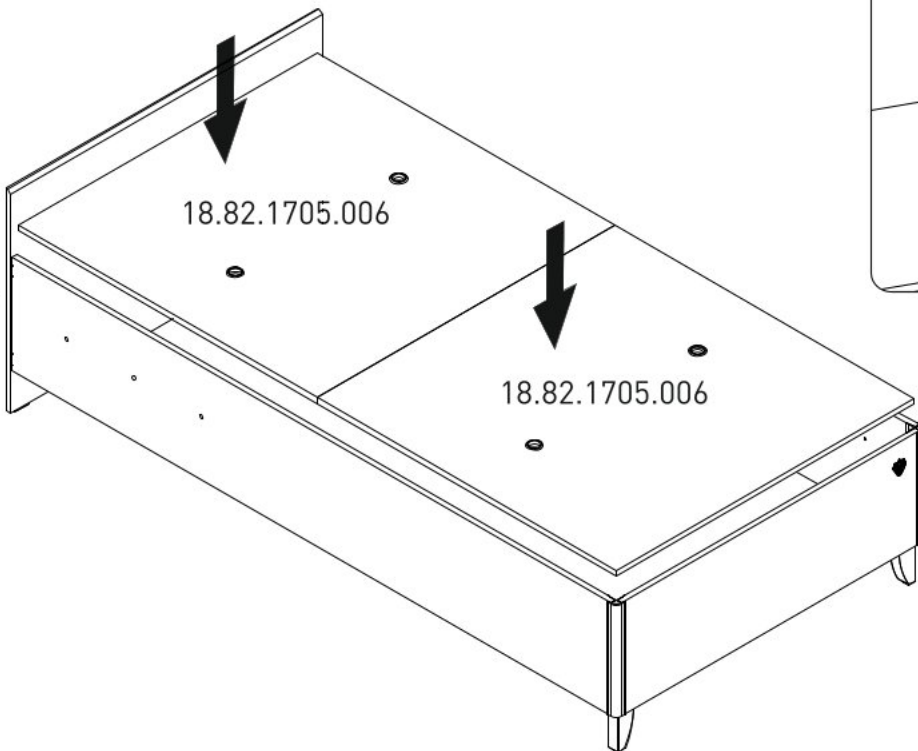

Studentská postel 100x200cm
s výklopným úložným prostorem
HABITAT

1

2

3

4

5

6

7

8

13.07.01.441

13.07.01.441

9

13.07.01.440

13.07.01.440

10