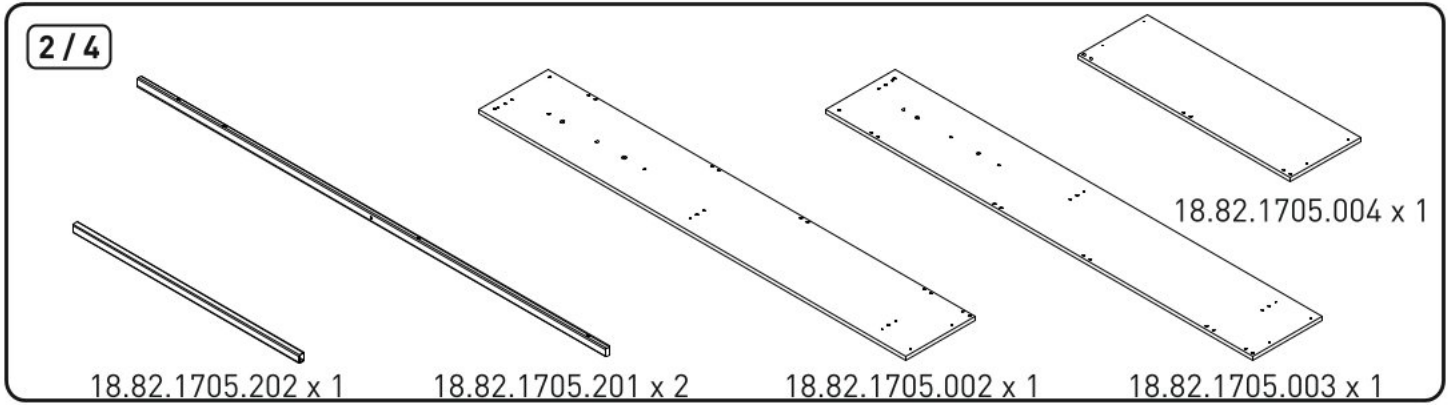

Studentská postel 100x200cm
s výklopným úložným prostorem
HABITAT

1

2

3

4

5

6

7