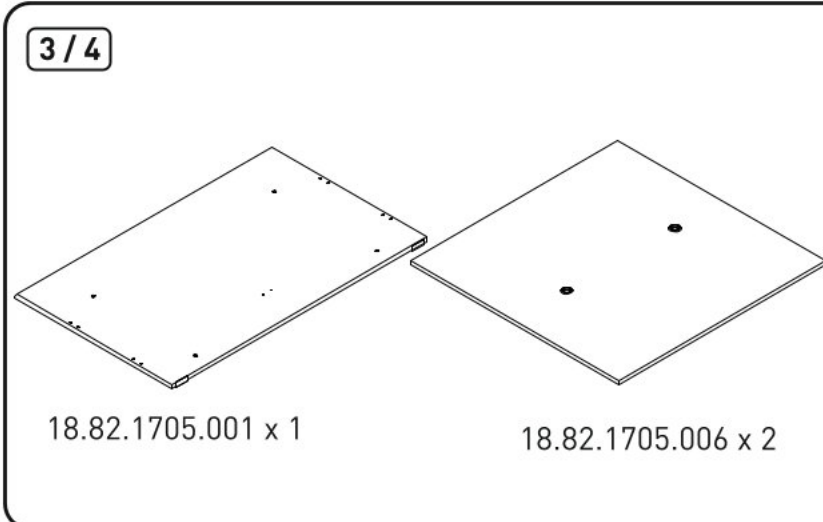

Studentská postel 100x200cm
s výklopným úložným prostorem
HABITAT

1

2

3

4

5

6

7