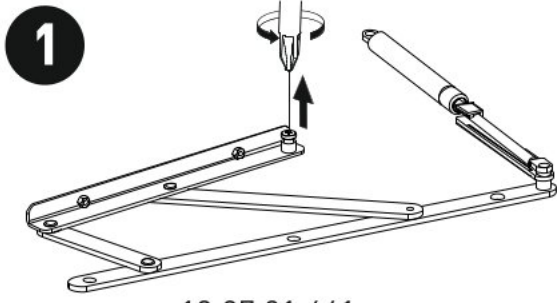

13.07.01.441