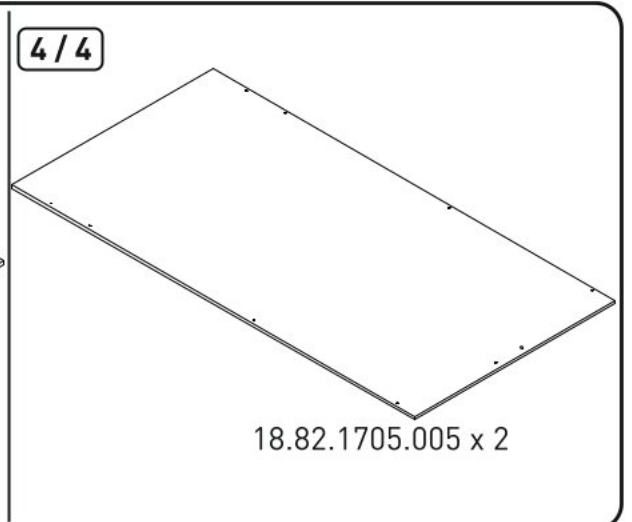

Studentská postel 100x200cm
s výklopným úložným prostorem
HABITAT

1

2

3

4

5

6

7