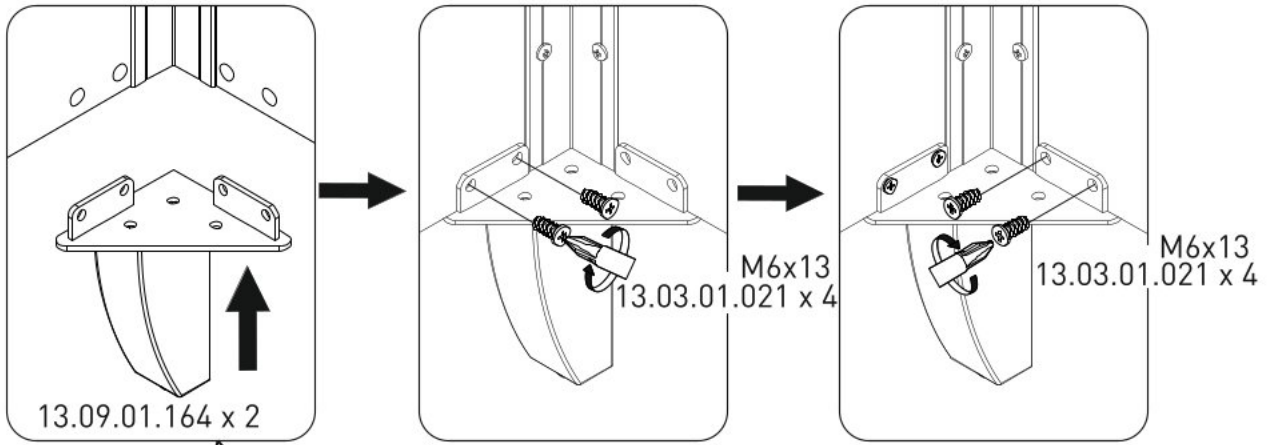

Studentská postel 100x200cm
s výklopným úložným prostorem
HABITAT

1

2

3

4

5

6

7