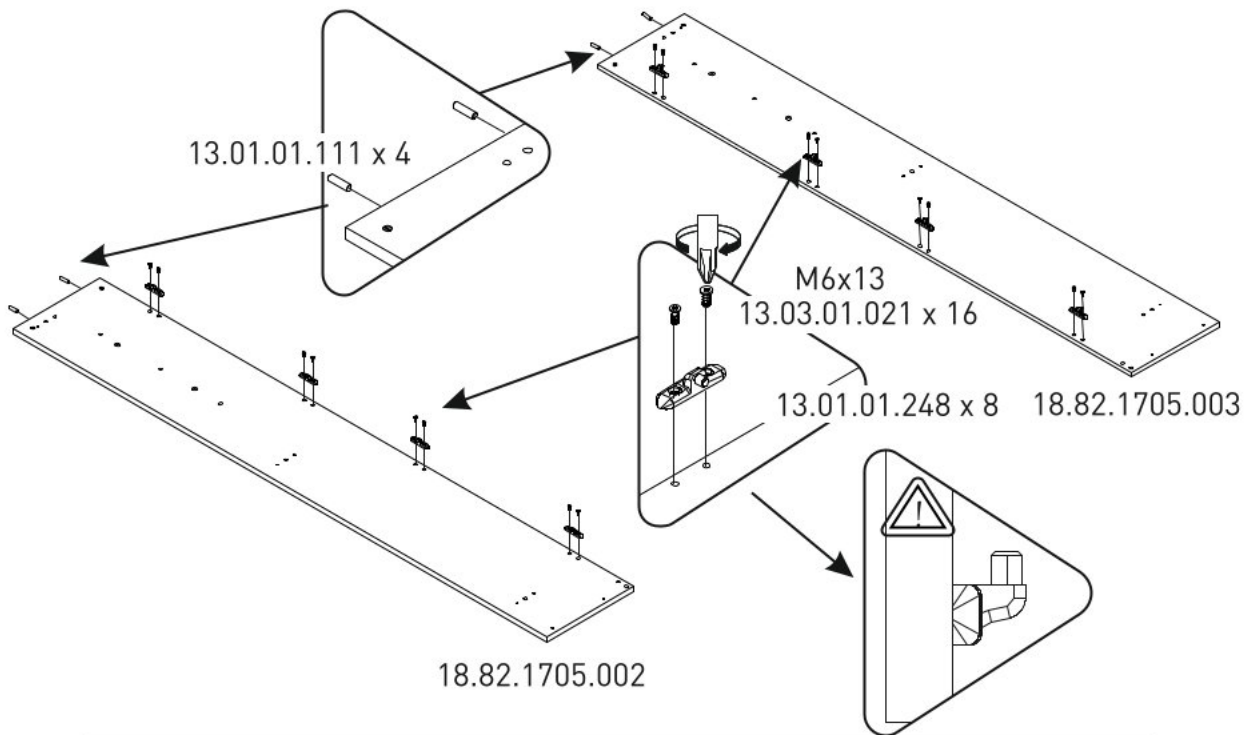

Studentská postel 100x200cm
s výklopným úložným prostorem
HABITAT

1

2

3

4

5

6

7

8

13.07.01.441

13.07.01.441

9

13.07.01.440

13.07.01.440

10