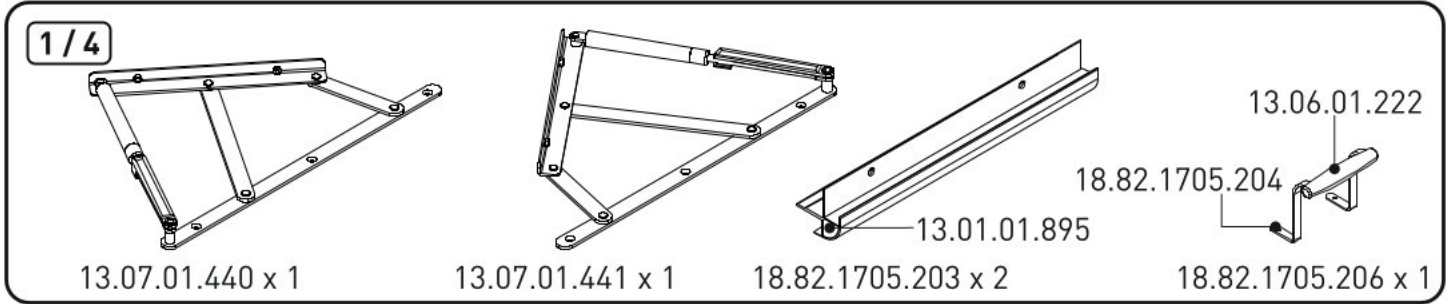

Studentská postel 100x200cm
s výklopným úložným prostorem
HABITAT

1

2

3

4

5

6

7