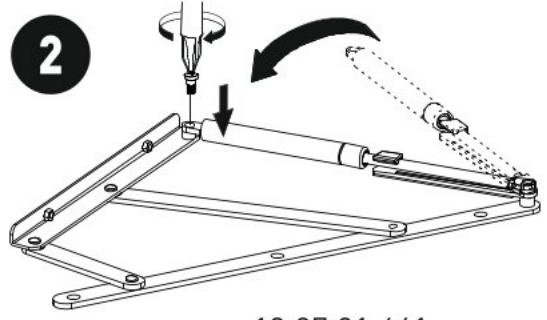

13.07.01.441

9