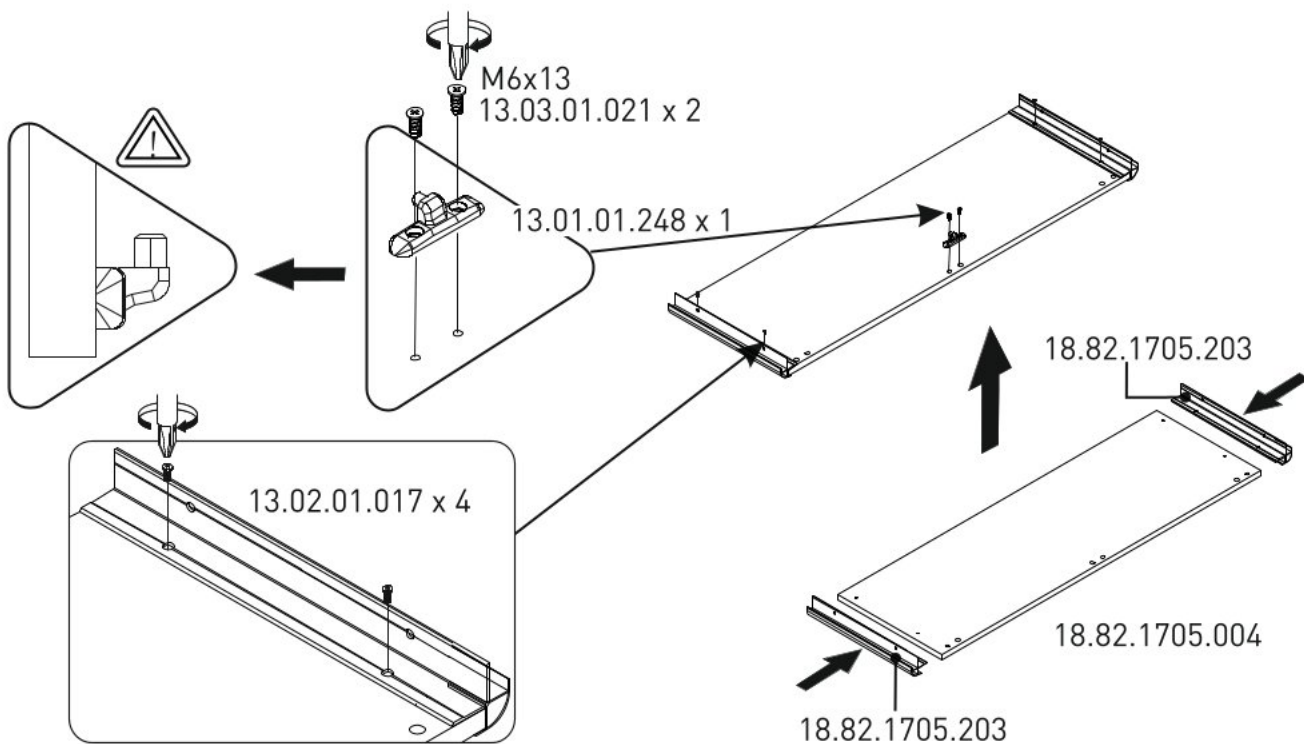

Studentská postel 100x200cm
s výklopným úložným prostorem
HABITAT

1

2

3

4

5

6

7

8

13.07.01.441

13.07.01.441

9

13.07.01.440

13.07.01.440

10