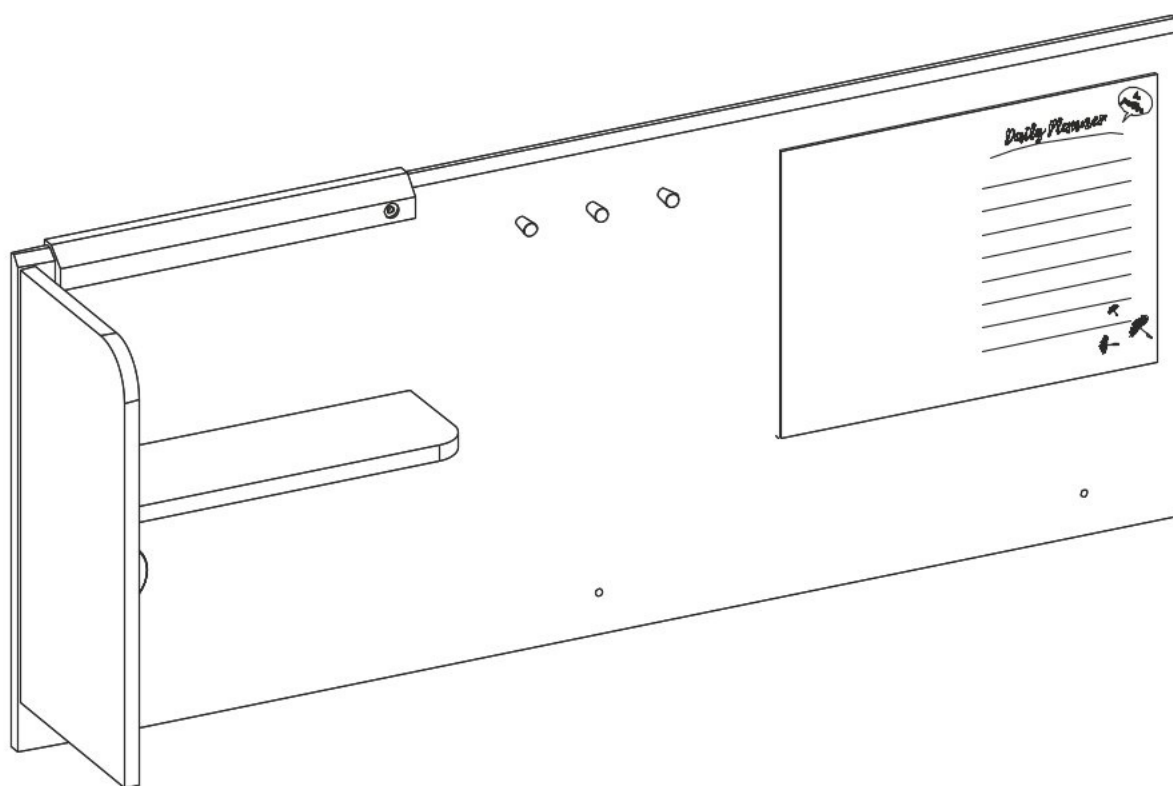

Nástavec na studentský stůl HABITAT

1 / 1

13.06.01.225 x 3

M4x22
13.03.01.010 x 3

13.02.01.019 x 7

3,5x16
13.02.01.001 x 2

13.07.01.076 x 1

13.01.01.558 x 1

13.15.01.122 x 1

13.07.01.016 x 1

13.01.01.922 x 7

13.15.01.093 x 1

13.15.01.101 x 1

13.01.01.559 x 1

1 / 1

18.82.1103.001 x 1

13.15.01.201 x 1

18.82.1103.002 x 1

18.82.1103.003 x 1

1

2