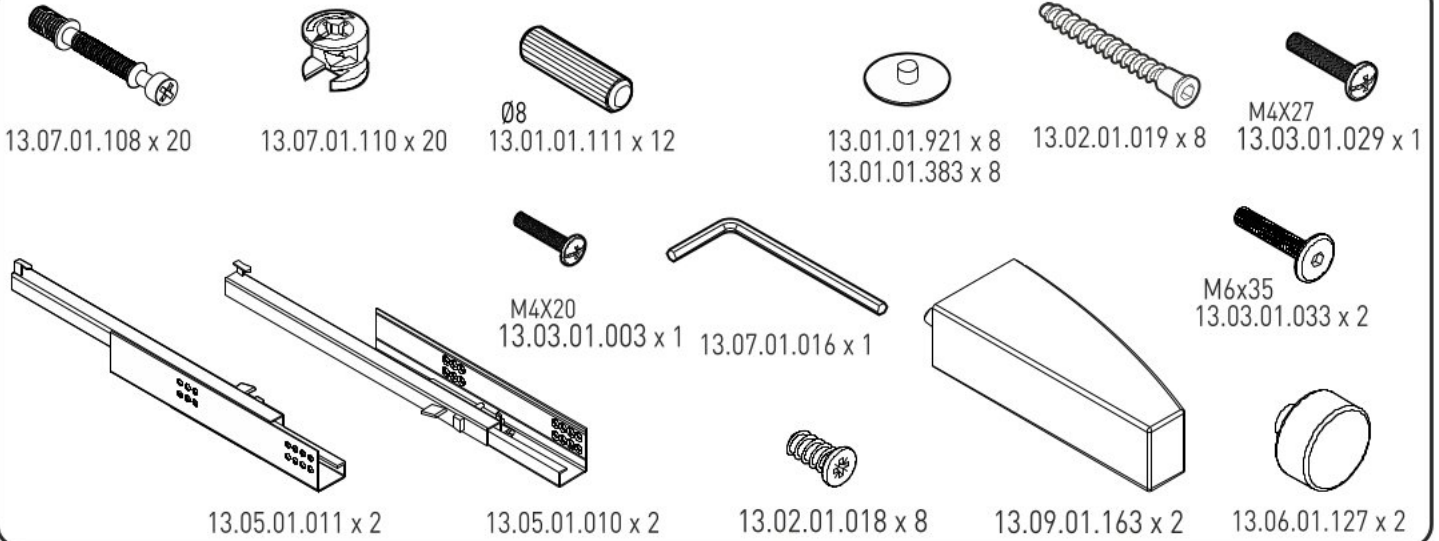

Noční stolek HABITAT

1 / 1

1 / 1

2

3

4

5

10

11

12

13

14

15